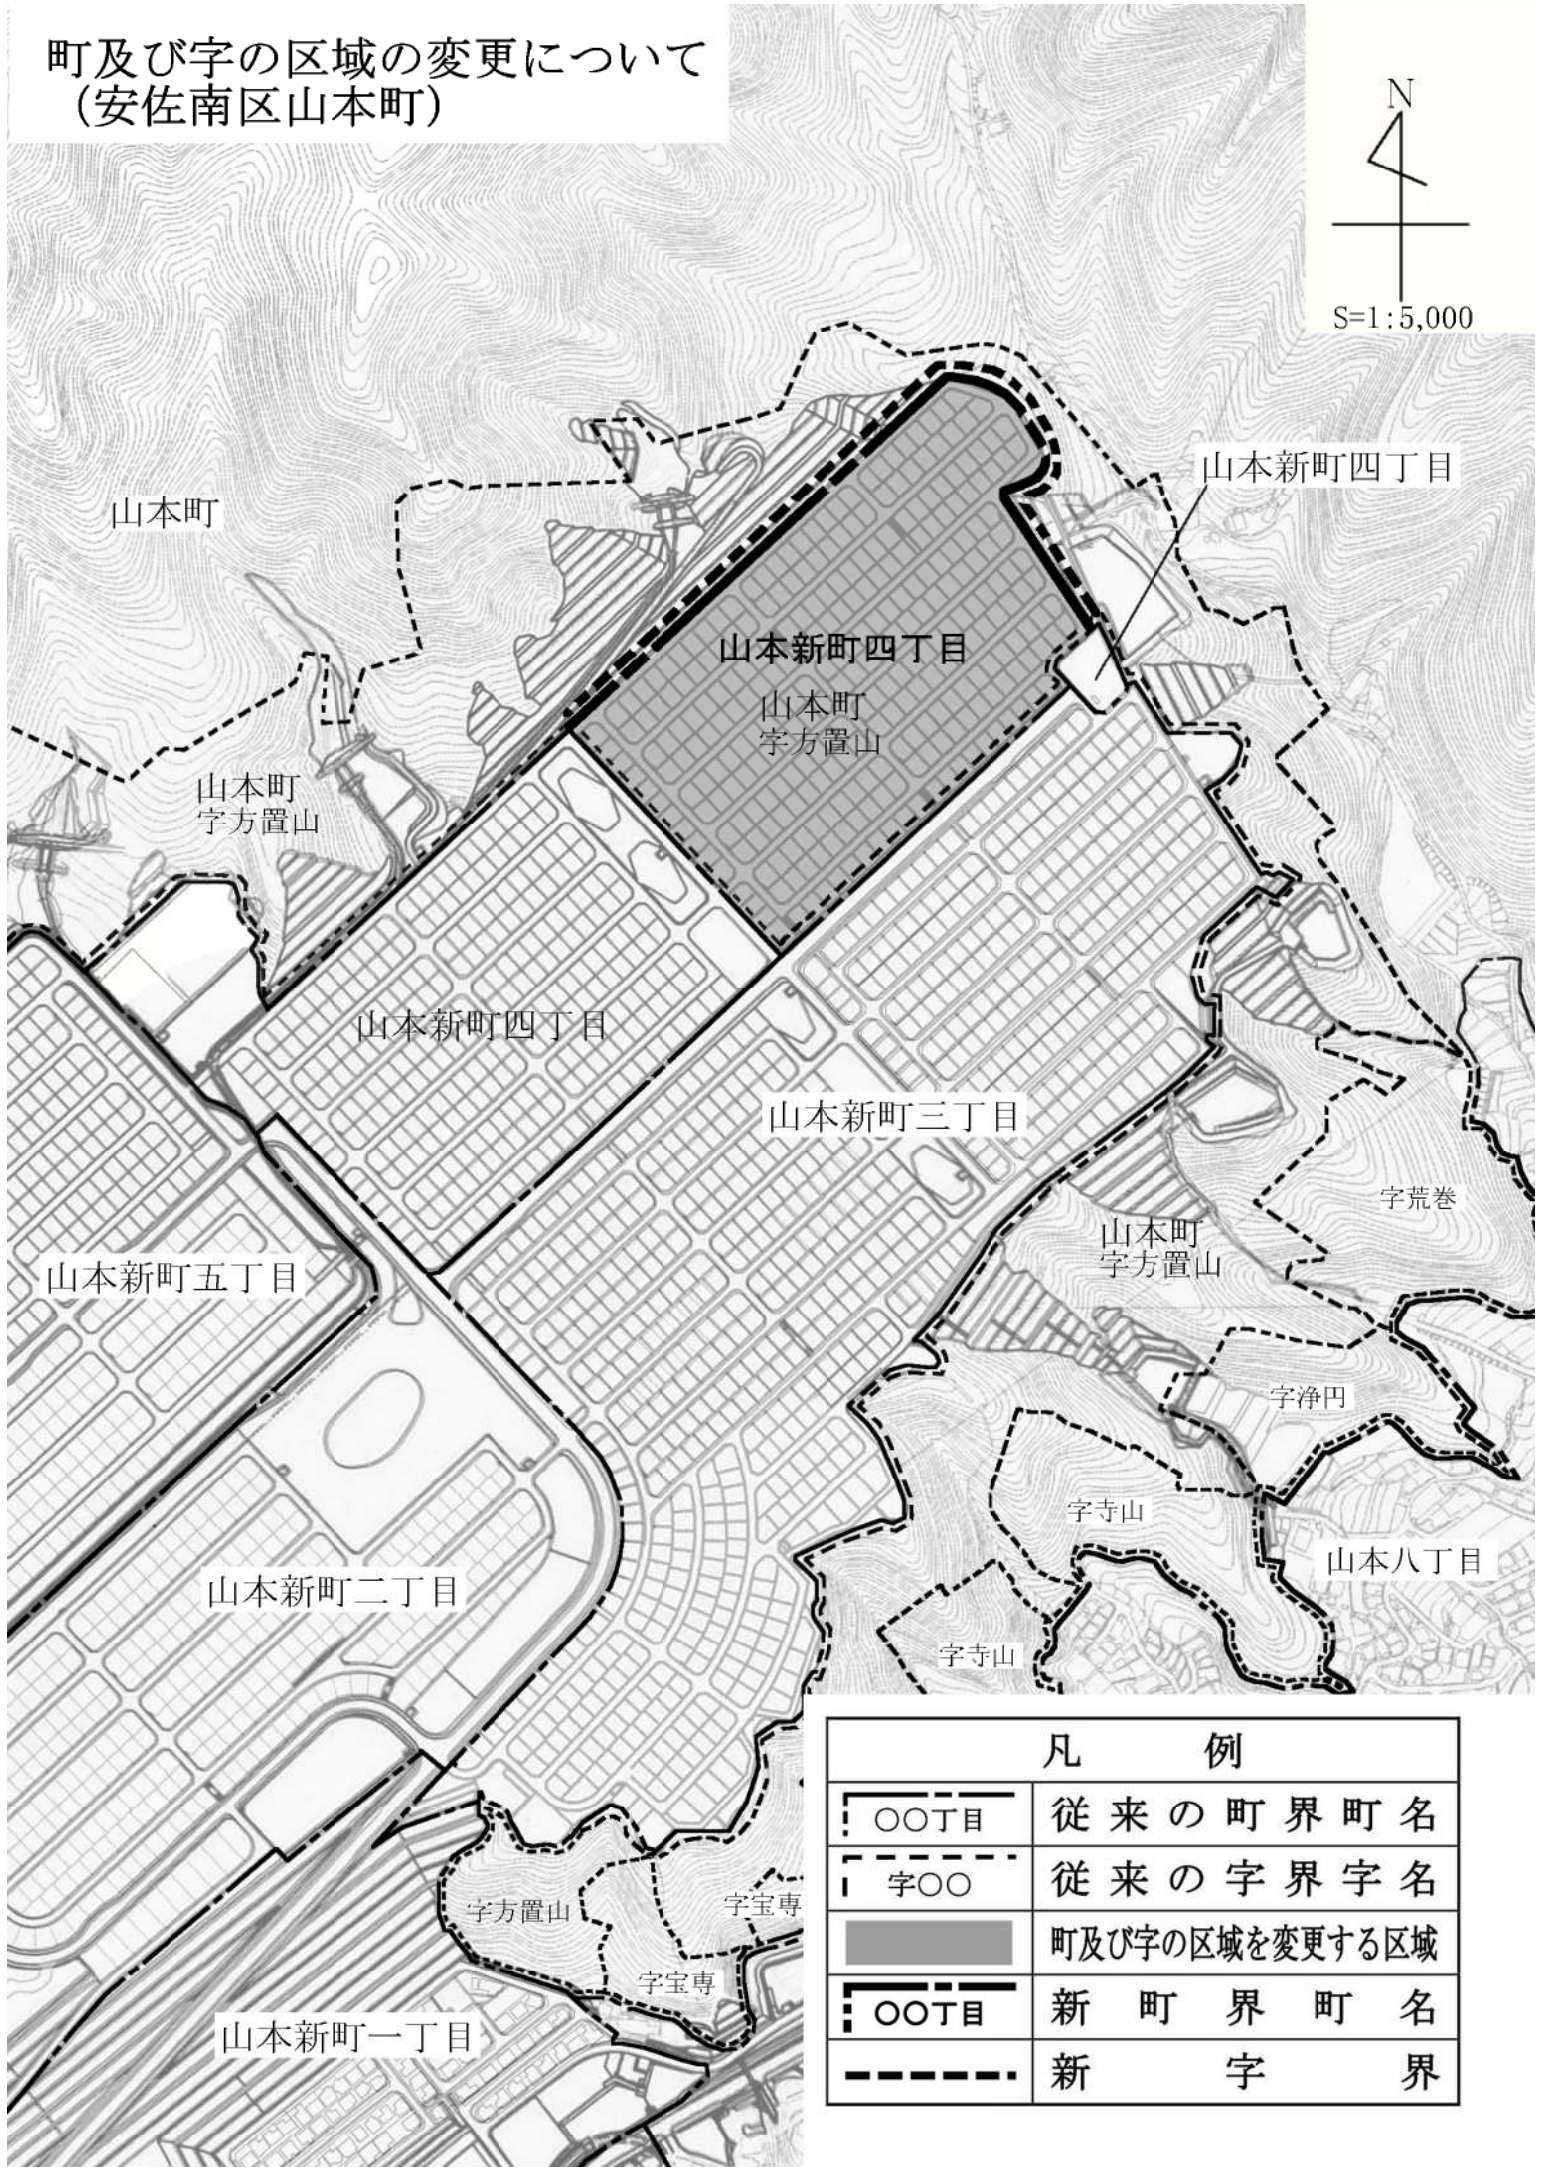

町及び字の区域の変更について (安佐南区山本町)

凡 例	
 〇〇丁目	従来の町界町名
 字〇〇	従来の字界字名
	町及び字の区域を変更する区域
 〇〇丁目	新 町 界 町 名
	新 字 界