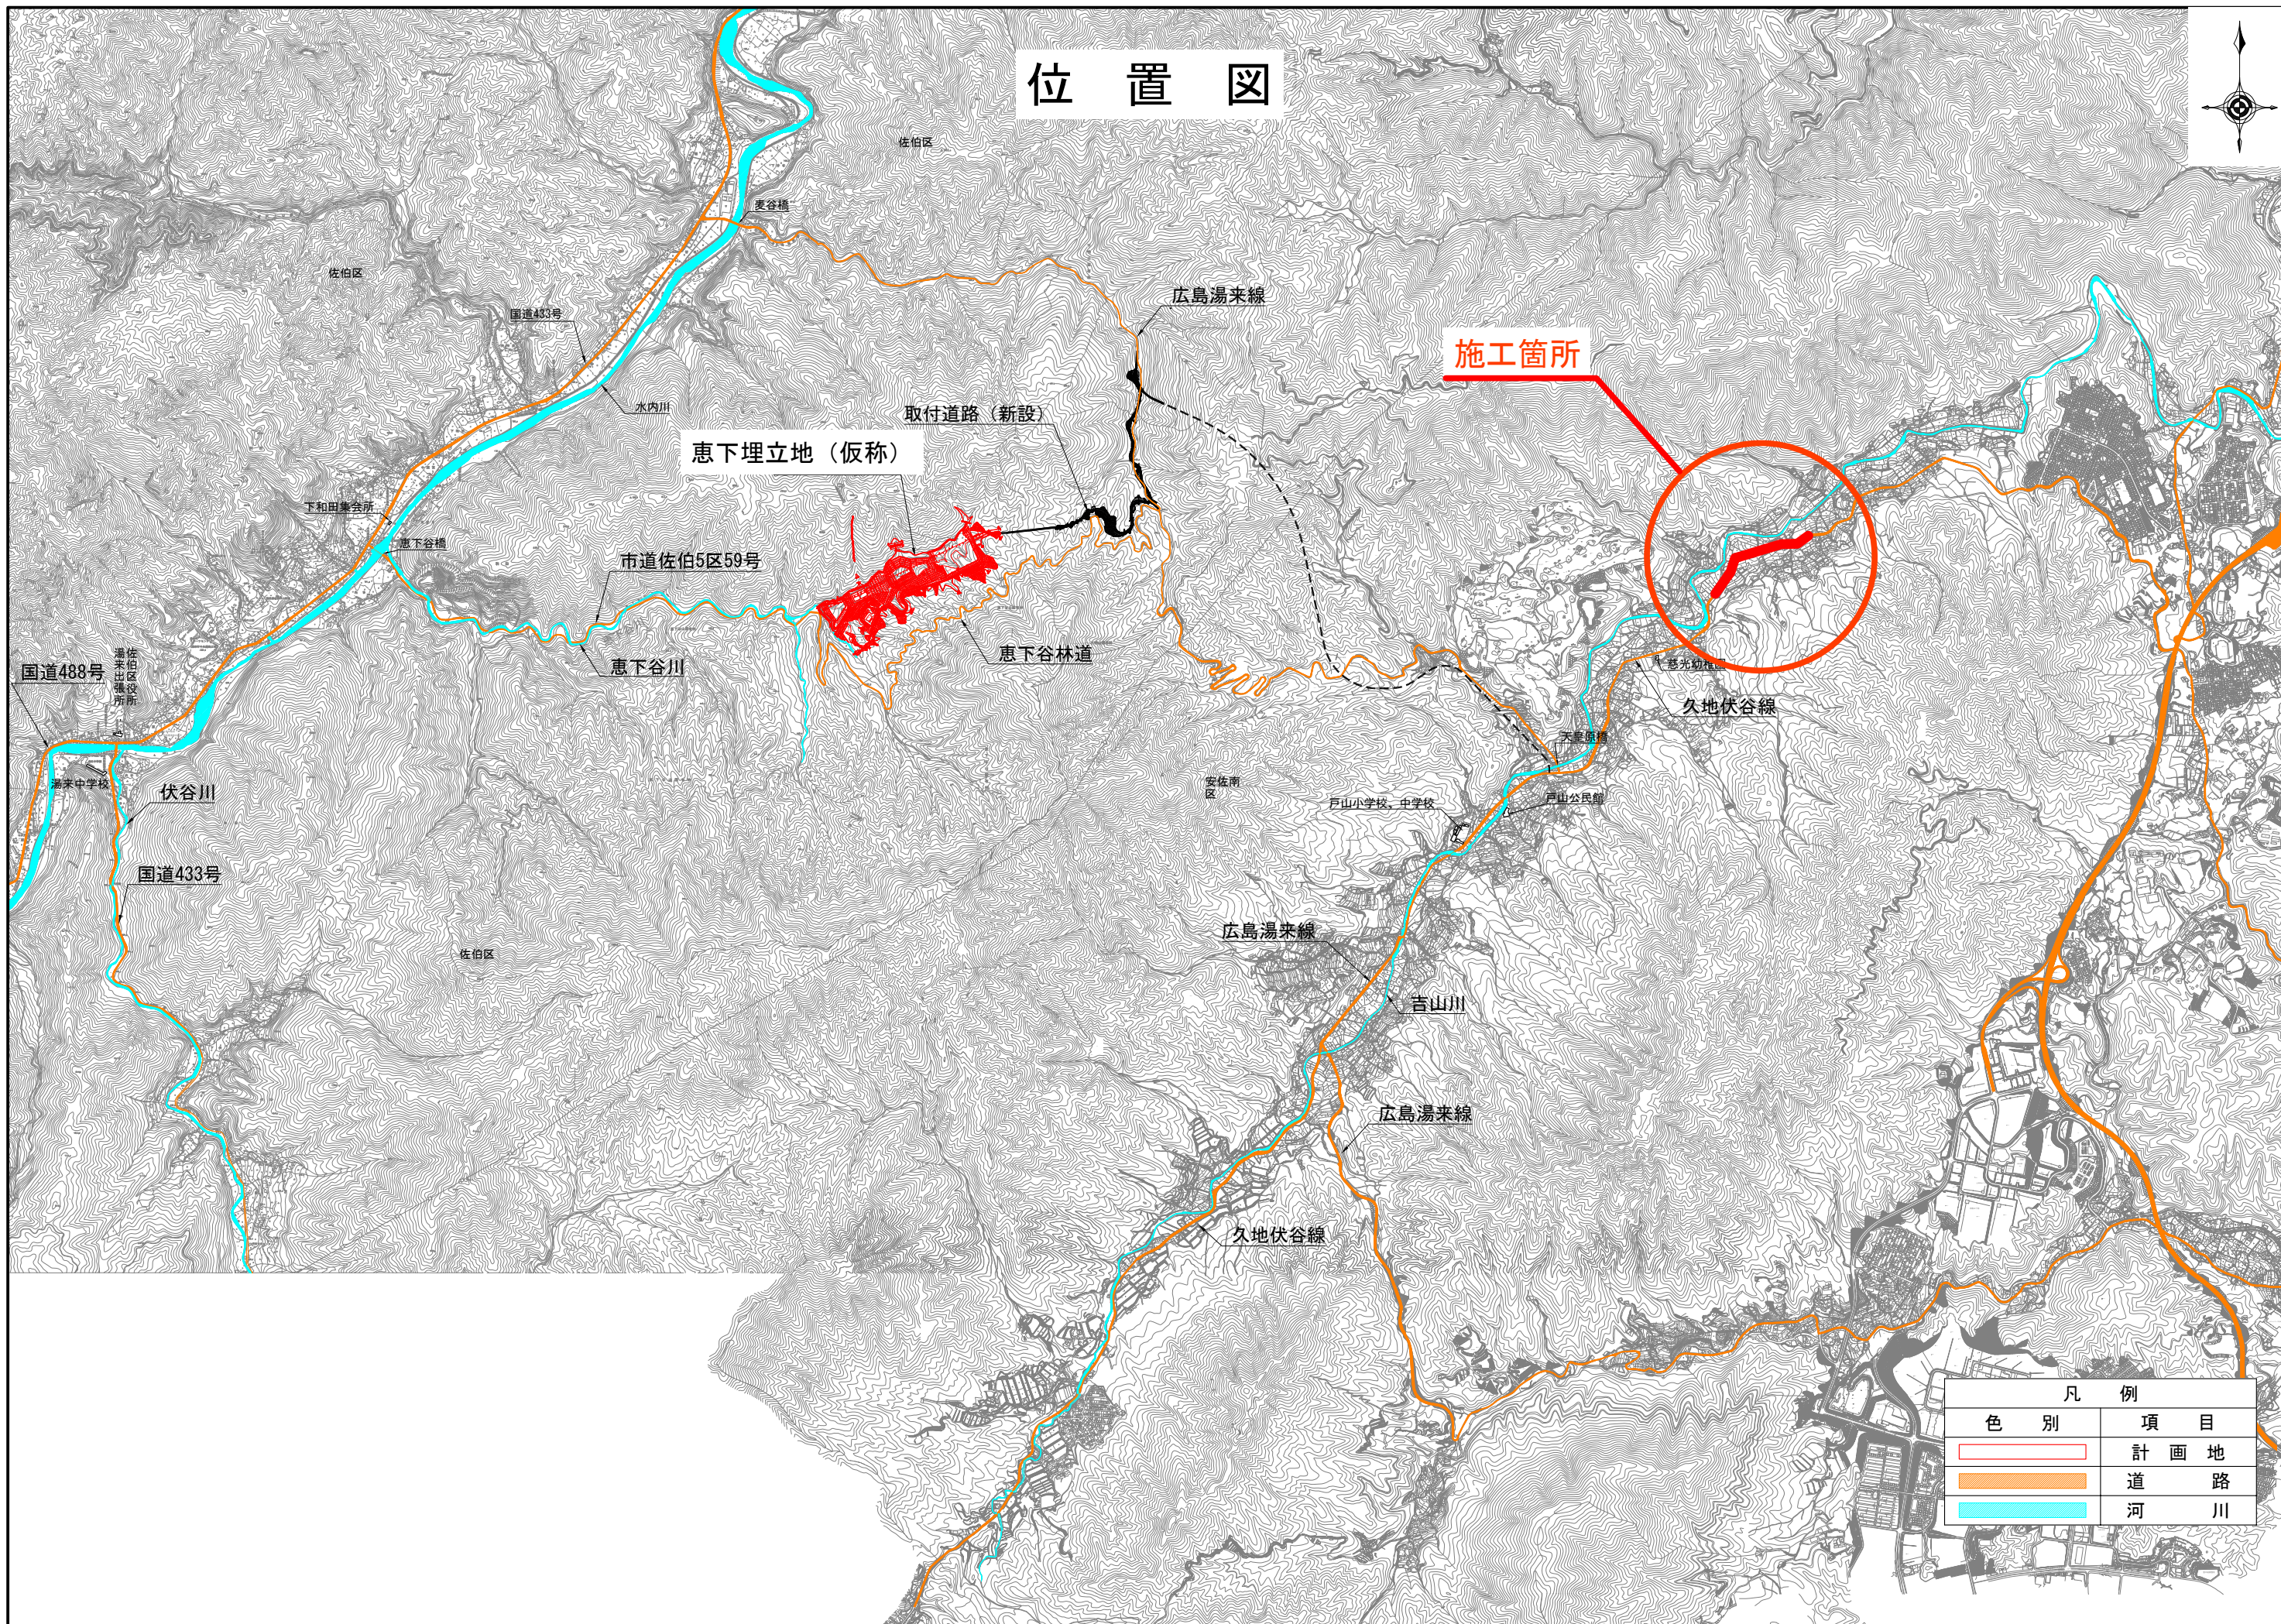

# 位置図

凡 例	
色 別	項 目
<span style="border: 1px solid red; display: inline-block; width: 20px; height: 10px;"></span>	計 画 地
<span style="border-bottom: 2px solid orange; display: inline-block; width: 20px;"></span>	道 路
<span style="border-bottom: 2px solid cyan; display: inline-block; width: 20px;"></span>	河 川