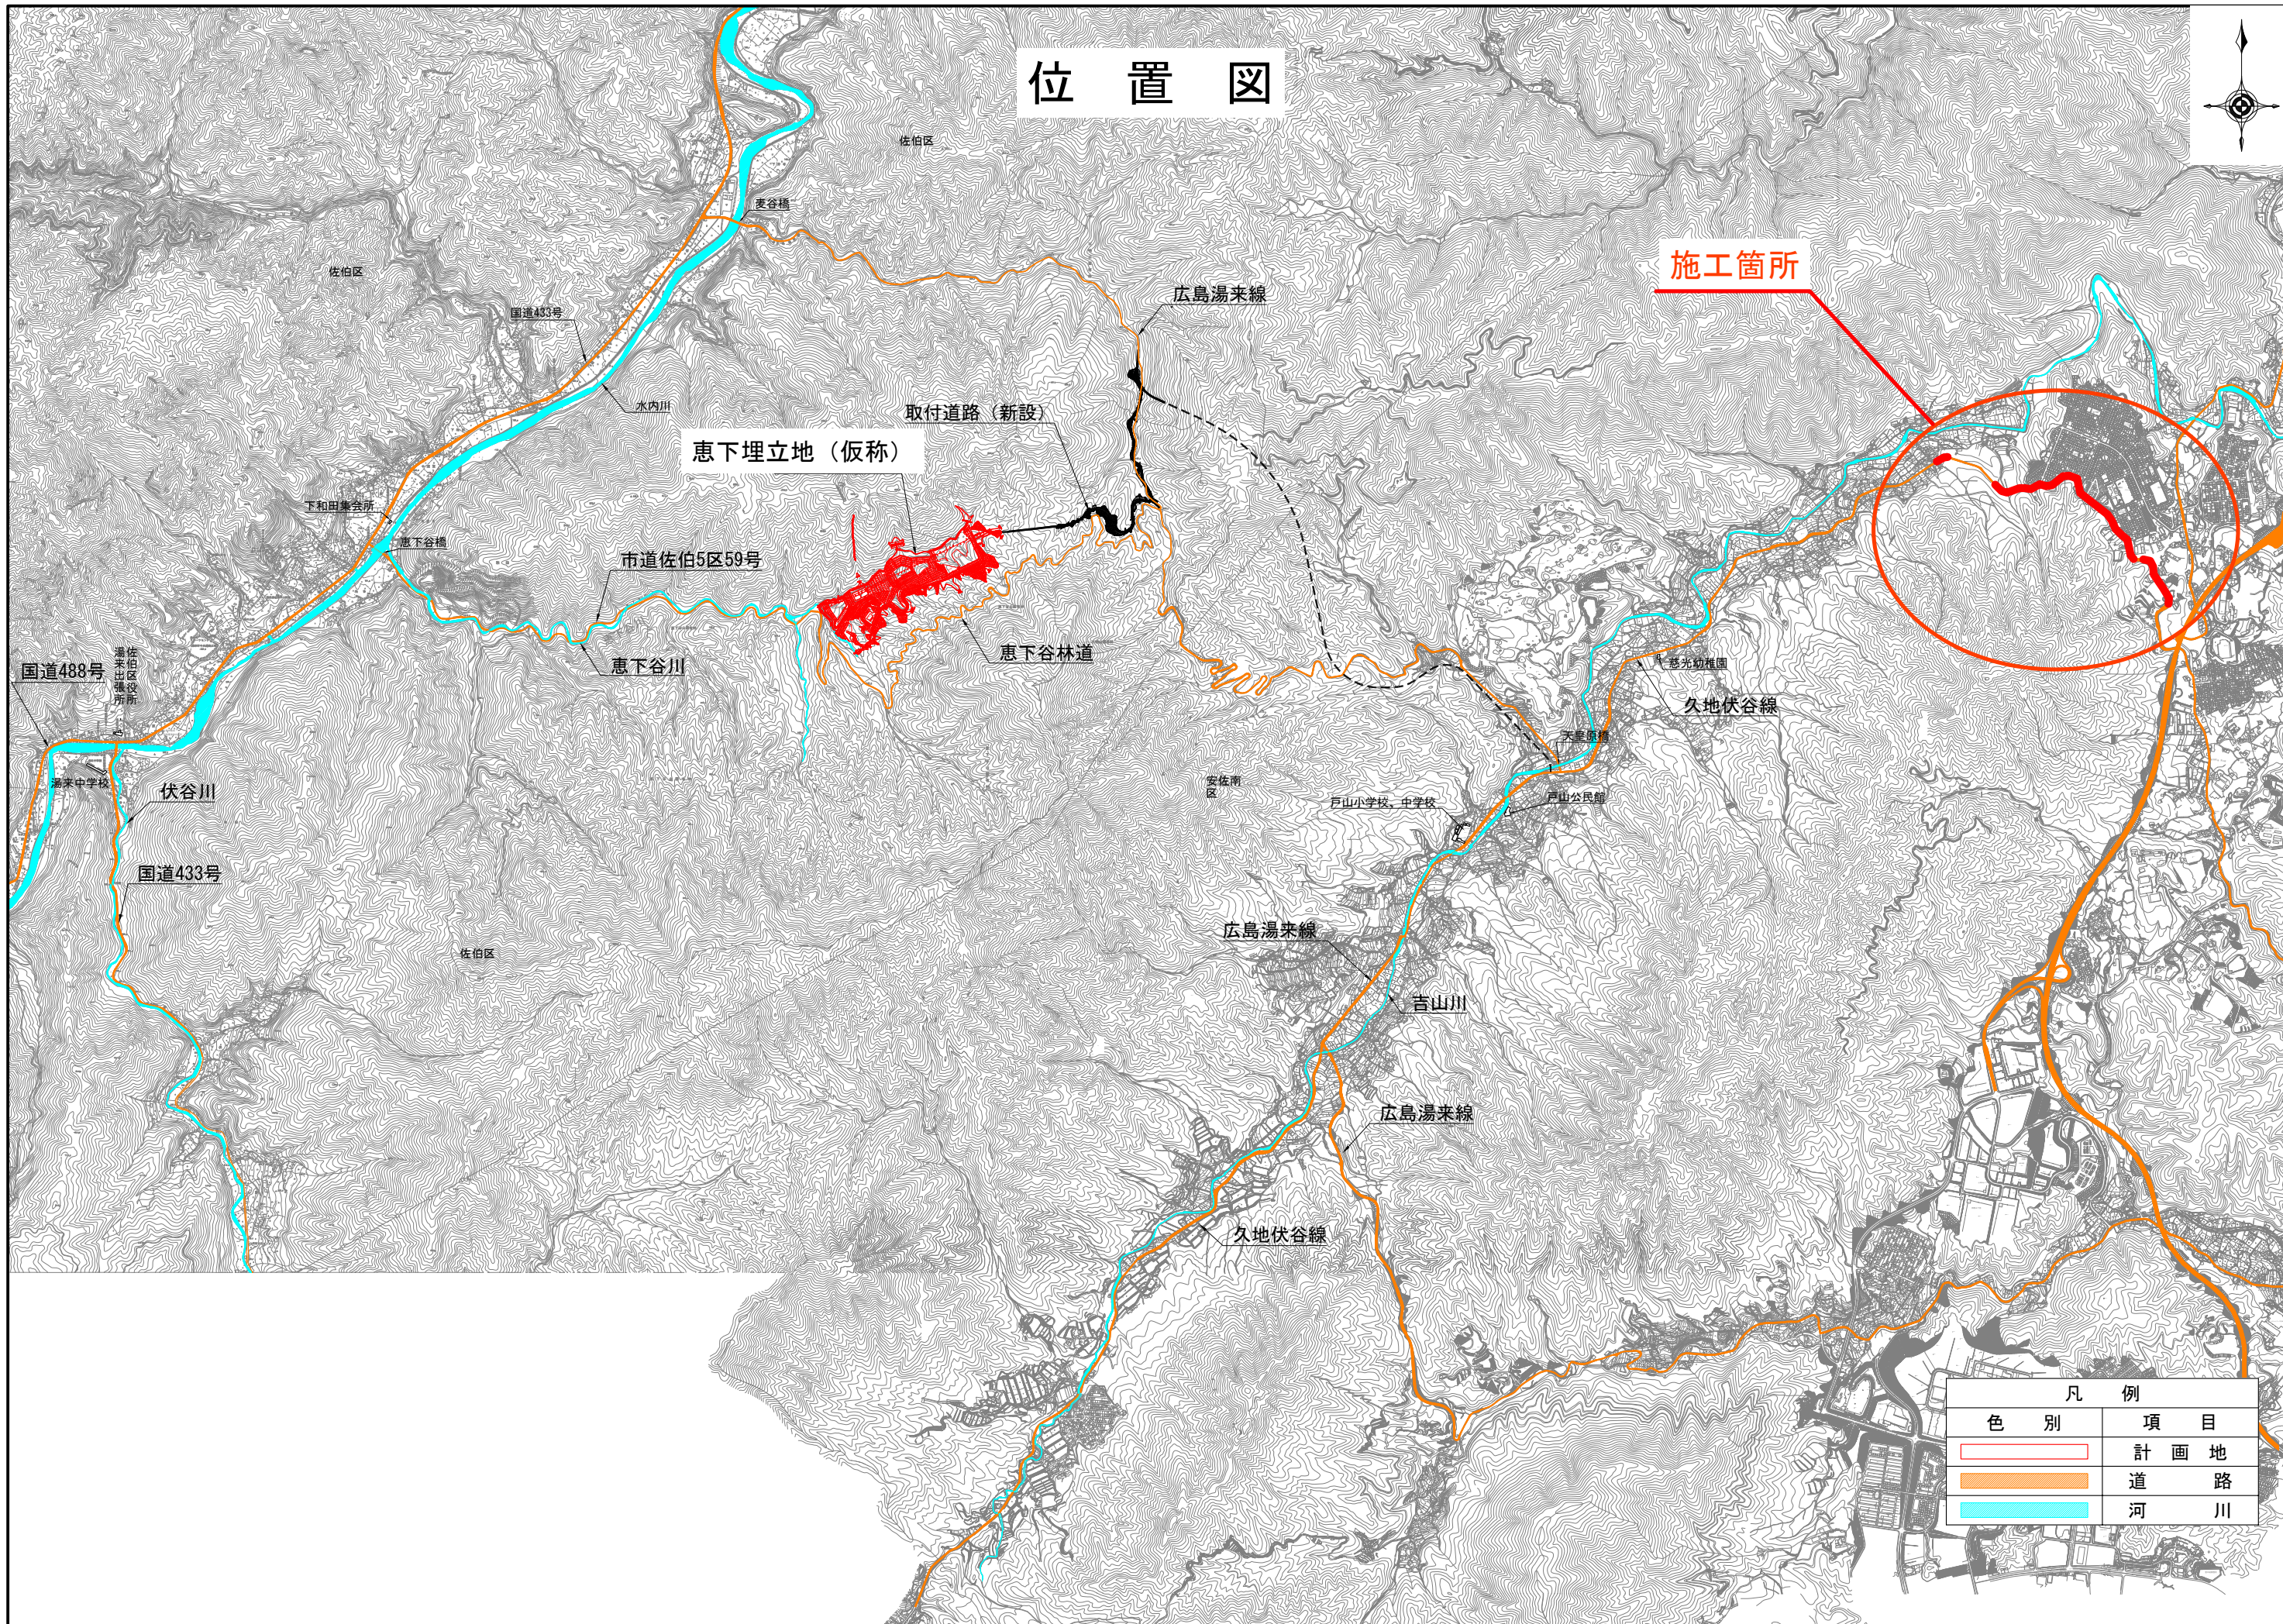

# 位置図

施工箇所

恵下埋立地 (仮称)

凡例	
色別	項目
<span style="display:inline-block; width:20px; height:10px; background-color:red; border:1px solid black;"></span>	計画地
<span style="display:inline-block; width:20px; height:10px; background-color:orange; border:1px solid black;"></span>	道路
<span style="display:inline-block; width:20px; height:10px; background-color:cyan; border:1px solid black;"></span>	河川