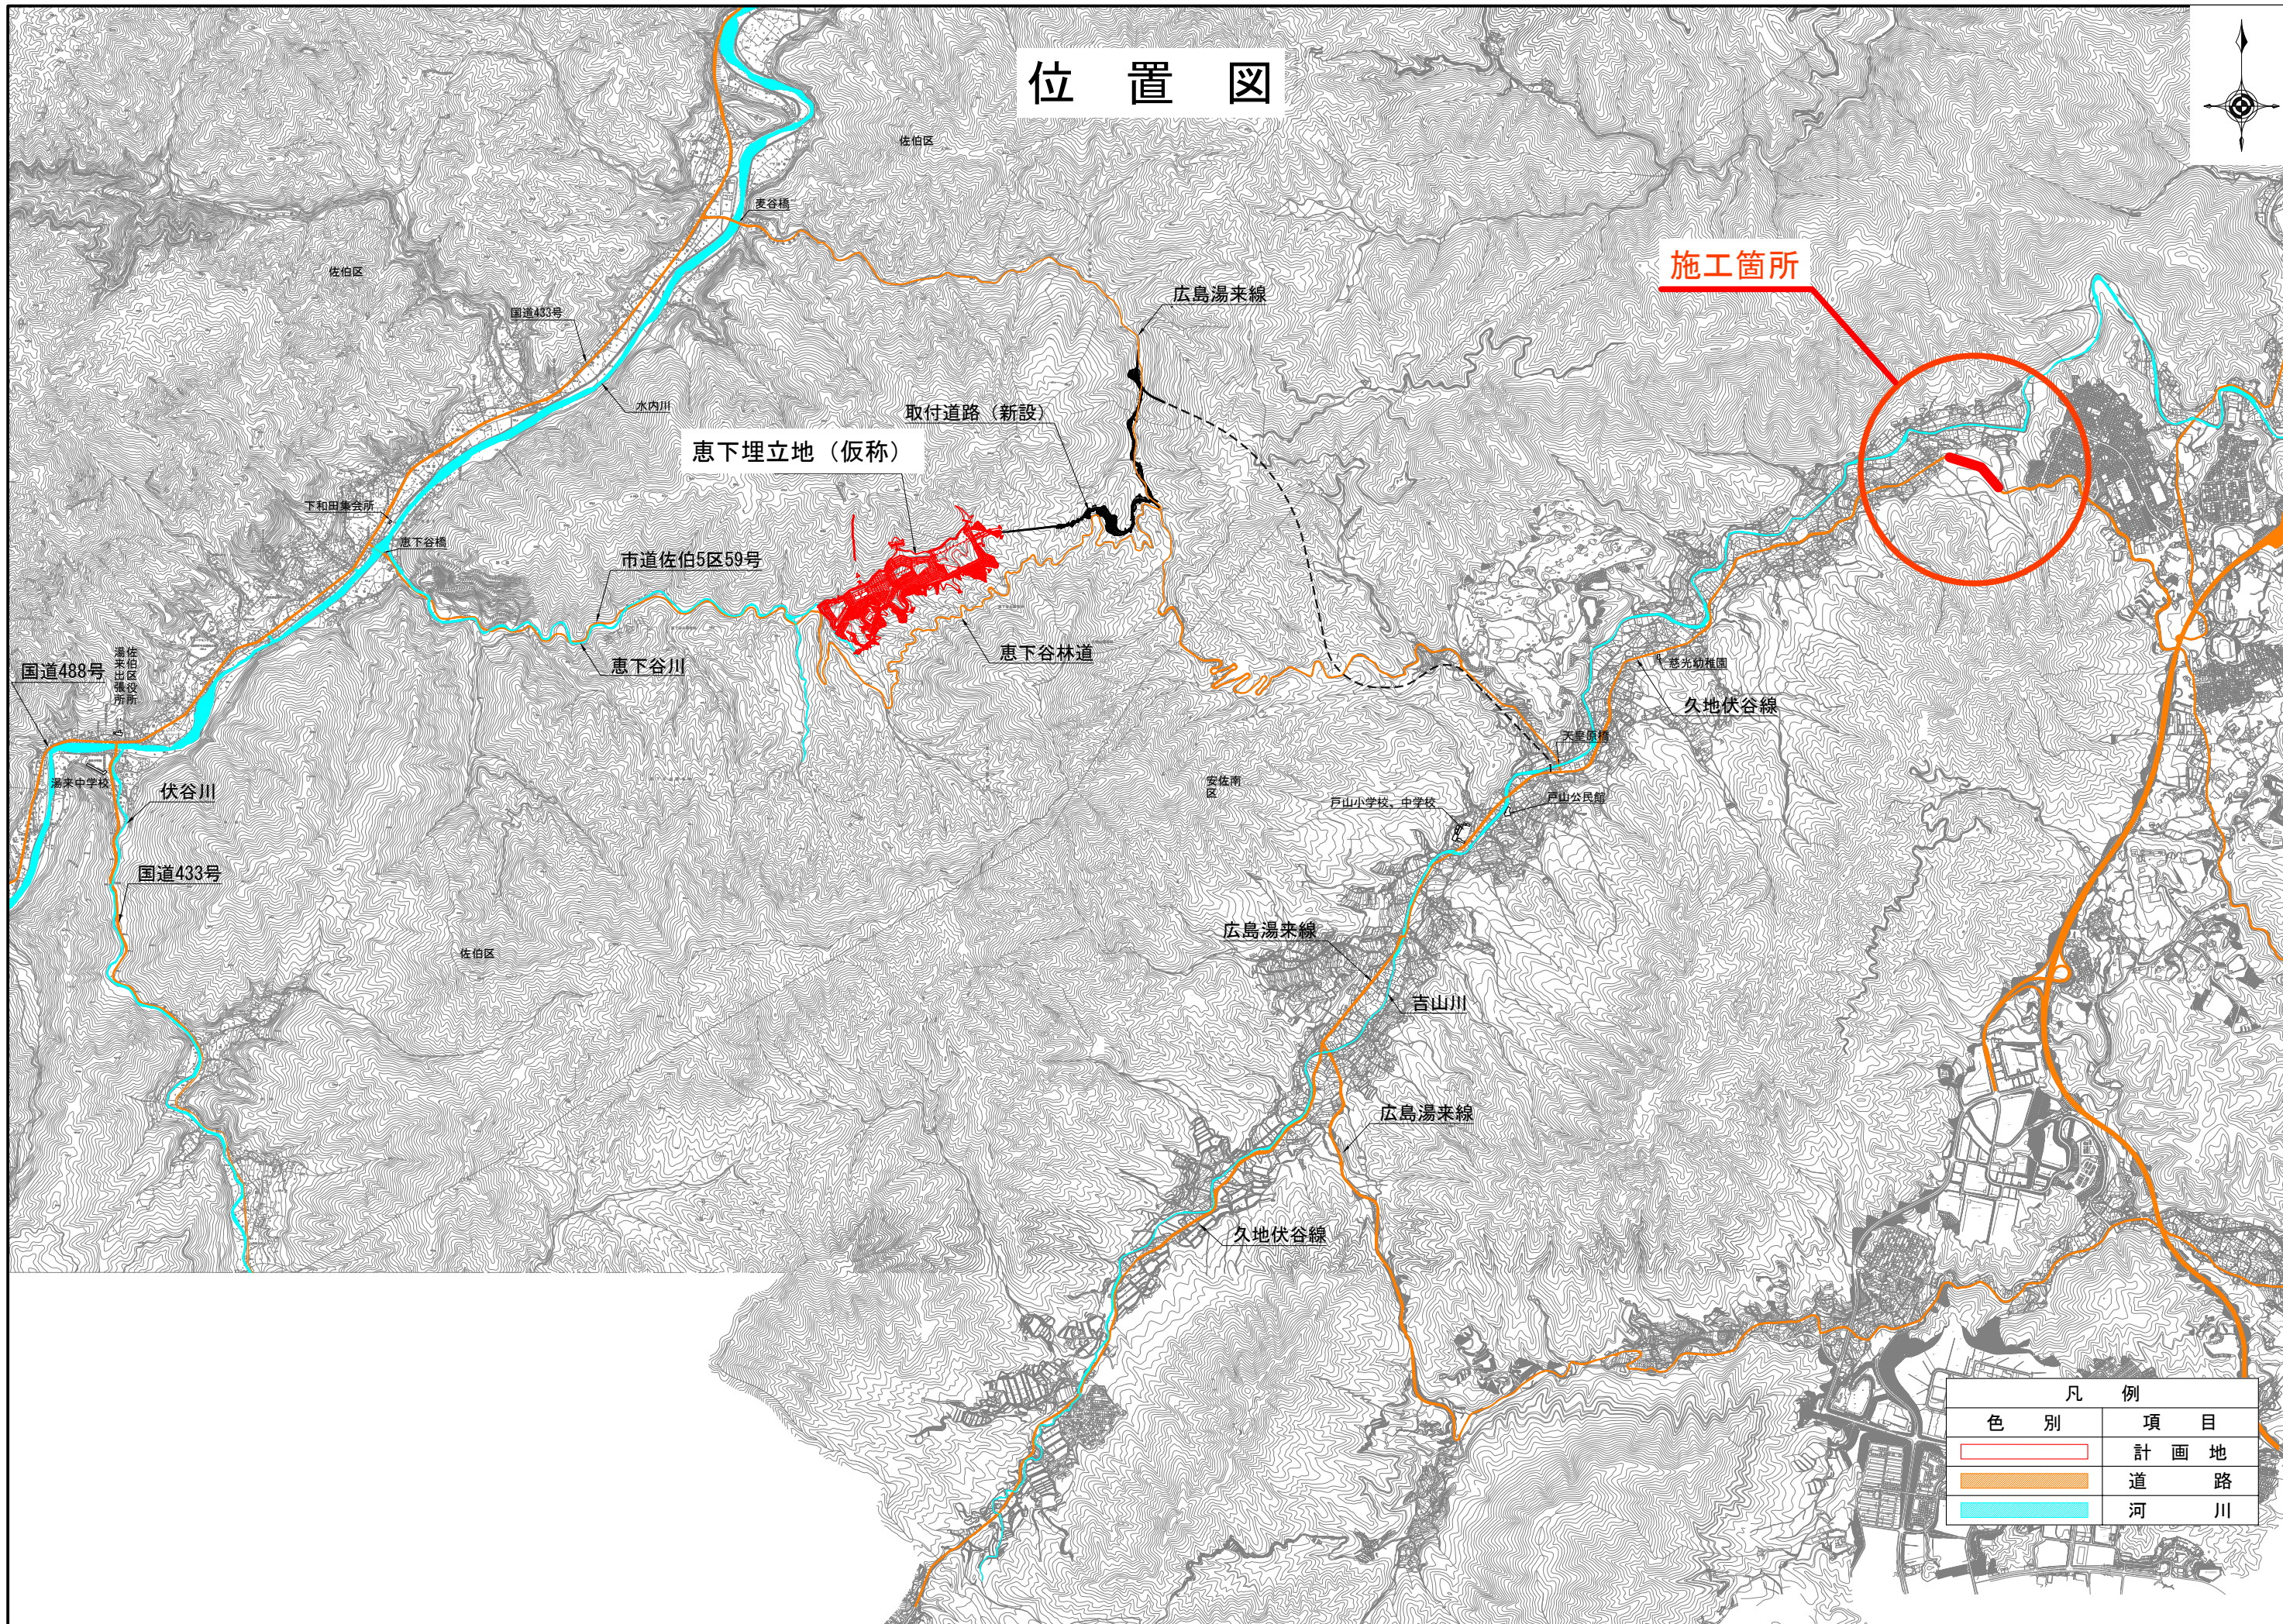

# 位置図

施工箇所

恵下埋立地 (仮称)

凡 例	
色 別	項 目
<span style="display:inline-block; width:20px; height:10px; background-color:red; border:1px solid black;"></span>	計 画 地
<span style="display:inline-block; width:20px; height:10px; background-color:orange; border:1px solid black;"></span>	道 路
<span style="display:inline-block; width:20px; height:10px; background-color:cyan; border:1px solid black;"></span>	河 川