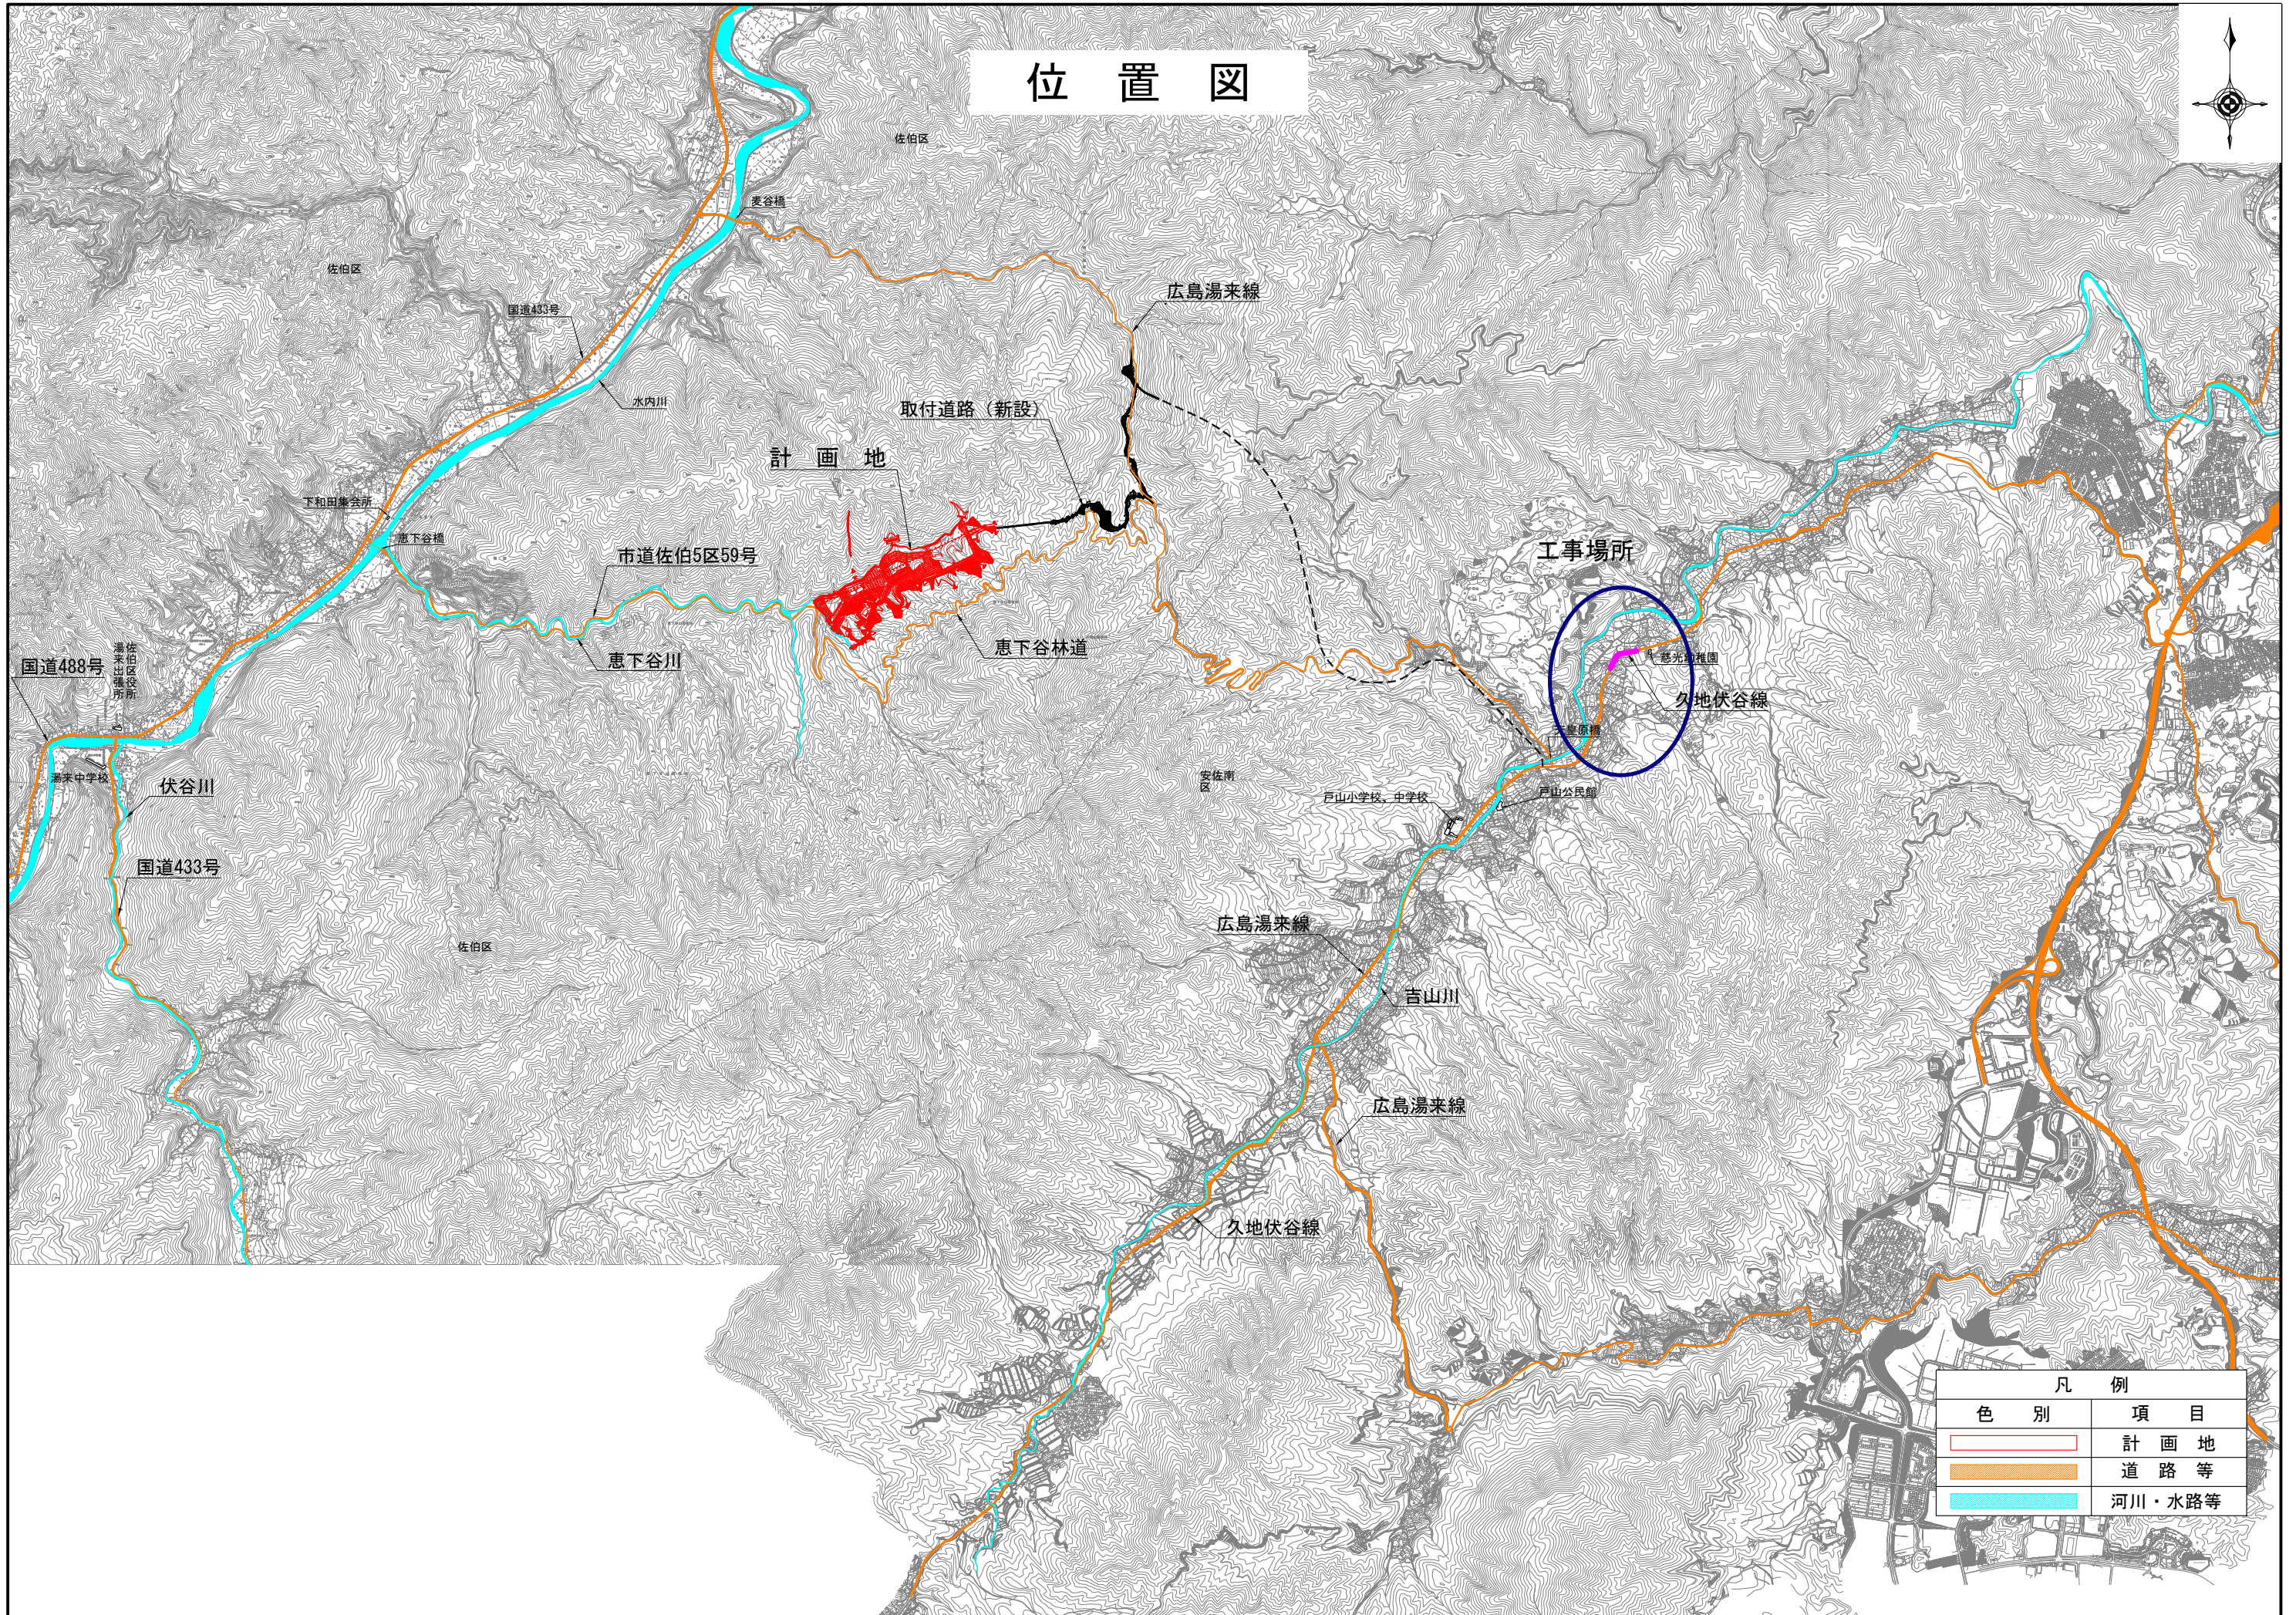

# 位置図

凡 例	
色 別	項 目
<span style="border: 1px solid red; display: inline-block; width: 20px; height: 10px;"></span>	計 画 地
<span style="border: 1px solid orange; display: inline-block; width: 20px; height: 10px;"></span>	道 路 等
<span style="border: 1px solid cyan; display: inline-block; width: 20px; height: 10px;"></span>	河 川 ・ 水 路 等