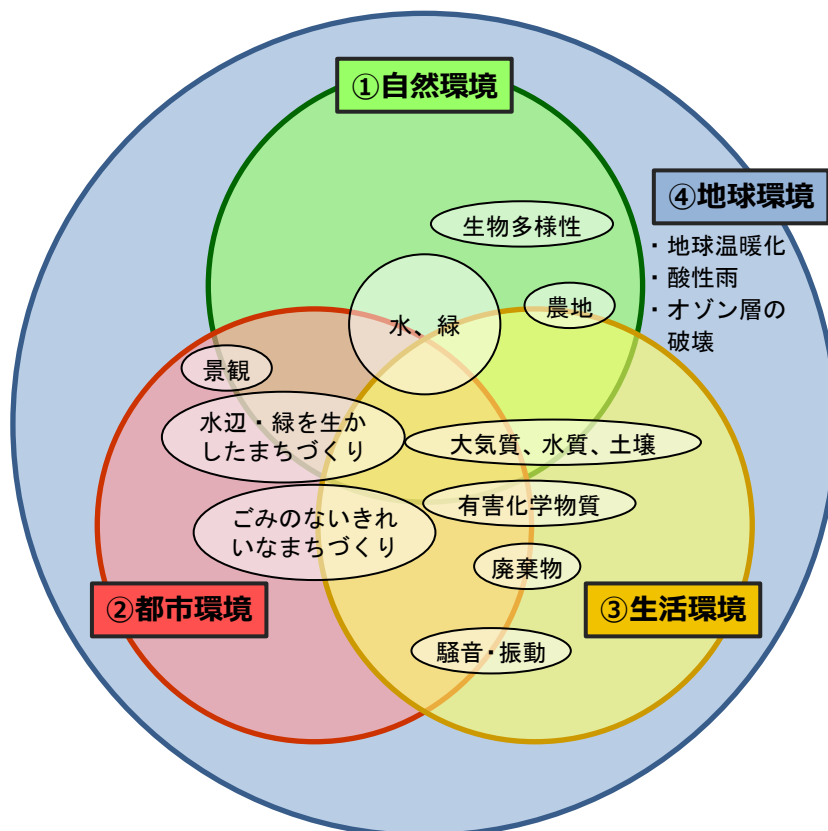

## 第2次広島市環境基本計画の構成に係る概念図

### 1 環境概念の区分

第2次広島市環境基本計画において対象とする「環境」は、図1のとおり。

図1：環境概念の相関図