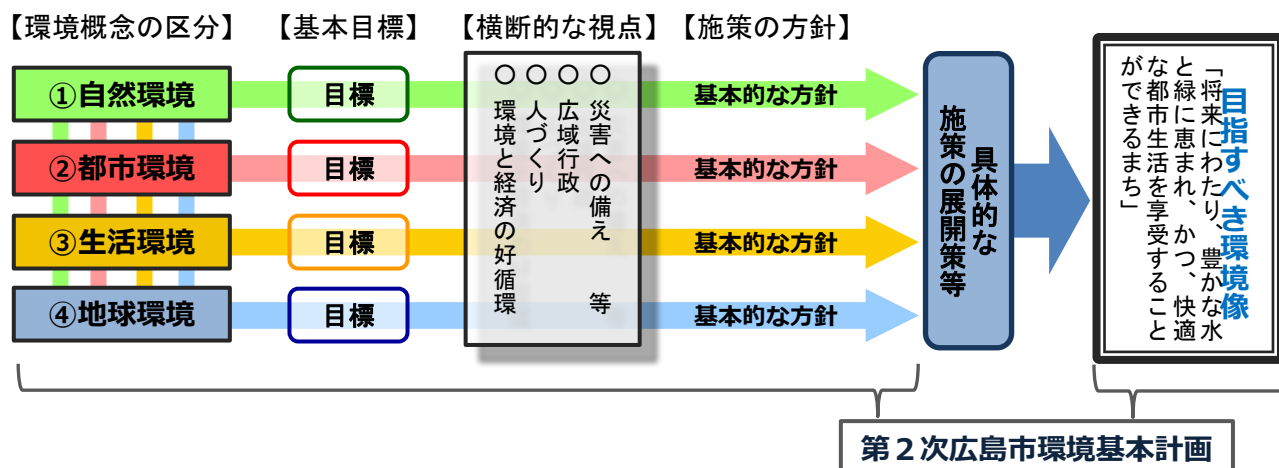

## 第2次広島市環境基本計画の構成に係る概念図

### 1 環境概念の区分

第2次広島市環境基本計画において対象とする「環境」は、図1のとおり。

図1：環境概念の相関図

### 2 第2次広島市環境基本計画の構成

第2次広島市環境基本計画の構成は、図2の概念図のとおり。

図2：第2次広島市環境基本計画の構成に係る概念図

第2次広島市環境基本計画