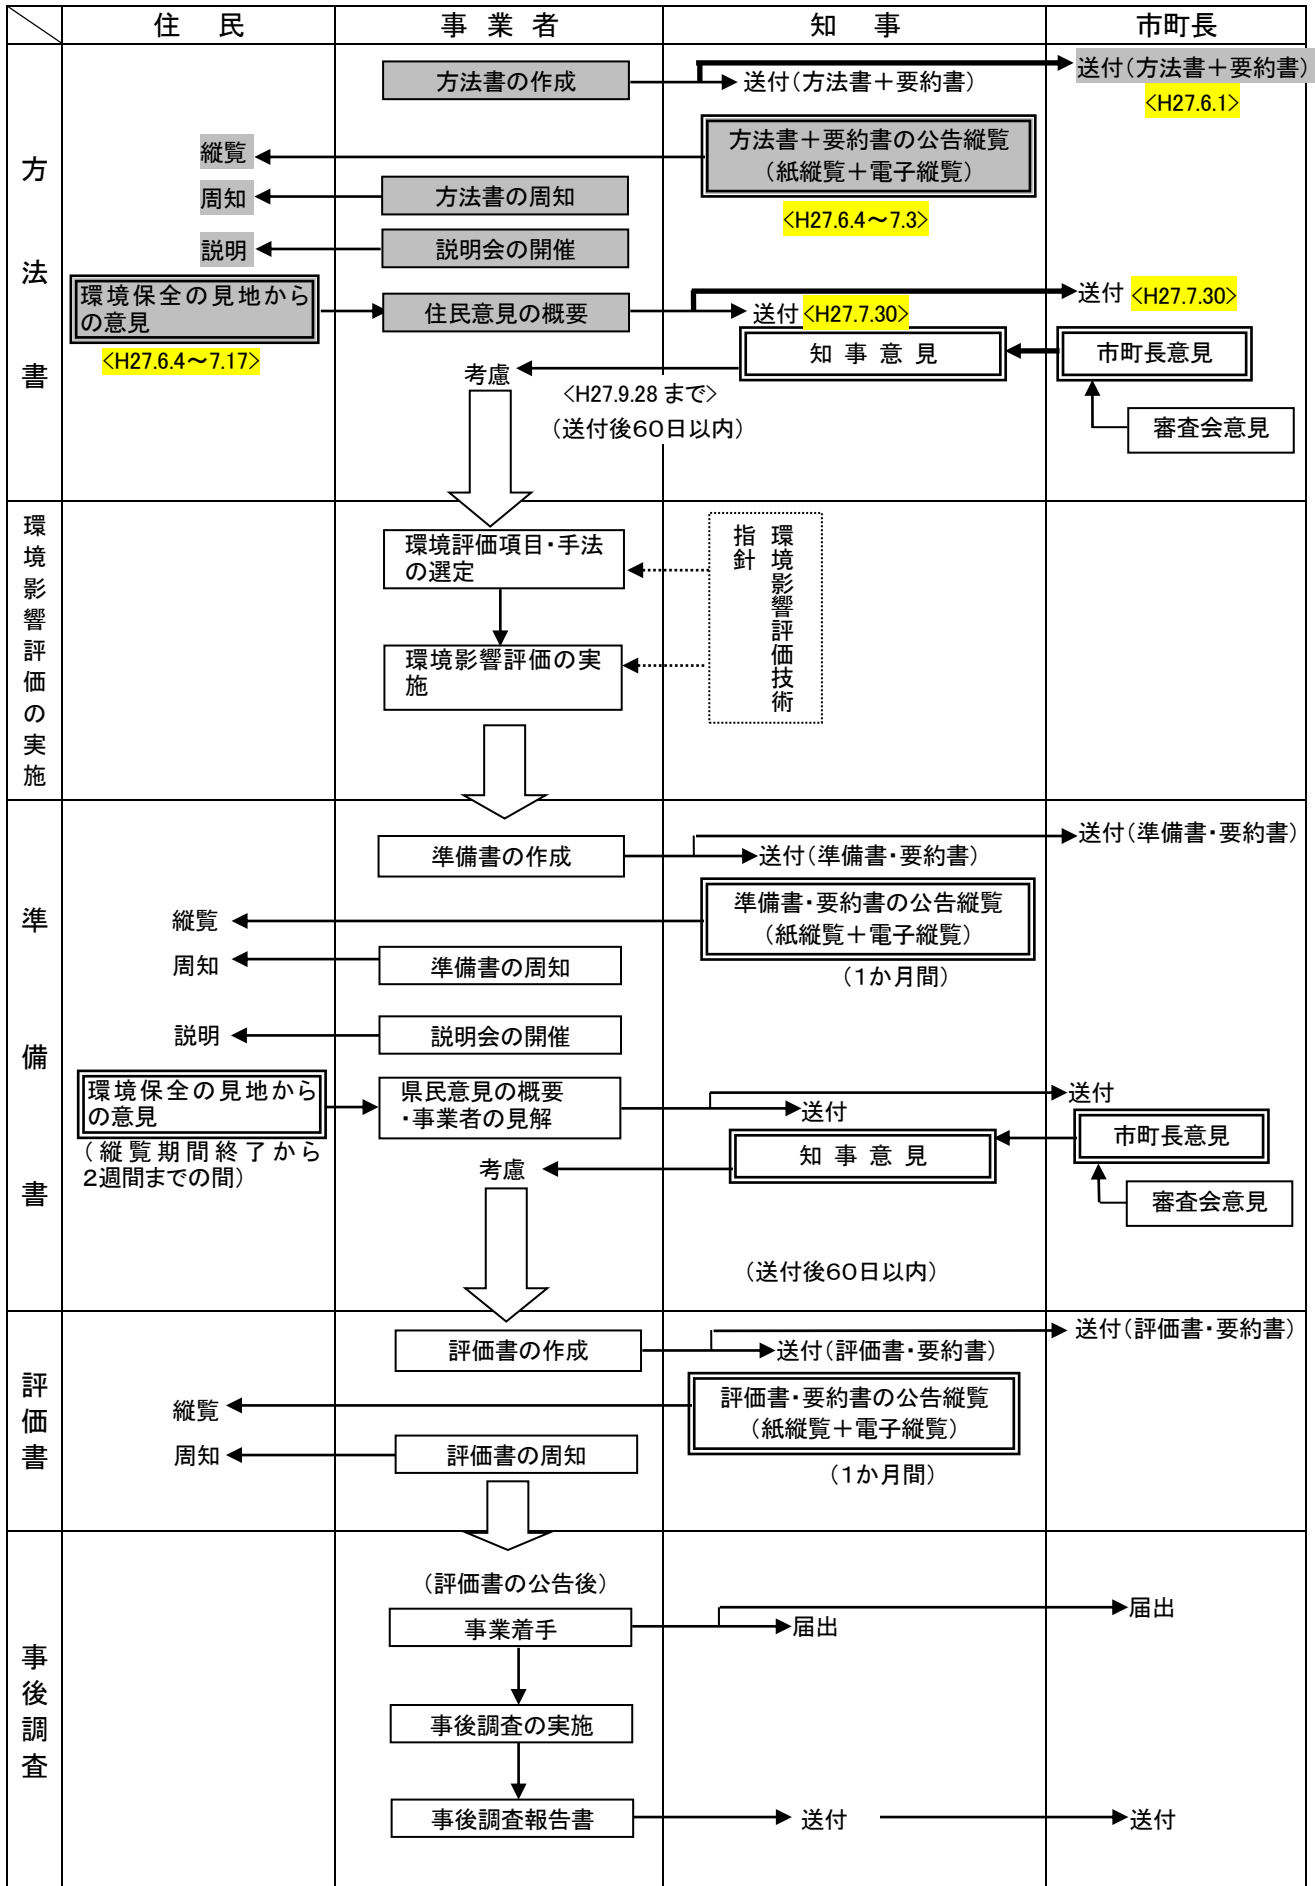

広島県環境影響評価に関する条例に基づく環境影響評価の手続

※ 〈 〉 : これまで終了した手続き