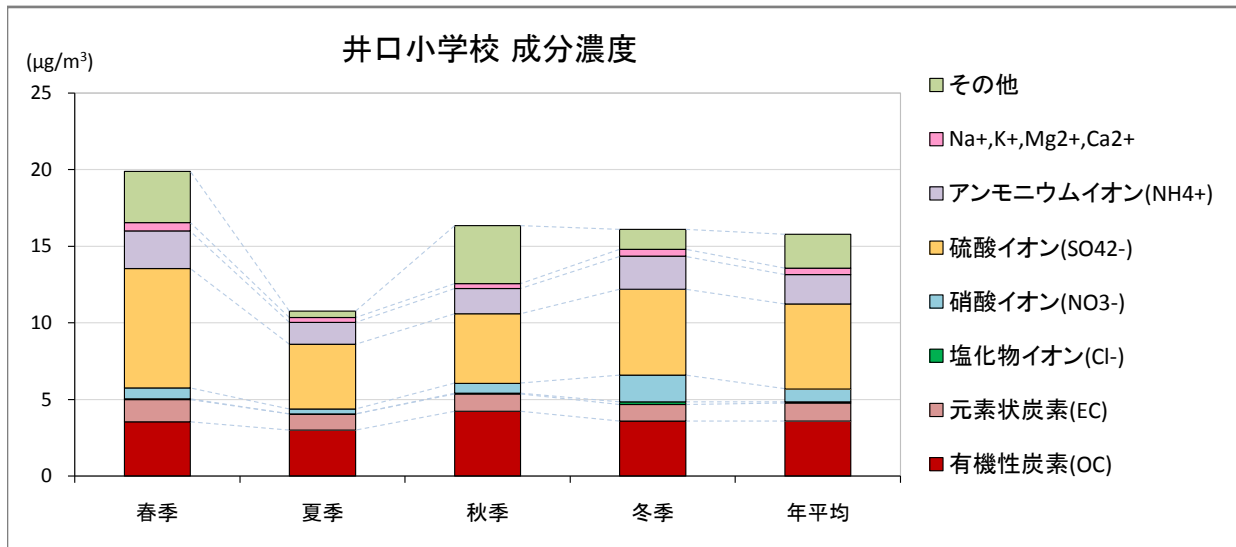

平成24年度 微小粒子状物質(PM2.5)成分分析結果 〔井口小学校〕

平成24年度 微小粒子状物質(PM2.5)成分分析結果

〔志屋小学校〕

微小粒子状物質(PM2.5)成分分析調査地点図