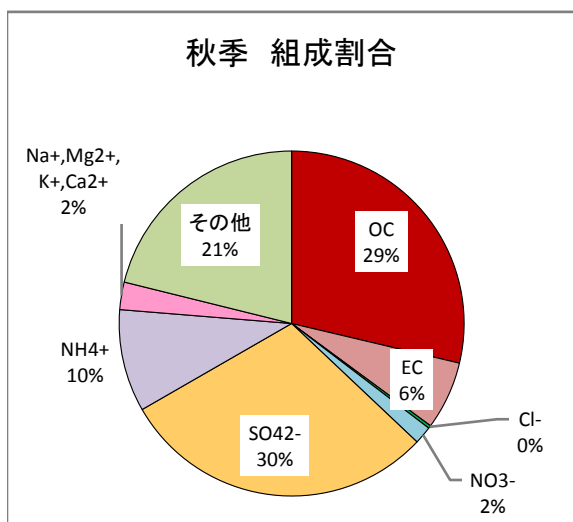

平成24年度 微小粒子状物質(PM2.5)成分分析結果 〔井口小学校〕

平成24年度 微小粒子状物質(PM2.5)成分分析結果

〔志屋小学校〕

微小粒子状物質(PM2.5)成分分析調査地点図