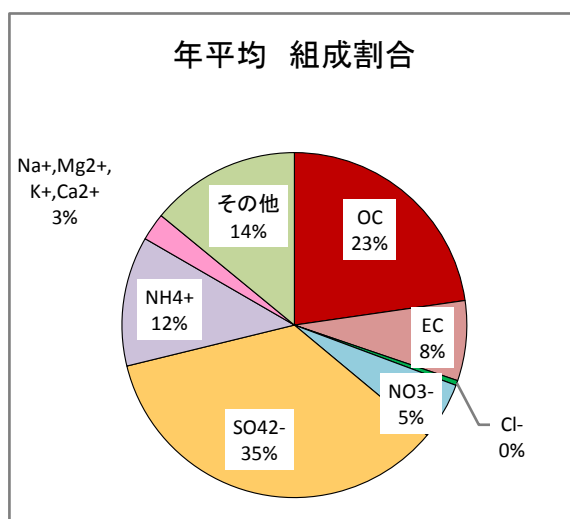

平成24年度 微小粒子状物質(PM2.5)成分分析結果 〔井口小学校〕

平成24年度 微小粒子状物質(PM2.5)成分分析結果

〔志屋小学校〕

微小粒子状物質(PM2.5)成分分析調査地点図