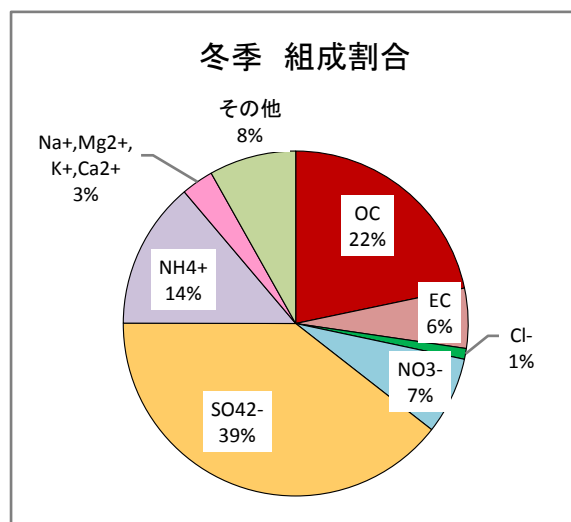

平成24年度 微小粒子状物質(PM2.5)成分分析結果 〔井口小学校〕

平成24年度 微小粒子状物質(PM2.5)成分分析結果

〔志屋小学校〕

微小粒子状物質(PM2.5)成分分析調査地点図