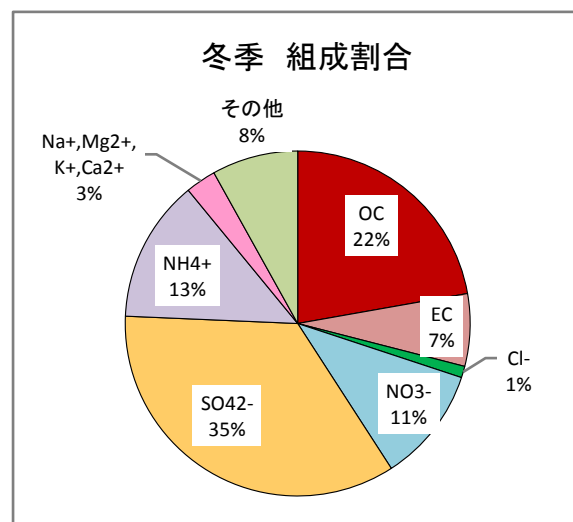

平成24年度 微小粒子状物質(PM2.5)成分分析結果 〔井口小学校〕

平成24年度 微小粒子状物質(PM2.5)成分分析結果

〔志屋小学校〕

微小粒子状物質(PM2.5)成分分析調査地点図