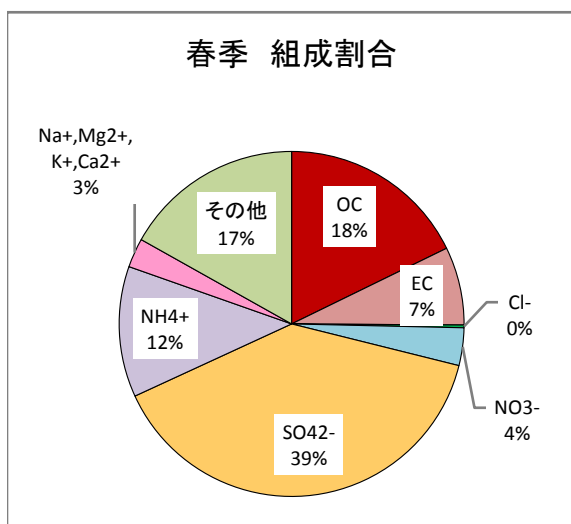

平成24年度 微小粒子状物質(PM2.5)成分分析結果 〔井口小学校〕

平成24年度 微小粒子状物質(PM2.5)成分分析結果

〔志屋小学校〕

微小粒子状物質(PM2.5)成分分析調査地点図