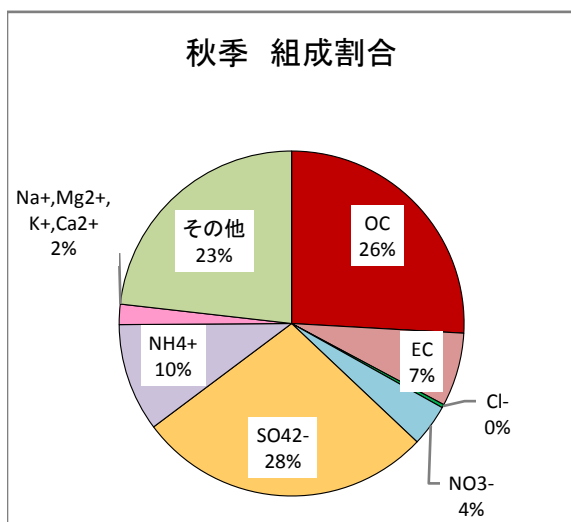

平成24年度 微小粒子状物質(PM2.5)成分分析結果 〔井口小学校〕

平成24年度 微小粒子状物質(PM2.5)成分分析結果

〔志屋小学校〕

微小粒子状物質(PM2.5)成分分析調査地点図