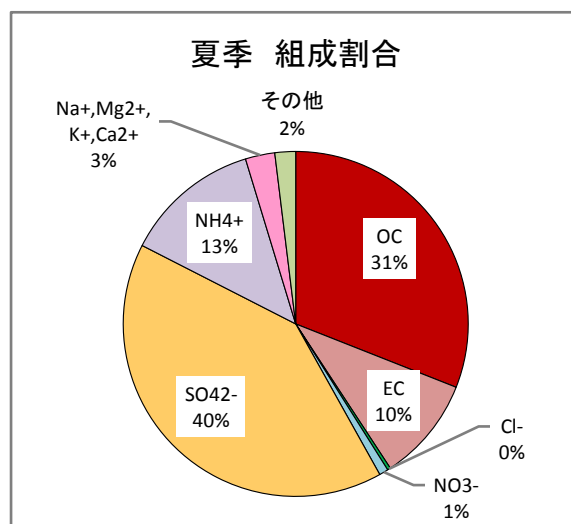

平成24年度 微小粒子状物質(PM2.5)成分分析結果 〔井口小学校〕

平成24年度 微小粒子状物質(PM2.5)成分分析結果

〔志屋小学校〕

微小粒子状物質(PM2.5)成分分析調査地点図