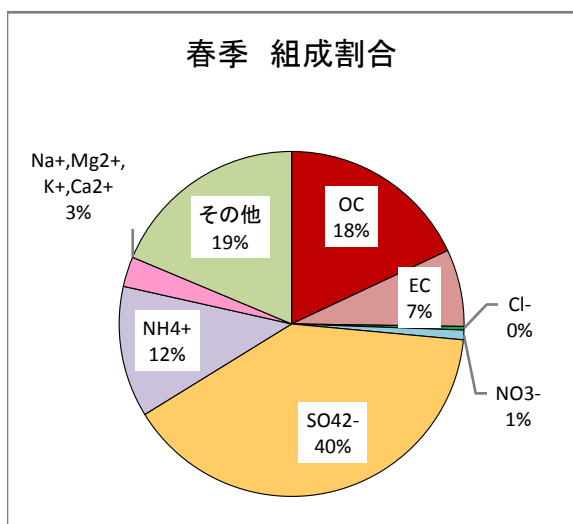

平成24年度 微小粒子状物質(PM2.5)成分分析結果 〔井口小学校〕

平成24年度 微小粒子状物質(PM2.5)成分分析結果

〔志屋小学校〕

微小粒子状物質(PM2.5)成分分析調査地点図