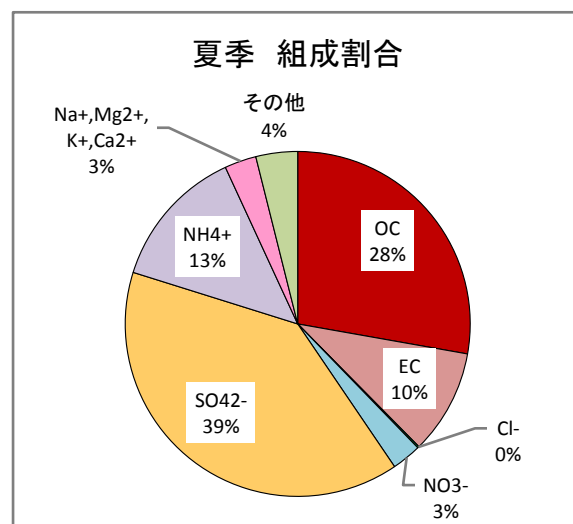

平成24年度 微小粒子状物質(PM2.5)成分分析結果 〔井口小学校〕

平成24年度 微小粒子状物質(PM2.5)成分分析結果

〔志屋小学校〕

微小粒子状物質(PM2.5)成分分析調査地点図