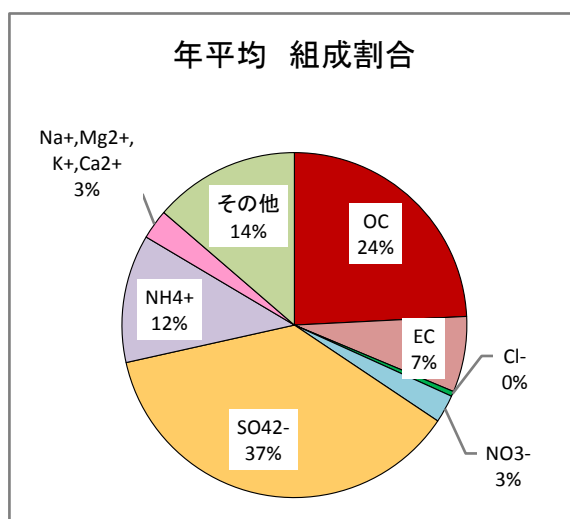

平成24年度 微小粒子状物質(PM2.5)成分分析結果 〔井口小学校〕

平成24年度 微小粒子状物質(PM2.5)成分分析結果

〔志屋小学校〕

微小粒子状物質(PM2.5)成分分析調査地点図