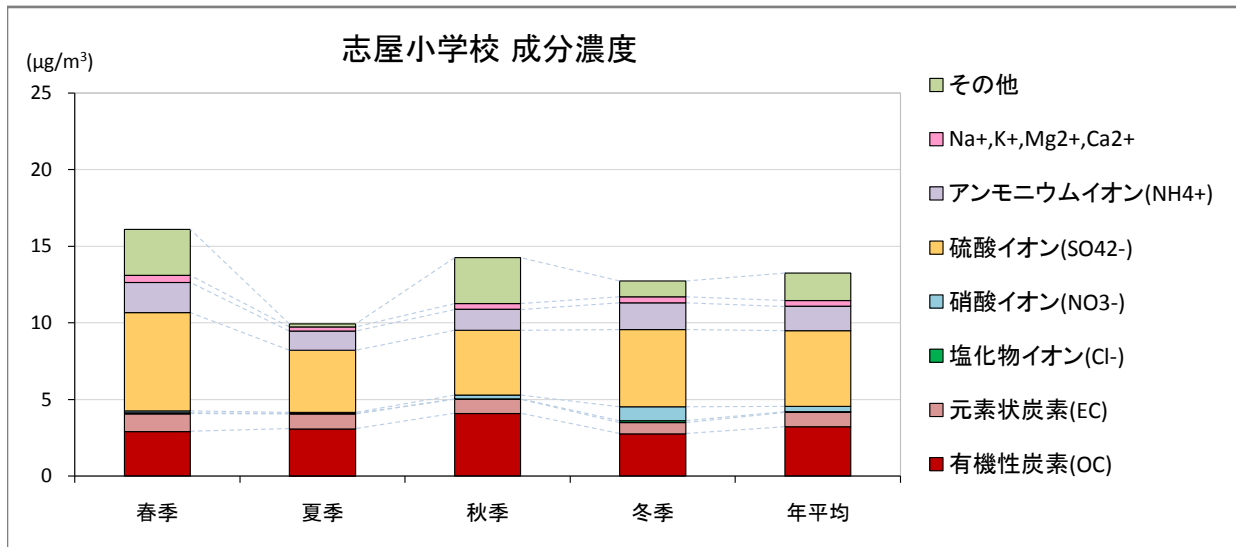

平成24年度 微小粒子状物質(PM2.5)成分分析結果 〔井口小学校〕

平成24年度 微小粒子状物質(PM2.5)成分分析結果

〔志屋小学校〕

微小粒子状物質(PM2.5)成分分析調査地点図