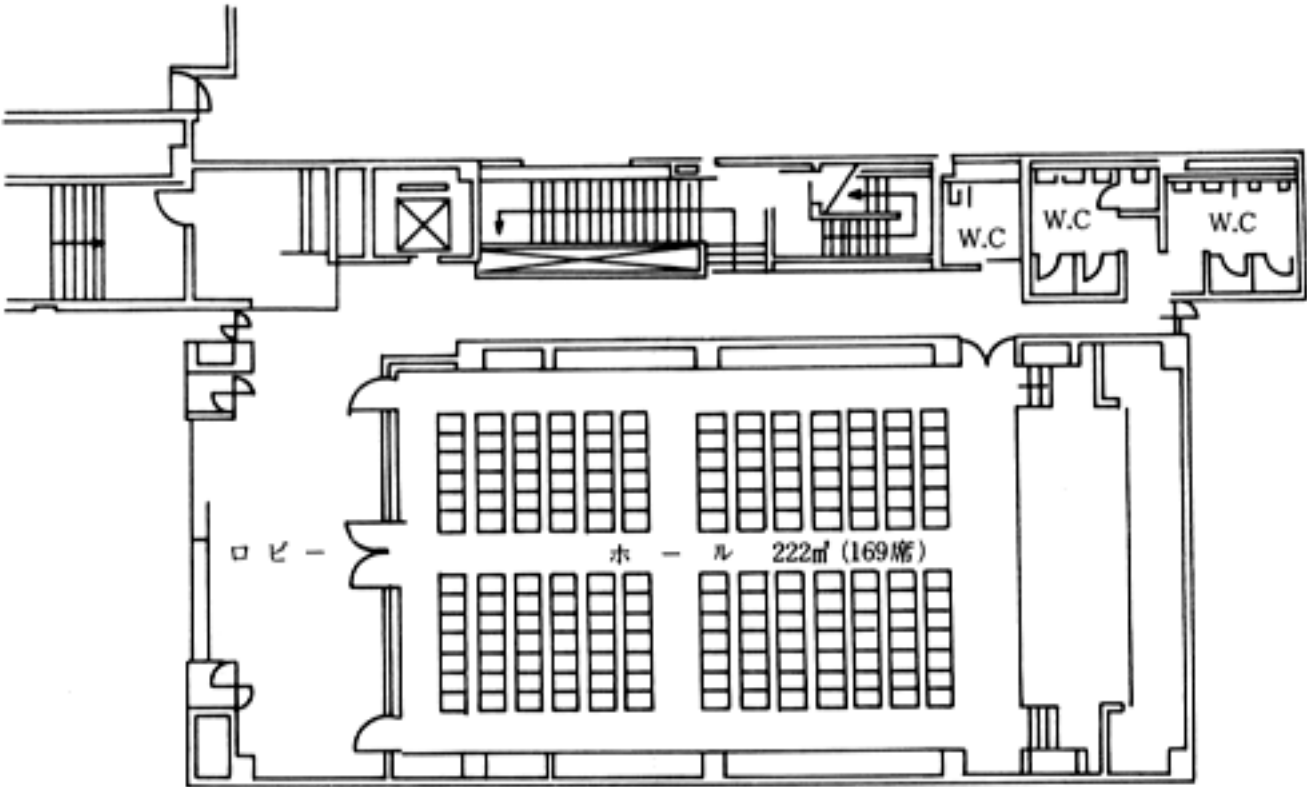

広島市映像文化ライブラリー各階平面図

地階 (381.82㎡)

1階 (370.45㎡)

2 階 (373.95㎡)

3 階 (166.95㎡)