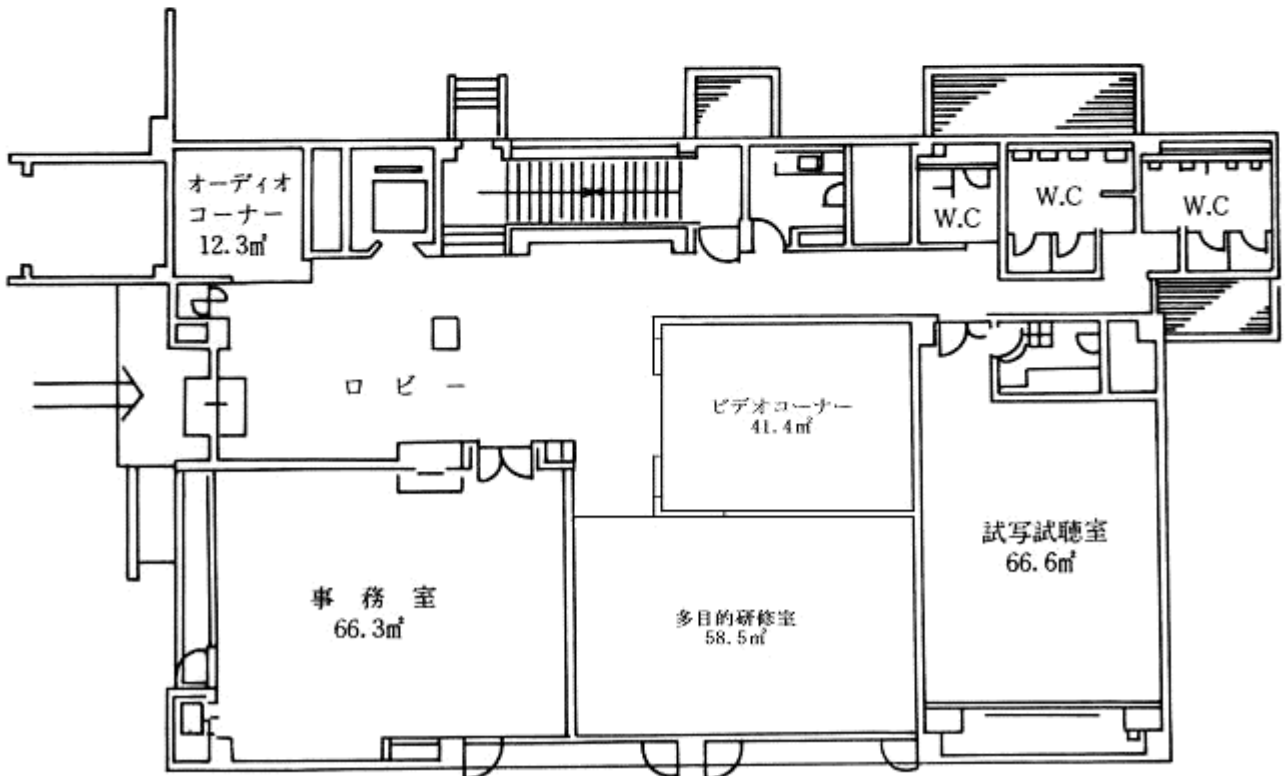

広島市映像文化ライブラリー各階平面図

地階 (381.82㎡)

1階 (370.45㎡)

2 階 (373.95㎡)

3 階 (166.95㎡)