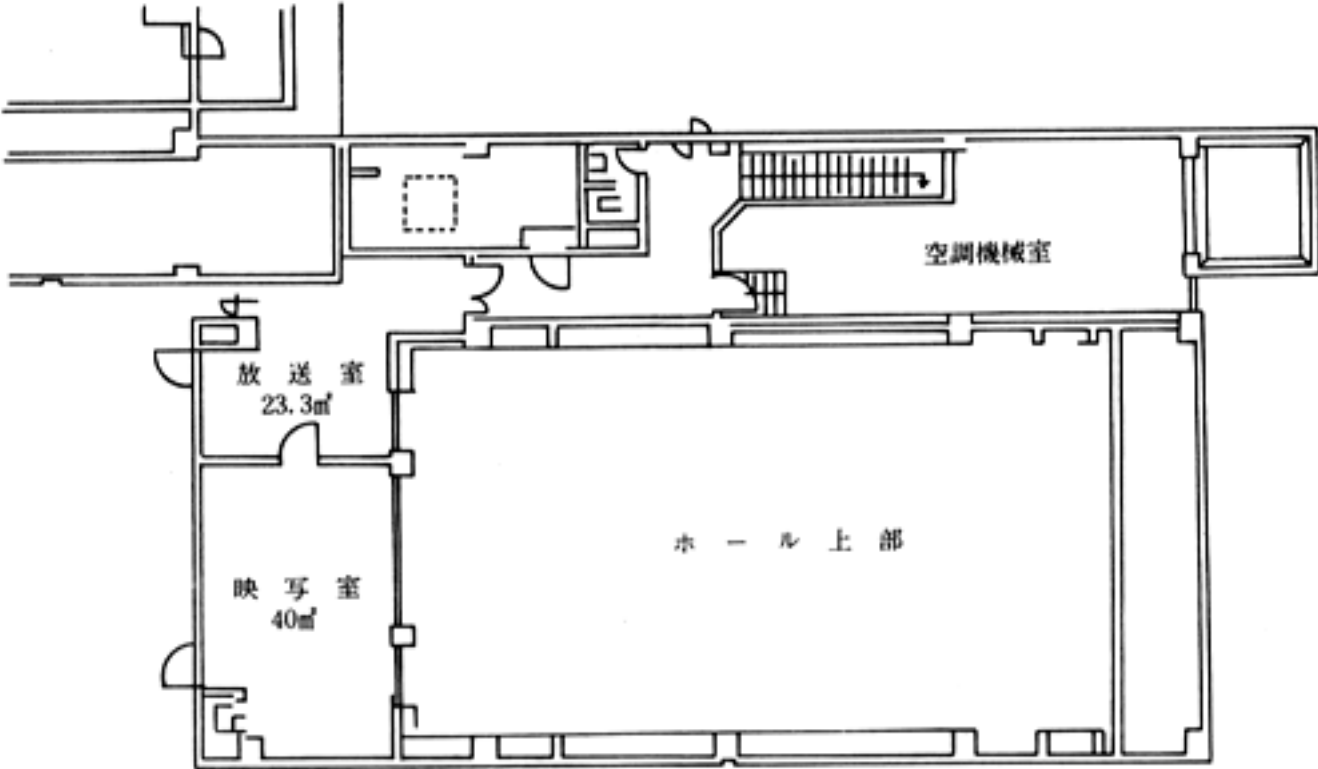

広島市映像文化ライブラリー各階平面図

地階 (381.82㎡)

1階 (370.45㎡)

2 階 (373.95㎡)

3 階 (166.95㎡)