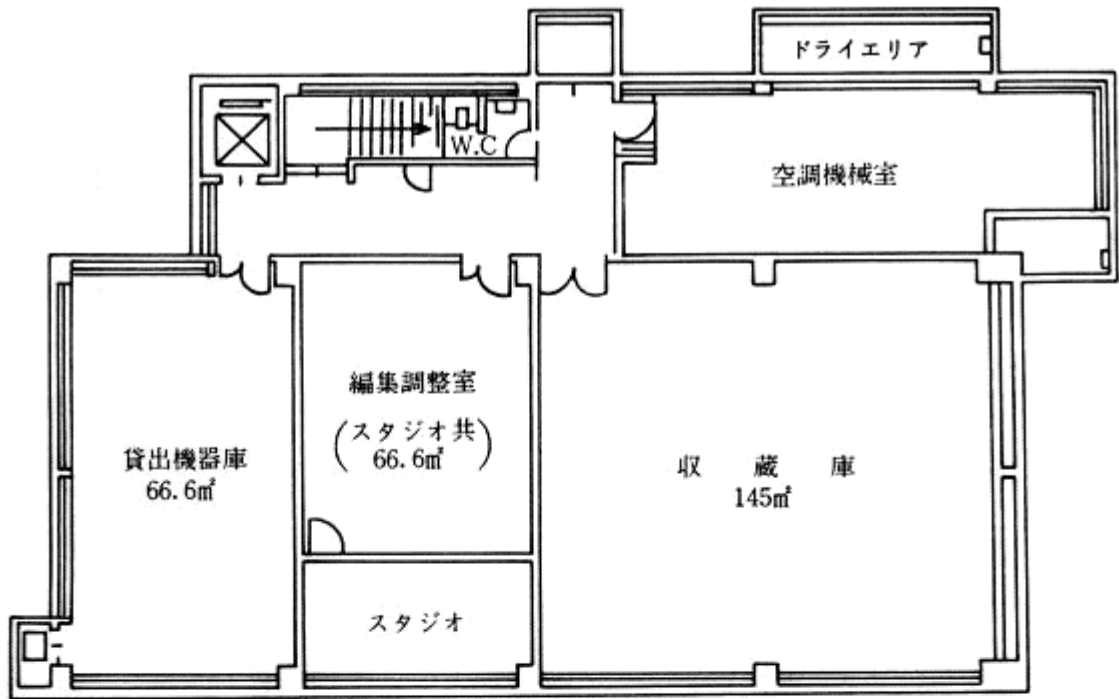

広島市映像文化ライブラリー各階平面図

地階 (381.82㎡)

1階 (370.45㎡)

2 階 (373.95㎡)

3 階 (166.95㎡)