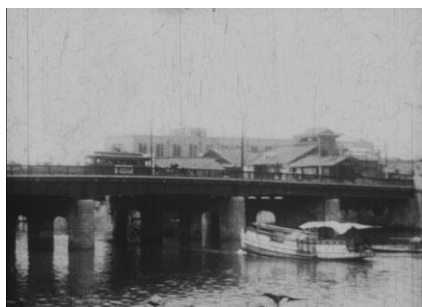

1 本目フィルム of 主な映像

鉄砲町付近 太陽館

上流川町付近 中国新聞社本館

相生橋

海水浴場

2 本目フィルム of 主な映像

広島駅

饒津神社境内での催し物