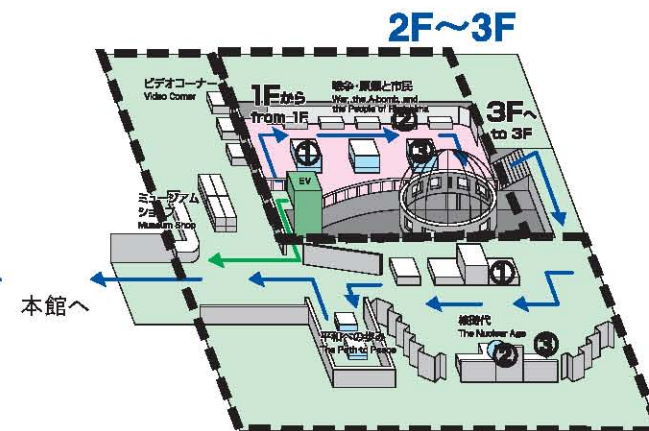

関心の高い展示場所（常設展示）

■本館

■東館

各エリア別関心の高い展示場所（1位～3位）

東館 1階：①原爆投下理由 ②被爆後の中島地区模型 ③被爆前の中島地区模型

東館 2階：①被災した市役所の模型 ②当時の生活用品等の資料 ③平和記念公園の模型

東館 3階：①核兵器使用の危機のパネル ②核保有状況を示した地球儀 ③核時代の映像

本館 遺品は語る：①弁当箱等の遺品 ②三輪車等の遺品 ③原子爆弾についてのパネル等

熱線・爆風による被害：①学生服等の遺品 ②モンペ等の遺品 ③ガラス片などの資料

放射線による被害：①高熱火災の資料 ②サダココーナー ③放射線の人体影響パネル

ロビー：①市民が描いた原爆の絵 ②主要来館者の平和へのメッセージ ③証言ビデオ