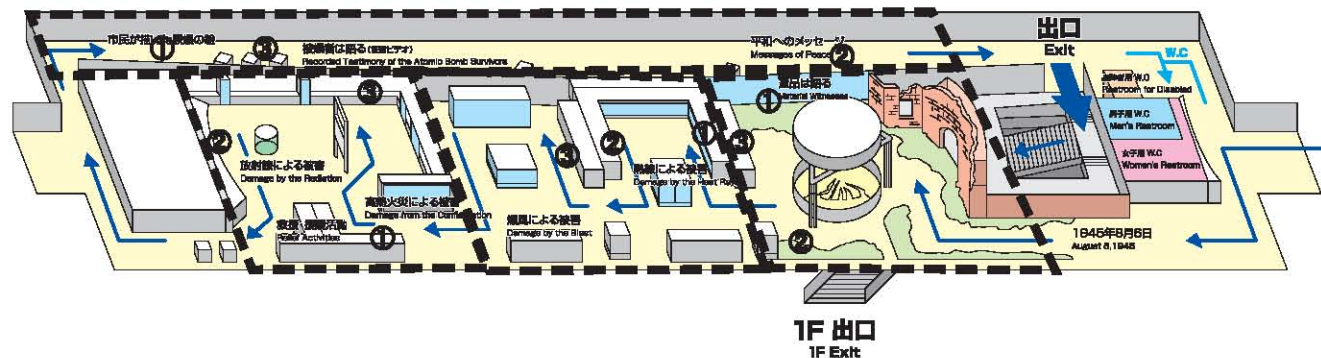

関心の高い展示場所（常設展示）

■本館

■東館

各エリア別関心の高い展示場所（1位～3位）

東館 1階：①原爆投下理由 ②被爆後の中島地区模型 ③被爆前の中島地区模型

東館 2階：①被災した市役所の模型 ②当時の生活用品等の資料 ③平和記念公園の模型

東館 3階：①核兵器使用の危機のパネル ②核保有状況を示した地球儀 ③核時代の映像

本館 遺品は語る：①弁当箱等の遺品 ②三輪車等の遺品 ③原子爆弾についてのパネル等

熱線・爆風による被害：①学生服等の遺品 ②モンペ等の遺品 ③ガラス片などの資料

放射線による被害：①高熱火災の資料 ②サダココーナー ③放射線の人体影響パネル

ロビー：①市民が描いた原爆の絵 ②主要来館者の平和へのメッセージ ③証言ビデオ