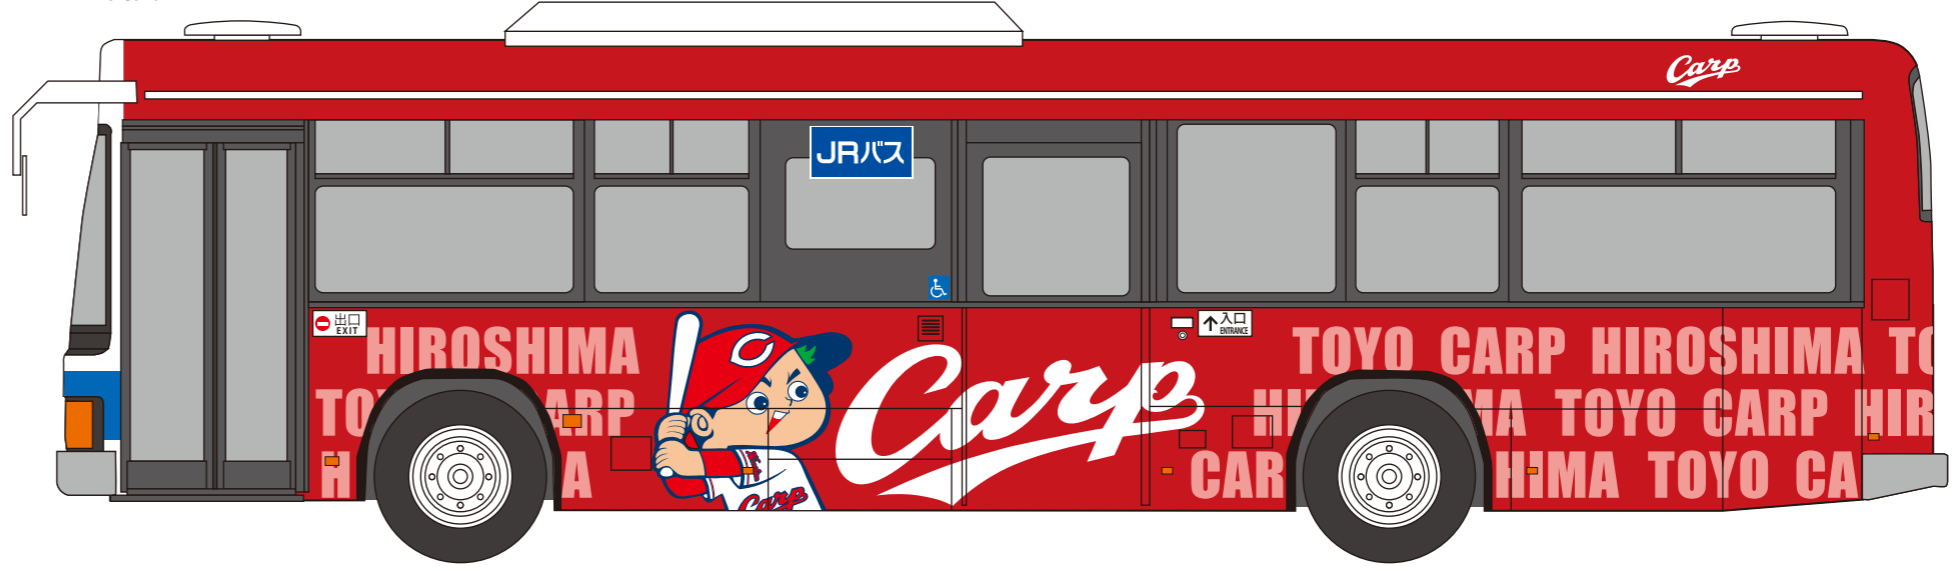

本体ベース色 C20・M100・Y100

文字 M50・Y30

□前面

□左側面

前

□後面

□右側面