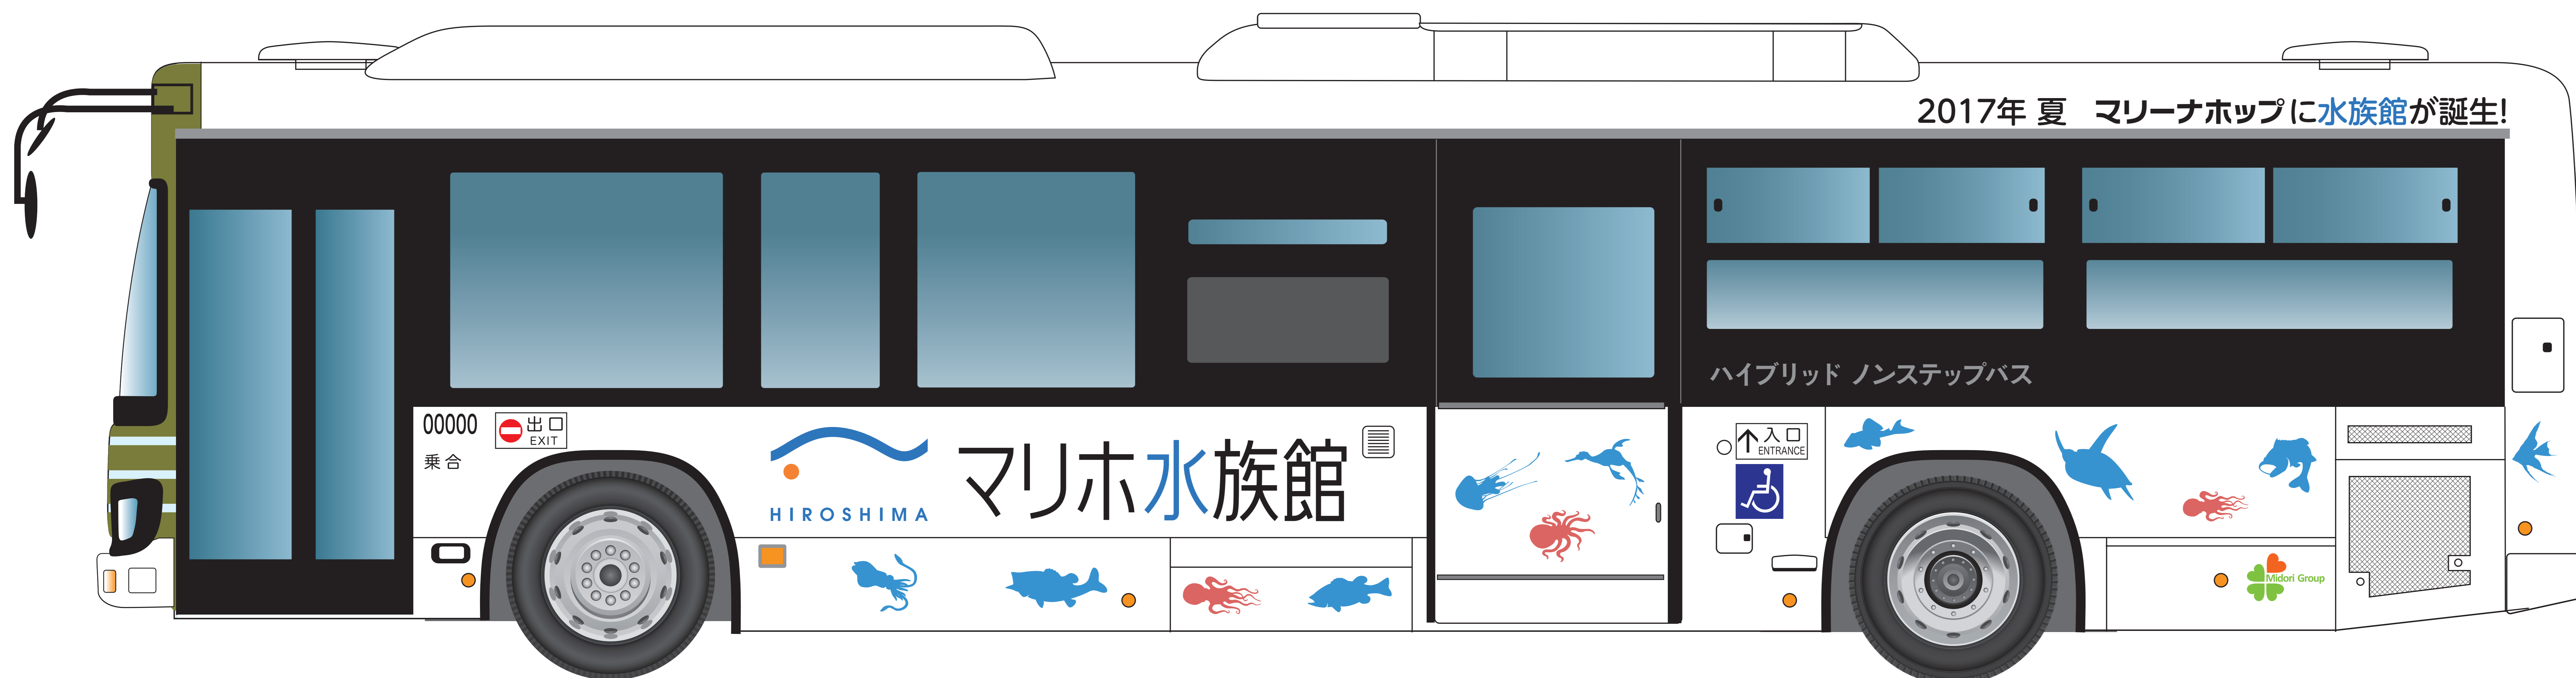

■広電バス
 新型 HYBRID

S=1/10

■ 広電バス
 新型 HYBRID

S=1/10