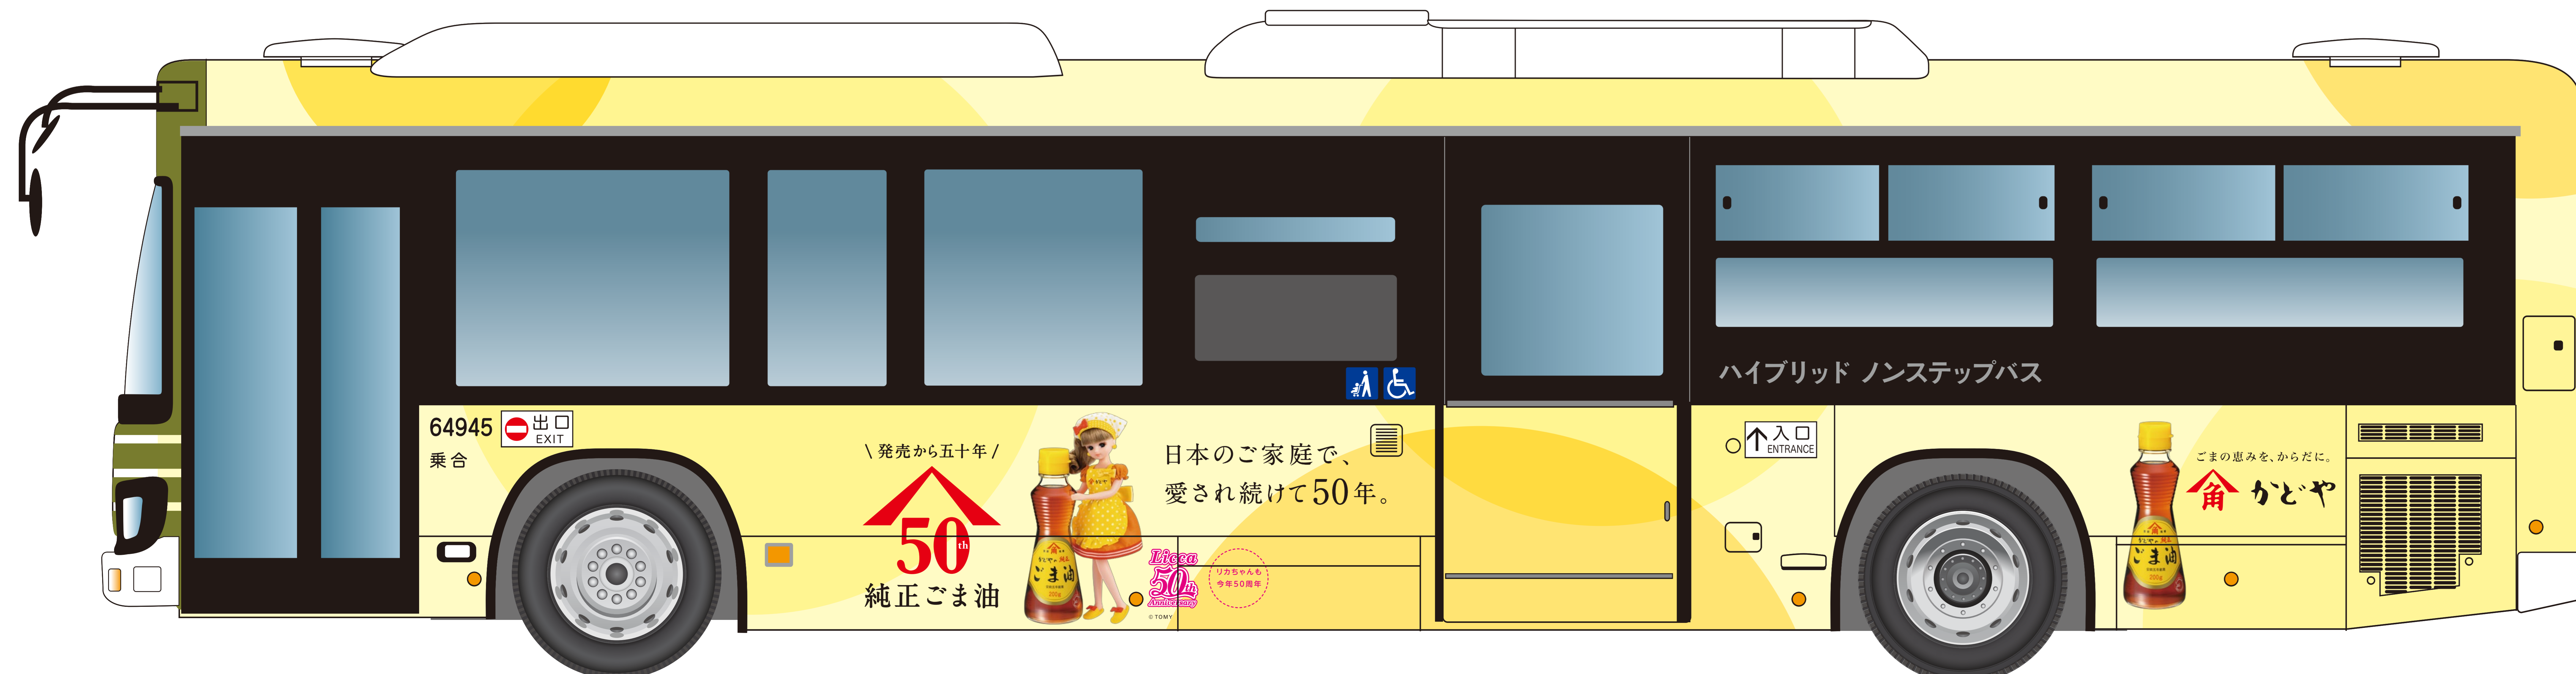

【右側面】

【前面】

【屋根面】

■ 広電バス 64945号車
 広電バス 64946号車
 Scale: 1/10

【左側面】

【後面】