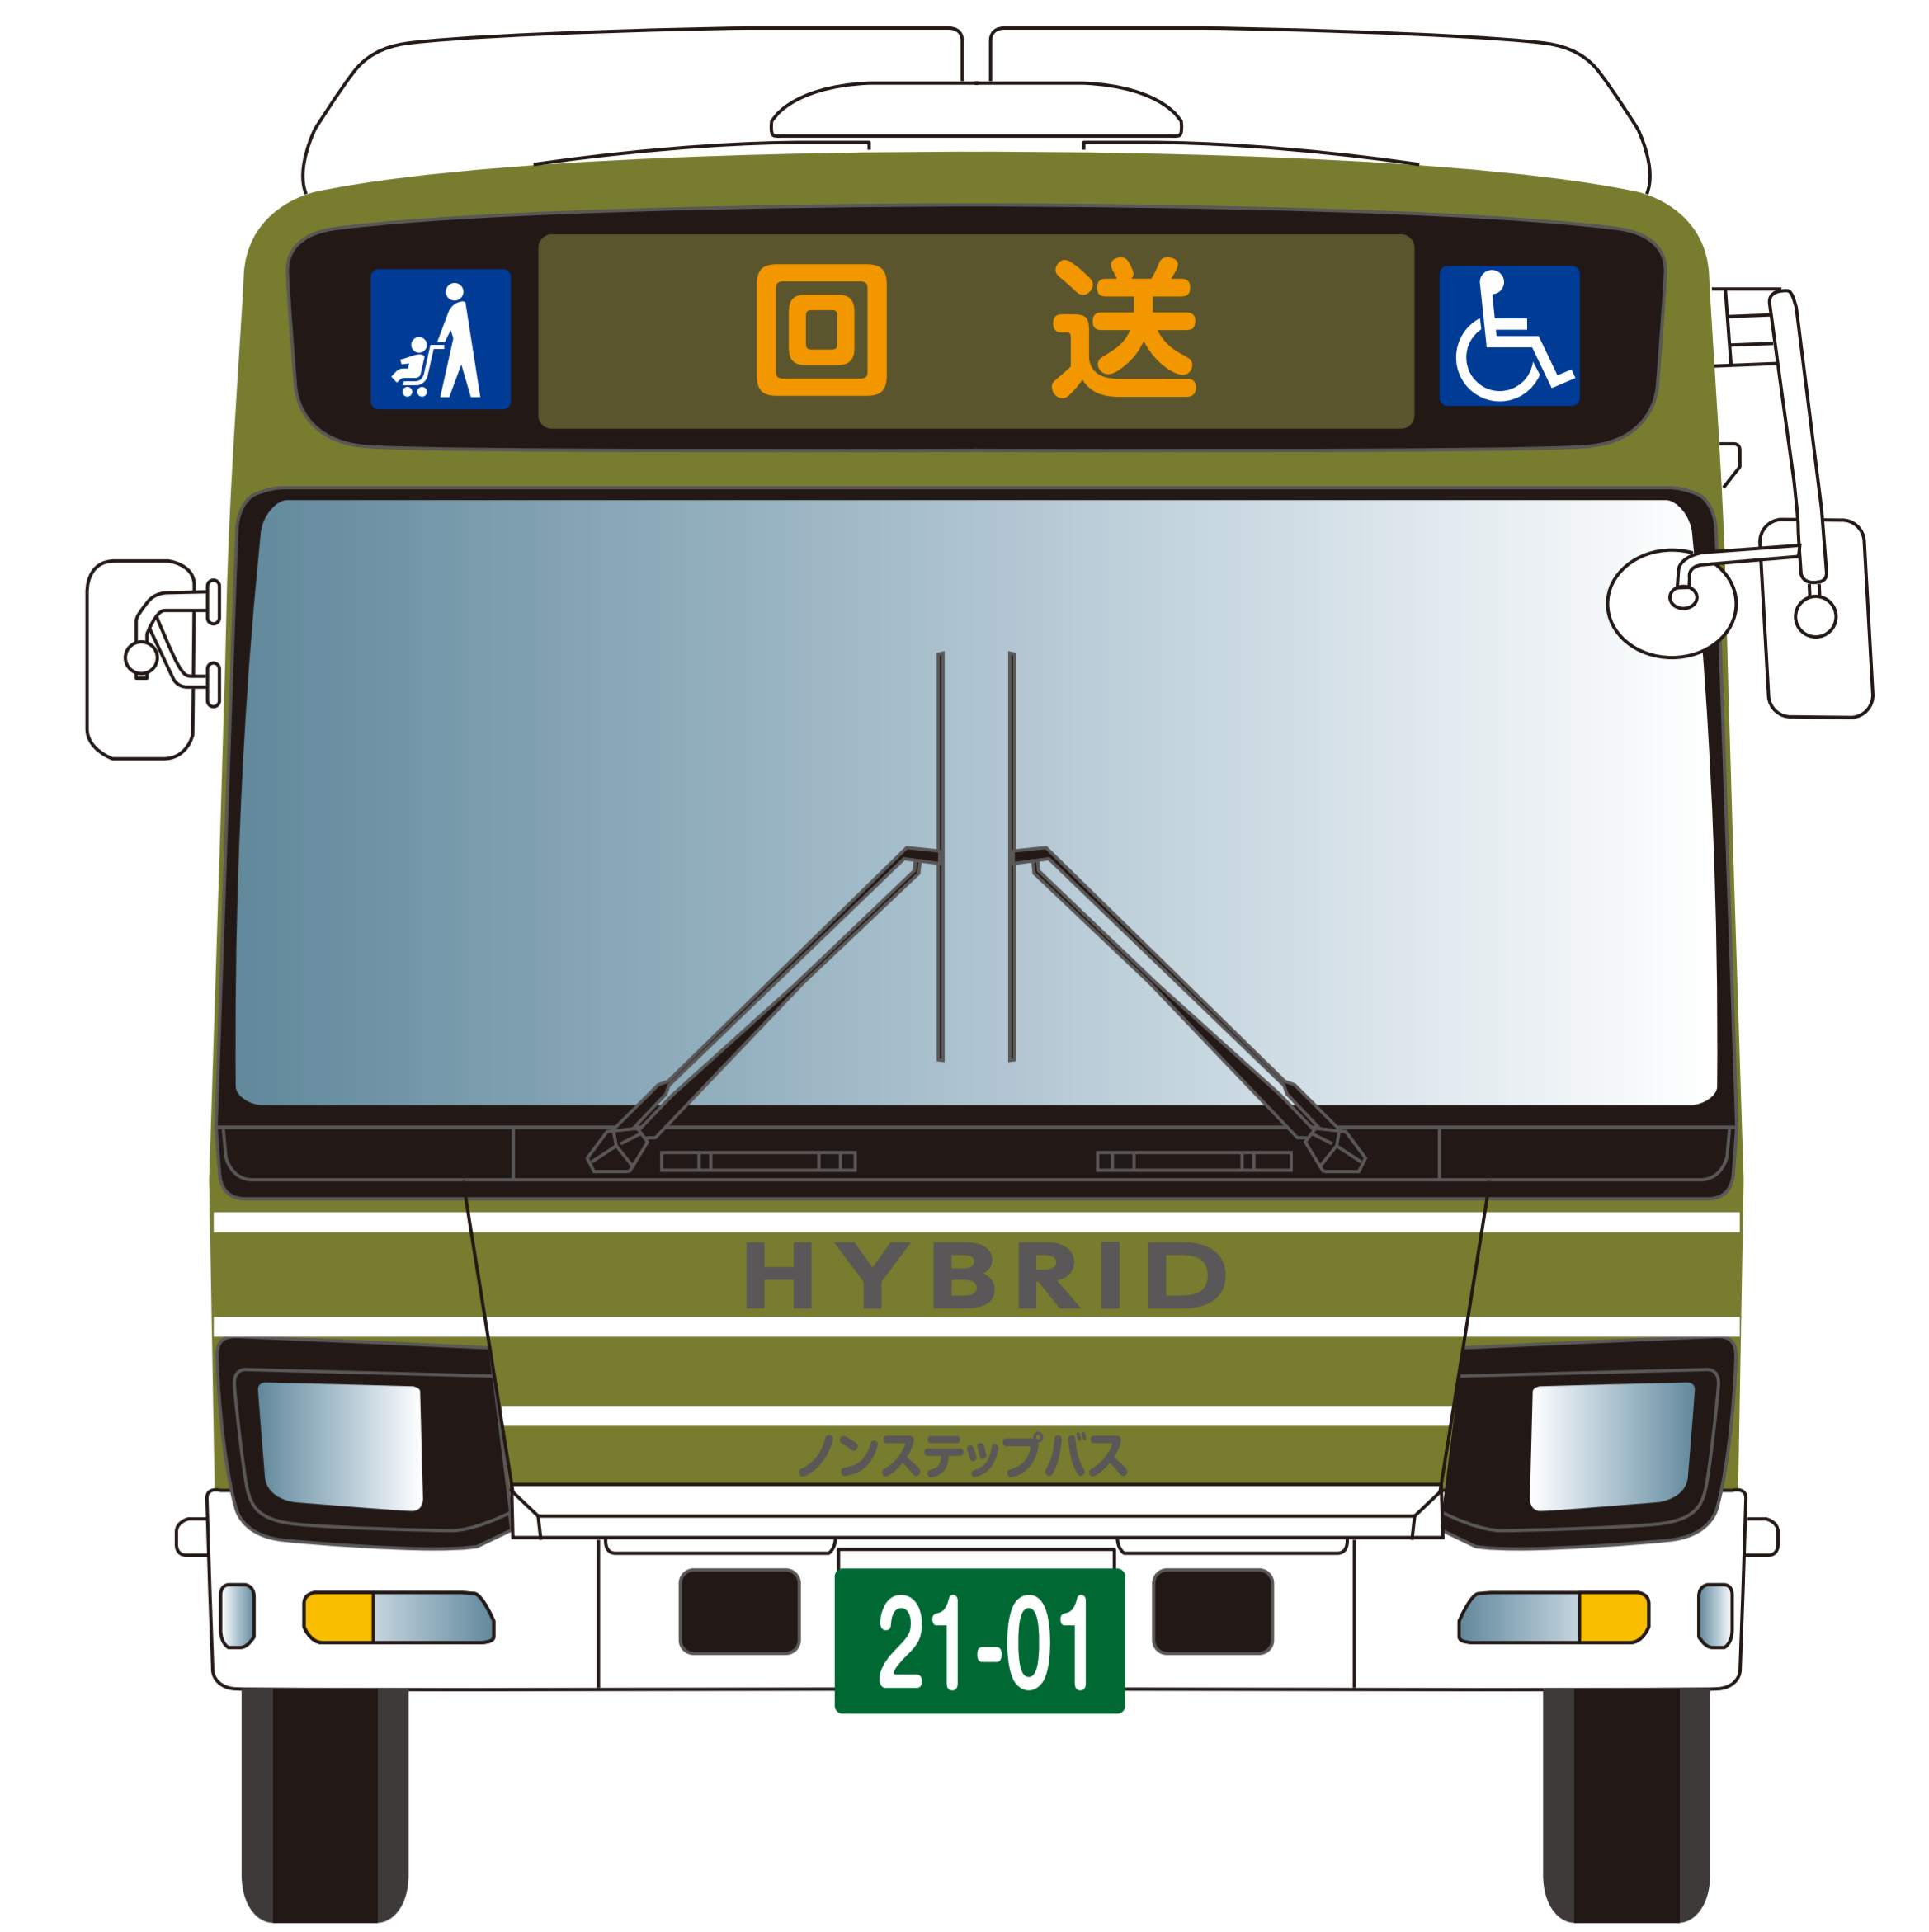

【右側面】

【前面】

【屋根面】

■ 広電バス 64945号車
 広電バス 64946号車
 Scale: 1/10

【左側面】

【後面】