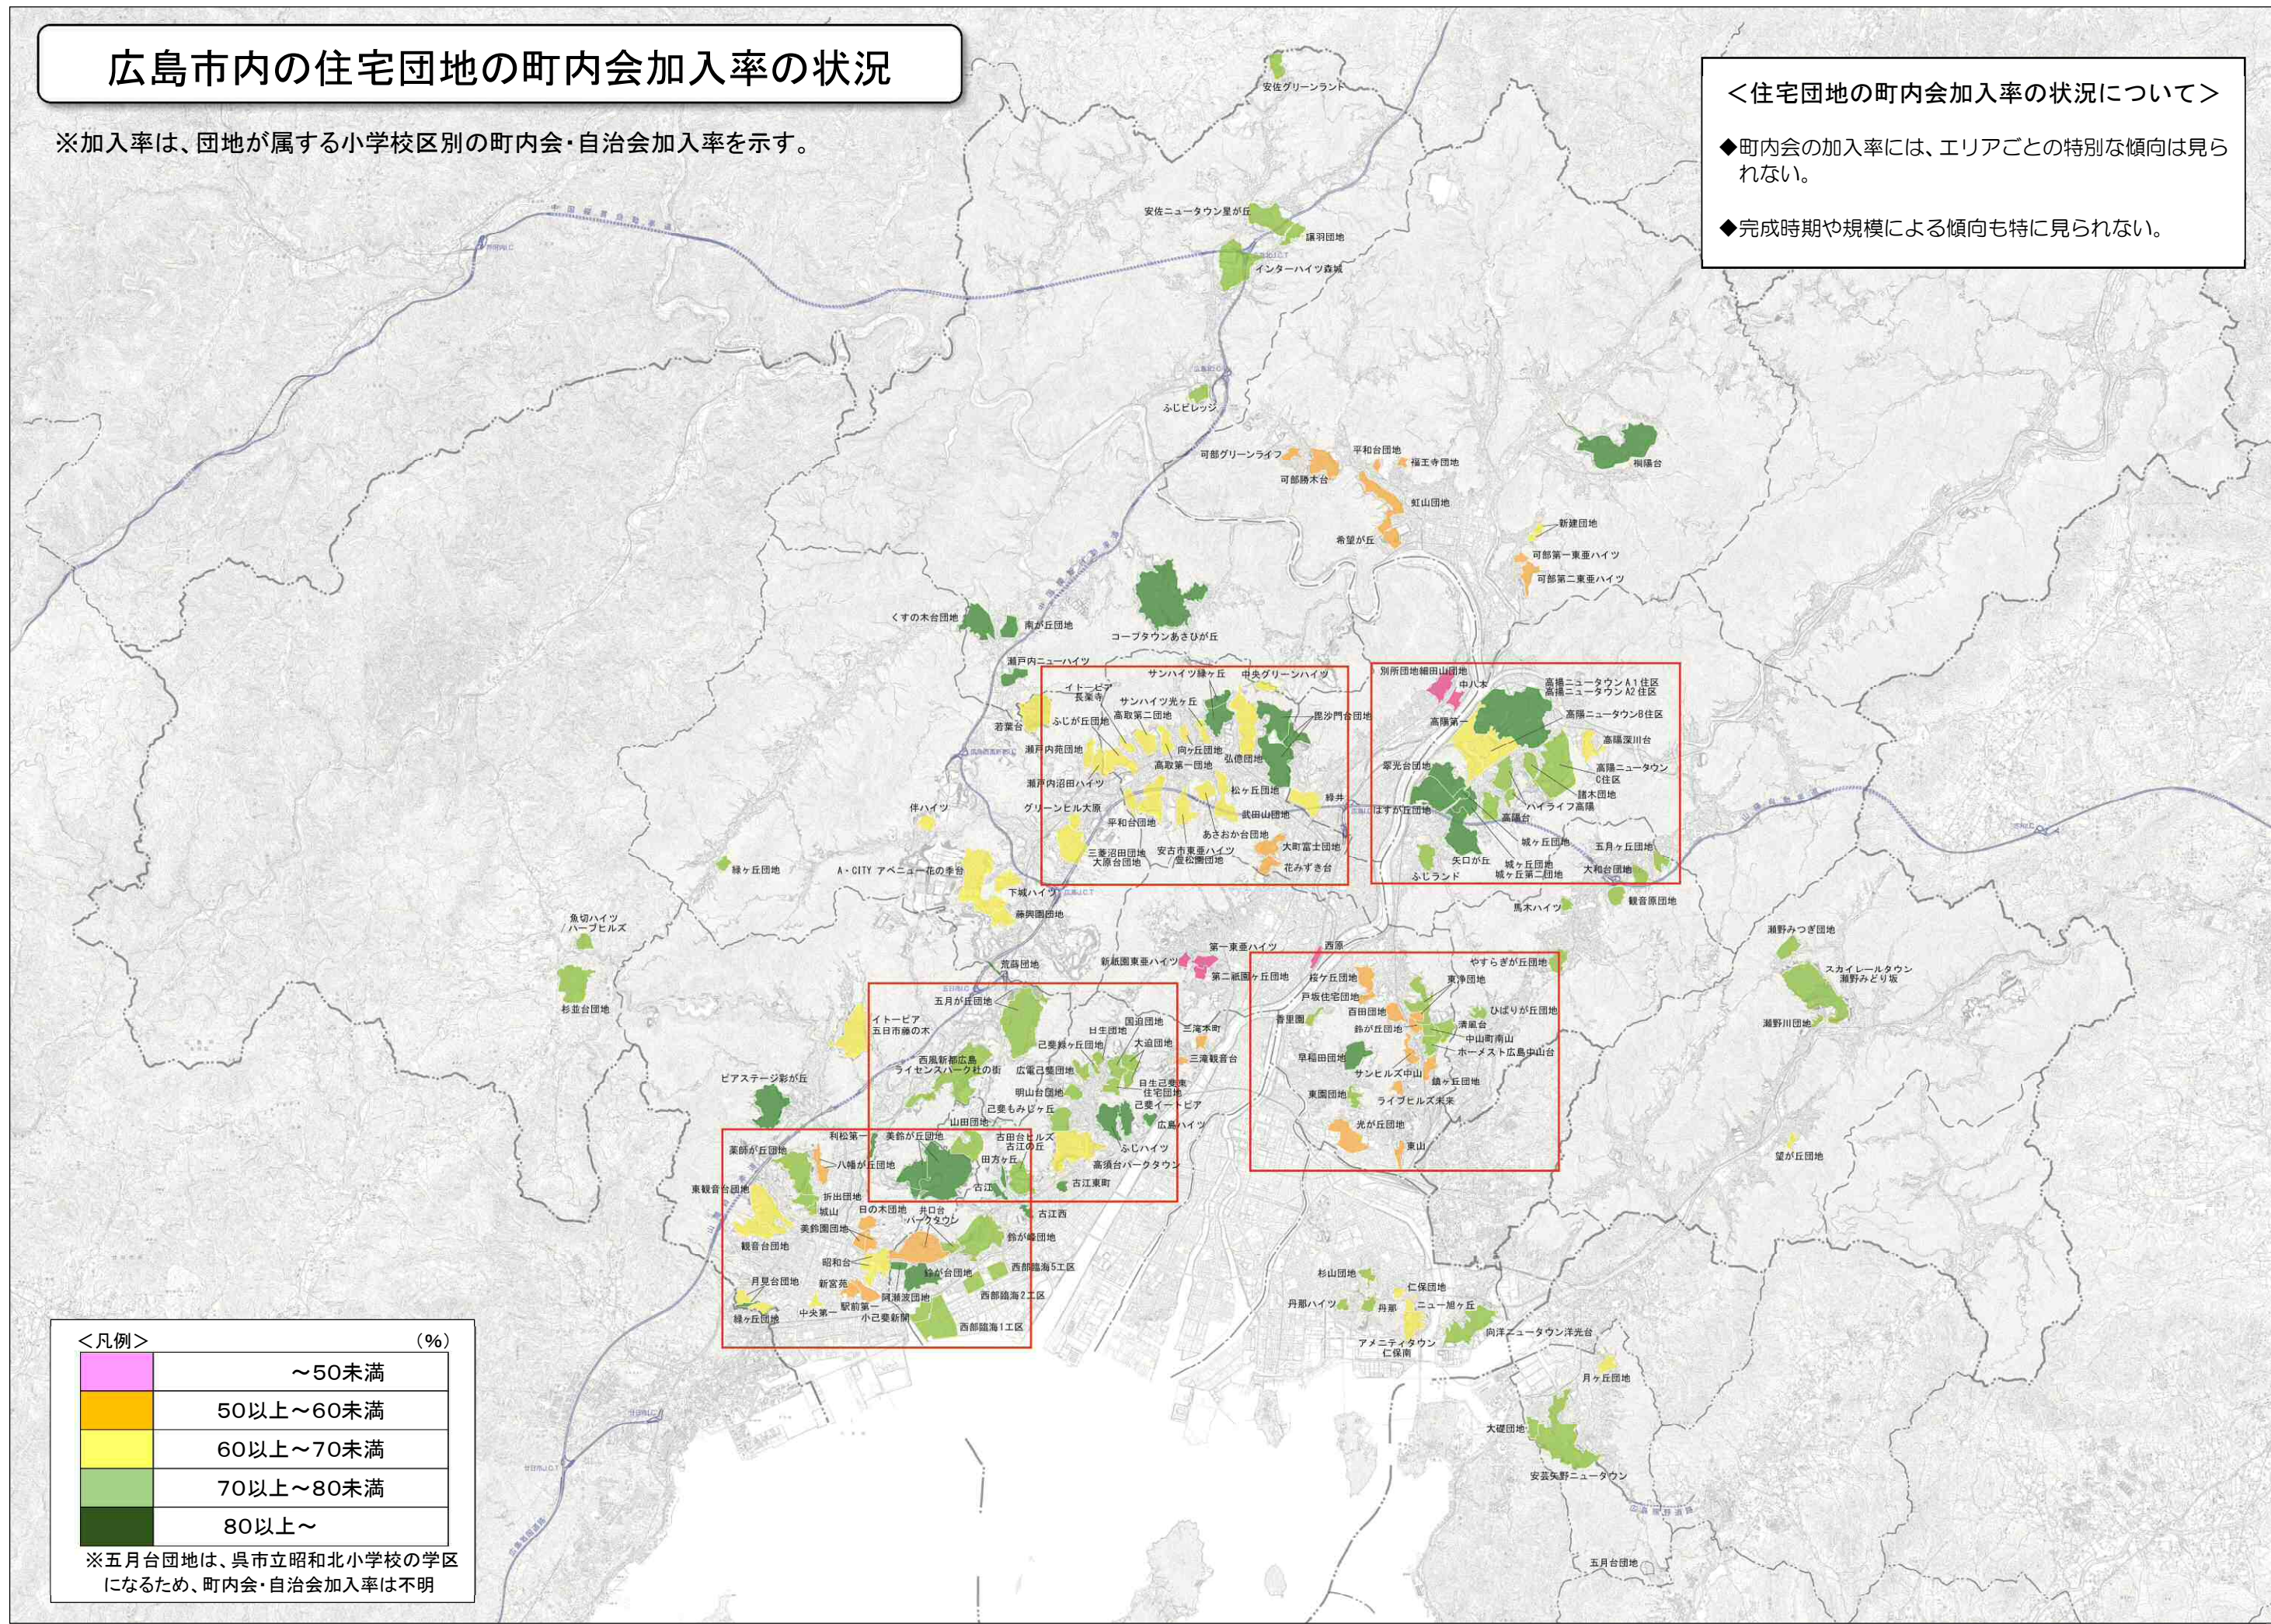

広島市内の住宅団地の町内会加入率の状況

※加入率は、団地が属する小学校区別の町内会・自治会加入率を示す。

＜住宅団地の町内会加入率の状況について＞

- ◆町内会の加入率には、エリアごとの特別な傾向は見られない。
- ◆完成時期や規模による傾向も特に見られない。

＜凡例＞ (％)

	～50未満
	50以上～60未満
	60以上～70未満
	70以上～80未満
	80以上～

※五月台団地は、呉市立昭和北小学校の学区になるため、町内会・自治会加入率は不明