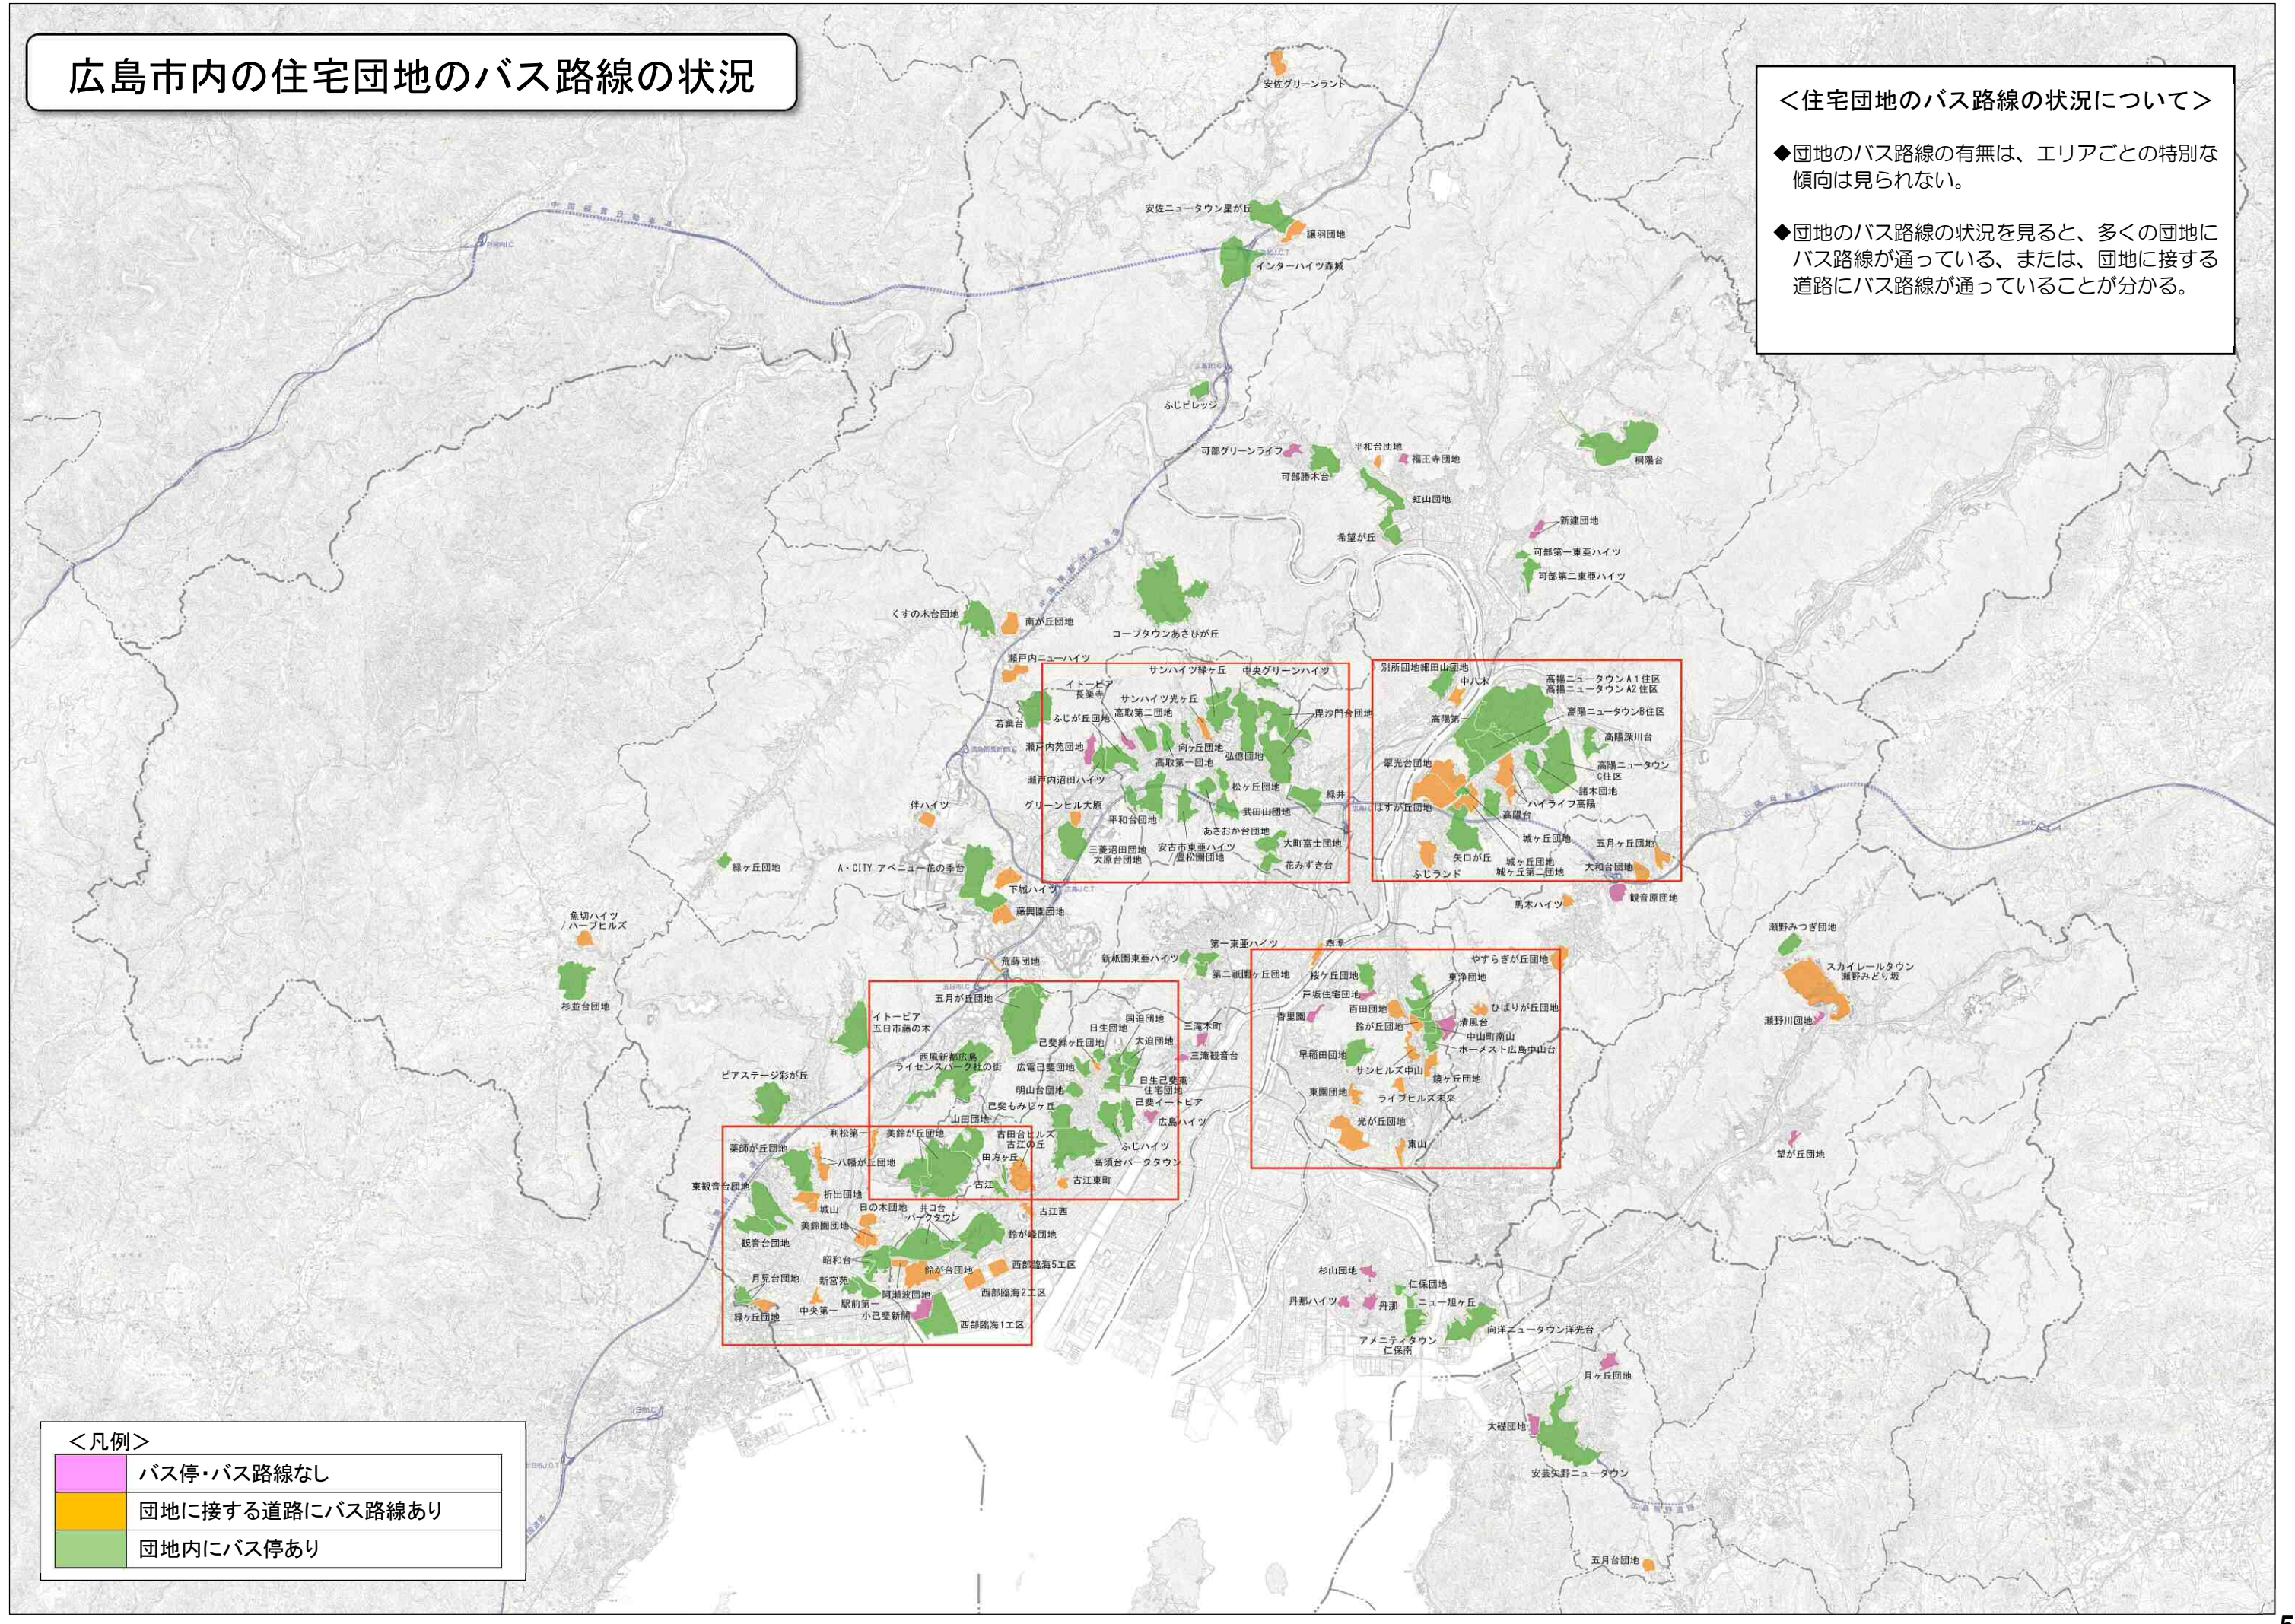

広島市内の住宅団地のバス路線の状況

<住宅団地のバス路線の状況について>

- ◆団地のバス路線の有無は、エリアごとの特別な傾向は見られない。
- ◆団地のバス路線の状況を見ると、多くの団地にバス路線が通っている、または、団地に接する道路にバス路線が通っていることが分かる。

<凡例>

	バス停・バス路線なし
	団地に接する道路にバス路線あり
	団地内にバス停あり