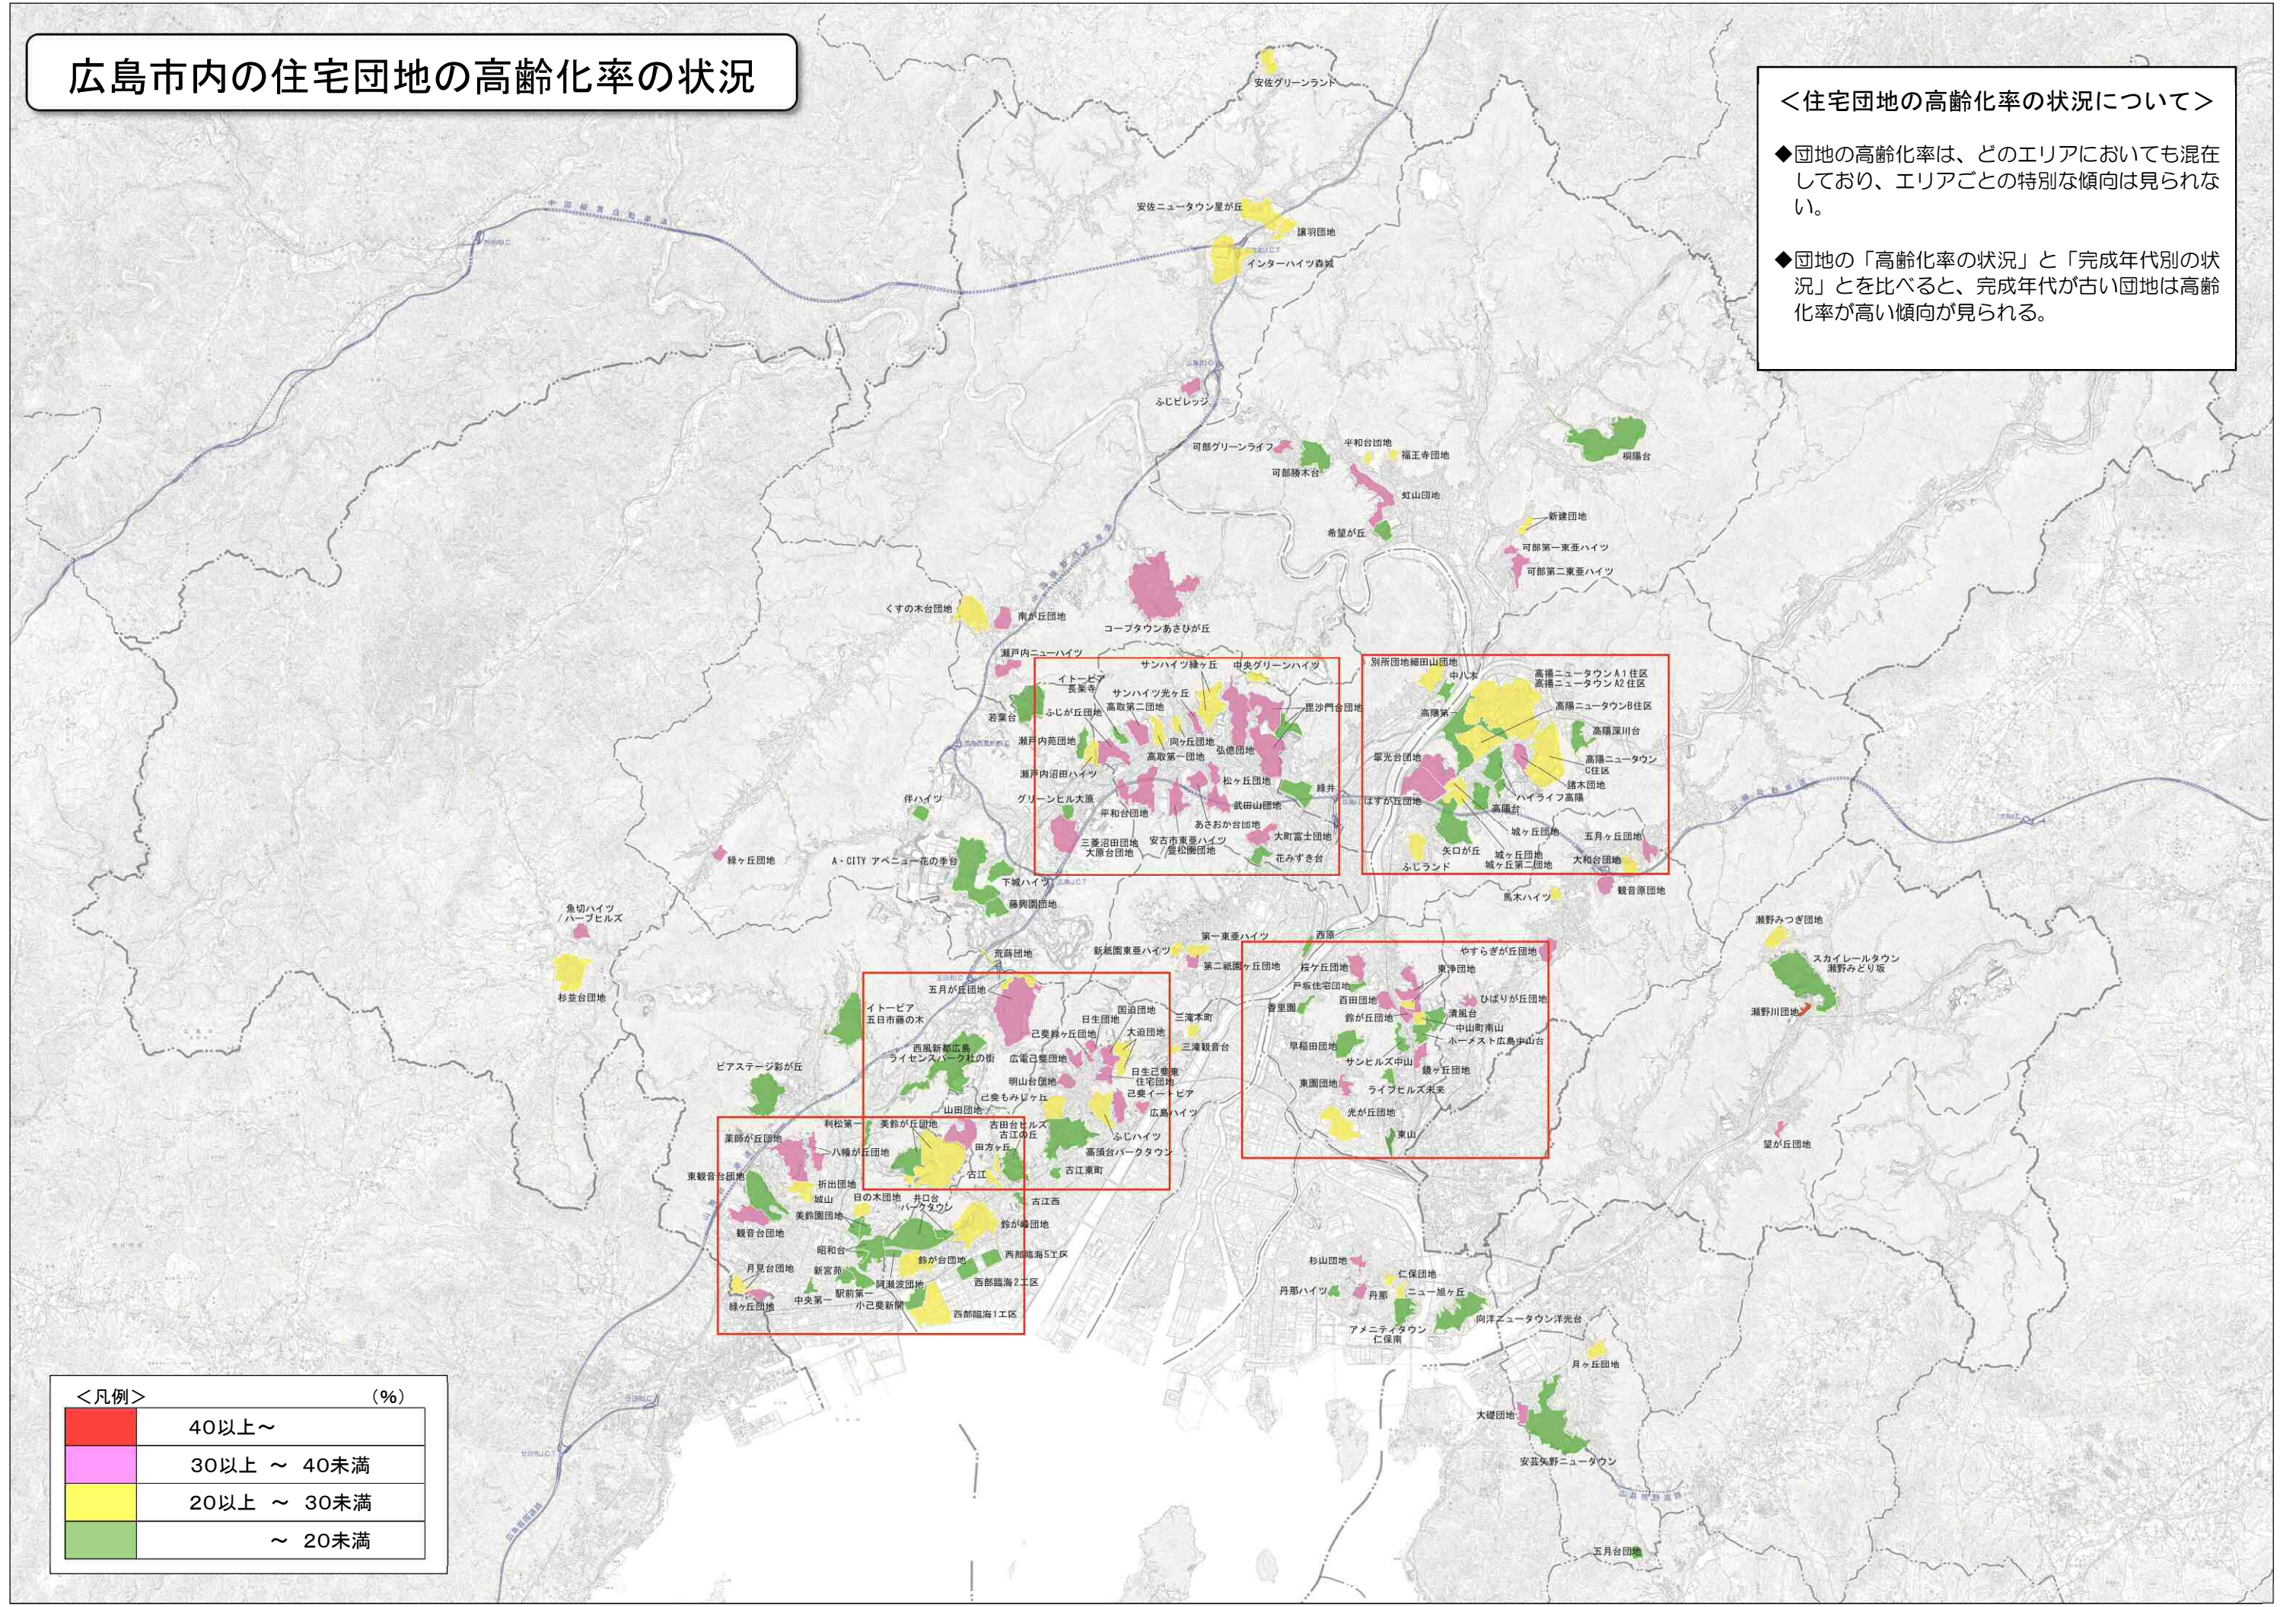

広島市内の住宅団地の高齢化率の状況

<住宅団地の高齢化率の状況について>

- ◆団地の高齢化率は、どのエリアにおいても混在しており、エリアごとの特別な傾向は見られない。
- ◆団地の「高齢化率の状況」と「完成年代別の状況」とを比べると、完成年代が古い団地は高齢化率が高い傾向が見られる。

<凡例> (%)

	40以上～
	30以上～40未満
	20以上～30未満
	～20未満