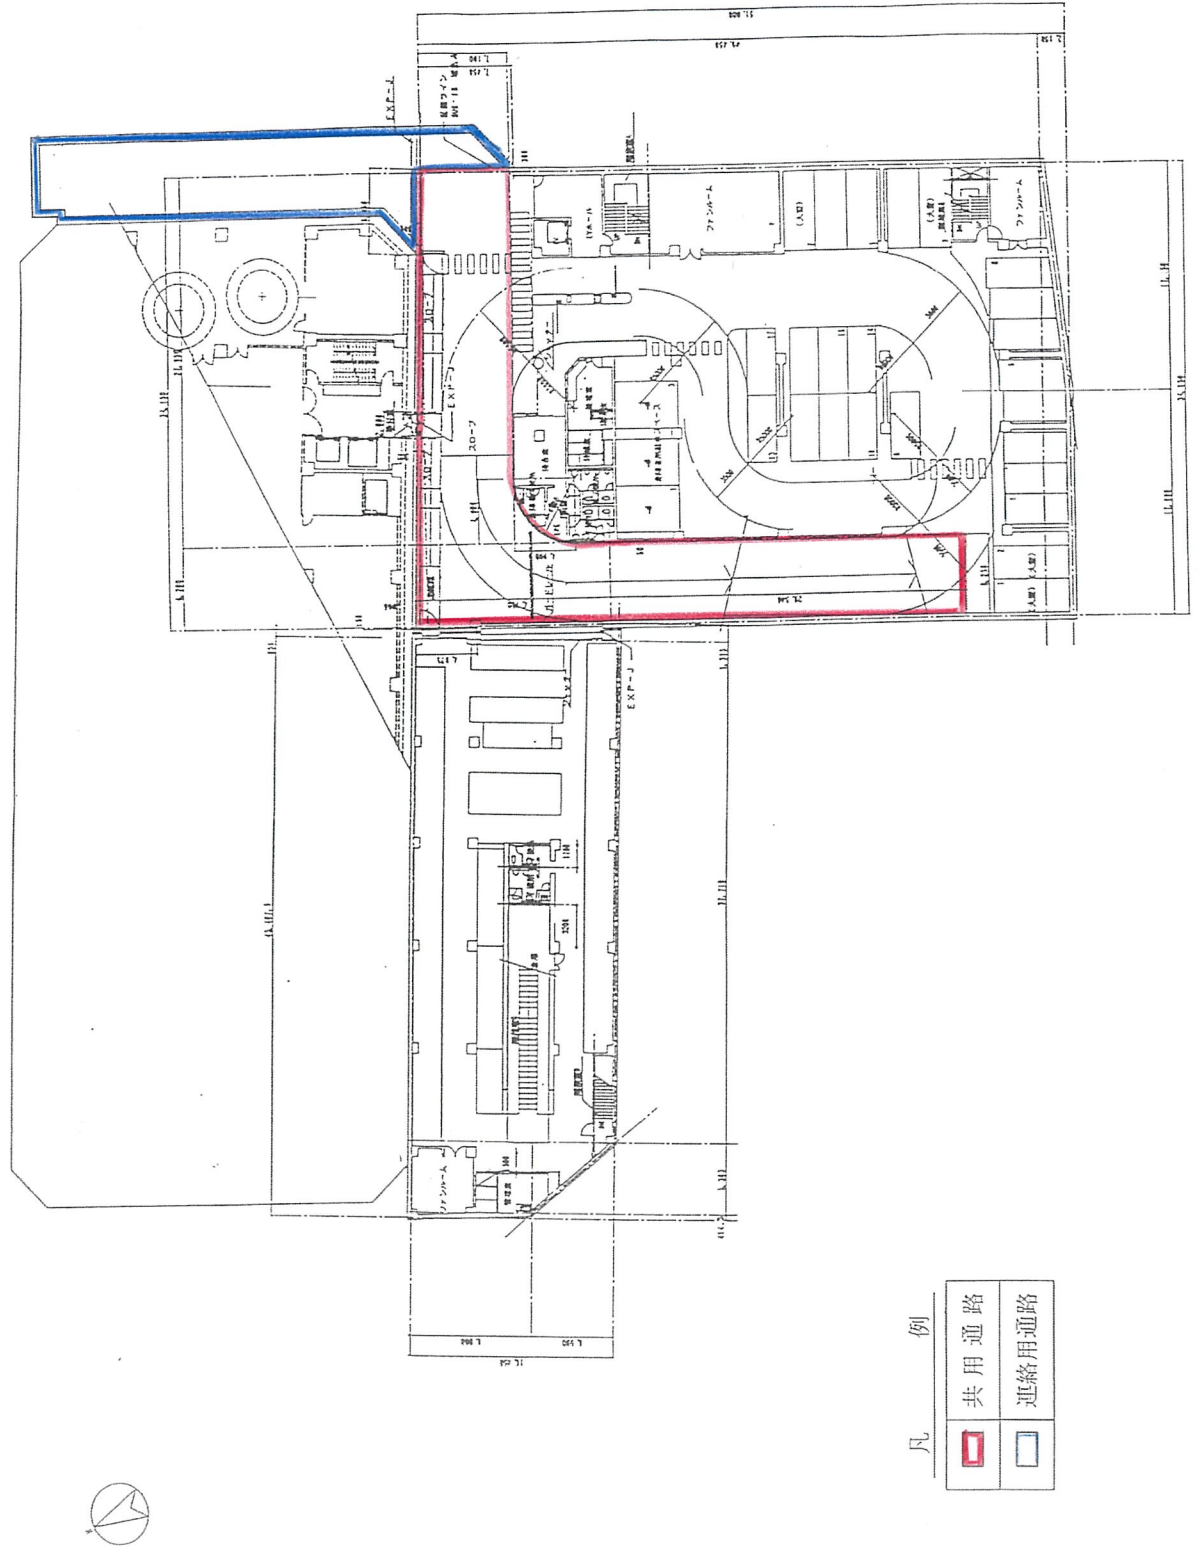

広島市新天地公共広場地下駐車場（仮称）及び
 広島市新天地公共広場地下自転車等駐車場（仮称）

地下1階平面図

凡例

	共用通路
	連絡用通路