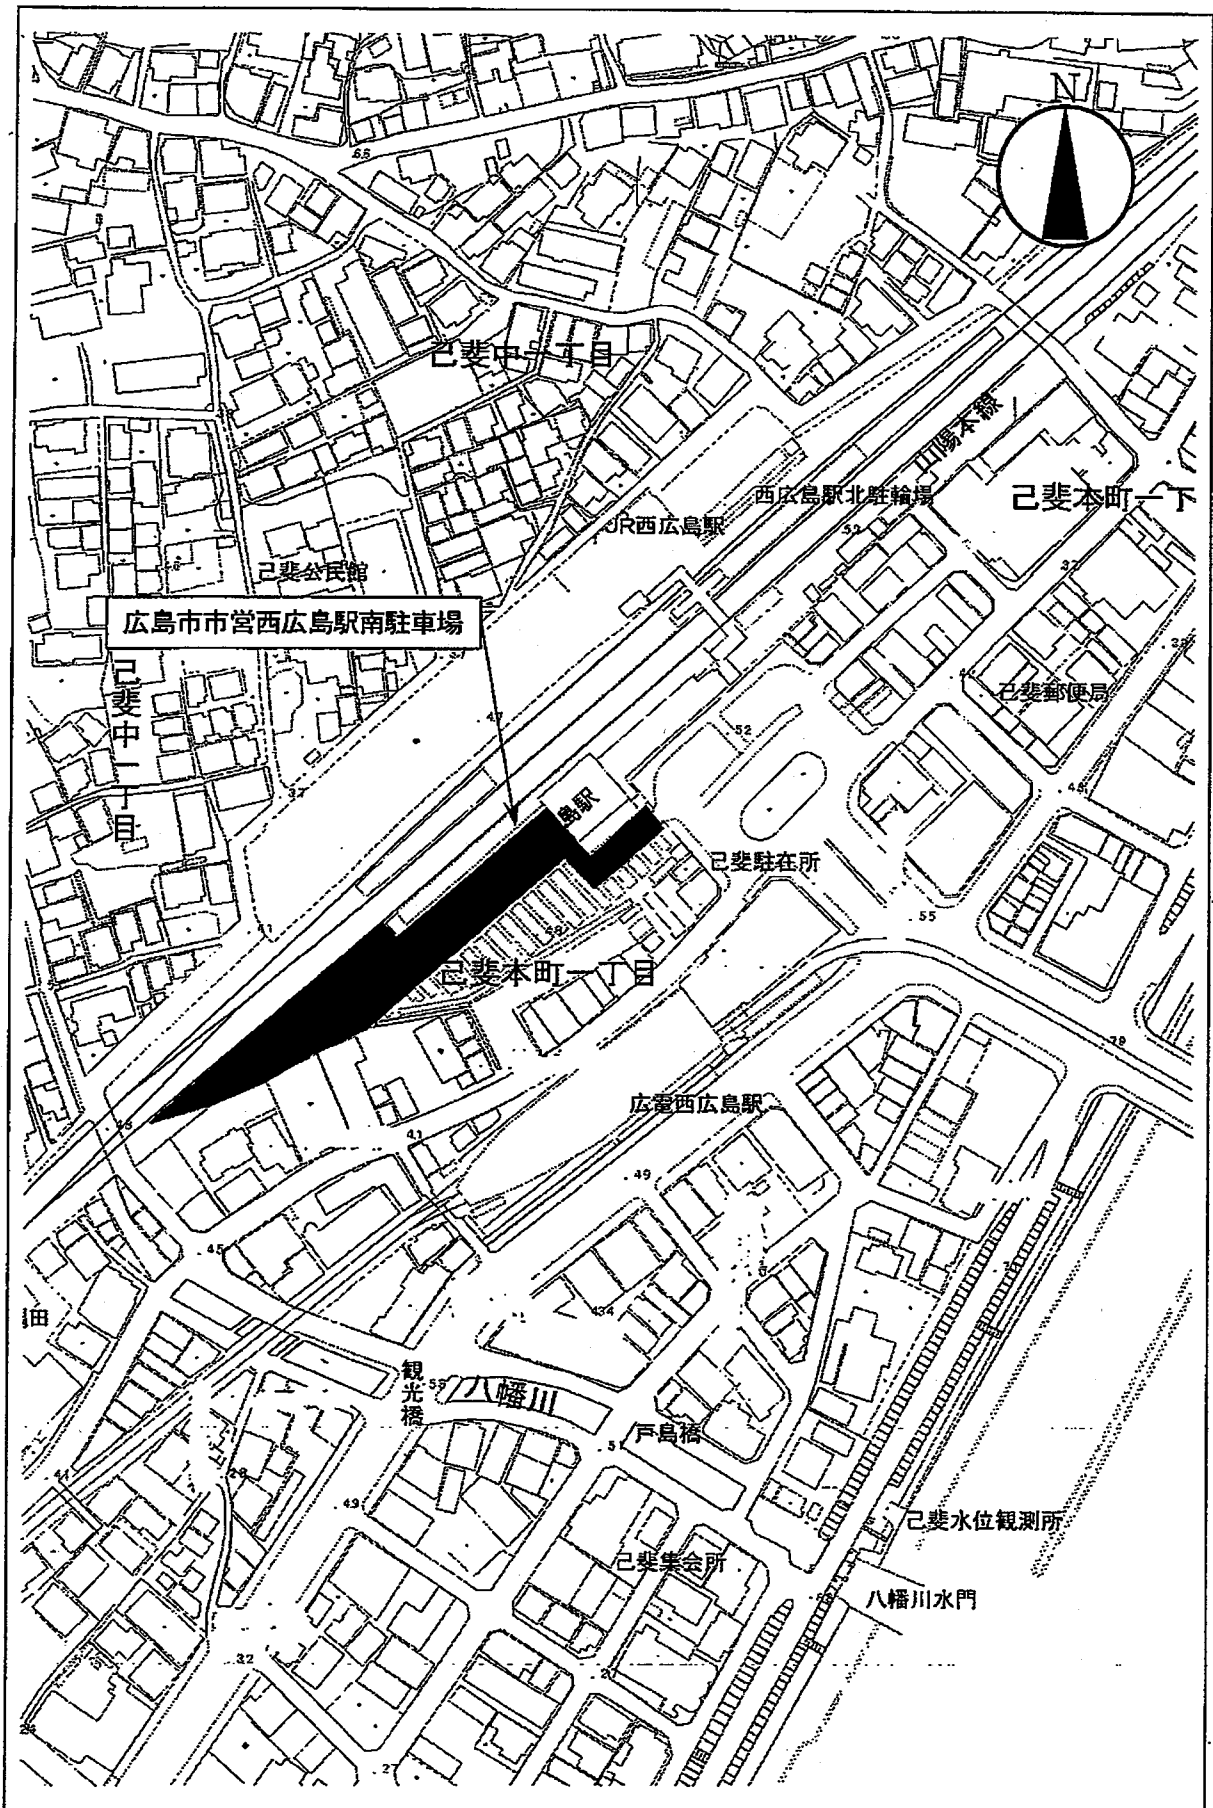

# 広島市市営西広島駅南駐車場位置図

# 広島市市営上大須賀町駐車場位置図