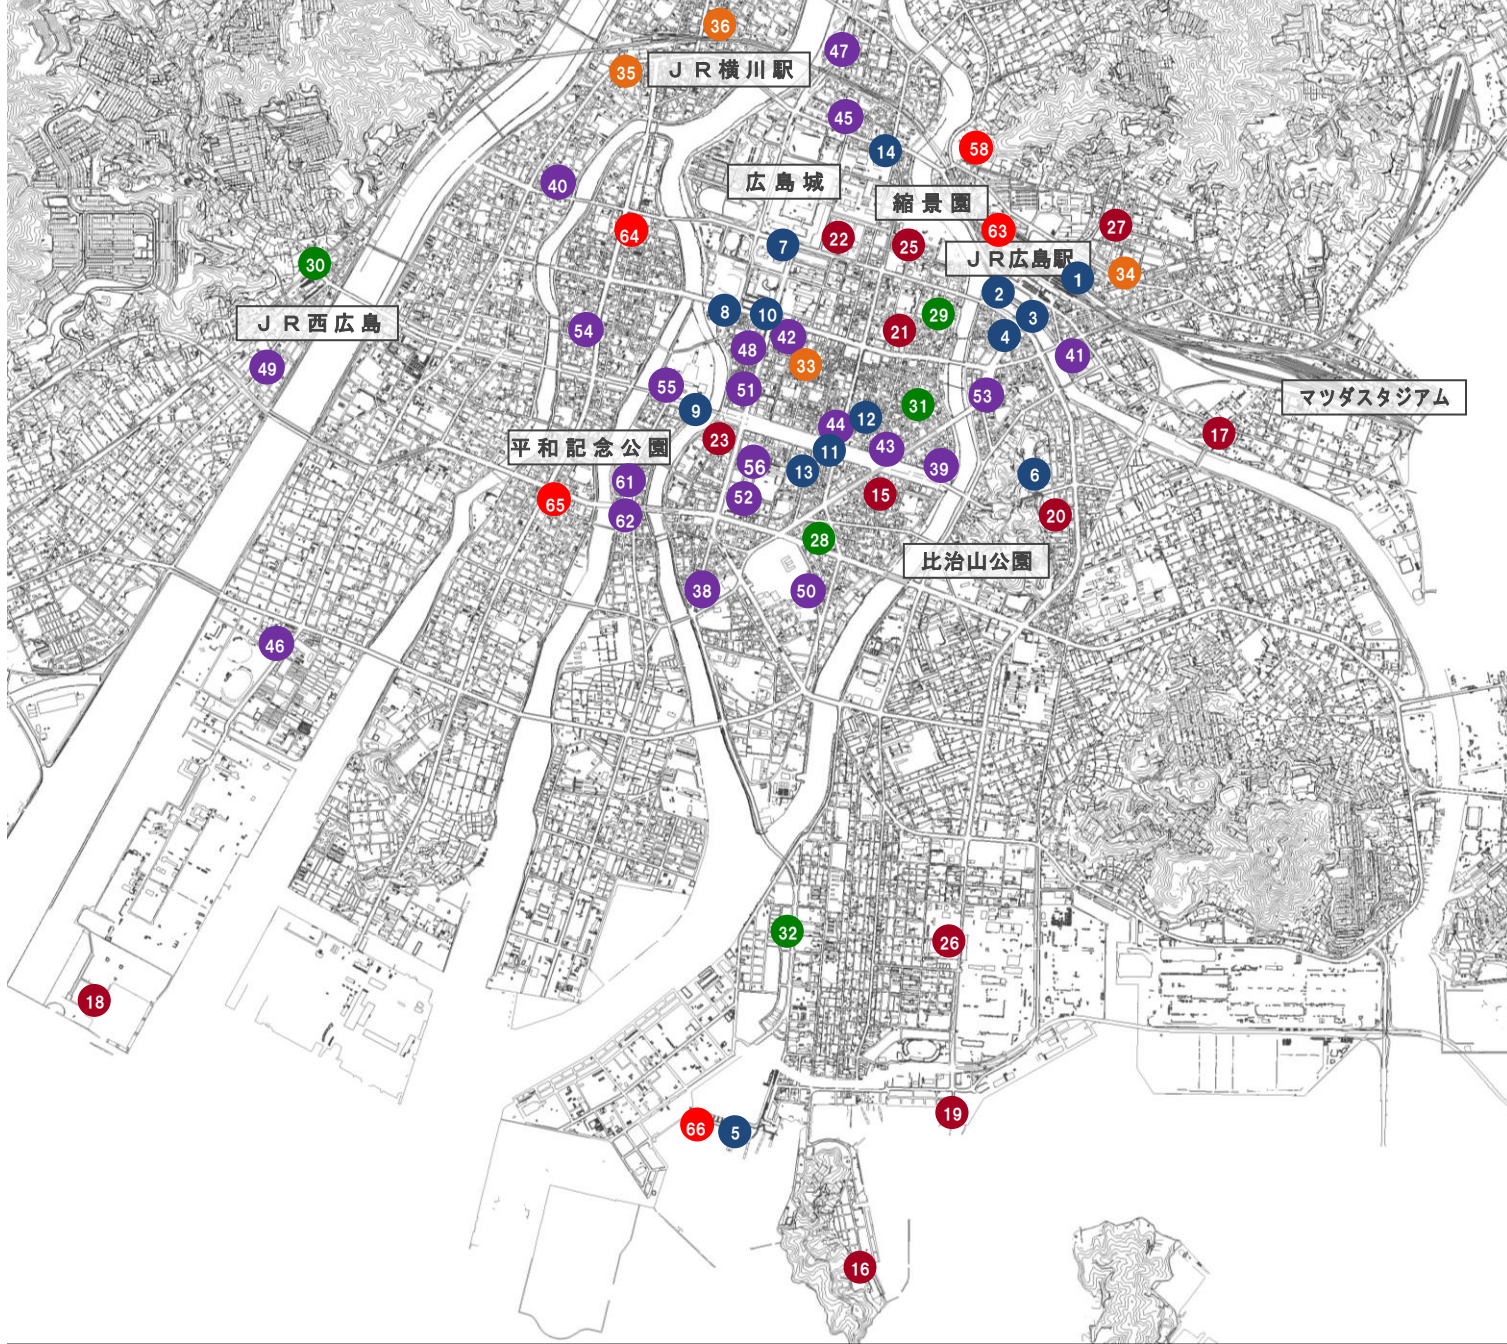

シェアサイクル「ぴーすくる」 サイクルポート位置図

凡 例

- | | |
|------------------|------------------|
| ●番号 26年度設置(14ヶ所) | ●番号 27年度設置(12ヶ所) |
| ●番号 28年度設置(5ヶ所) | ●番号 29年度設置(4ヶ所) |
| ●番号 30年度設置(21ヶ所) | ●番号 31年度設置(5ヶ所) |

R1年6月28日時点 61ヶ所

1	広島駅北口第一駐輪場	2	広島駅南口第三駐輪場	3	エールエールA館（東側）
4	ぴーすくる運営事務所（京橋）	5	広島港宇品旅客ターミナル	6	比治山公園
7	広島城	8	旧市民球場跡地	9	平和記念公園
10	NTTクレド基町ビル	11	富士見町第三駐輪場	12	東新天地駐輪場
13	小町第三駐輪場	14	NTTクレド白島ビル	15	フジグラン広島
16	グランドプリンスホテル広島	17	ルネサンス広島ボールパークタウン	18	広島マリーナホップ
19	宇品波止場公園	20	段原ショッピングセンター	21	福屋食品館FRED前
22	NTT上八丁堀ビル（広島城東）	23	ホテルサンルート広島	24	—
25	広島県立美術館	26	イオン宇品ショッピングセンター	27	ホテルチューリッヒ東宝2001
28	お好みHOUSEあかとんぼ	29	東横イン広島駅南口右	30	西広島駅南駐輪場
31	ヴィアイン広島銀山町	32	MEGAドン・キホーテ宇品店	33	ひろしま国際ホテル
34	ホテル広島ガーデンパレス	35	フレスタモール カジル横川	36	フジ三篠店
37	—	38	ゲストハウスありがとう	39	広島クレインピースタワー
40	アミューズメントスポット クラップス	41	広島銀行本店（仮店舗）	42	トランヴェールビル地下駐輪場
43	ポプラ新薬研堀店	44	ローソン三川町店	45	ローソン東白島店
46	広島ダイヤモンドホテル	47	ポプラ白島北店	48	県民文化センター
49	ローソン己斐本町店	50	CLiP HIROSHIMA	51	広島三井ビル
52	広島市役所本庁舎	53	稲荷町C駐輪場	54	むさし土橋店
55	広島国際会議場	56	MRR デルタビル	57	—
58	饒津神社	59	—	60	—
61	広島市文化交流会館（北側）	62	広島市文化交流会館（南側）	63	ホテルニューヒロデン
64	川手屋	65	ドコモショップ舟入店	66	広島港宇品旅客ターミナル（海側）