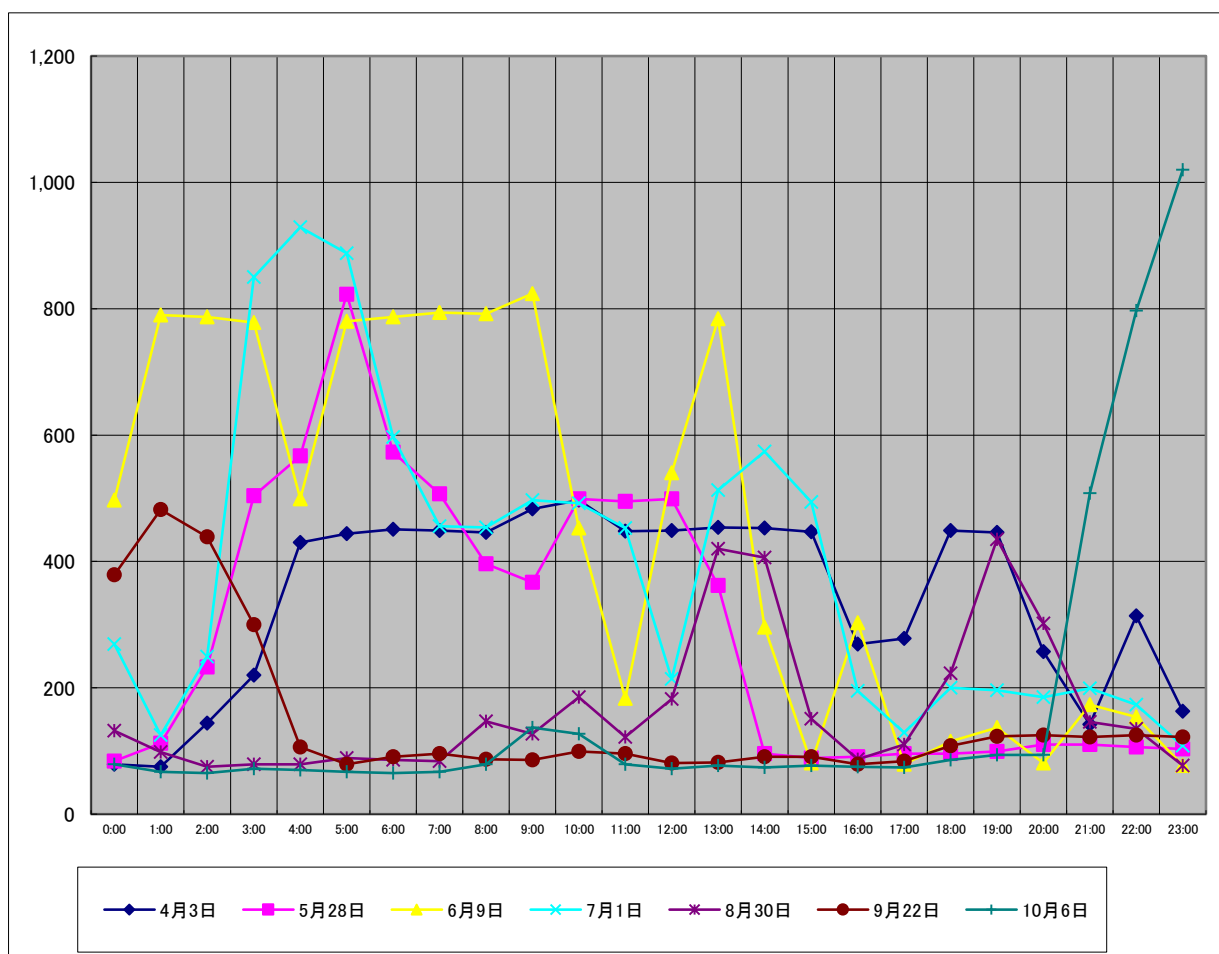

令和6年度最大使用電力日における負荷曲線(単位:kWh)

区分	4月3日	5月28日	6月9日	7月1日	8月30日	9月22日	10月6日				
0:00	79	84	497	269	132	379	79				
1:00	75	112	790	125	98	482	67				
2:00	144	233	787	249	75	439	65				
3:00	220	504	778	850	79	300	72				
4:00	430	567	499	929	79	106	70				
5:00	444	823	780	888	89	79	67				
6:00	451	573	787	597	86	91	65				
7:00	449	507	794	456	84	96	67				
8:00	446	396	792	454	147	87	79				
9:00	483	367	824	497	127	86	137				
10:00	497	499	453	492	185	99	127				
11:00	448	495	183	453	122	96	79				
12:00	449	499	540	214	182	81	72				
13:00	454	362	784	513	420	82	77				
14:00	453	96	296	574	406	91	74				
15:00	447	89	81	494	151	91	77				
16:00	269	91	303	195	87	79	75				
17:00	278	96	79	129	110	84	74				
18:00	449	96	115	200	223	108	86				
19:00	446	99	137	196	435	123	94				
20:00	257	110	81	185	302	125	94				
21:00	142	110	173	199	146	122	508				
22:00	314	106	154	173	135	125	797				
23:00	163	103	77	108	77	122	1,020				
合計	8,287	7,017	10,784	9,439	3,977	3,573	4,022