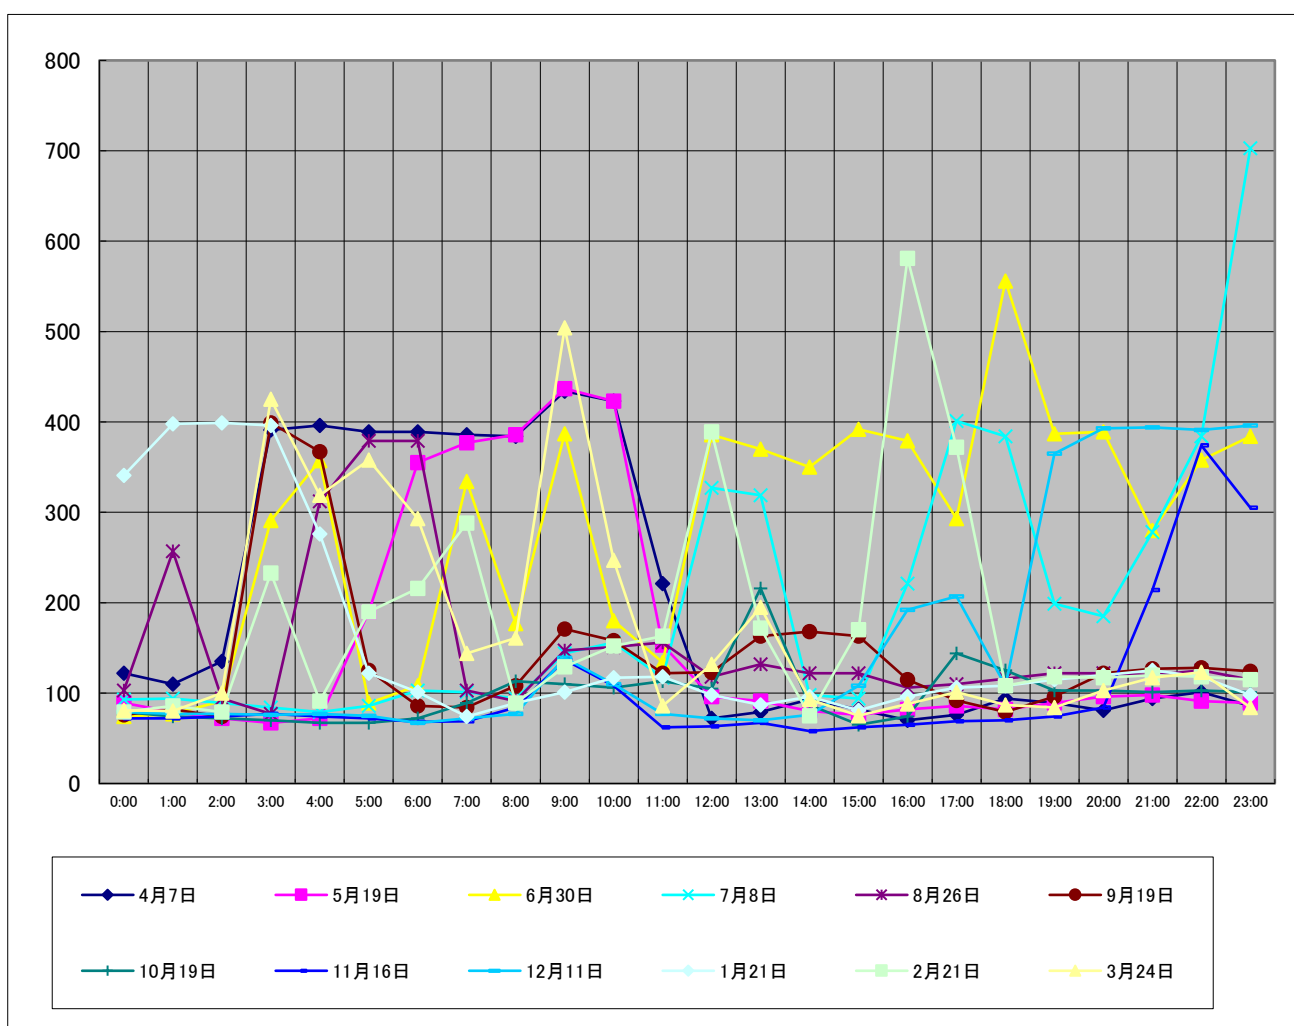

令和5年度最大使用電力日における負荷曲線（単位：kWh）

区分	4月7日	5月19日	6月30日	7月8日	8月26日	9月19日	10月19日	11月16日	12月11日	1月21日	2月21日	3月24日
0:00	122	89	74	93	103	76	79	72	79	341	79	81
1:00	110	79	77	94	257	82	74	72	77	398	86	80
2:00	135	72	91	89	94	74	72	74	77	399	79	100
3:00	391	67	291	84	77	399	70	77	76	396	233	425
4:00	396	72	357	79	312	367	67	74	77	276	91	319
5:00	389	190	89	86	379	125	67	72	75	122	190	358
6:00	389	355	108	103	379	86	72	68	67	101	216	293
7:00	386	377	334	101	103	84	89	69	72	74	288	144
8:00	384	386	177	94	91	108	113	84	77	89	89	161
9:00	434	437	387	144	147	171	110	137	139	101	129	504
10:00	423	423	180	156	151	158	106	108	110	117	152	247
11:00	221	153	134	117	156	122	113	62	77	118	163	86
12:00	72	96	386	327	118	123	105	63	72	98	389	132
13:00	79	91	370	319	132	163	216	67	70	87	172	195
14:00	93	80	350	98	122	168	87	58	76	96	75	93
15:00	82	76	392	94	122	163	65	62	108	81	170	75
16:00	70	82	379	221	106	115	74	65	192	96	581	88
17:00	76	86	293	401	110	92	144	69	207	106	372	101
18:00	94	82	556	384	116	79	125	70	108	108	108	87
19:00	89	89	387	199	122	96	103	74	365	115	118	84
20:00	81	96	389	185	122	122	103	84	393	120	117	103
21:00	94	98	280	278	120	127	101	214	394	125	120	117
22:00	101	91	358	384	125	128	103	374	391	118	118	123
23:00	86	89	384	703	115	124	101	305	396	98	115	84
合計	4,797	3,756	6,823	4,833	3,679	3,352	2,359	2,474	3,775	3,780	4,250	4,080