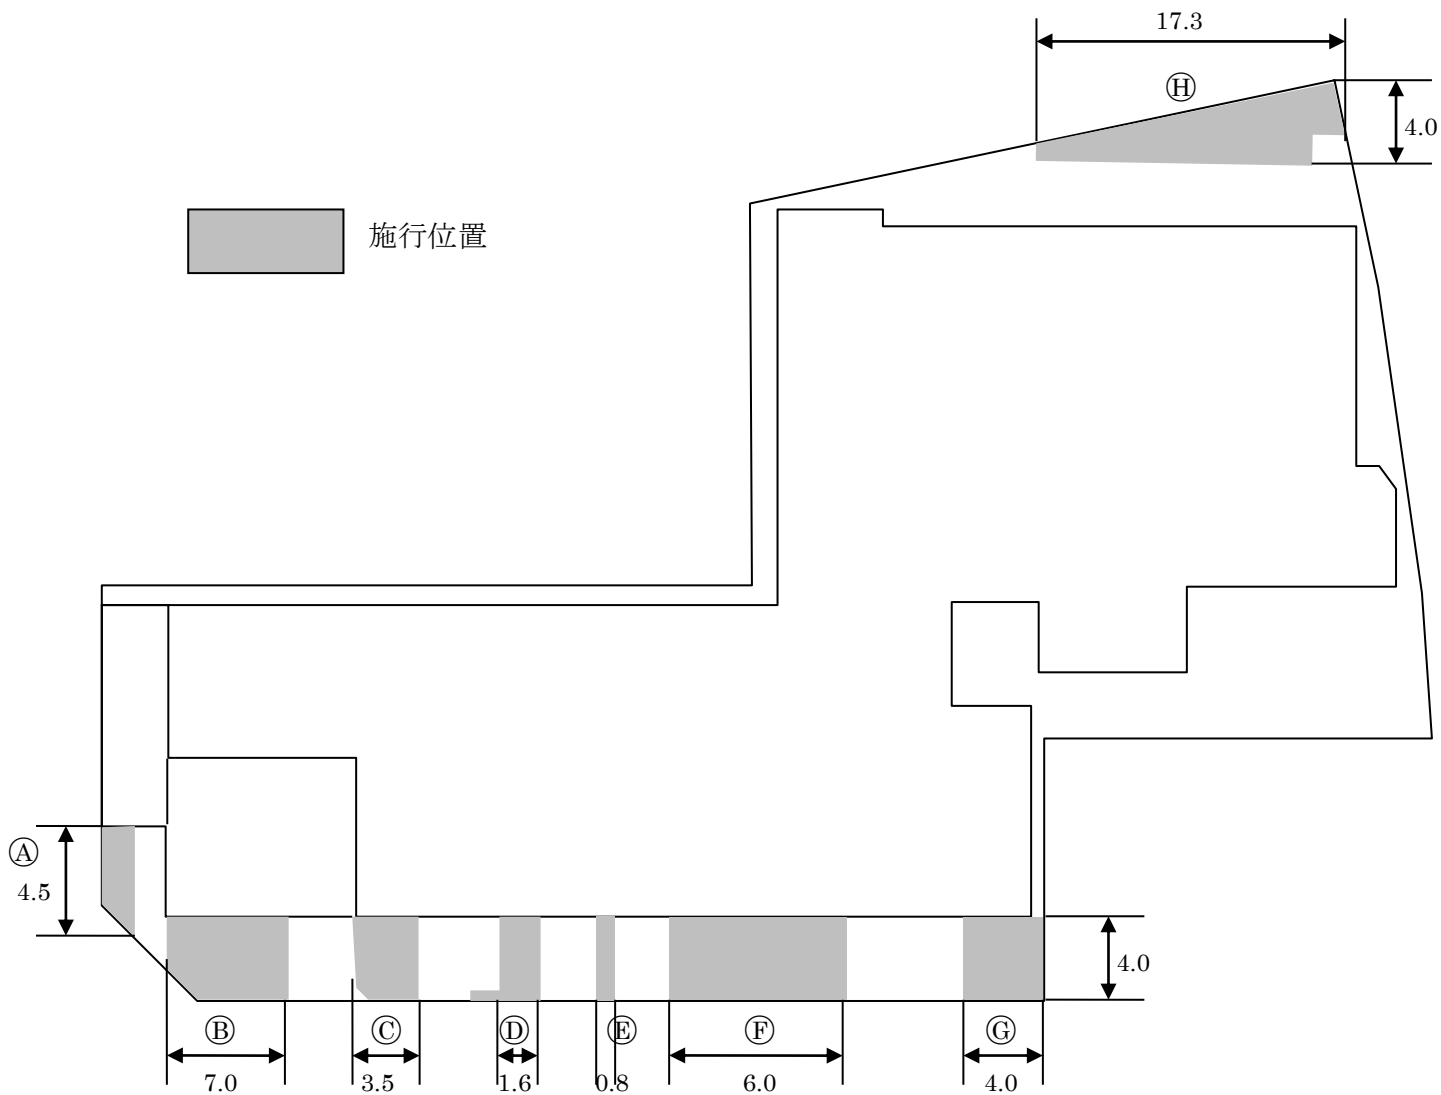

男女共同参画推進センター植木・植込配置図

位置	区分	数量
A	高木	1本
	中木	1本
	灌木	6.0m ²
B	中木	2本
	灌木	28.0m ²
C	高木	1本
	中木	2本
	灌木	14.0m ²
D	高木	1本
	中木	2本
	灌木	6.4m ²
E	灌木	3.6m ²

位置	区分	数量
F	高木	4本
	中木	2本
	灌木	24.0m ²
G	高木	2本
	中木	4本
	灌木	16.0m ²
H	灌木	32.0m ²
計	高木	9本
	中木	13本
	灌木	130.0m ²