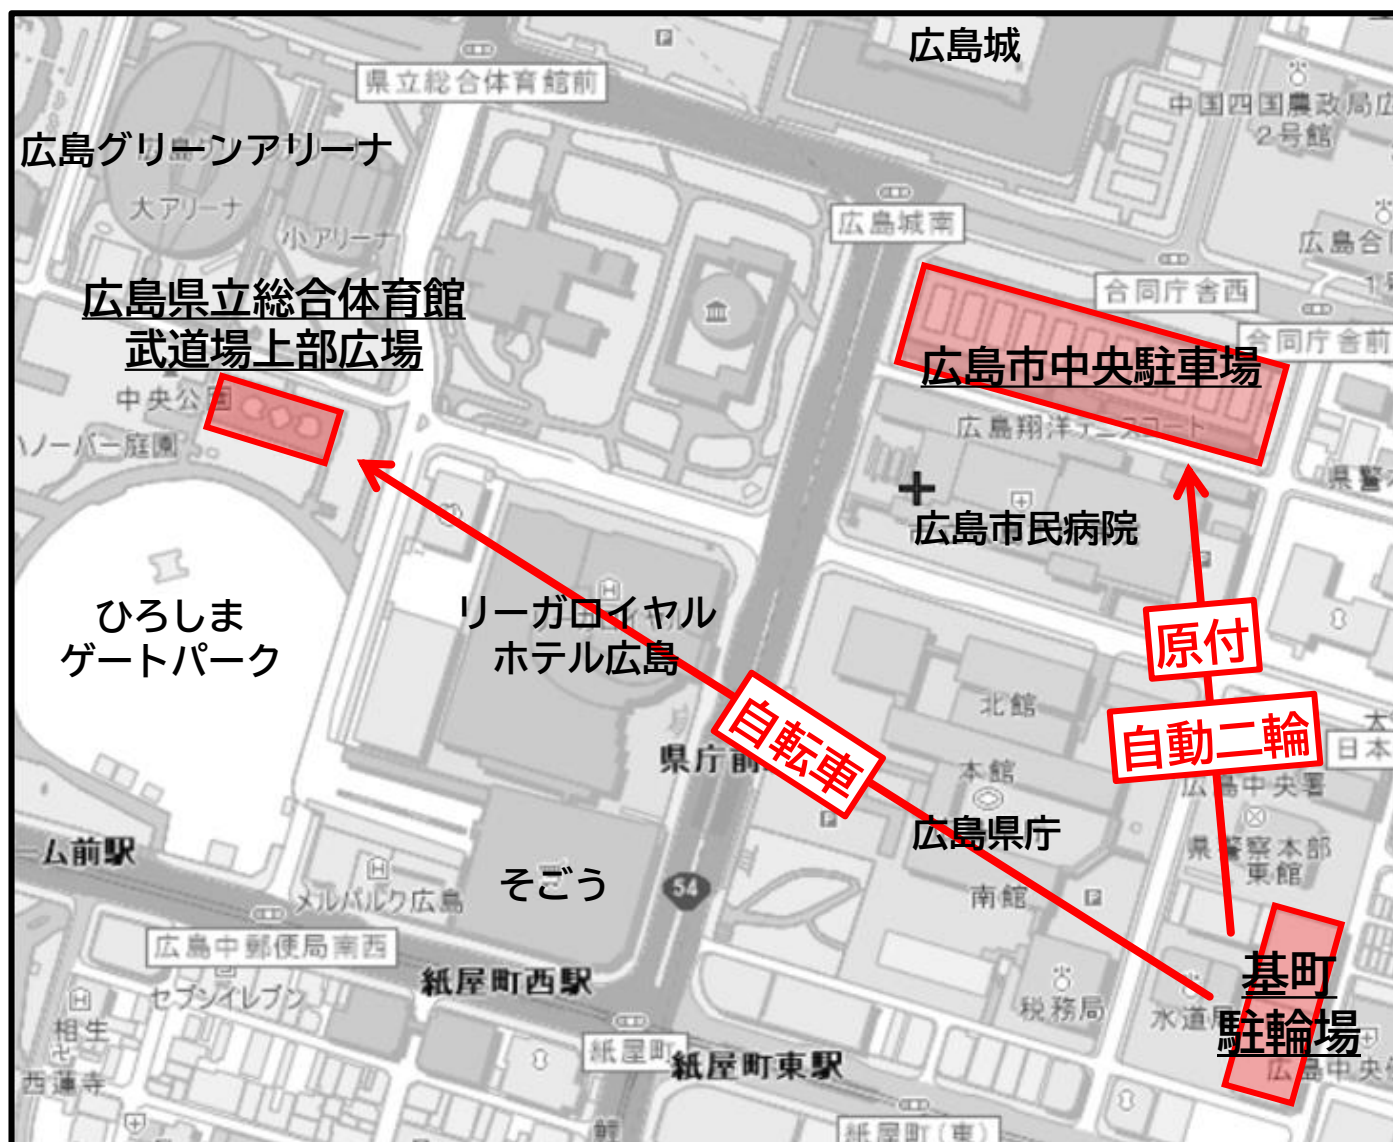

# 仮設駐輪場開設のお知らせ

基町駐輪場の建替工事に伴い、

**令和5年11月1日(水)**に

仮設駐輪場を開設します。

- ※ 基町駐輪場は令和5年11月30日(木)に閉鎖
- ※ 新駐輪場は令和11年度に完成予定

工事期間中は、下記の仮設駐輪場をご利用ください。

## 自転車

➤ 場所： **広島県立総合体育館  
武道場上部広場** (広島市中区基町5番)

➤ 駐車料金： **一時 100円** / 1日1回

**登録 18,000円** / 年

➤ 利用時間： **6時~20時**

➤ 収容台数： **一時・登録 約200台**

## 原付・自動二輪

➤ 場所： **広島市中央駐車場** (広島市中区基町2番)

➤ 駐車料金： **一時 250円** / 1日1回

**登録 30,000円** / 年

➤ 利用時間： **6時30分~深夜 1時**

➤ 収容台数： **一時 122台・登録 343台**