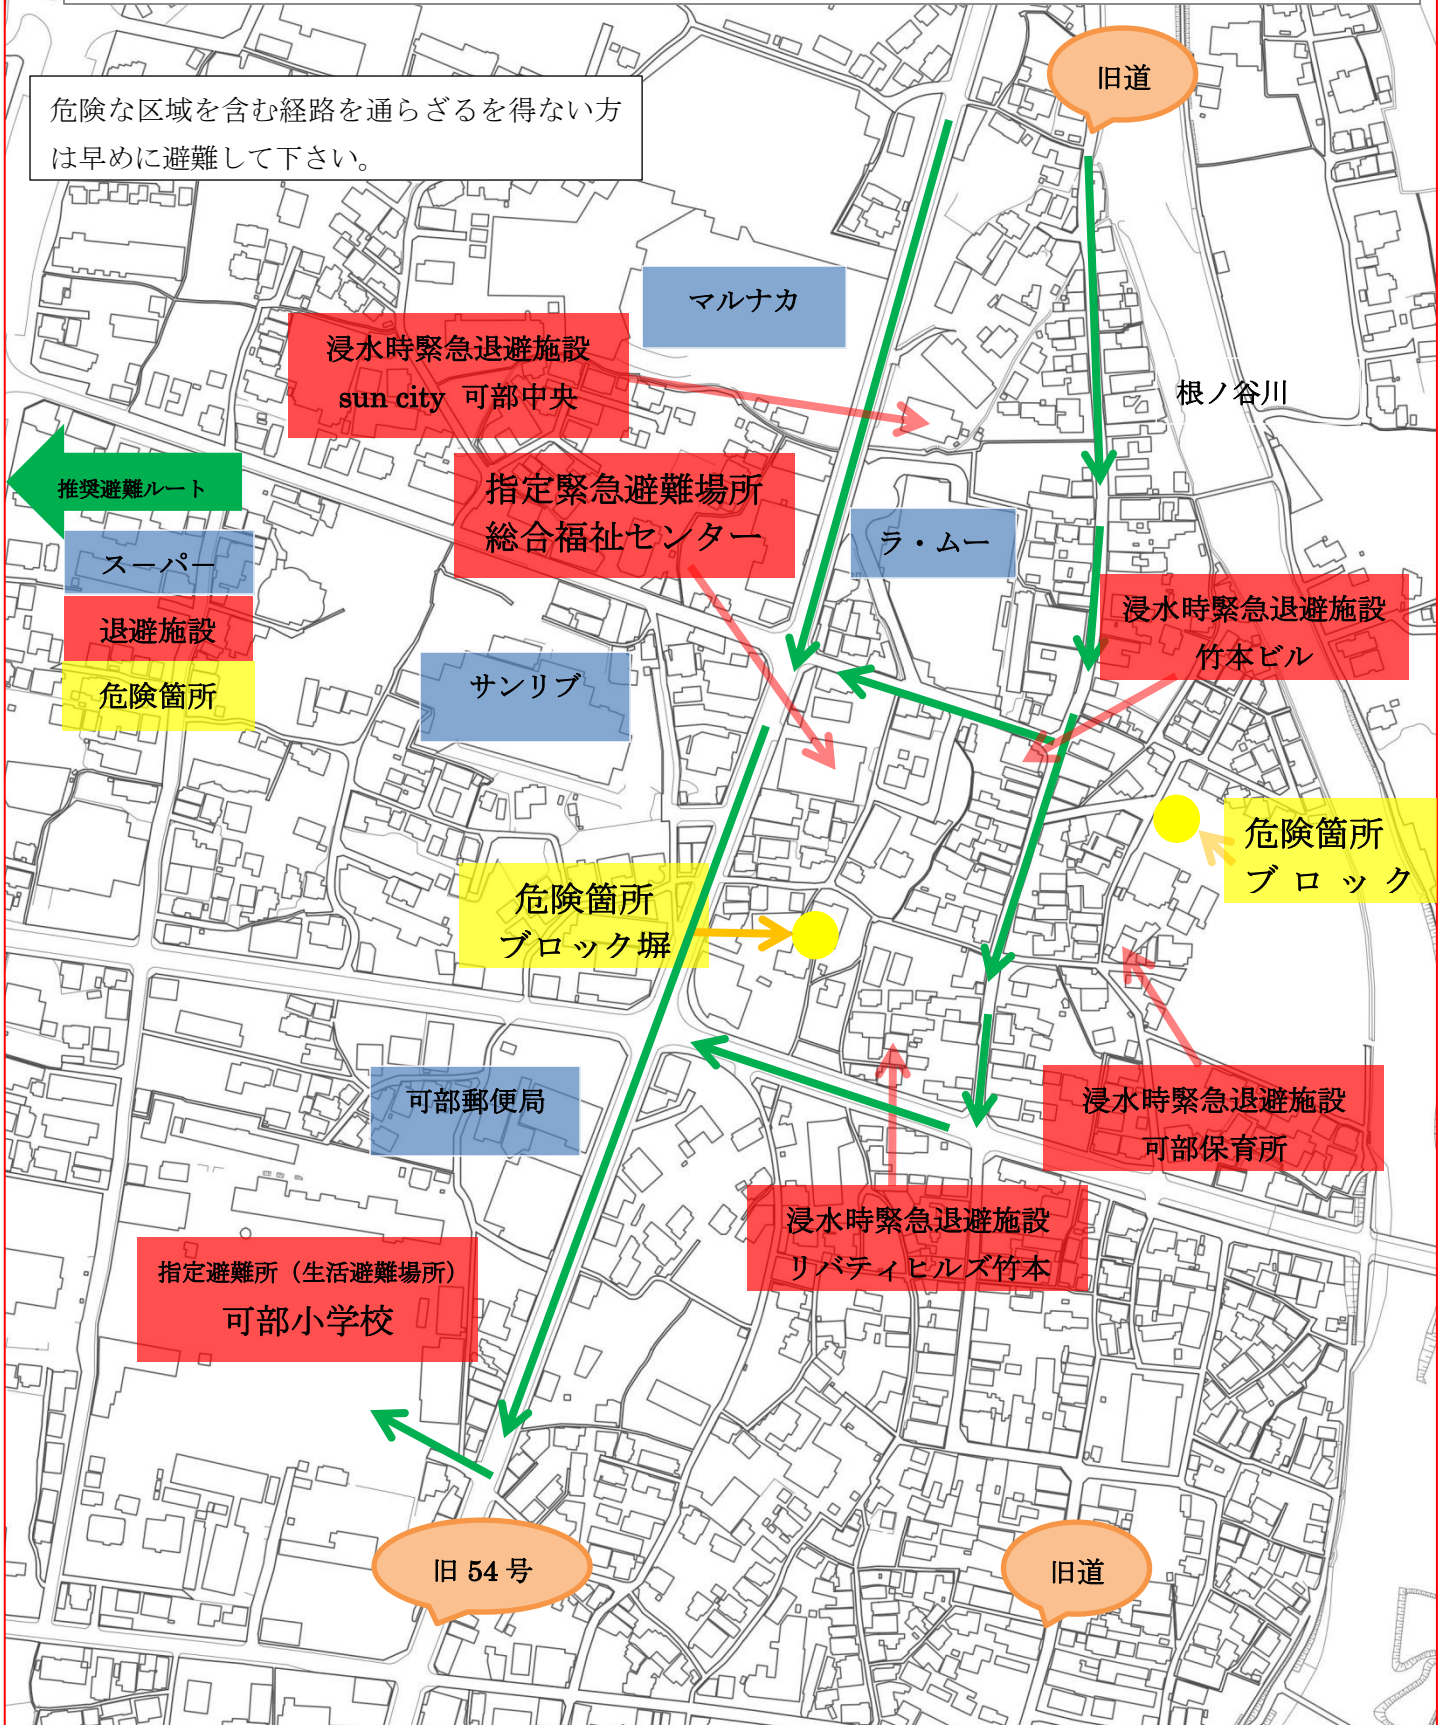

下の町、上市 防災マップ

2017年11月作成

保存版

危険な区域を含む経路を通らざるを得ない方は早めに避難して下さい。

このマップは広島市防災まちづくり基金を活用した防災まちづくり事業により作成したものです