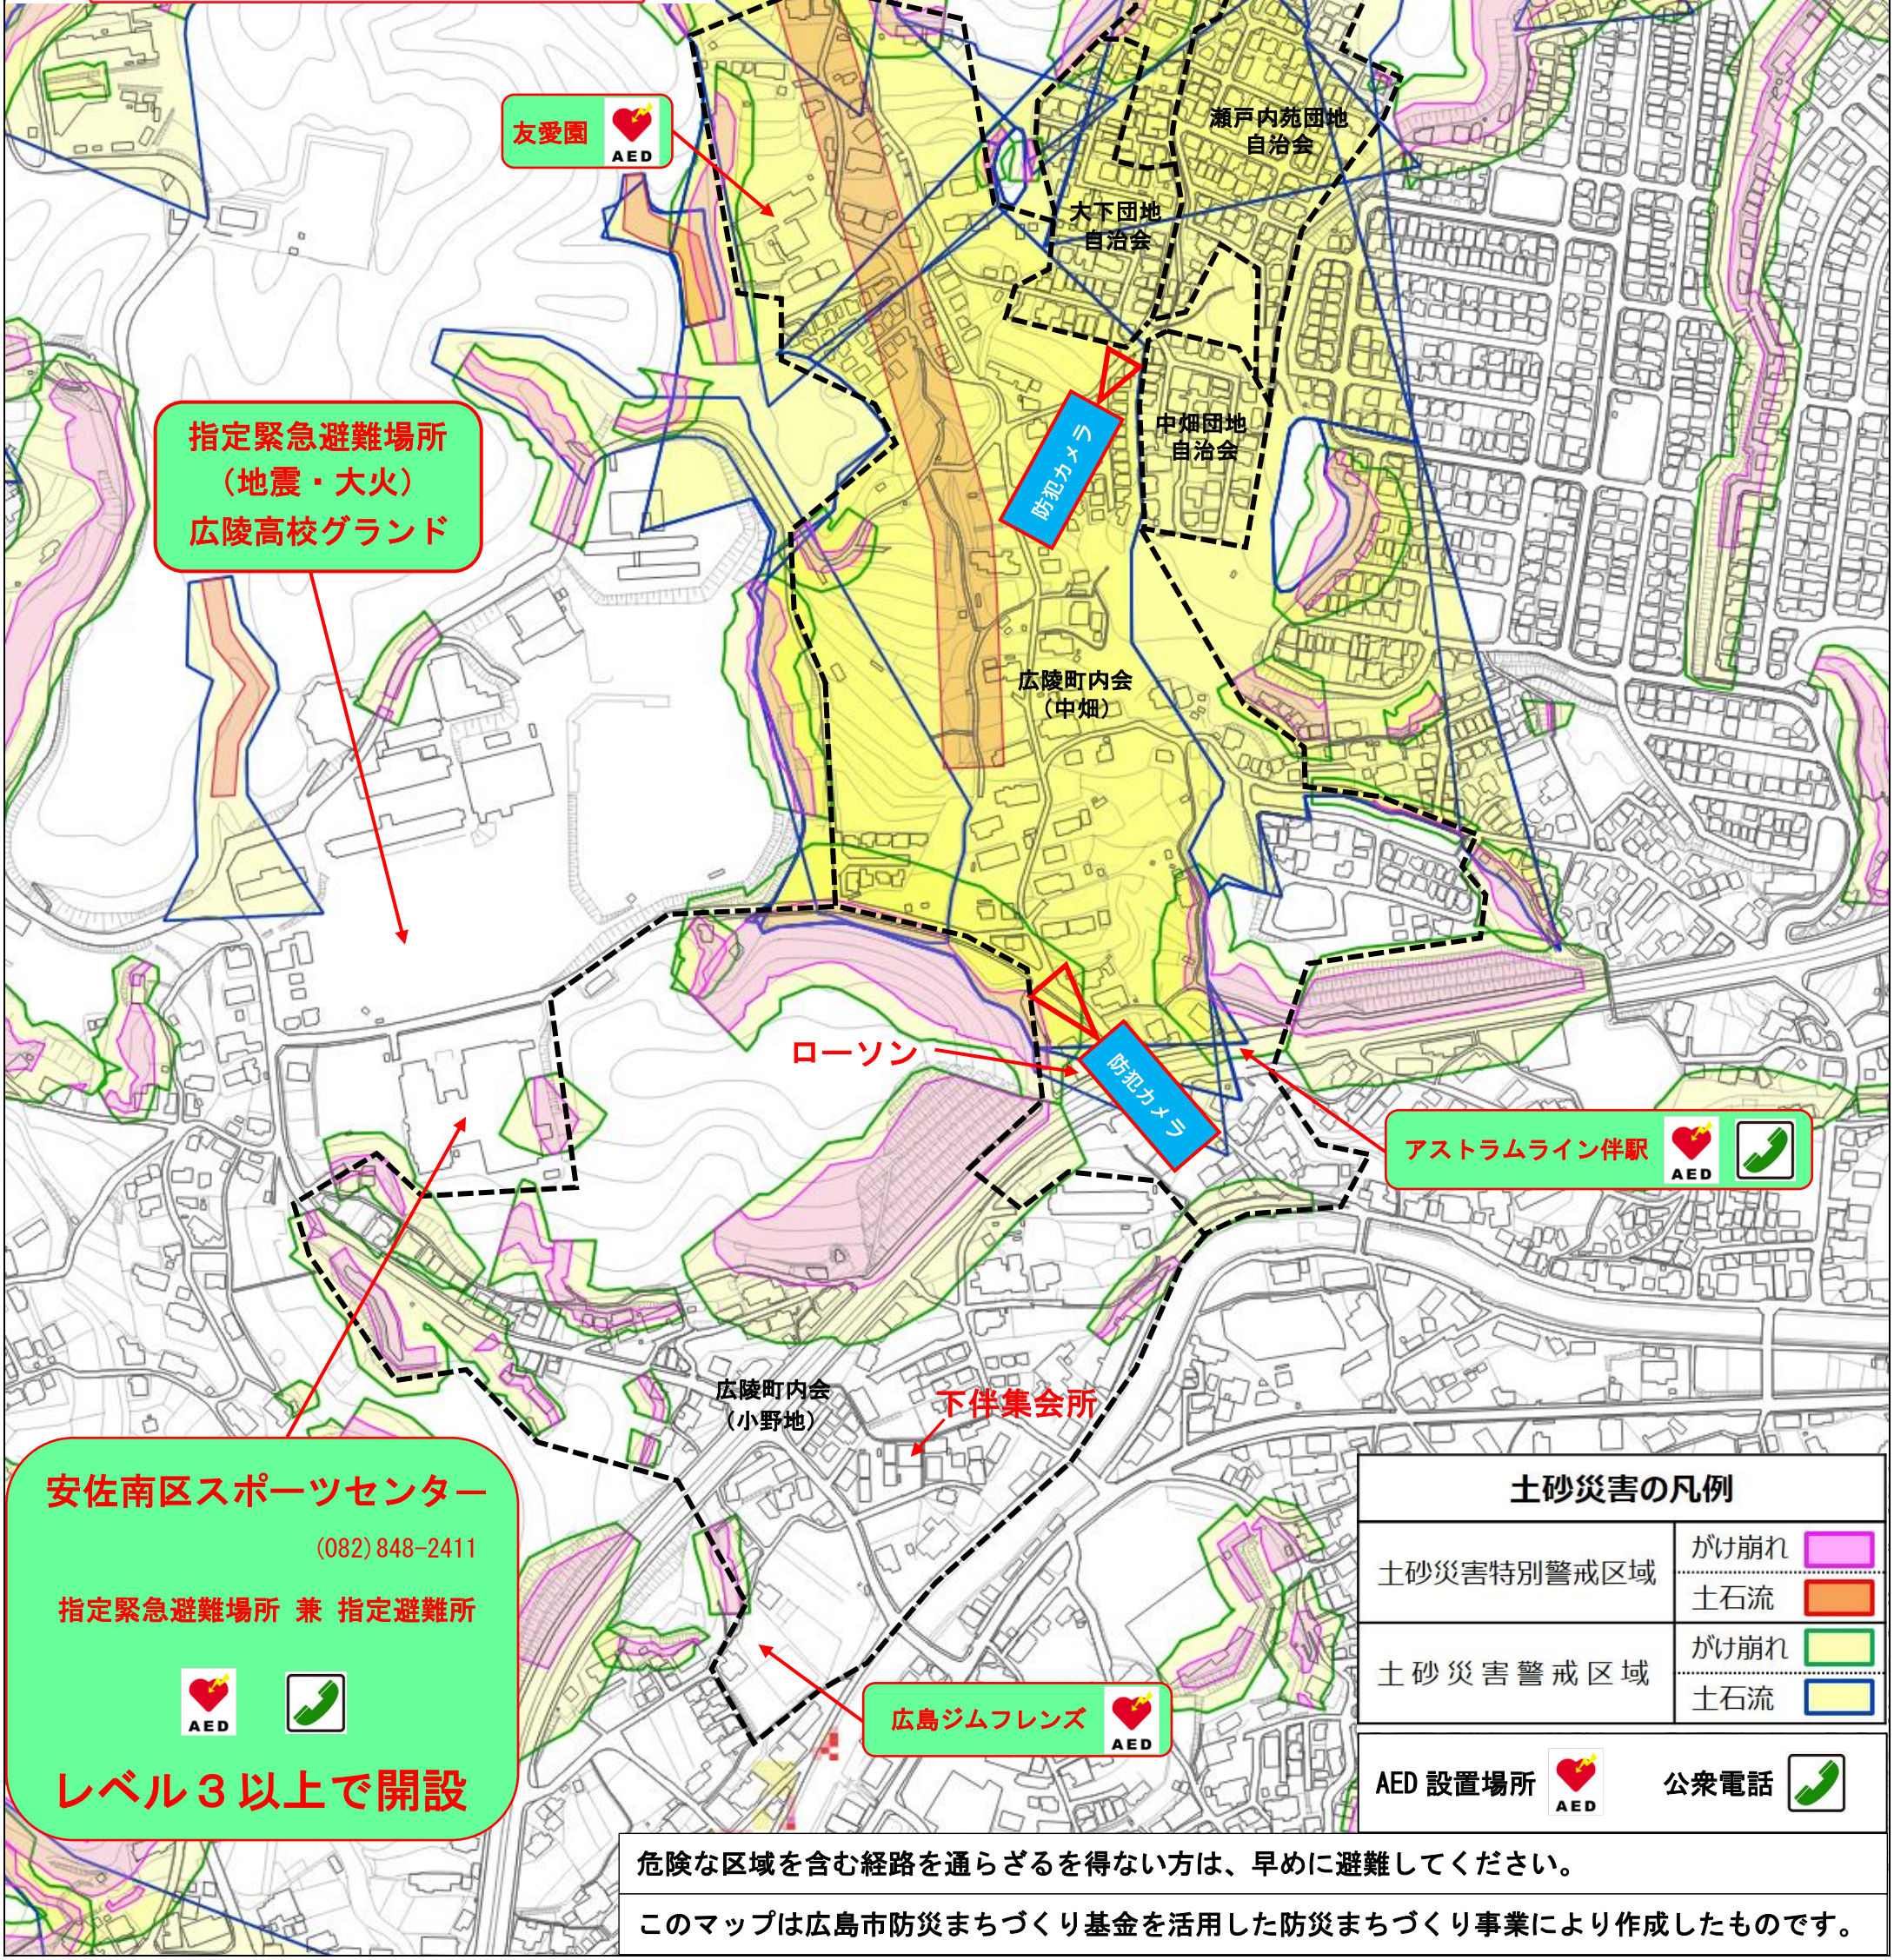

## 防災ライブカメラ

河川の状況を1分間隔の静止画として配信中

- 「広島市のホームページ」
- 「暮らし・手続き」
- 「防災」
- 「災害から身を守るために」
- 「防災ライブカメラについて」
- 「05002\_miyanotani-gawa」

【警戒レベル】で避難のタイミングをお伝えします。

2019年の出水期(6月ごろ)より、  
【警戒レベル】を用いた  
避難情報が発令されます。  
市町村から【警戒レベル③、④】が  
発令された地域にお住まいの方は、  
速やかに避難してください。

警戒レベル 1	警戒レベル 2	警戒レベル 3	警戒レベル 4
心構えを高める (気象庁が発表)	避難行動の確認 (気象庁が発表)	避難に時間を要する人は避難 (市町村が発令)	安全な場所へ避難 (市町村が発令)
		高齢者等は避難!	全員避難!

【警戒レベル⑥】(市町村が発令)は既に災害が発生している状況です。

指定緊急避難場所  
(地震・大火)  
広陵高校グランド

友愛園 AED

防犯カメラ

ローソン

アストラムライン伴駅 AED

下伴集会所

安佐南区スポーツセンター  
(082) 848-2411  
指定緊急避難場所 兼 指定避難所

AED 設置場所 公衆電話

レベル3以上で開設

広島ジムフレンズ AED

土砂災害特別警戒区域	がけ崩れ	土石流
土砂災害警戒区域	がけ崩れ	土石流
AED 設置場所	公衆電話	

危険な区域を含む経路を通らざるを得ない方は、早めに避難してください。