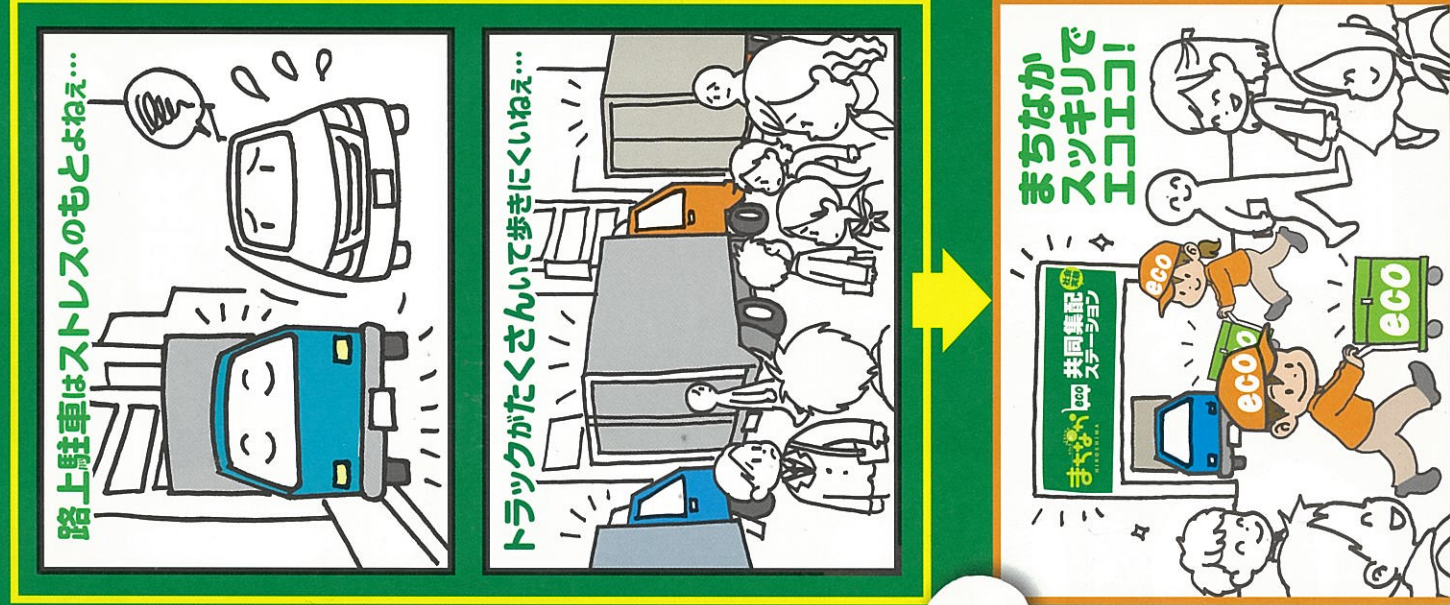

まちなか
HIROSHIMA

社会
実験

eco 共同集配 ステーション

HIROSHIMA

とりまとめ事業者は、自社の営業所に持ち込まれた他社の荷物を預かり、その荷物を自社の荷物とともに「まちなかeco共同集配ステーション」へトラックで運び込み、台車など荷物を積み替えた後、店舗などへの集配を行います。

スツキゴ!

まちなかへ入るトラックを減らして 人や環境にやさしいまちなかへ!

み～んな
エコエコ顔
だね!

- 実験期間 2011年11月28日(月)～2012年2月29日(水)
- 設置場所 袋町
- 対象貨物 周辺地域で集配されている一般商業貨物
- 実施主体 広島市都心交通対策実行委員会・広島市

お問い合わせ

広島市都心交通対策実行委員会 (事務局:広島市道路交通局都市交通部交通対策担当)
Tel:082-504-2604 Mail:koutsubu@city.hiroshima.jp