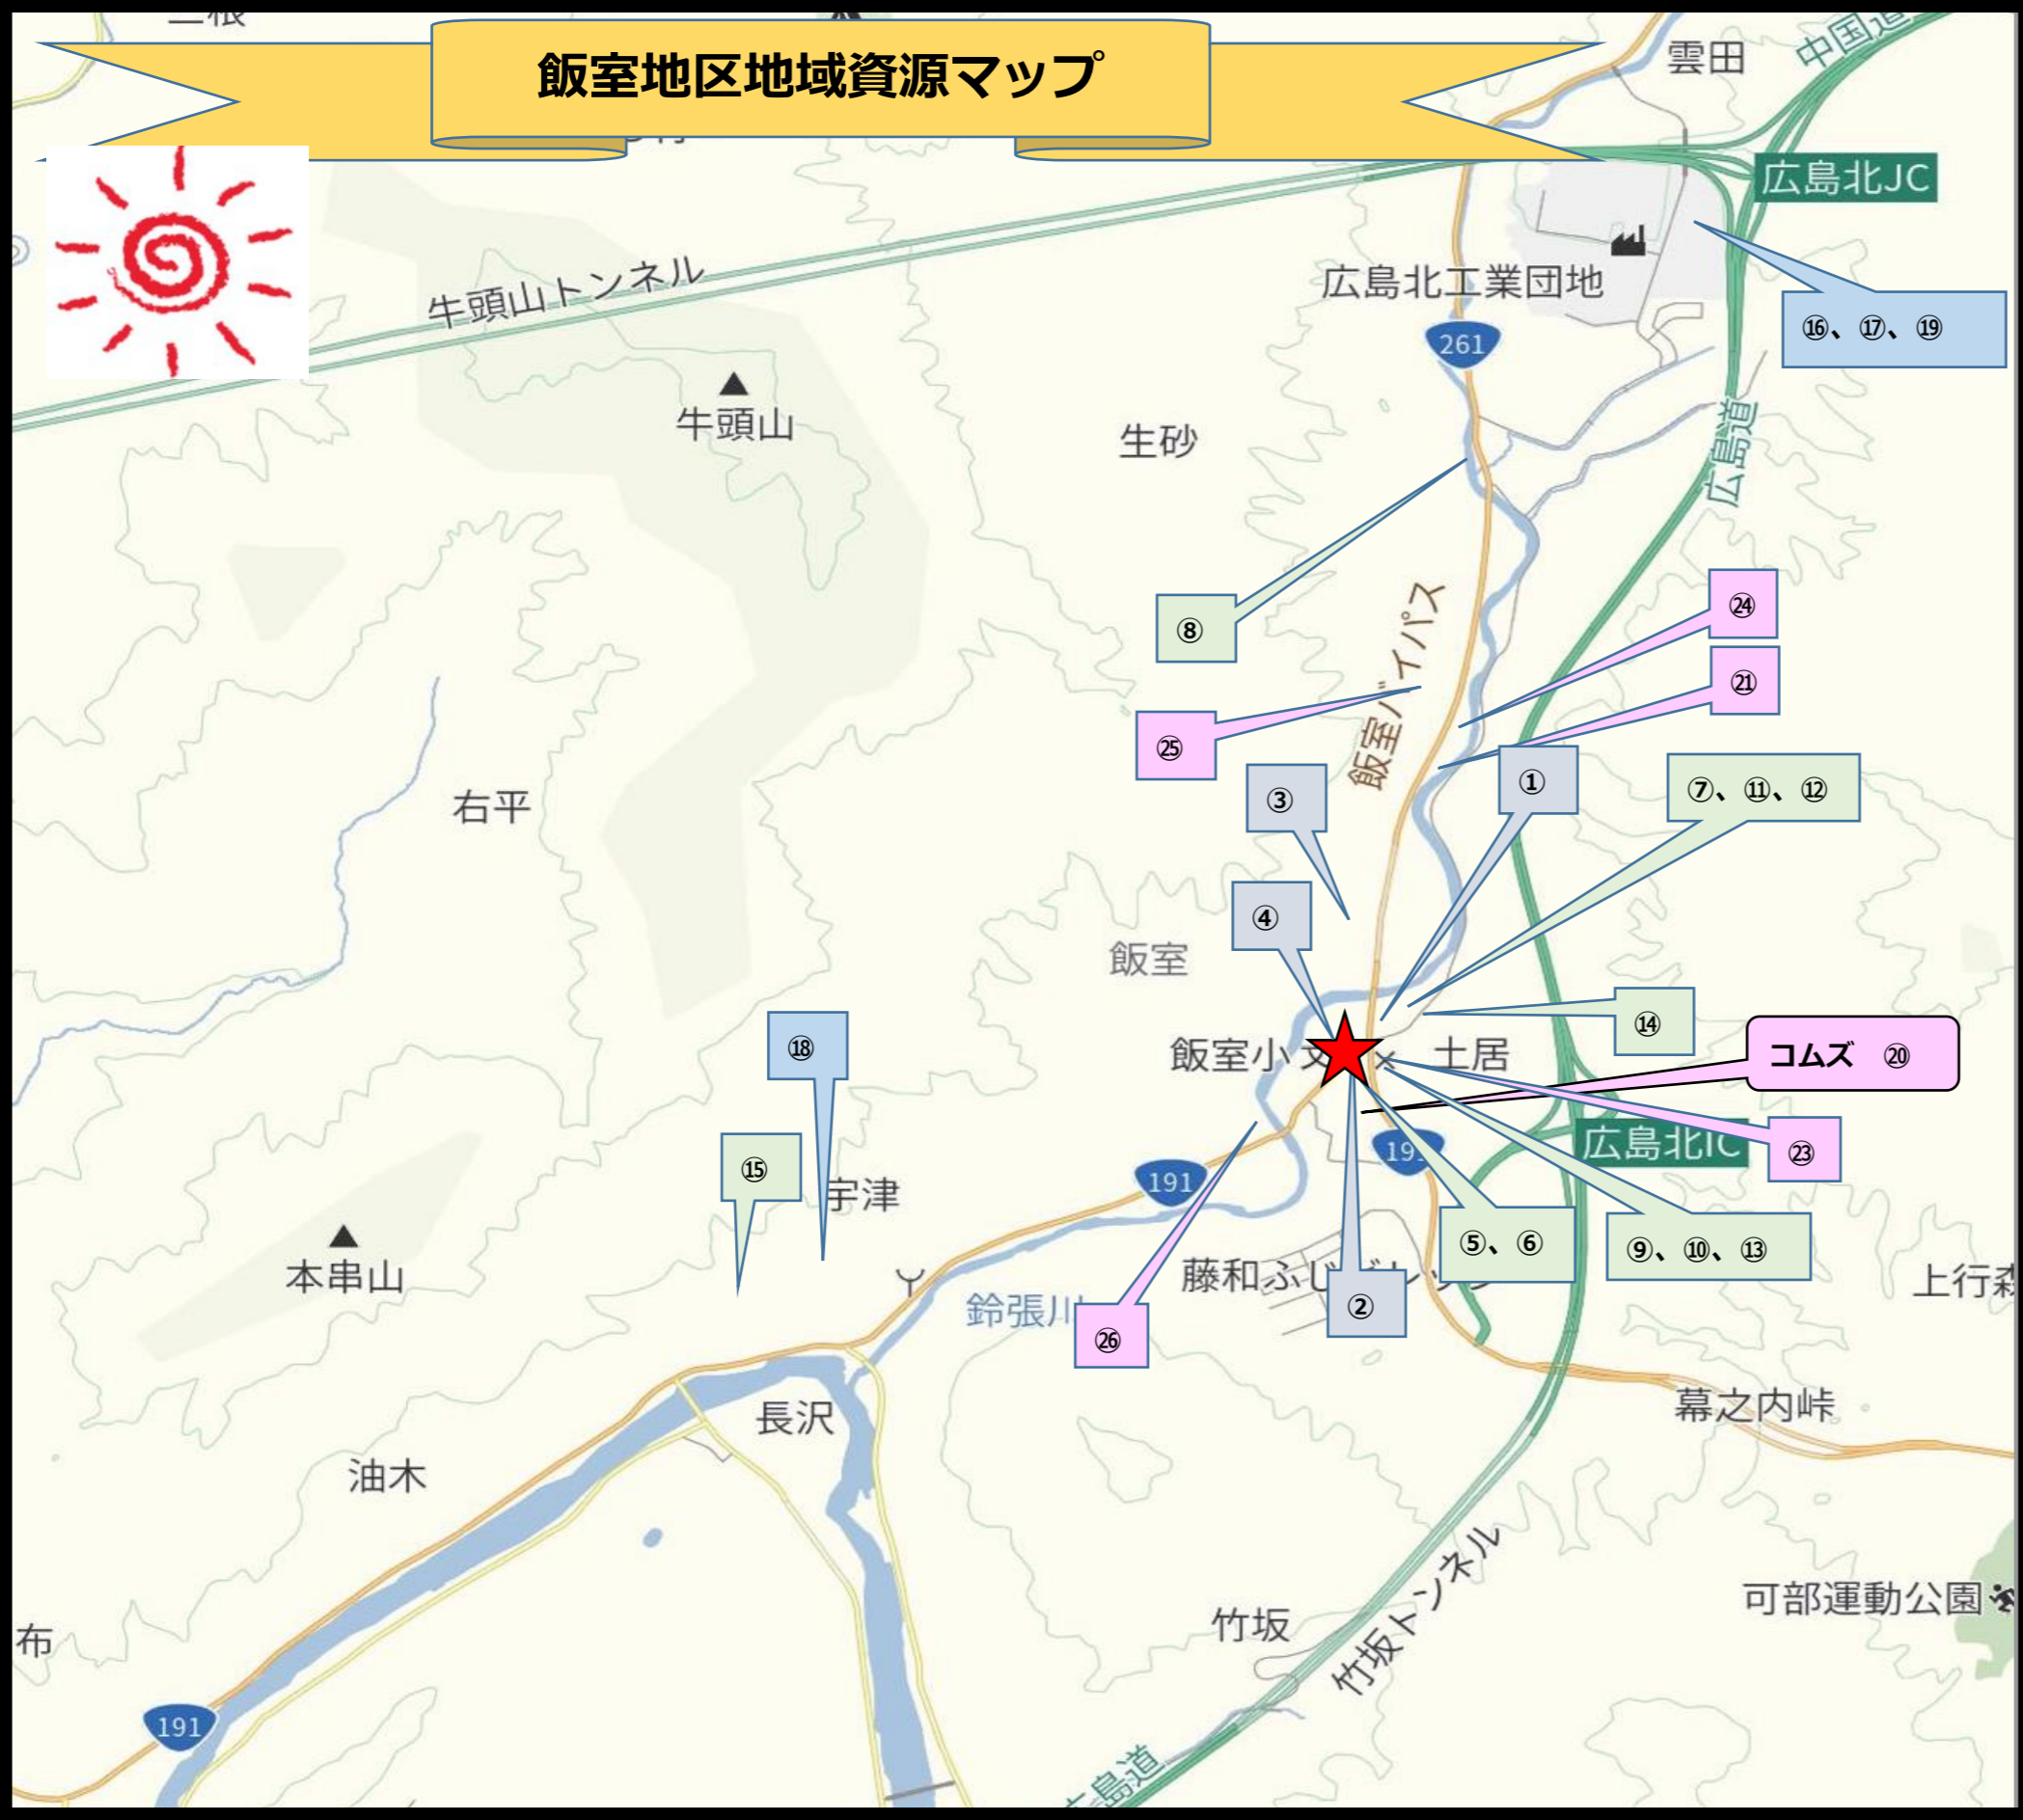

☆訪問、配達可能な店舗や集いの場の地域資源

名称	備考
飲食店	
お好み焼き うえ	定休日 木
ROMUI	土日祝 のみ営業
げんや	飯室の居酒屋
あゆ茶屋	うどんや定食などテイクアウト可
めん処あゆ茶屋	コムズ内の軽食
もっこ	コムズ内のお好み焼き
喫茶 街	読書ができる喫茶店
カフェ マロン	おいしいランチ
グラツェーナ	おしゃれな洋菓子店
鮎のひらお	民宿もしている
森城ハウス	定休日 水・木
ハレルヤ	今話題の本格ピザ！！
のんちゃんキッチン	テイクアウト専門
介護予防拠点、介護予防教室	
お元気会（ふじビレッジ）	清水そろばんふじびれ教室（火）
森の会（森城）	森城団地集会所（木）
なでしこ会	飯室集会所（水）
仲良し若葉会	宇津会館（火）
生砂サロン	生砂集会所（水）
ひまわり会	三谷集会所（水）
古市百歳体操	飯室集会所（水）
烏帽子サロン	正念寺（水）
毛木すこやかクラブ	毛木会館（水）
サロン25	畑集会所（金）
いきいき体操いむろ	飯室ふれあいセンター（月）
安佐脳活性化教室	安佐公民館（土）10：00
コムズ介護予防教室	コムズ 偶数月（木）13：30～