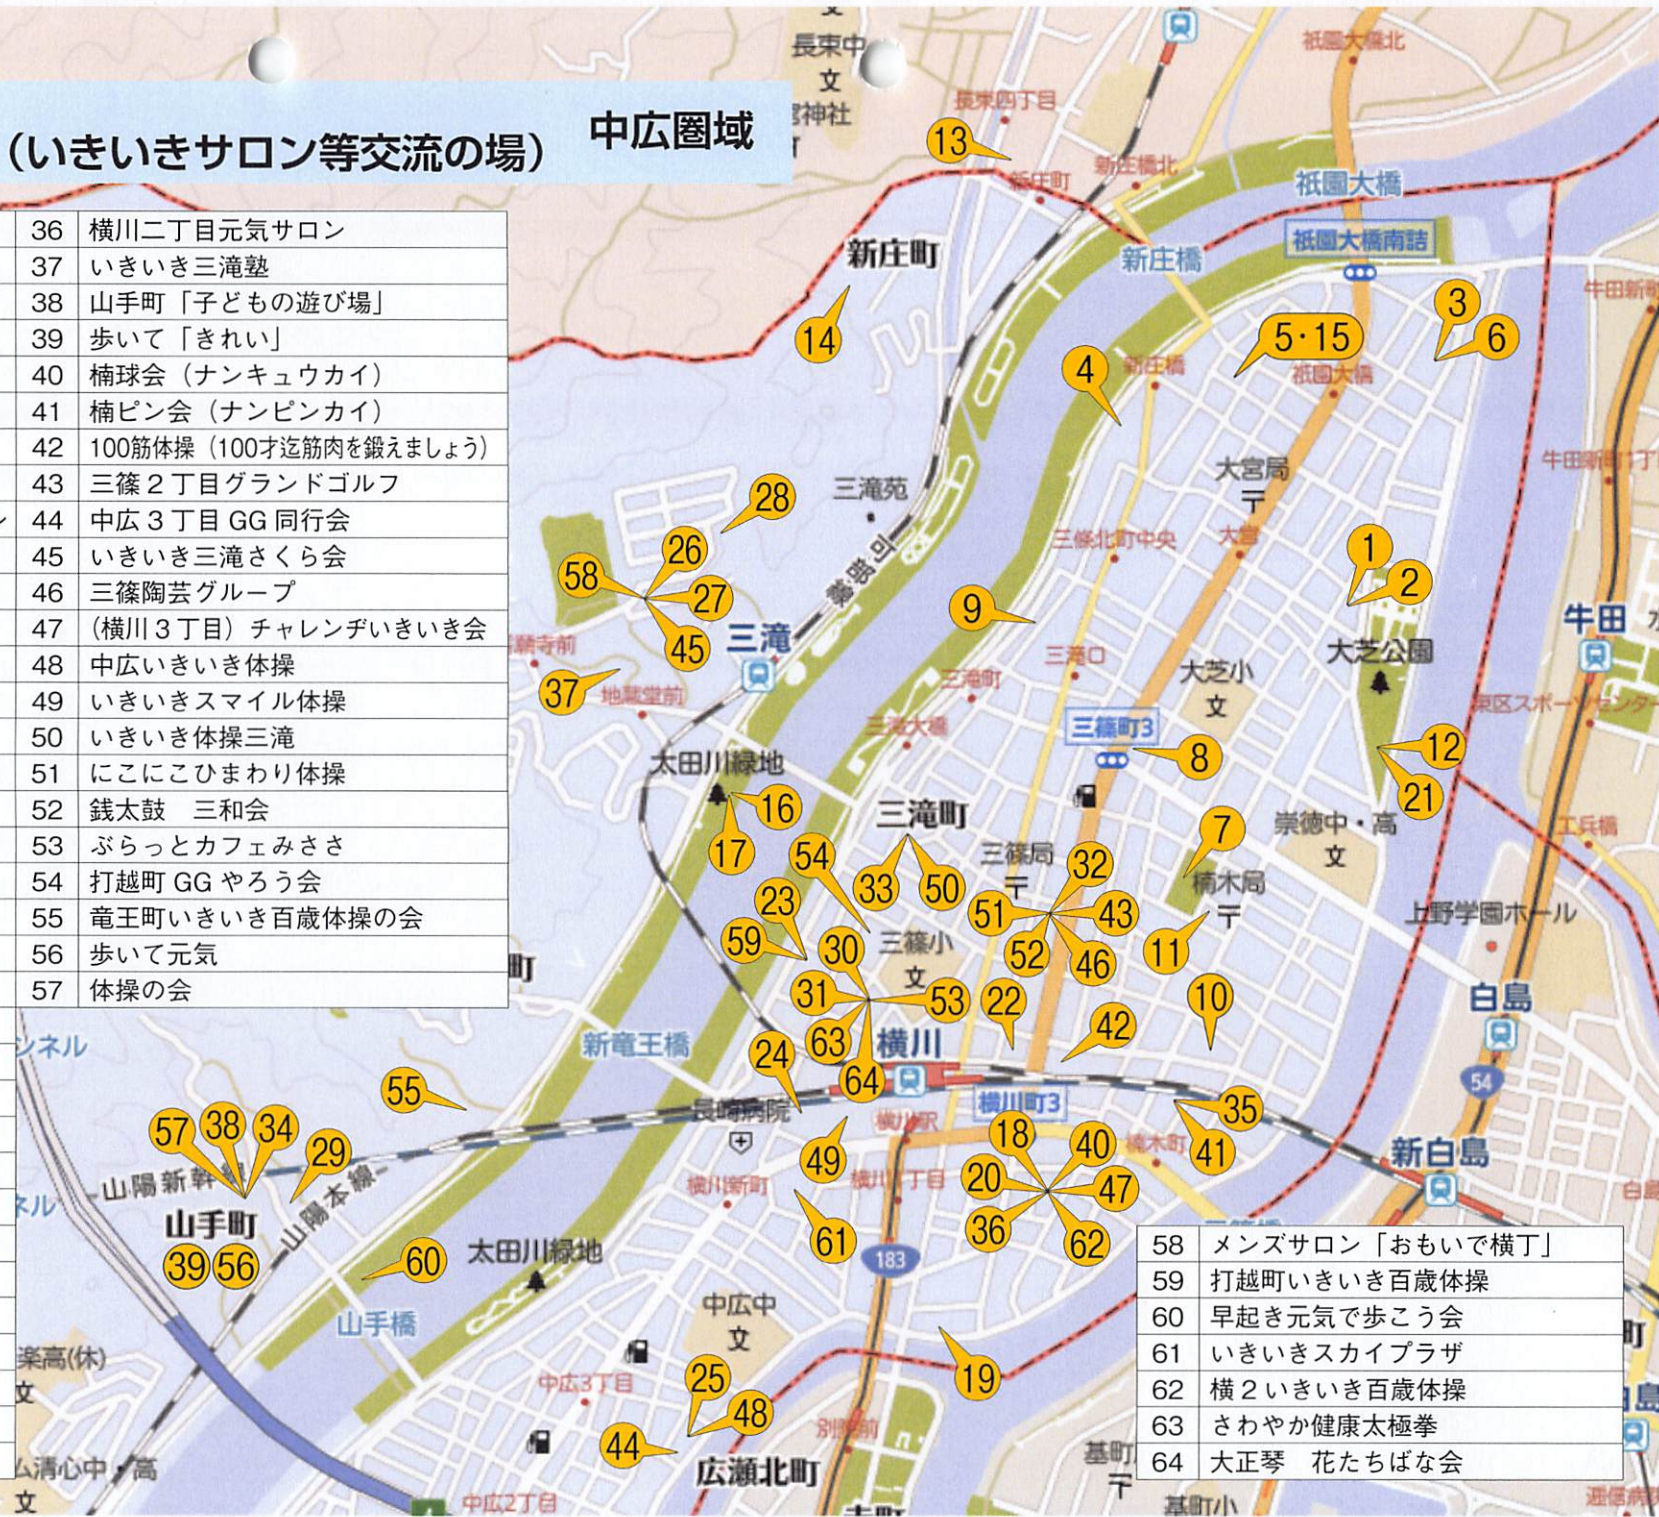

1 地域の通いの場

(4) 高齢者の通いの場 (いきいきサロン等交流の場)

中広圏域

1	大芝一丁目ふれあいいいきいきサロン	36	横川二丁目元気サロン
2	大芝二丁目ふれあいいいきいきサロン	37	いきいき三滝塾
3	大芝三丁目ふれあいいいきいきサロン	38	山手町「子どもの遊び場」
4	大宮一丁目ふれあいいいきいきサロン	39	歩いて「きれい」
5	大宮二丁目ふれあいいいきいきサロン	40	楠球会 (ナンキュウカイ)
6	大宮三丁目ふれあいいいきいきサロン	41	楠ピン会 (ナンピンカイ)
7	三篠町二丁目東ふれあいいいきいきサロン	42	100筋体操 (100才迄筋肉を鍛えましょう)
8	三篠町三丁目ふれあいいいきいきサロン	43	三篠2丁目グランドゴルフ
9	三篠町北町ふれあいいいきいきサロン	44	中広3丁目GG同行会
10	楠木町二丁目ふれあいいいきいきサロン	45	いきいき三滝さくら会
11	楠木町三丁目ふれあいいいきいきサロン	46	三篠陶芸グループ
12	楠木町四丁目ふれあいいいきいきサロン	47	(横川3丁目) チャレンジいきいき会
13	新庄町ふれあいいいきいきサロン	48	中広いきいき体操
14	新庄市営住宅自治会ふれあいいいきいきサロン	49	いきいきスマイル体操
15	大宮2丁目イキイキ体操	50	いきいき体操三滝
16	太田川緑地 GG 会	51	にこにこひまわり体操
17	大芝グラウンドゴルフ同好会	52	銭太鼓 三和会
18	横川二丁目カラオケサロン	53	ぶらっとカフェみささ
19	横一サロン	54	打越町GGやろう会
20	いきいきサロンなかよし会	55	竜王町いきいき百歳体操の会
21	楠唱会	56	歩いて元気
22	みささ会	57	体操の会

23	打越 仲良し会
24	いきいきサロン
25	中広町3丁目友遊会
26	いってみようかい
27	楽しく歌う会
28	三滝本町どんぐり会
29	まめに暮らそう会
30	子育て支援「みんなの広場」
31	みささ元気アップのれん
32	カラオケ同好会
33	福寿会
34	まめに暮らそう会 (手作りクラブ)
35	なでしこ会

58	メンズサロン「おもいで横丁」
59	打越町いきいき百歳体操
60	早起き元気で歩こう会
61	いきいきスカイプラザ
62	横2いきいき百歳体操
63	さわやか健康太極拳
64	大正琴 花たちばな会