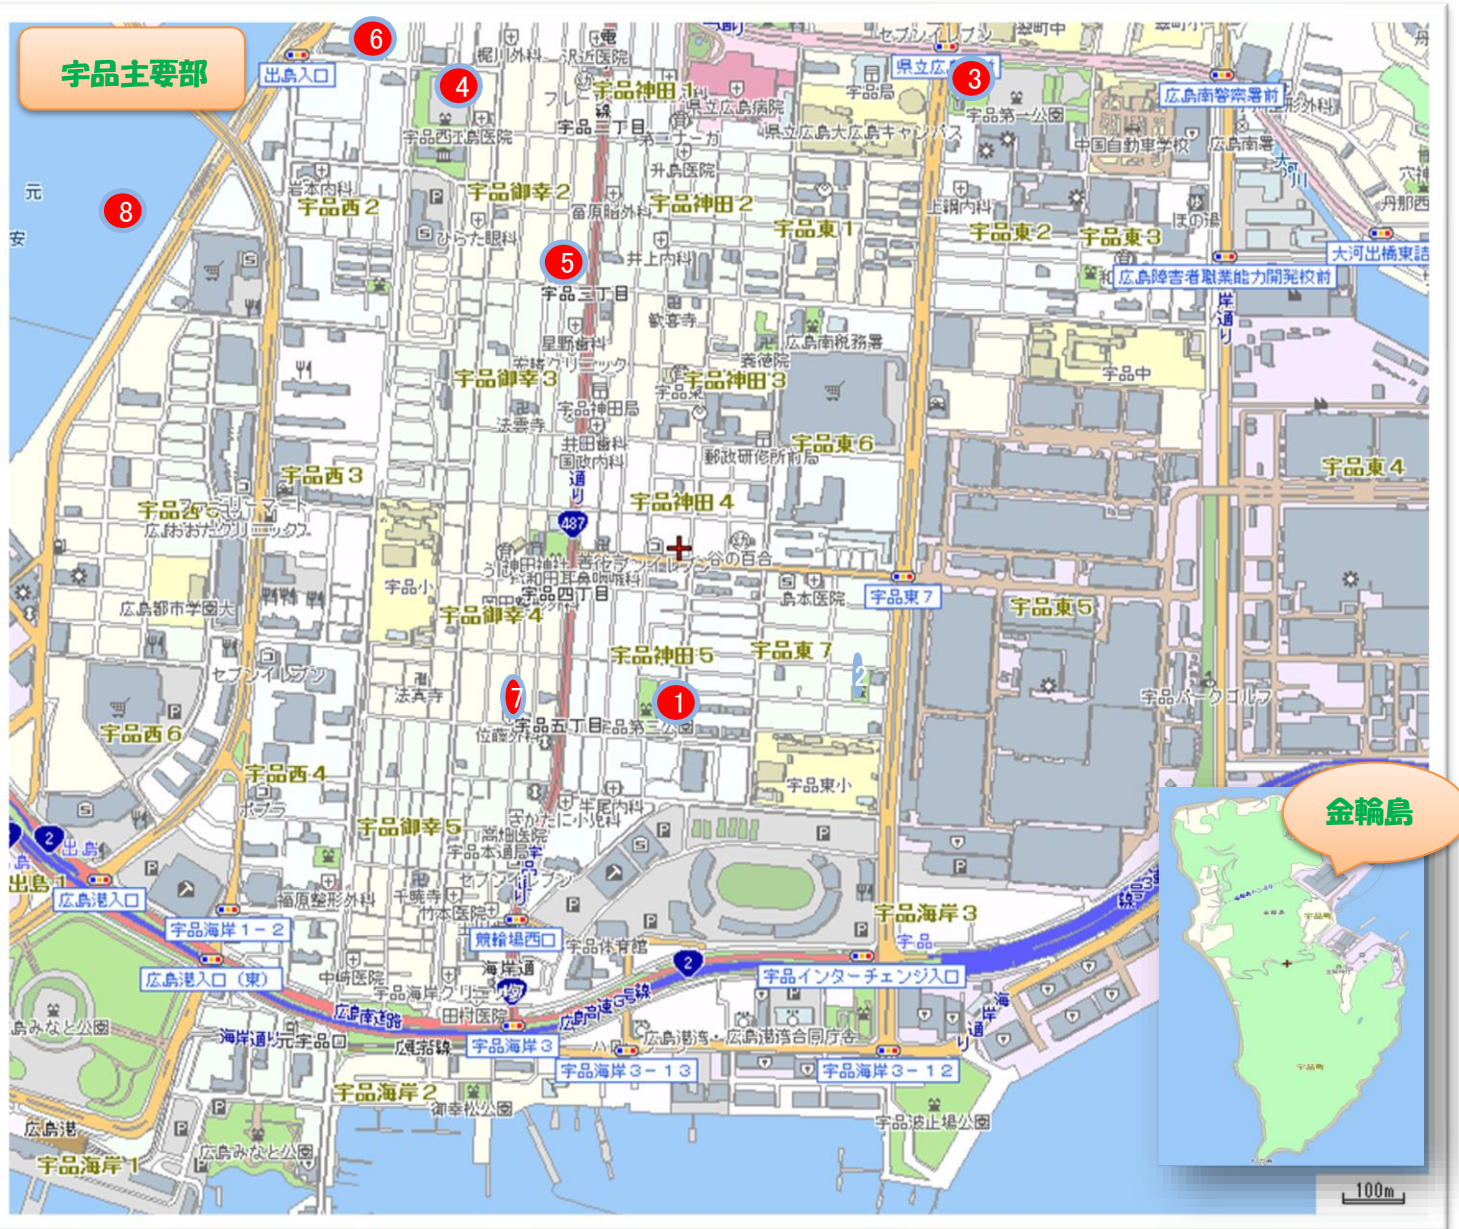

宇品・似島お年寄り向けサロンマップ

🌸🌸 宇品・似島いきいき百歳体操拠点マップ 🌸🌸

お問い合わせ先 ☺

広島市宇品・似島地域包括支援センター

電話番号:082-252-6456

番号	教室名	活動場所	開催日時	参加費
①	出島サロン	出島福祉センター	第2・4水曜日 10:00-14:00 ※12:00-昼食あり	200円/回
②	いきいき水曜会	宇品神田市営住宅集会所	毎週水曜日 13:30-14:30	100円/月
③	元宇品健康サロン	元宇品会館	毎週水曜日 13:00-14:00	300円/月
④	骨骨運動クラブ	宇品集会所2階	毎週火曜日 10:00-11:00	50円/回
⑤	バイサイドパレス いきいき健康サロン	バイサイドパレス宇品 2階集会所	毎週火曜日 13:30-14:30	無料
⑥	A棟あるこう会	みゆきパーク・マンション A棟集会所	毎週火曜日 10:00-11:00 毎週金曜日 14:00-15:00	無料
⑦	健康サークル たんぼぼ	宇品老人いこいの家	毎週木曜日 10:00-11:30	1,100円 (月2回) 2,000円 (月4回)
⑧	宇品東7丁目 ときわ会	宇品第四公園集会所	毎週火曜日 10:00-11:00	無料
⑨	わかばクラブ	宇品公民館	毎週水曜日 前) 12:35-13:30 後) 13:40-14:30	無料
⑩	老人いこいの家 100歳体操	宇品老人いこいの家	毎週木曜日 前) 12:50-13:35 後) 13:50-14:35	無料
⑪	Beetleの会	みゆきパーク・マンション B棟集会所	毎週土曜日 13:30-14:30	無料
⑫	ヴェルポート いきいき会	ヴェルポート広島 1階集会所	毎週火曜日 13:30-14:30	無料
⑬	エ・ビュー	フィットネスクラブ エ・ビュー	毎週火曜日 15:15-16:15	無料
⑭	元気クラブ	善徳寺	毎週火曜日 13:30-14:30	100円/回
⑮	げんき体操	市営宇品西住宅 集会所	第1土曜日 9:00-9:30 第3日曜日 9:30-10:00	無料
⑯	サロンコスモス	個人宅駐車場	毎週木曜日 9:30-10:30	50円/回
⑰	ダイアパレス宇品 百歳体操	ダイアパレス宇品 1階集会所	毎週木曜日 13:30-14:00	無料
⑱	似島オールスターズ	似島公民館	毎週土曜日 10:30-11:30	無料
⑲	ふれあいグループ	宇品東市営住宅 集会所	毎週金曜日 13:30-14:30	無料
⑳	ヘルスケア宇品東	宇品東会館3階	毎週金曜日 13:30-14:30	100円/回
㉑	御幸1丁目北町内会 いきいき体操	御幸1丁目北町内会 集会所	毎週火曜日 10:00-11:00	無料