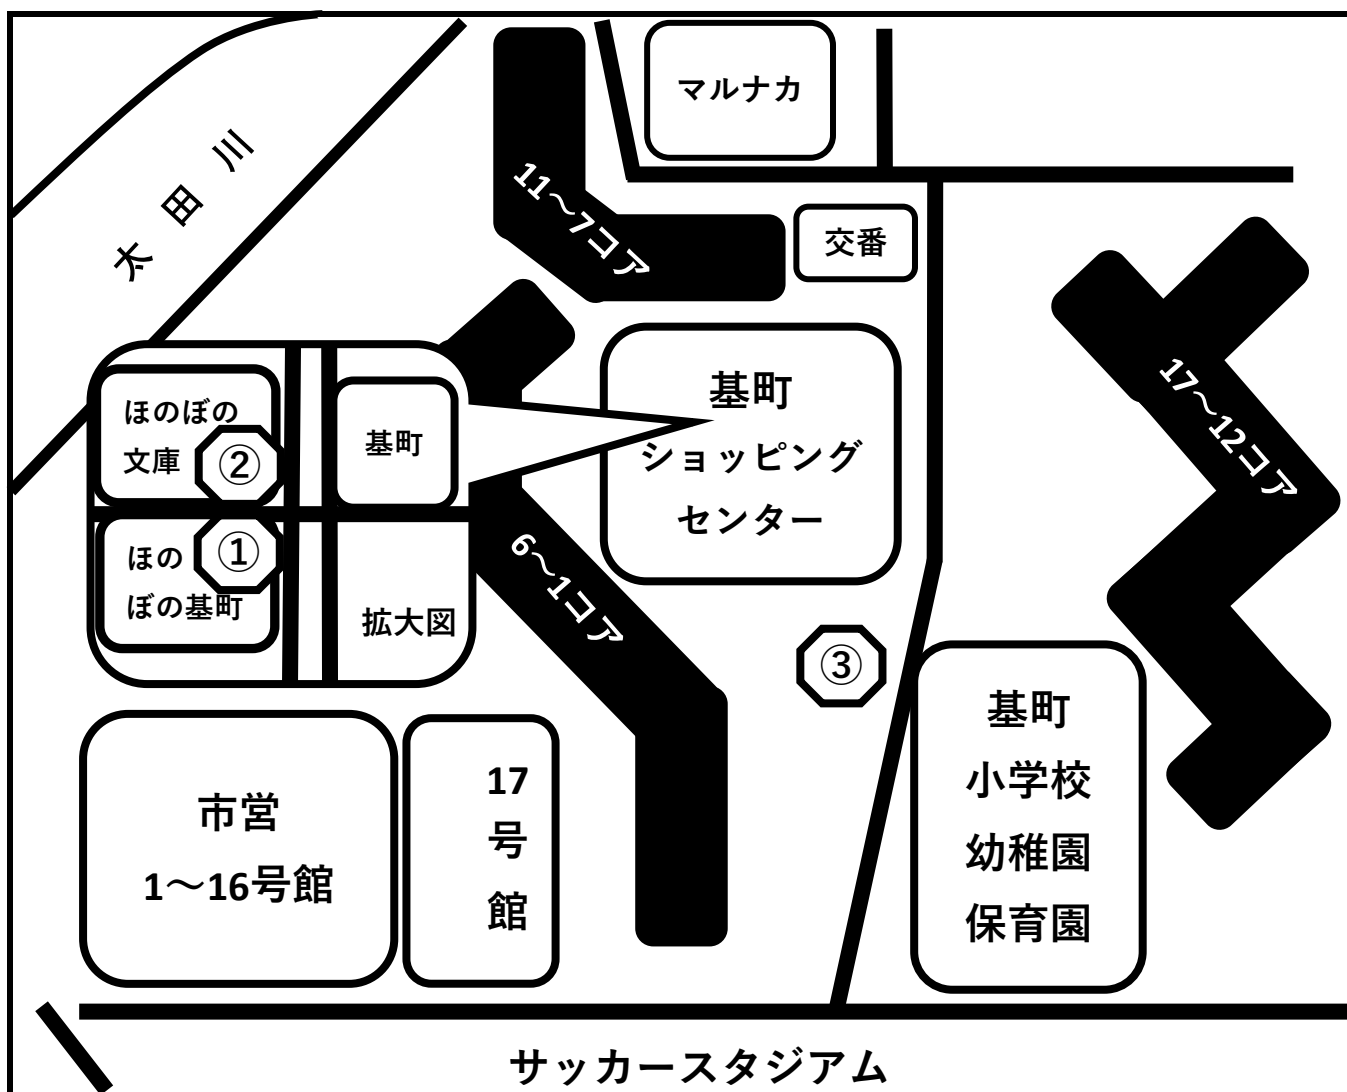

# ● 基町 <活動の場> (一覧表) ●

名 称		曜 日・時 間	会 場
①	将棋倶楽部	第2・4 ④ 13:00~17:00	ふれあいサロン ほのぼの基町
	お茶会	第3 ③ 13:00~	
	保健室	第2 ③ 10:00~12:00	
	認知症のお話	第4 ③ 10:00~12:00	
	花くらぶ	不定期	
②	DVD鑑賞会	不定期(年6回) ④ 13:00	ほのぼの文庫
③	カレーの会	第3 ⑤ 11:30~	中央集会所