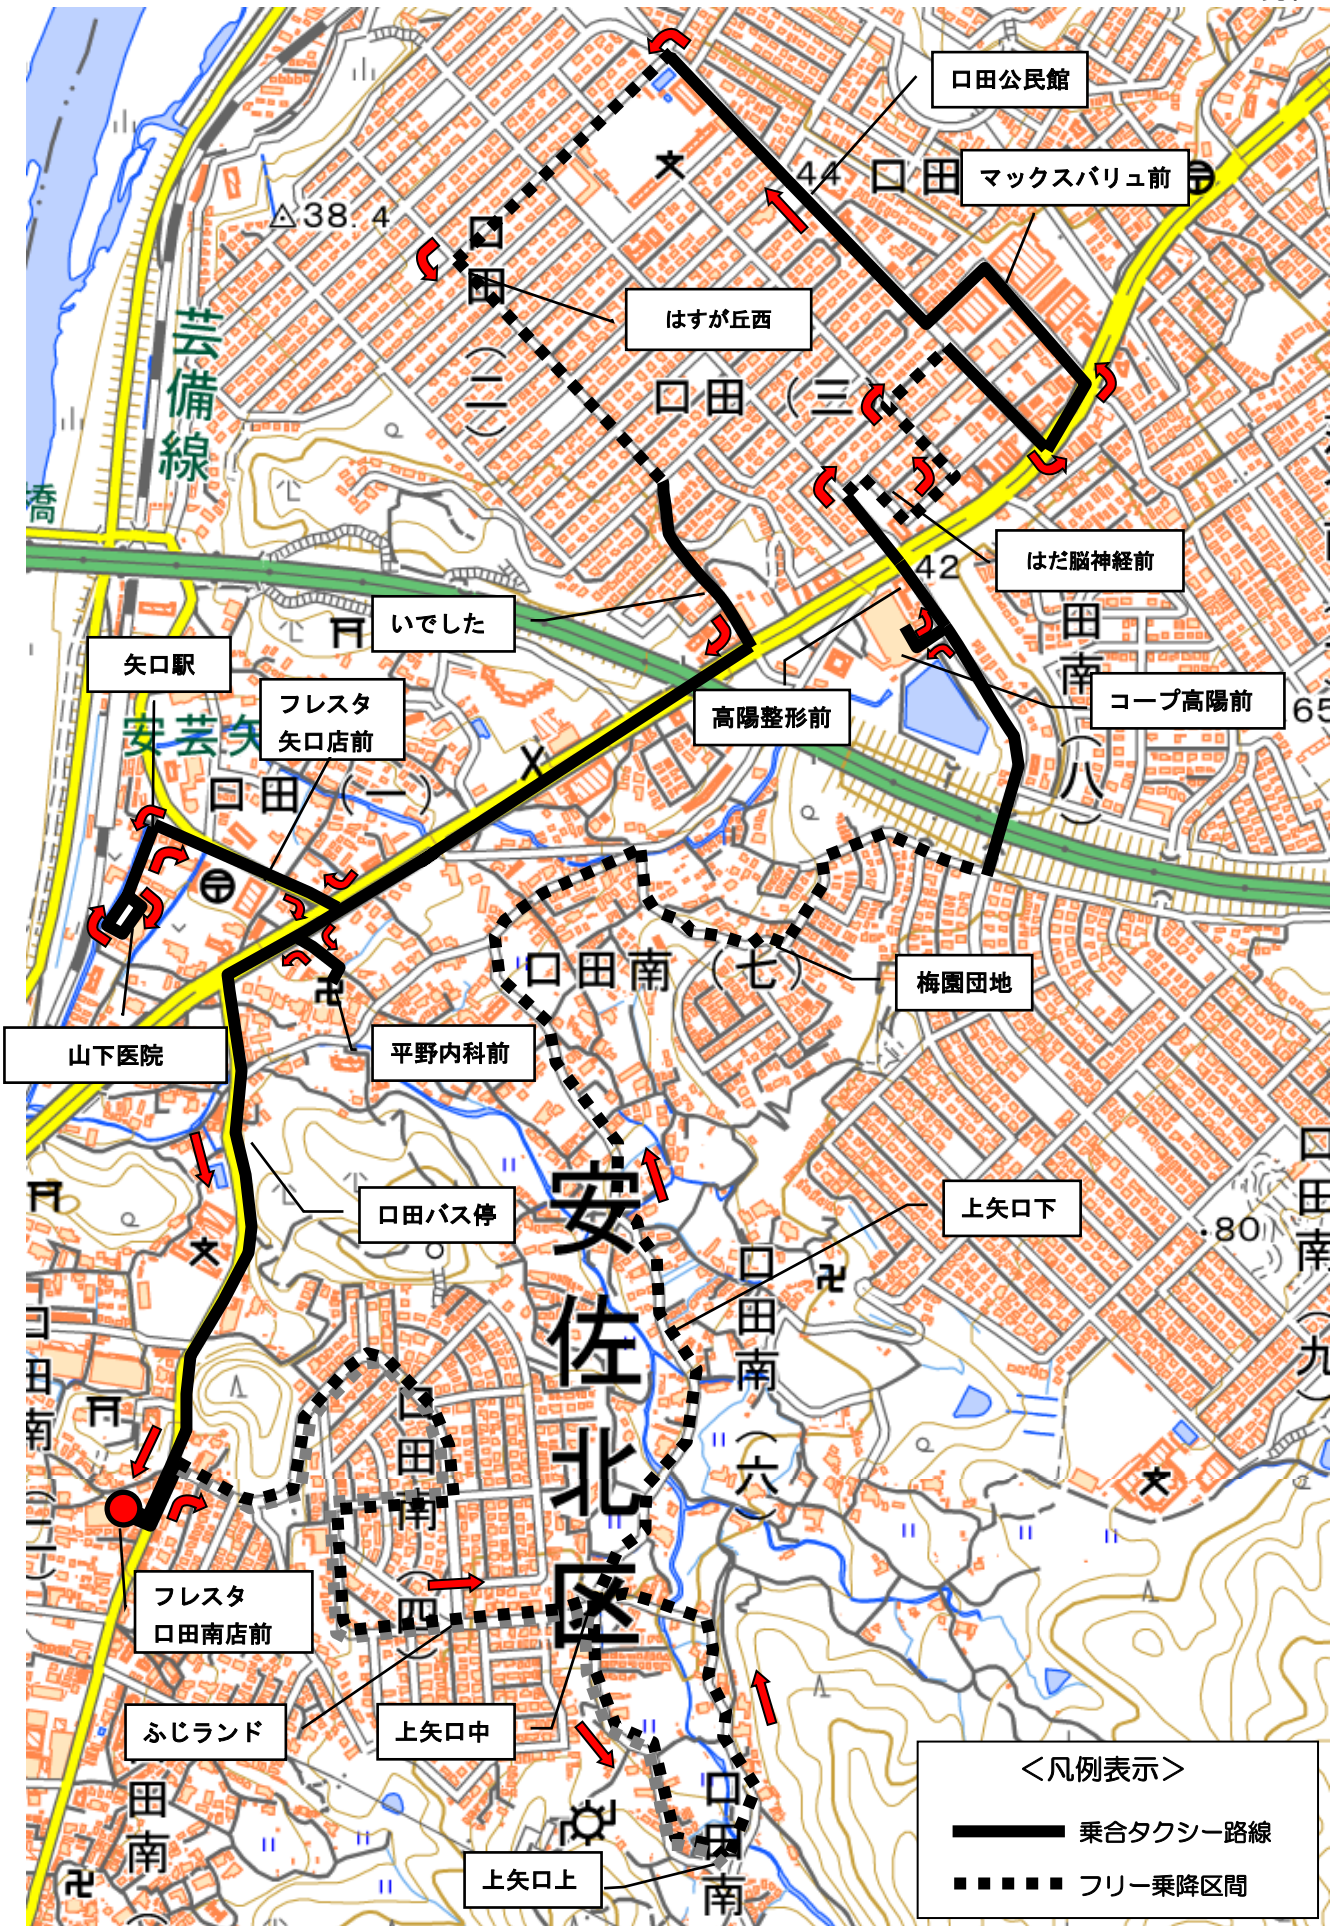

やぐちおもいやりタクシー路線図

R5.10.1 現在

出典：国土地理院 地理院タイル