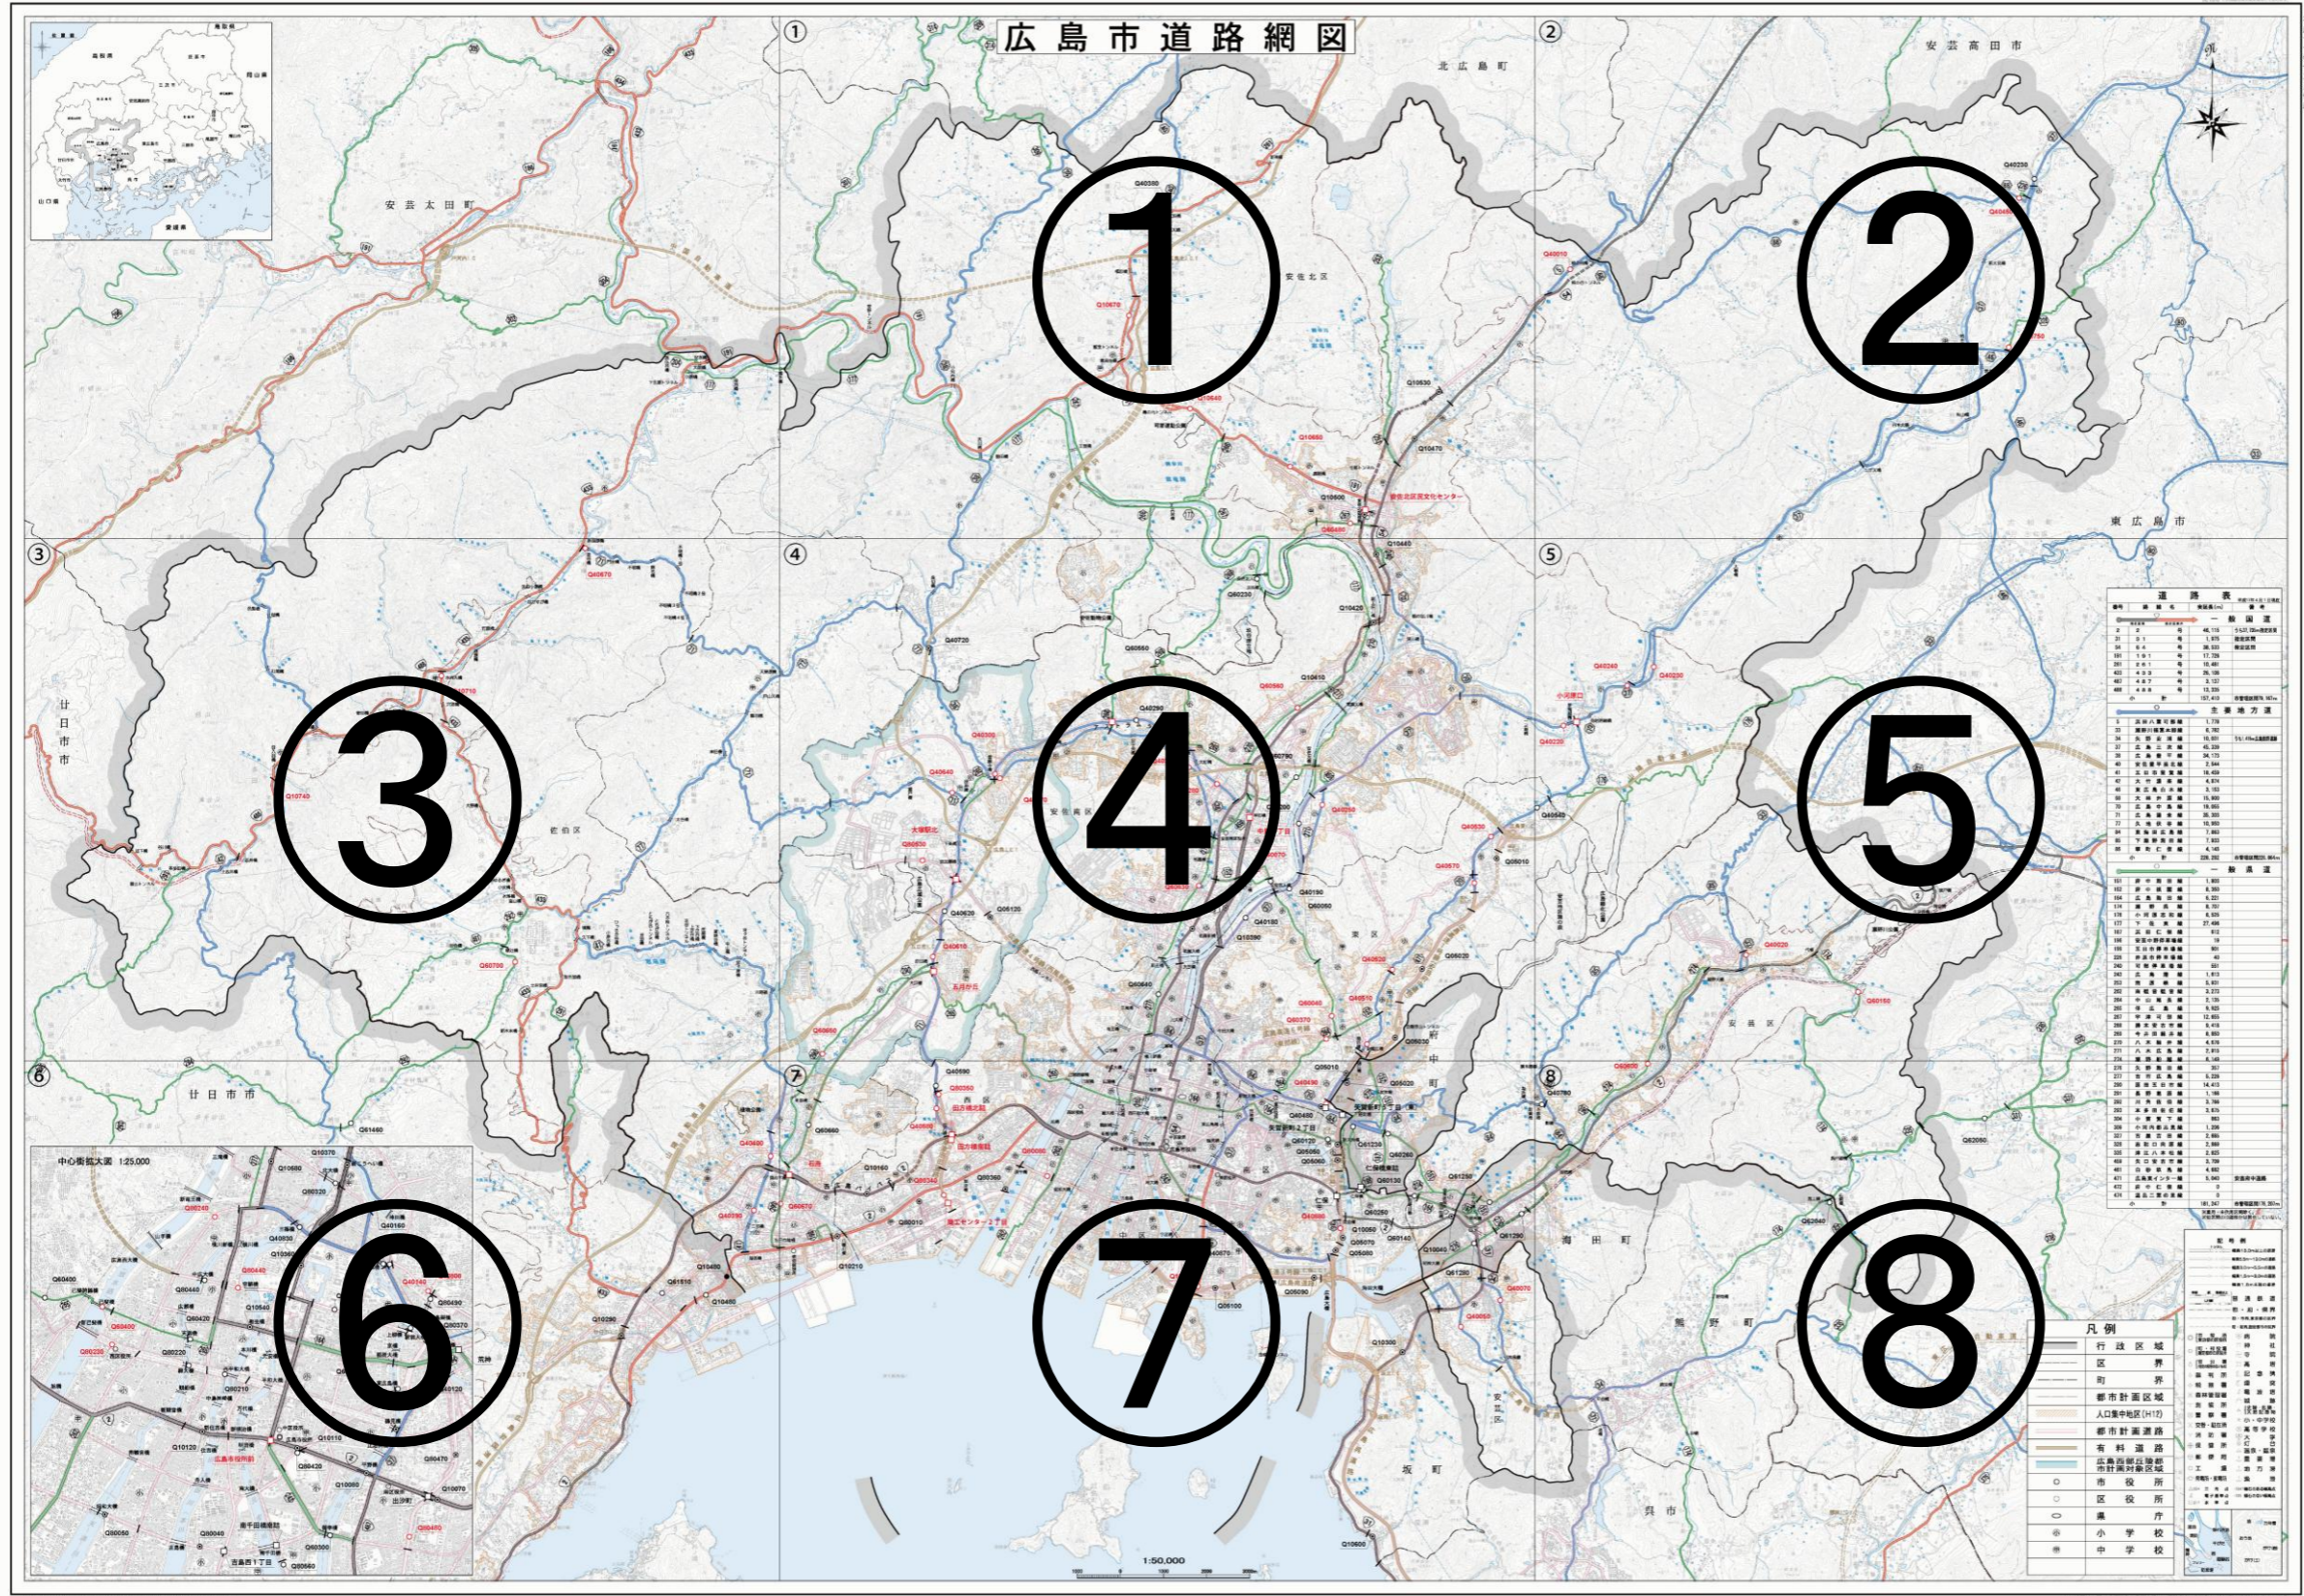

交通量調査箇所区割図

※交通量調査箇所区割図の分割番号を下記に示す。

広島市役所