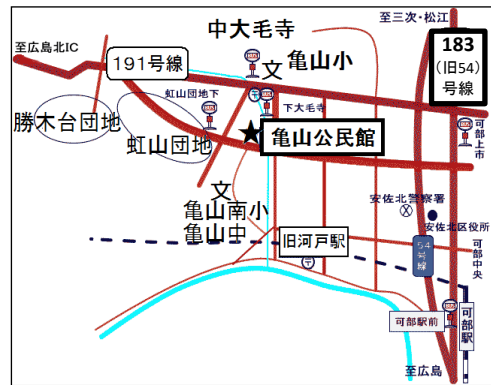

会場案内図

亀山公民館
 亀山南三丁目16-16
 815-1830

三入公民館
 三入五丁目15-9
 818-1418

安佐北区総合福祉センター
 可部三丁目19-22
 819-0616

高陽公民館
 深川五丁目13-12
 842-1125

口田公民館
 口田四丁目9-19
 842-7744

実直公民館
 真亀一丁目3-27
 842-8223

日浦公民館
 あさひが丘三丁目23-13
 838-3220