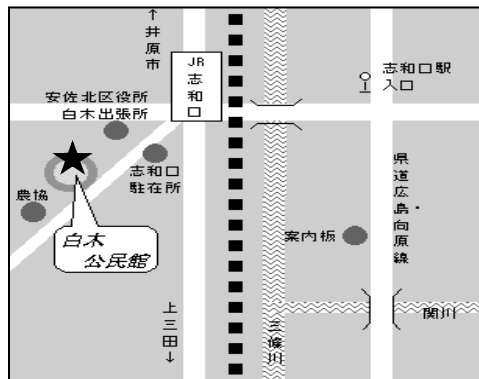

白木公民館
白木町秋山2391-4
828-0753