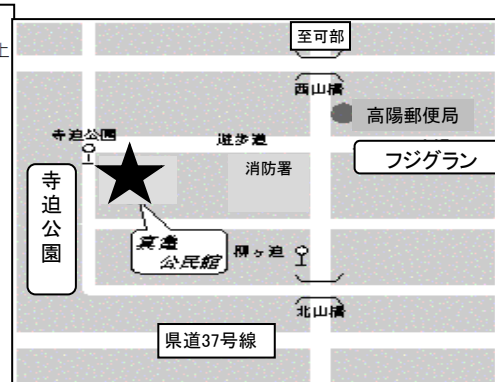

会場案内図

亀山公民館
 亀山南三丁目16-16
 815-1830

三入公民館
 三入五丁目15-9
 818-1418

安佐北区総合福祉センター
 可部三丁目19-22
 819-0616

高陽公民館
 深川五丁目13-12
 842-1125

口田公民館
 口田四丁目9-19
 842-7744

実直公民館
 真亀一丁目3-27
 842-8223

日浦公民館
 あさひが丘三丁目23-13
 838-3220

久地南集会所
 安佐町大字くすの木台52-2

安佐公民館
 安佐町大字飯室3455-1
 835-0111

白木公民館
 白木町秋山2391-4
 828-0753