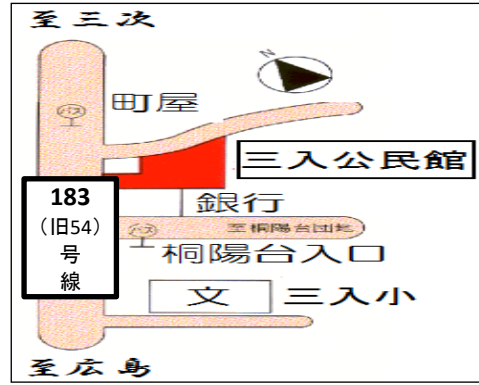

会場案内図

亀山公民館
 亀山南三丁目16-16
 815-1830

三入公民館
 三入五丁目15-9
 818-1418

安佐北区総合福祉センター
 可部三丁目19-22
 819-0616

高陽公民館
 深川五丁目13-12
 842-1125

口田公民館
 口田四丁目9-19
 842-7744

実直公民館
 真亀一丁目3-27
 842-8223

日浦公民館
 あさひが丘三丁目23-13
 838-3220