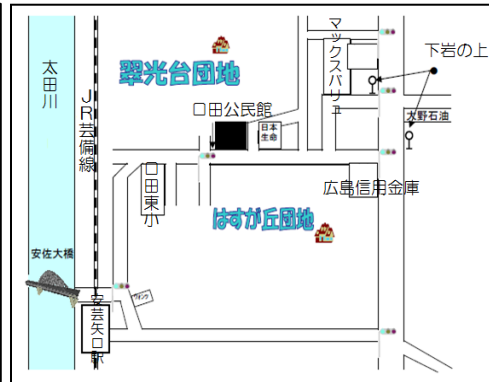

会場案内図

亀山公民館
 亀山南三丁目16-16
 815-1830

三入公民館
 三入五丁目15-9
 818-1418

安佐北区総合福祉センター
 可部三丁目19-22
 819-0616

高陽公民館
 深川五丁目13-12
 842-1125

口田公民館
 口田四丁目9-19
 842-7744

実直公民館
 真亀一丁目3-27
 842-8223

日浦公民館
 あさひが丘三丁目23-13
 838-3220