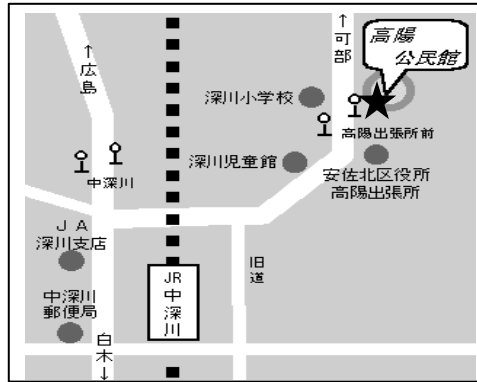

会場案内図

亀山公民館
 亀山南三丁目16-16
 815-1830

三入公民館
 三入五丁目15-9
 818-1418

安佐北区総合福祉センター
 可部三丁目19-22
 819-0616

高陽公民館
 深川五丁目13-12
 842-1125

口田公民館
 口田四丁目9-19
 842-7744

実直公民館
 真亀一丁目3-27
 842-8223

日浦公民館
 あさひが丘三丁目23-13
 838-3220