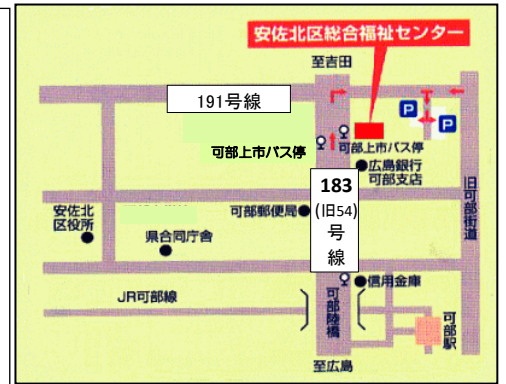

会場案内図

亀山公民館
 亀山南三丁目16-16
 815-1830

三入公民館
 三入五丁目15-9
 818-1418

安佐北区総合福祉センター
 可部三丁目19-22
 819-0616

高陽公民館
 深川五丁目13-12
 842-1125

口田公民館
 口田四丁目9-19
 842-7744

実直公民館
 真亀一丁目3-27
 842-8223

日浦公民館
 あさひが丘三丁目23-13
 838-3220