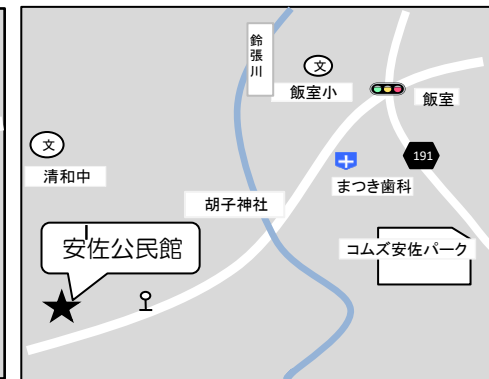

安佐公民館
安佐町大字飯室3455-1
835-0111