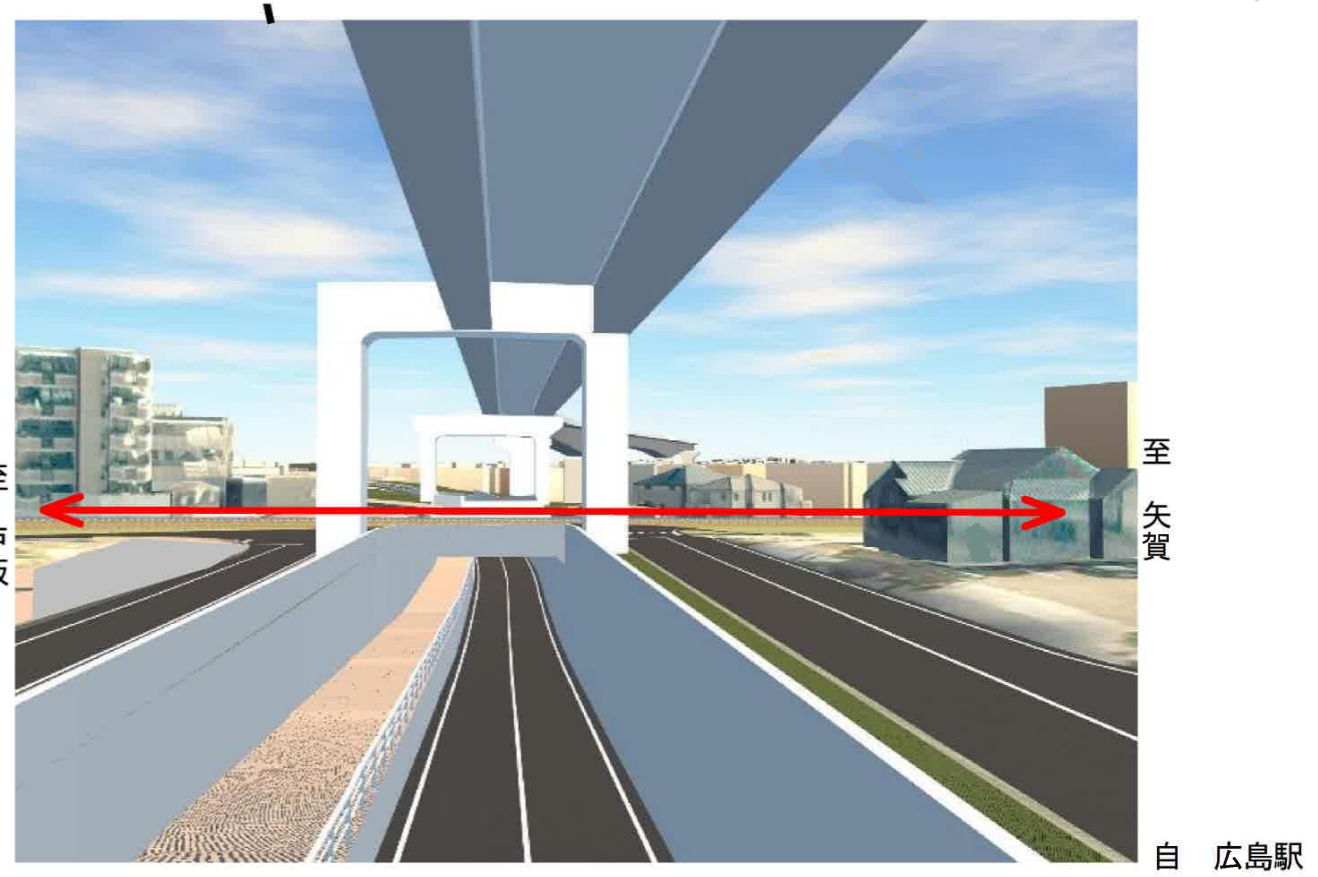

道路切替後のルート（戸坂方面⇄矢賀方面）

- 車道ルート
- 平面道路（車道） □ 地下道路（車道）
- 平面道路（歩道） □ 地下道路（歩道）

問い合わせ先：広島市役所道路交通局道路部街路課橋りょう係
 担当：田中真二、田中健、黒瀬、石井 (TEL082-504-2374)