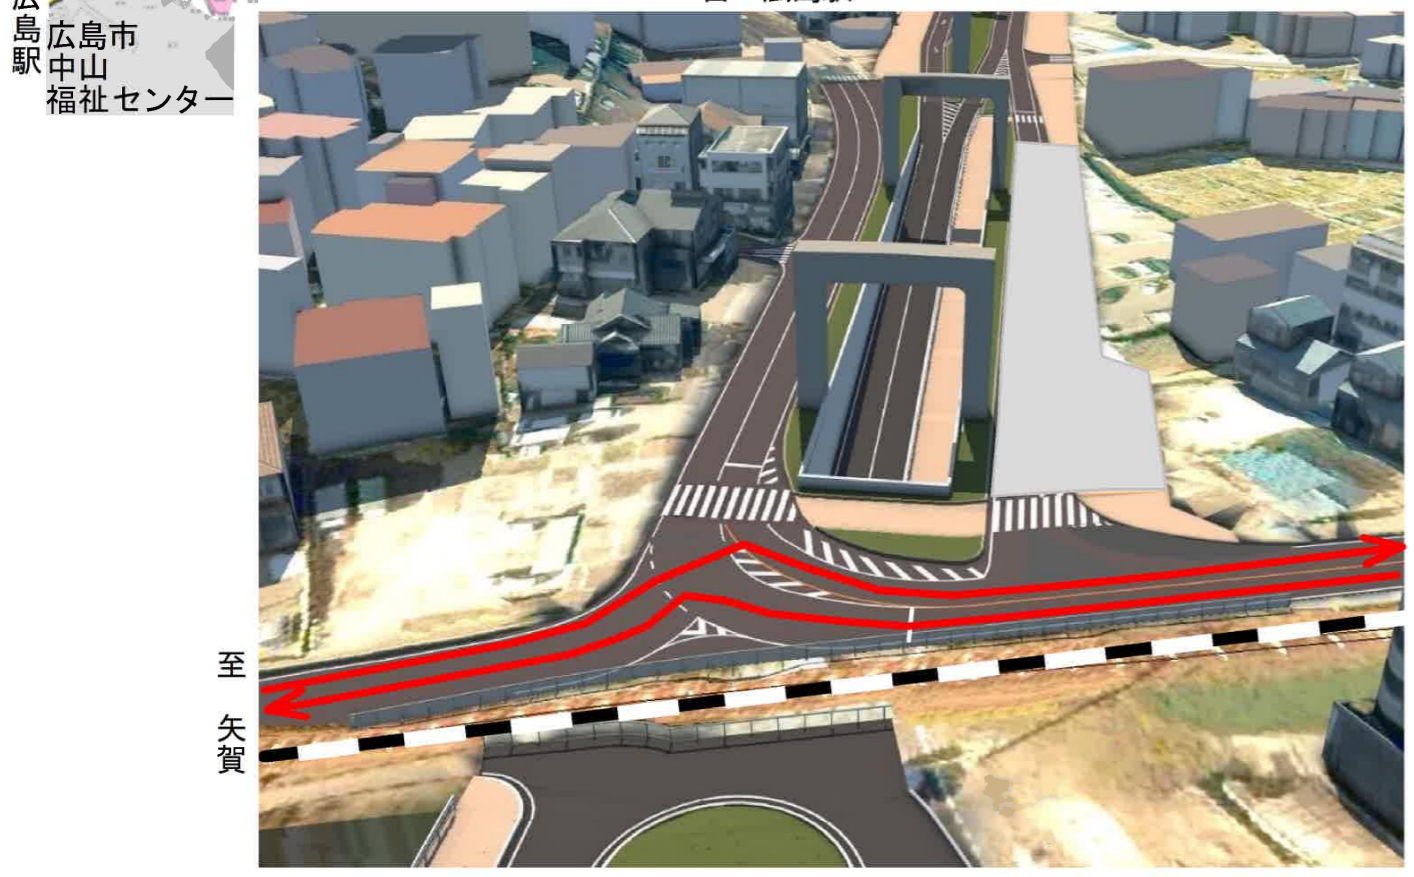

道路切替後のルート（戸坂方面⇄矢賀方面）

- 車道ルート
- 平面道路（車道） □ 地下道路（車道）
- 平面道路（歩道） □ 地下道路（歩道）

問い合わせ先：広島市役所道路交通局道路部街路課橋りょう係
 担当：田中真二、田中健、黒瀬、石井 (TEL082-504-2374)