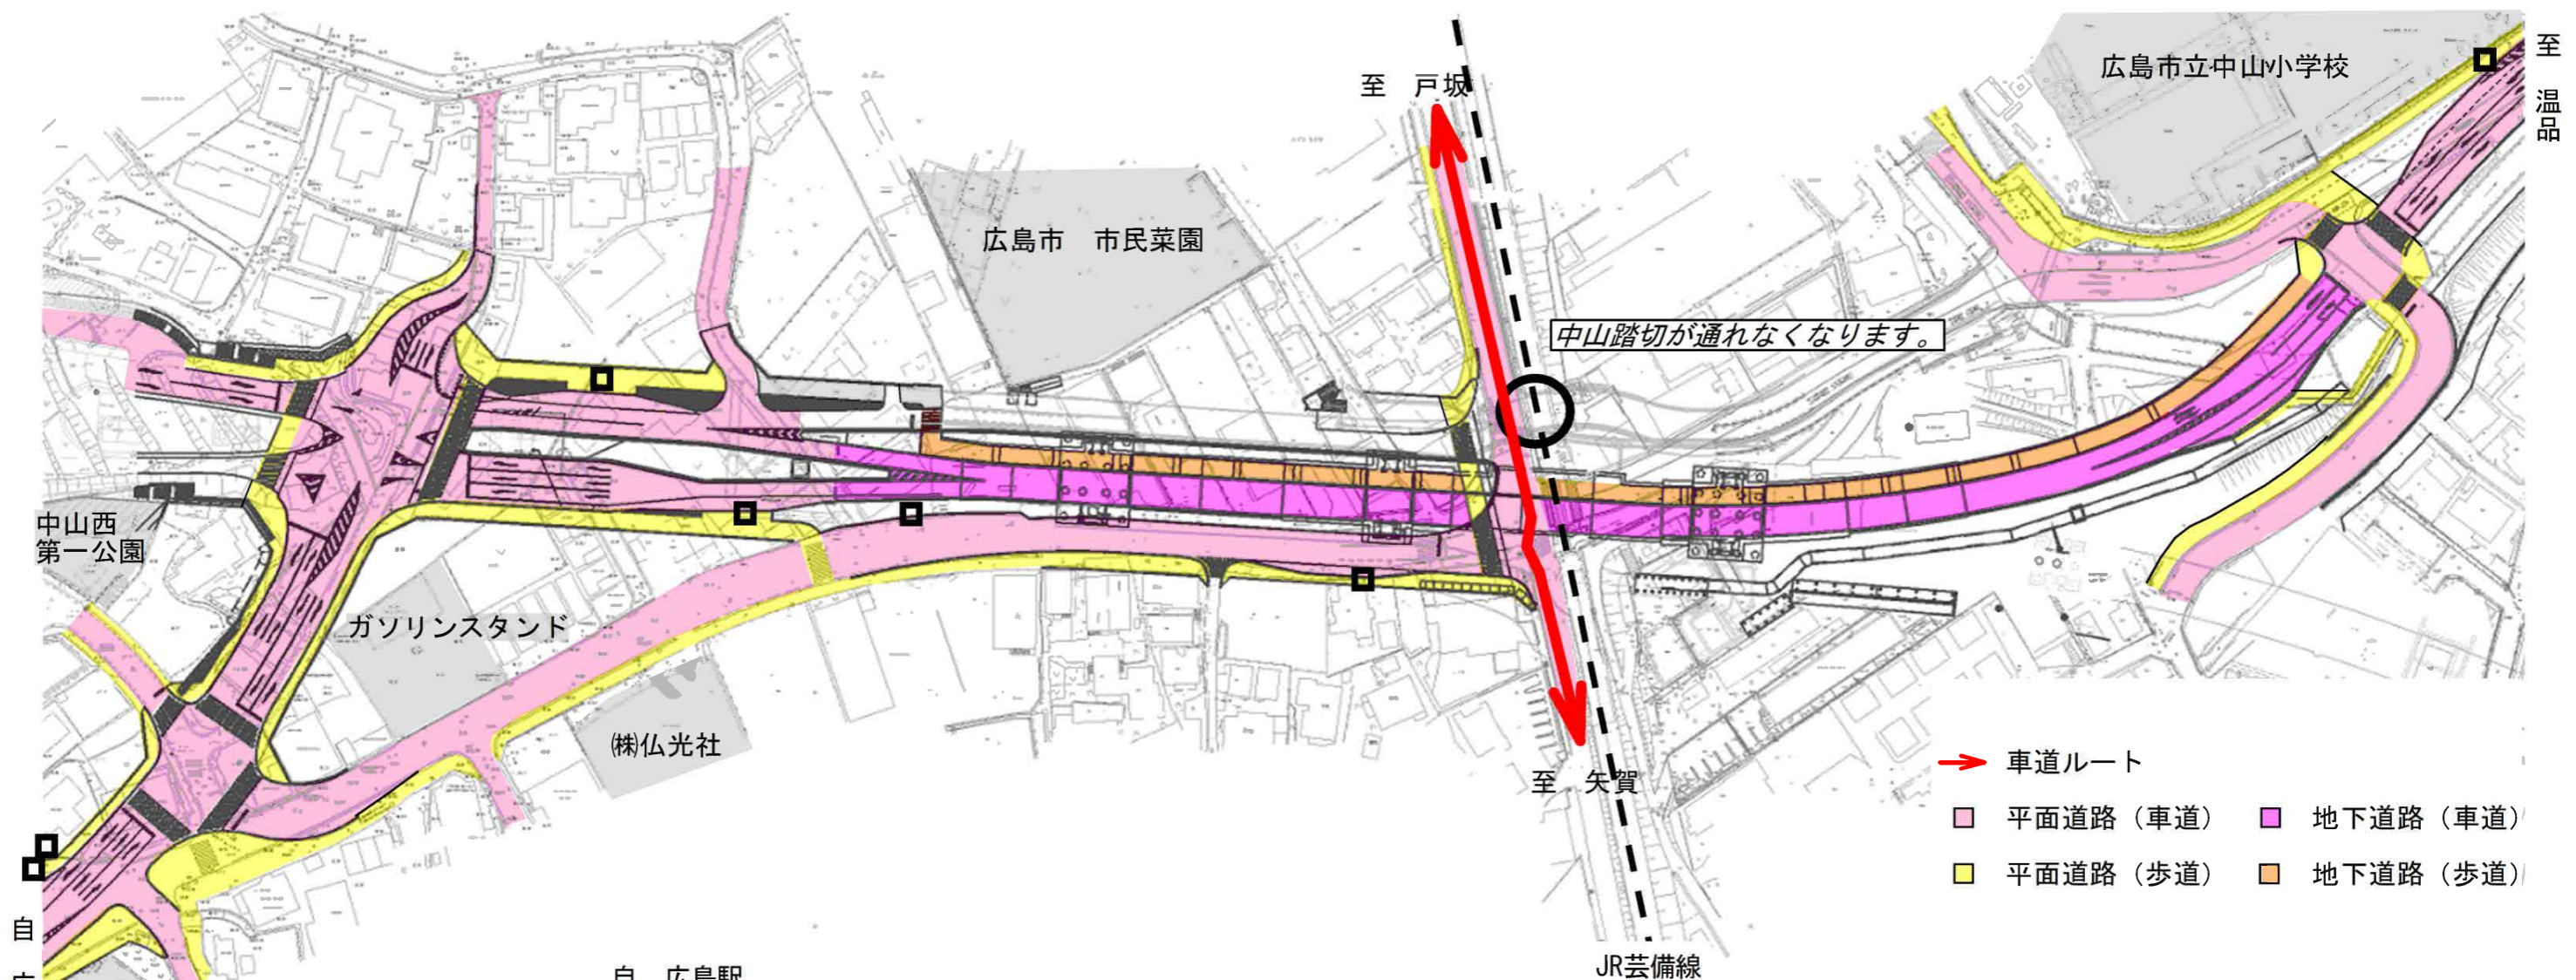

道路切替後のルート（戸坂方面⇄矢賀方面）

- 車道ルート
- 平面道路（車道） □ 地下道路（車道）
- 平面道路（歩道） □ 地下道路（歩道）

問い合わせ先：広島市役所道路交通局道路部街路課橋りょう係
 担当：田中真二、田中健、黒瀬、石井 (TEL082-504-2374)