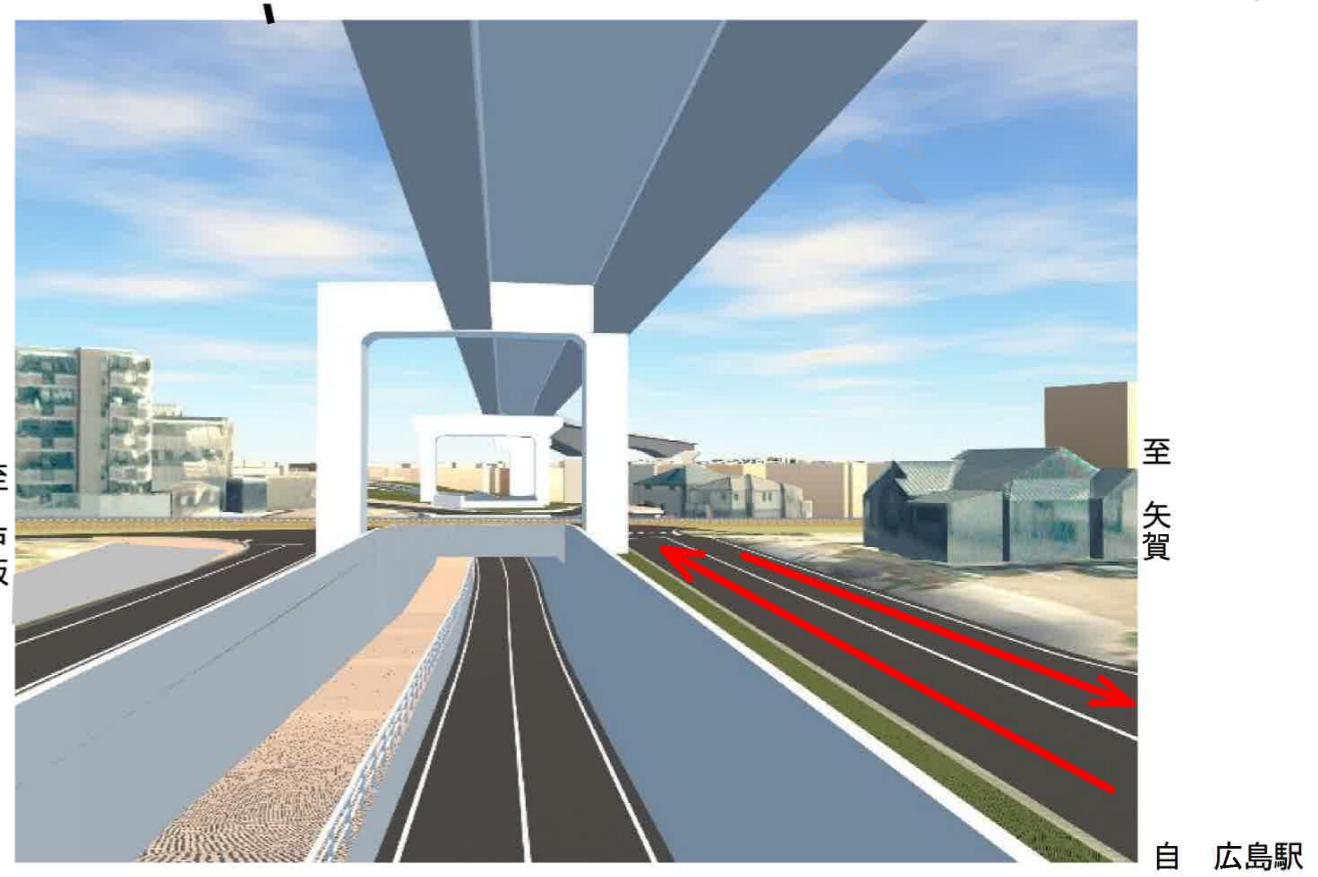

道路切替後のルート (戸坂方面⇔広島駅方面)

問い合わせ先： 広島市役所道路交通局道路部街路課橋りょう係
 担当： 田中真二、田中健、黒瀬、石井 (TEL082-504-2374)