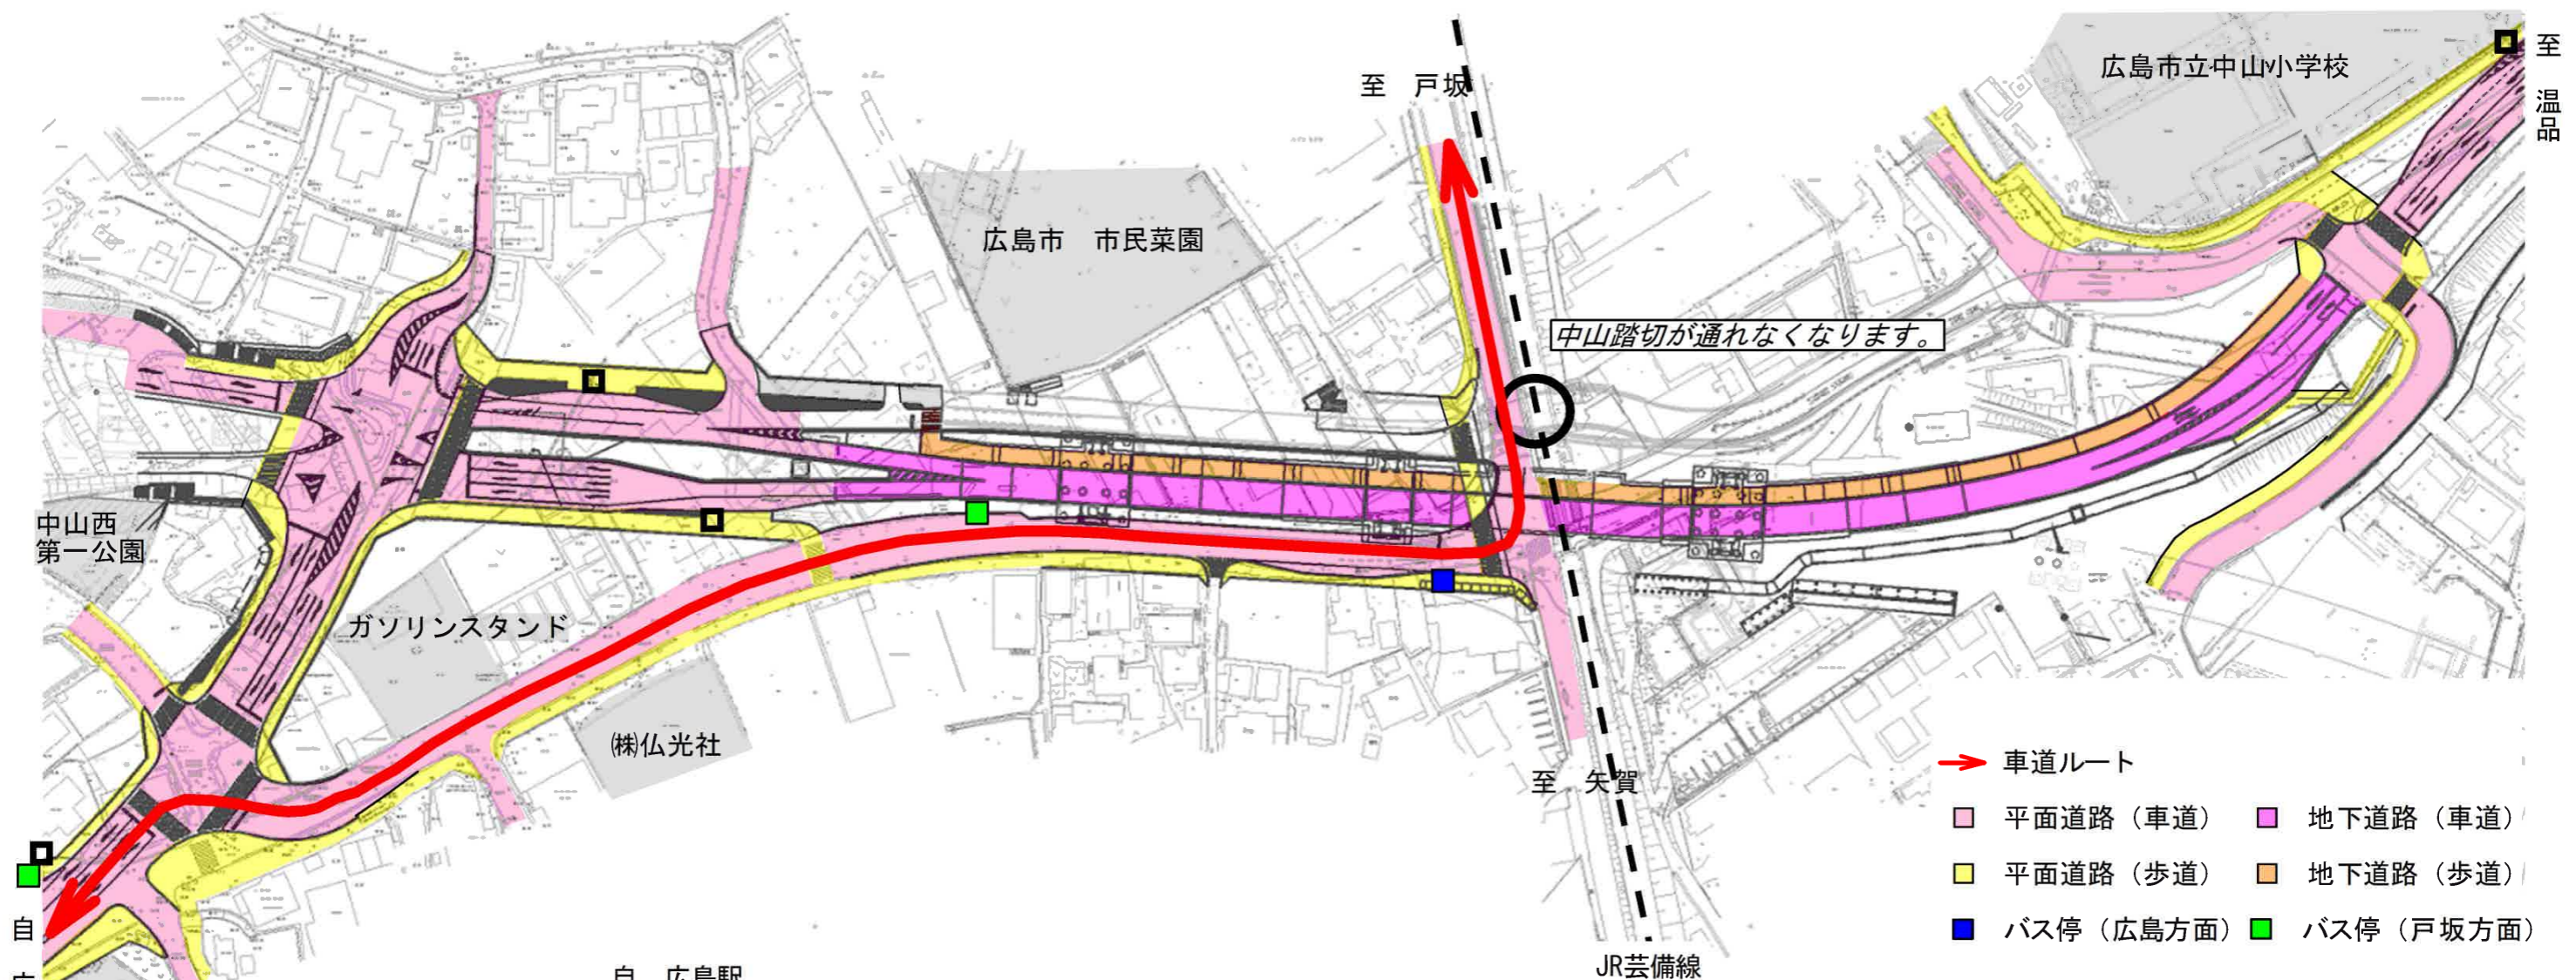

道路切替後のルート (戸坂方面⇔広島駅方面)

問い合わせ先： 広島市役所道路交通局道路部街路課橋りょう係
 担当： 田中真二、田中健、黒瀬、石井 (TEL082-504-2374)