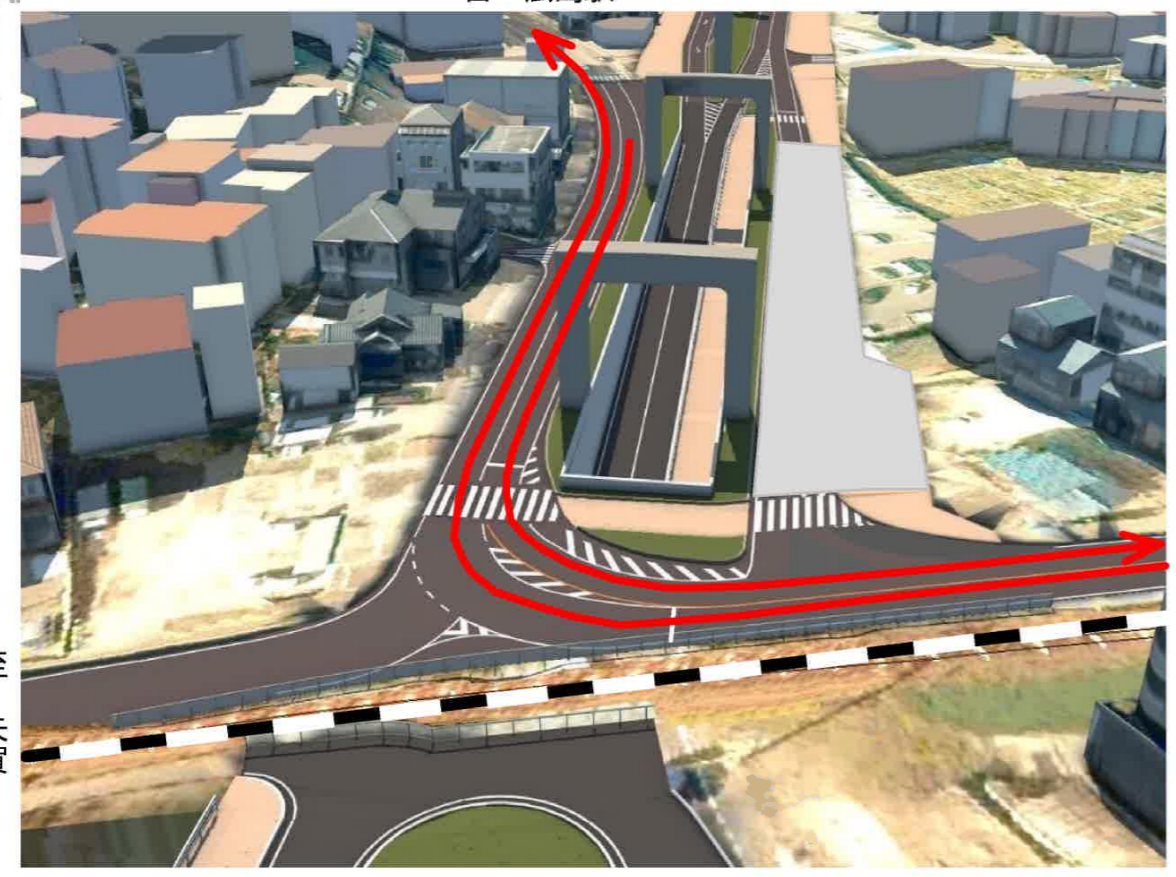

道路切替後のルート (戸坂方面⇔広島駅方面)

問い合わせ先： 広島市役所道路交通局道路部街路課橋りょう係
 担当： 田中真二、田中健、黒瀬、石井 (TEL082-504-2374)