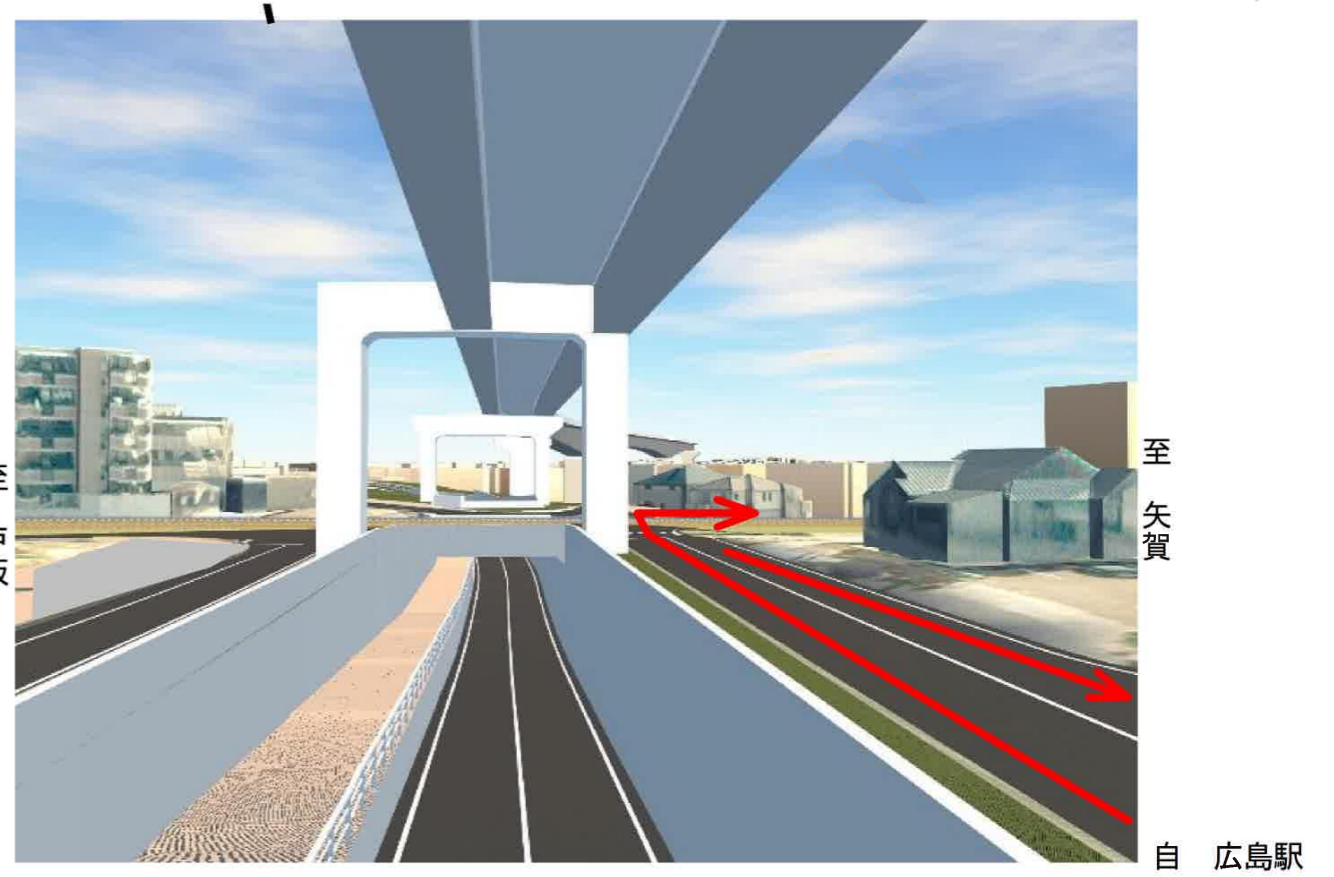

道路切替後のルート（広島駅方面⇄矢賀方面）

問い合わせ先：広島市役所道路交通局道路部街路課橋りょう係
 担当：田中真二、田中健、黒瀬、石井 (TEL082-504-2374)