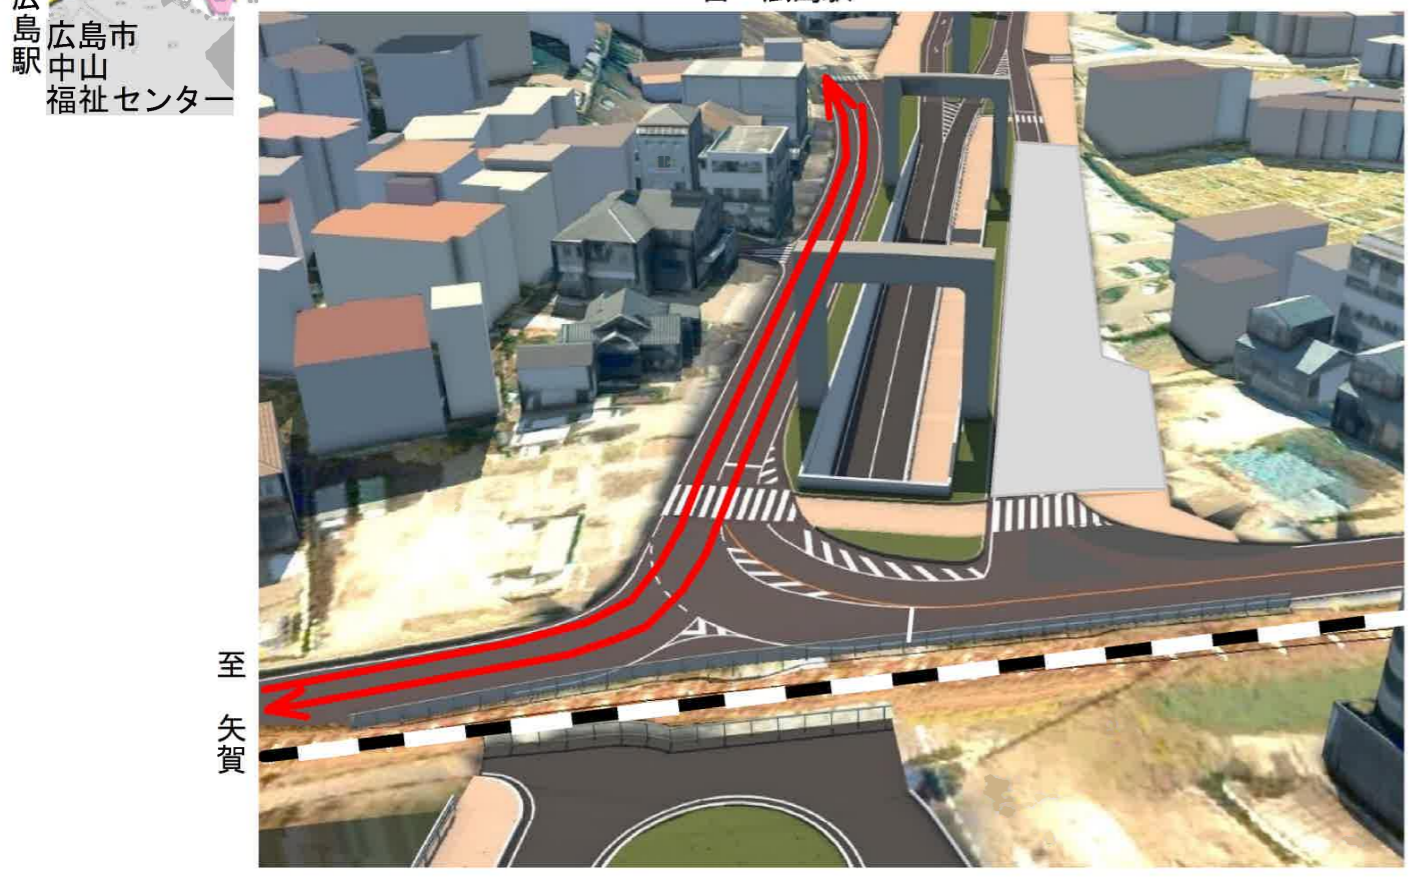

道路切替後のルート（広島駅方面⇄矢賀方面）

問い合わせ先：広島市役所道路交通局道路部街路課橋りょう係
 担当：田中真二、田中健、黒瀬、石井 (TEL082-504-2374)