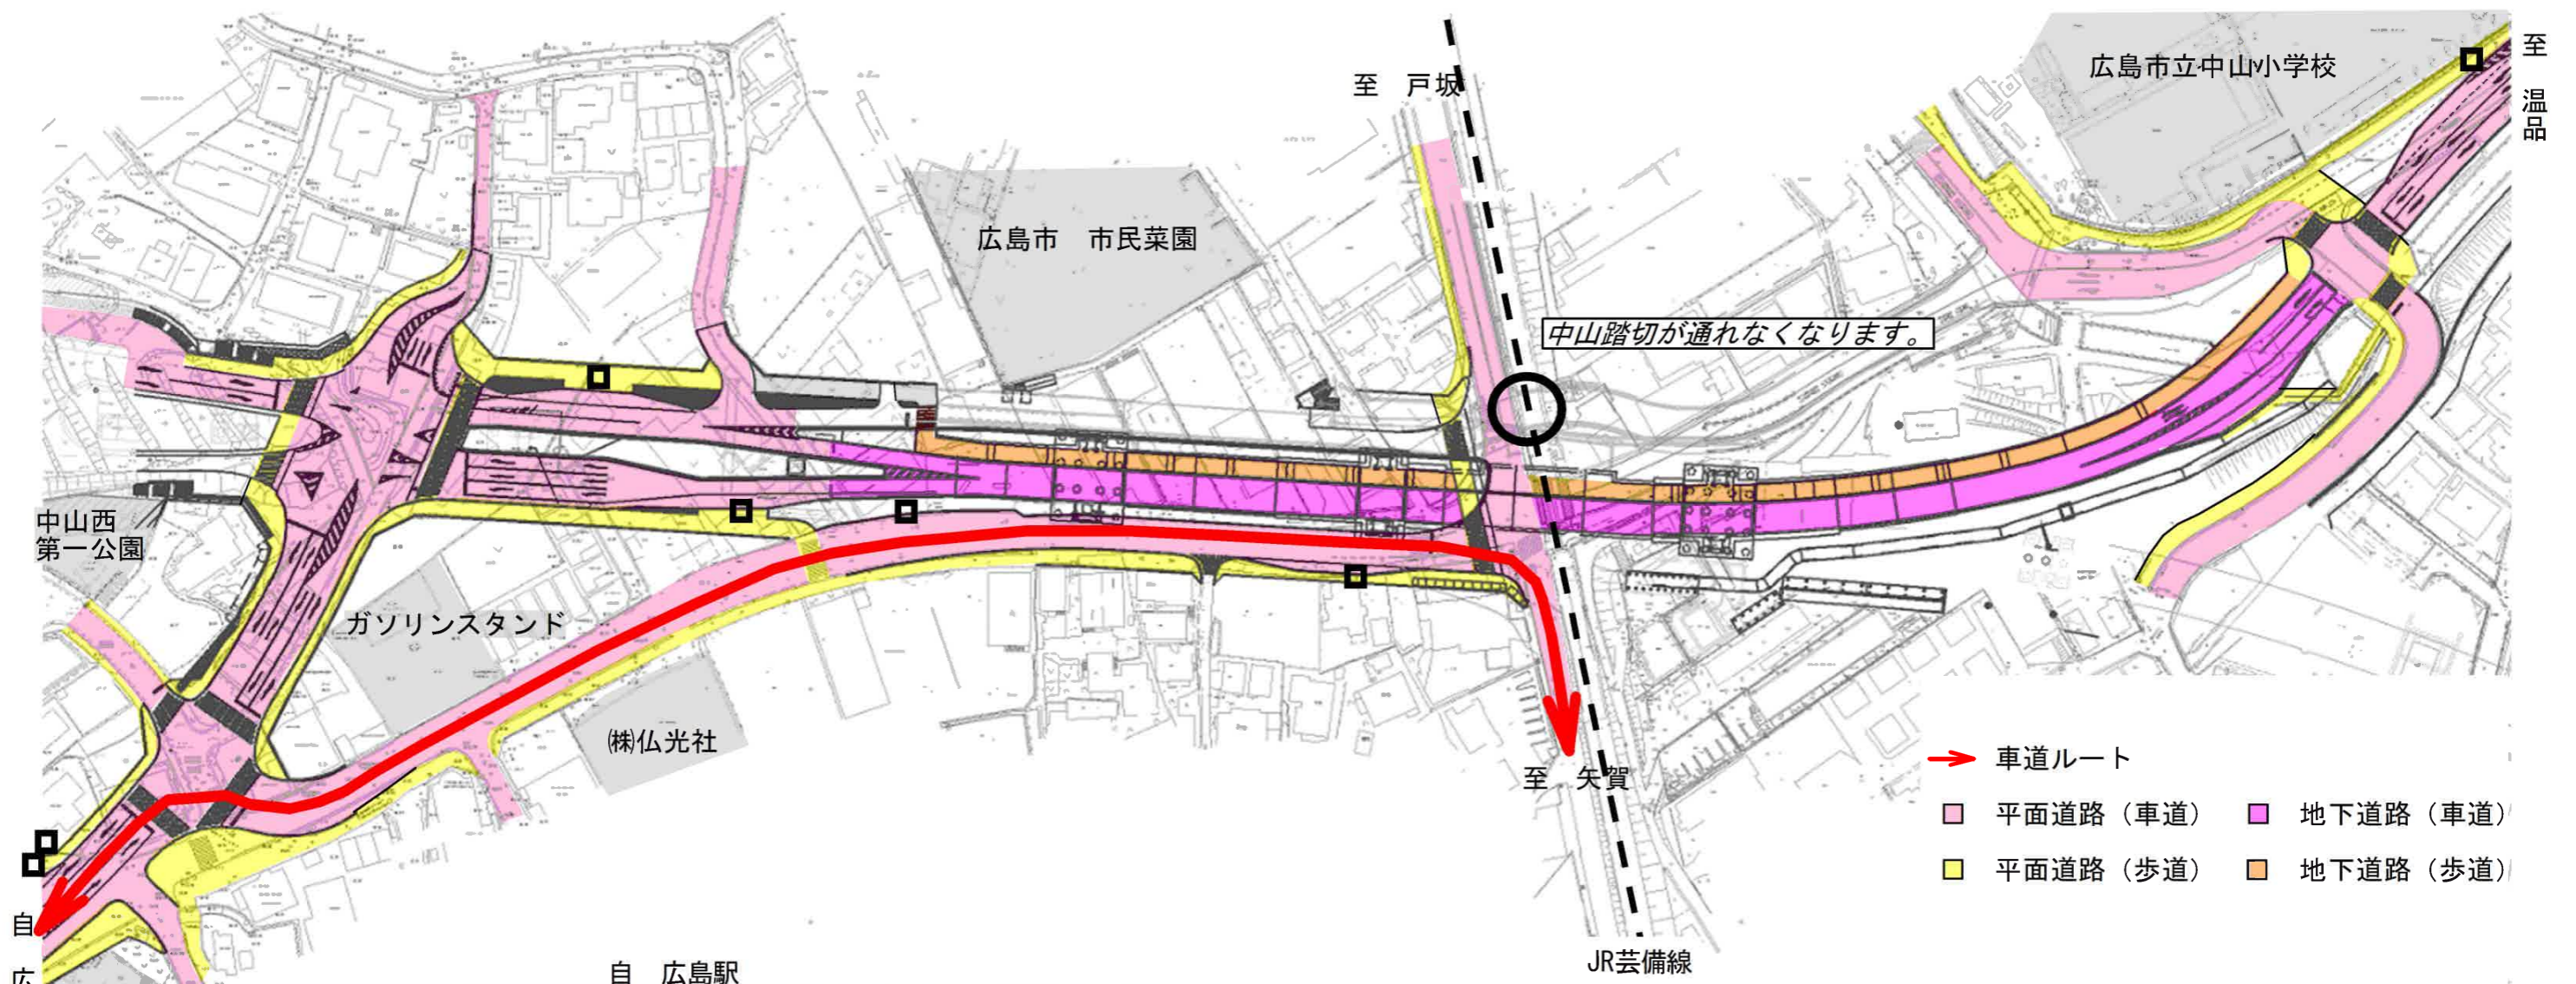

道路切替後のルート（広島駅方面⇄矢賀方面）

問い合わせ先：広島市役所道路交通局道路部街路課橋りょう係
 担当：田中真二、田中健、黒瀬、石井 (TEL082-504-2374)