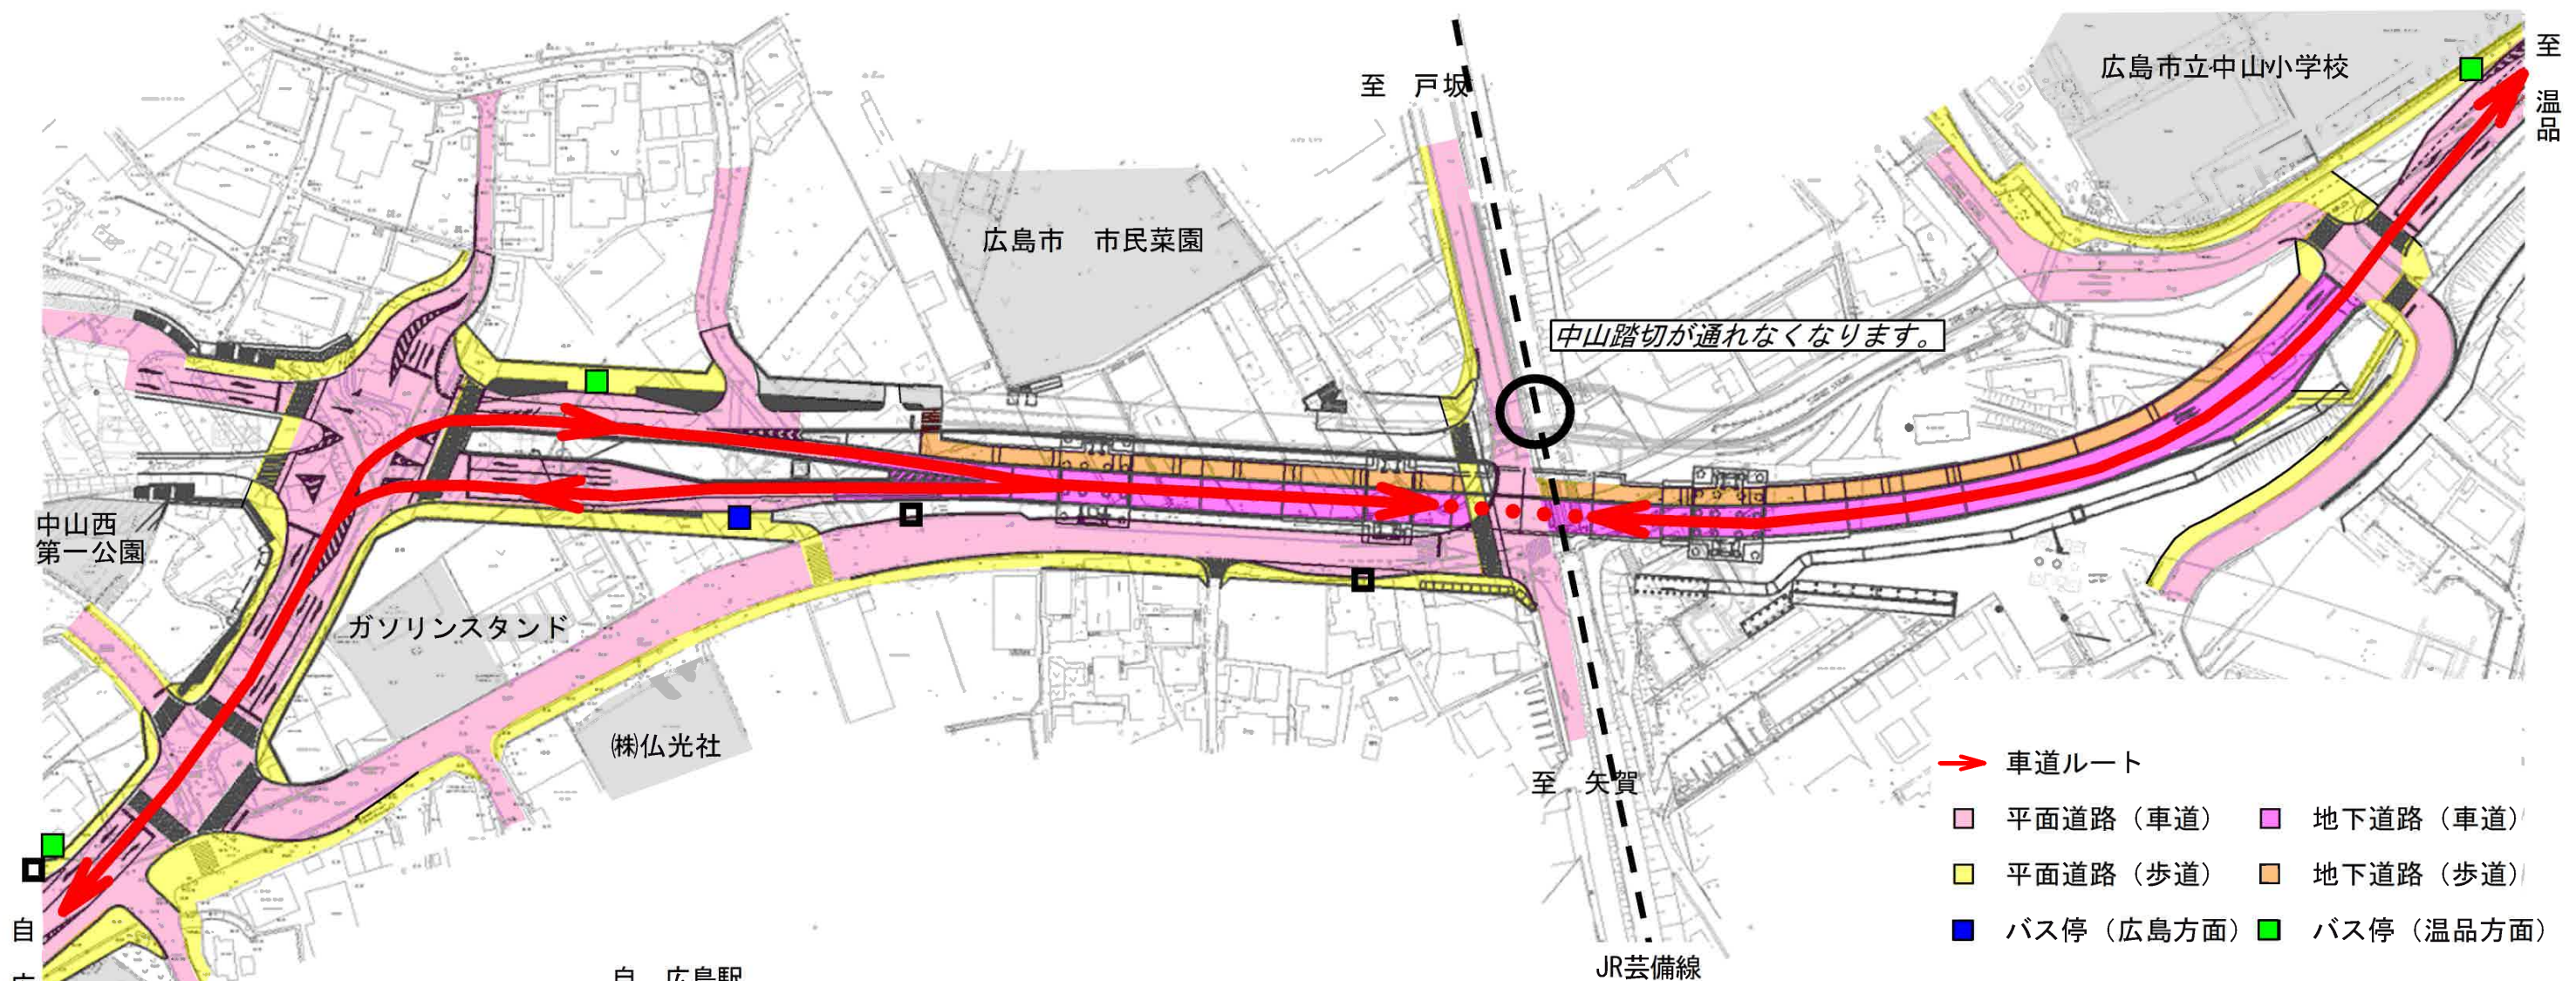

道路切替後のルート (広島駅方面⇄温品方面)

問い合わせ先: 広島市役所道路交通局道路部街路課橋りょう係
 担当: 田中真二、田中健、黒瀬、石井 (TEL082-504-2374)