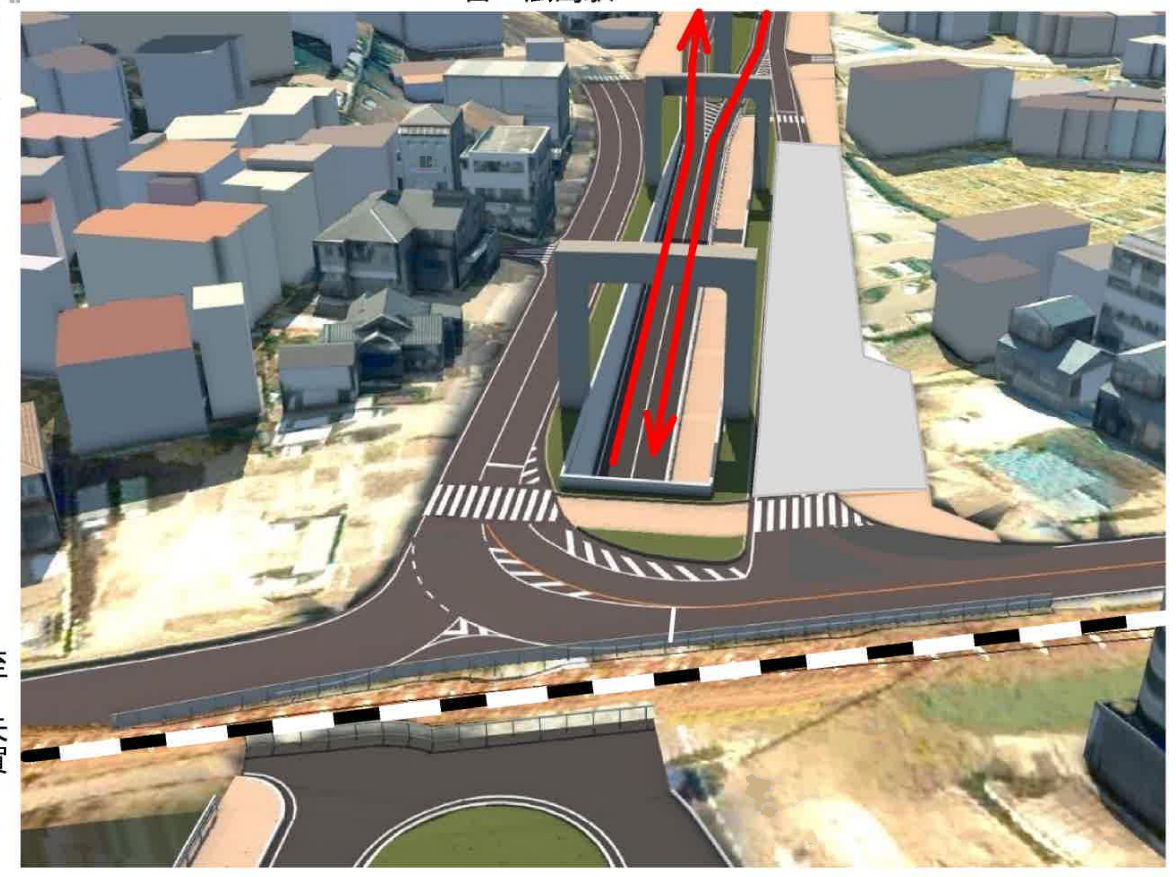

道路切替後のルート (広島駅方面⇄温品方面)

問い合わせ先: 広島市役所道路交通局道路部街路課橋りょう係
 担当: 田中真二、田中健、黒瀬、石井 (TEL082-504-2374)