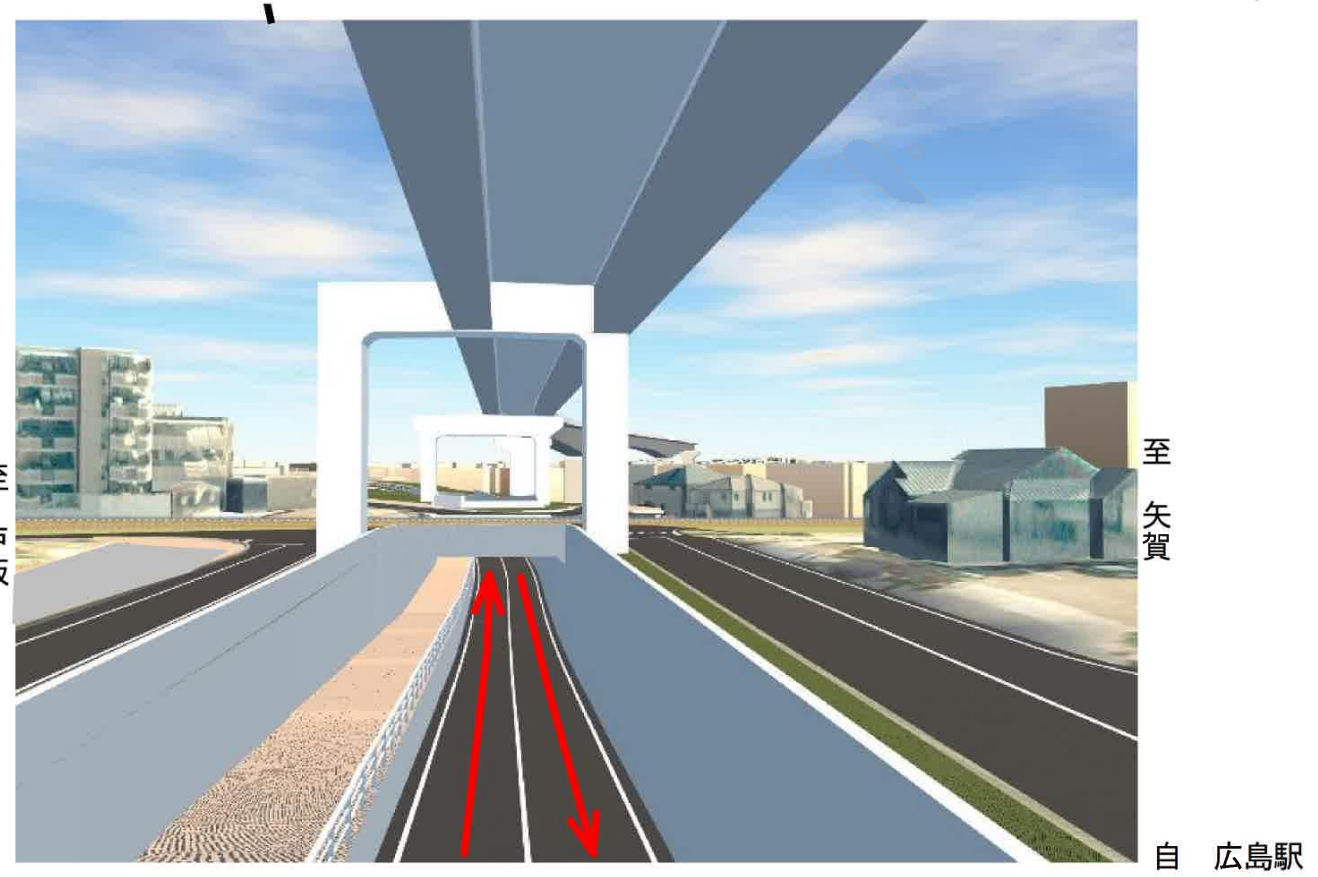

道路切替後のルート (広島駅方面⇄温品方面)

問い合わせ先: 広島市役所道路交通局道路部街路課橋りょう係
 担当: 田中真二、田中健、黒瀬、石井 (TEL082-504-2374)