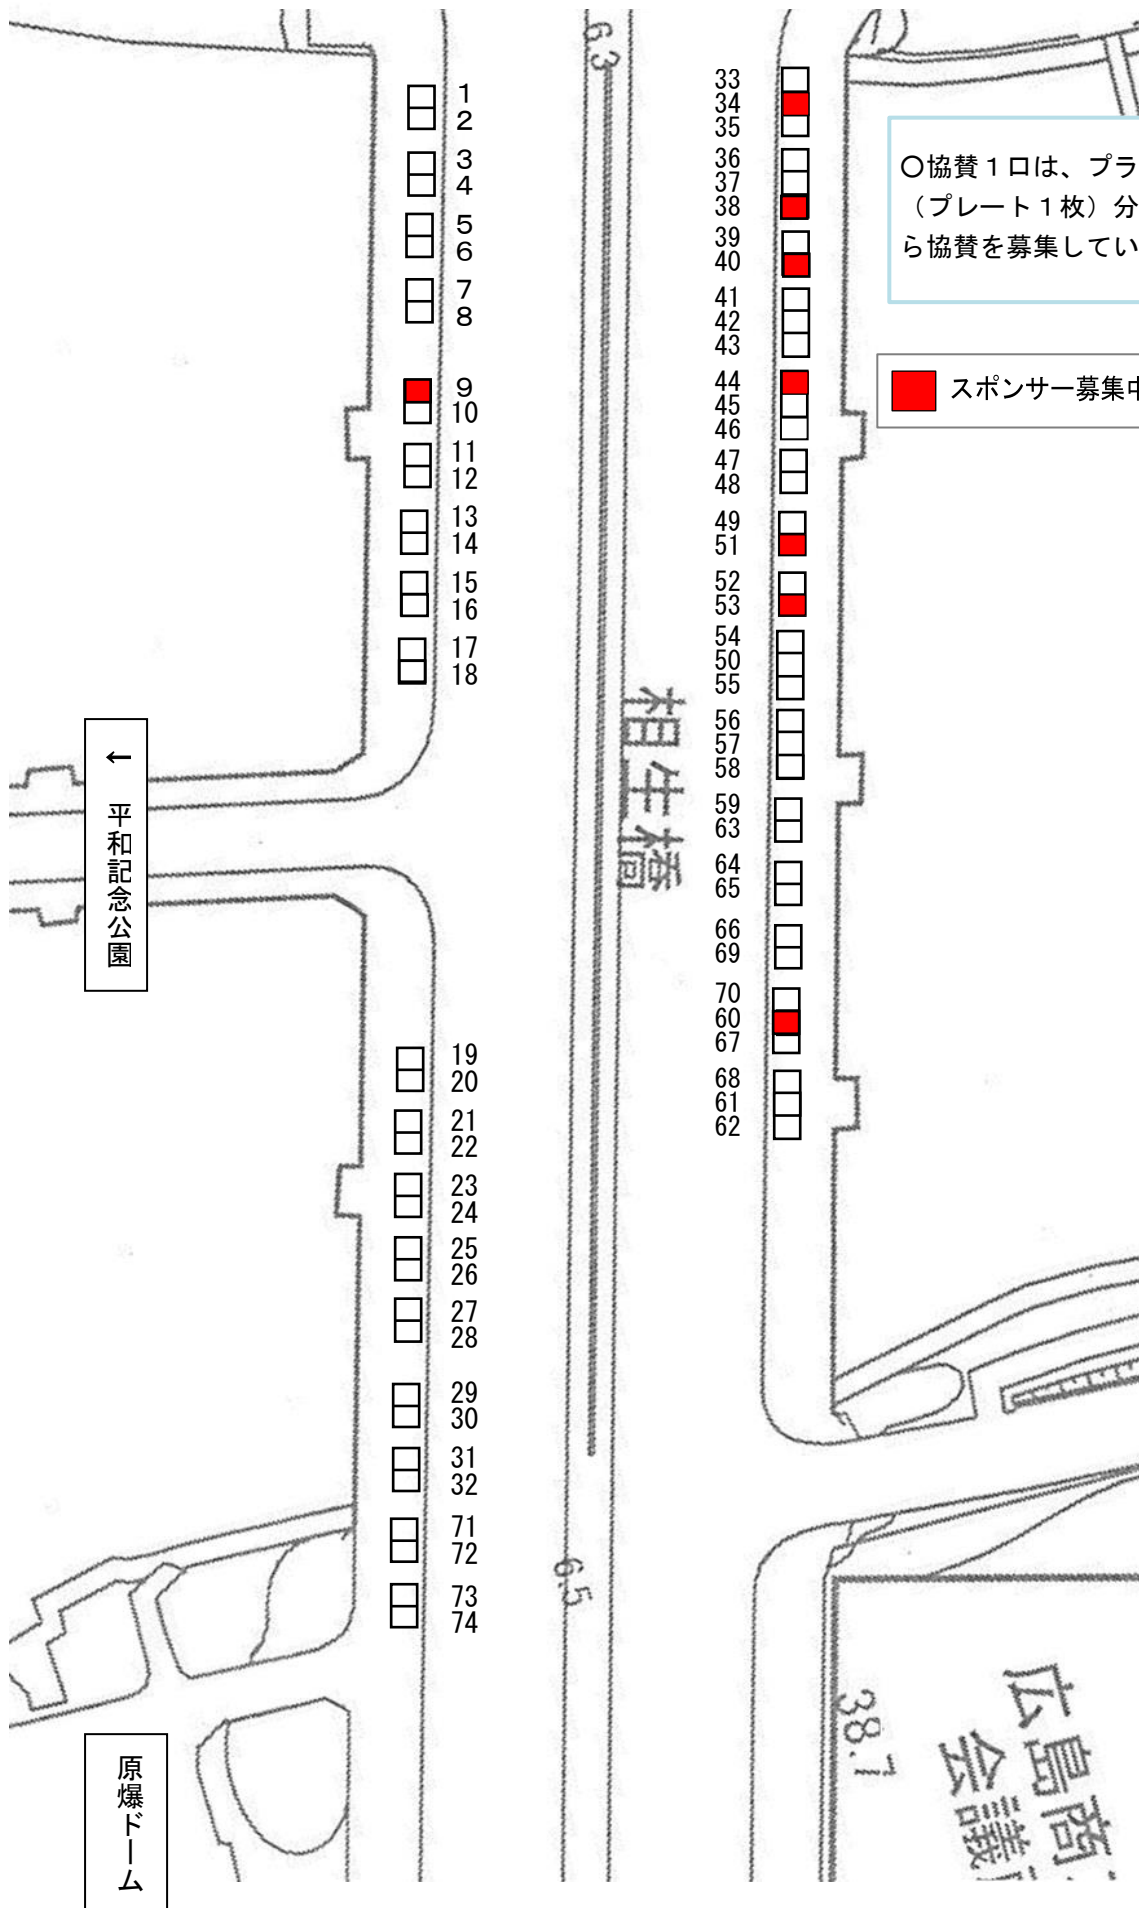

相生橋エリア プランター番号

○協賛1口は、プランター1基（プレート1枚）分で、1口から協賛を募集しています。

■ スポンサー募集中のプランター