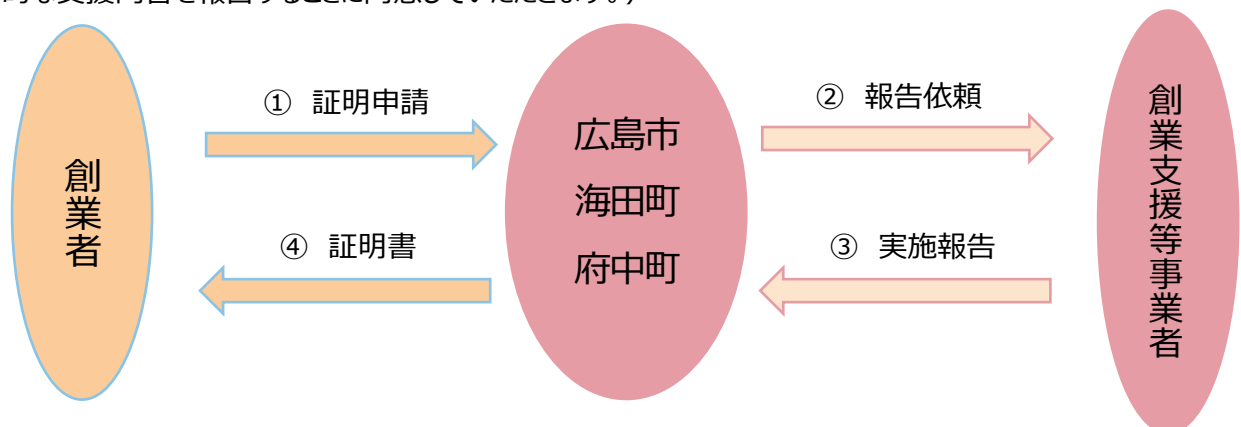

創業をお考えの方、創業後間もない方へ

～広島市・海田町・府中町の創業支援等事業計画に定める特定創業支援等事業をご活用ください。～

1 特定創業支援等事業とは

創業を行おうとする方に対する継続的な支援で、経営、財務、人材育成、販路開拓の知識がすべて身につく事業をいいます。（広島市・海田町・府中町の特定創業支援等事業は、裏面をご覧ください。）

2 特定創業支援等事業を受けるとこんなメリットが！

●会社設立時の登録免許税が軽減！

- ・株式会社の場合：資本金の0.7%⇒0.35%
最低税額15万円⇒7.5万円
- ・合同会社の場合：資本金の0.7%⇒0.35%
最低税額6万円⇒3万円

●創業関連保証の特例！

創業2か月前から対象となる創業関連保証の特例が事業開始6か月前から利用できるようになります！

その他、新規開業資金の貸付利率の引き下げ対象になります！

詳細は裏面のお問合せ先に御確認ください。

3 メリットを受けるためには

上記メリットを受けるためには、特定創業支援等事業を受けたことについて、広島市長・海田町長・府中町長の証明が必要になります。証明を受けたい方は、所定の証明申請書を広島市・海田町長・府中町長に提出してください。広島市長・海田町長・府中町長は、創業支援等事業者に支援内容を確認のうえ、証明書を発行します。（申請時に、広島市長・海田町長・府中町長が申請者の住所、名称、氏名、電話番号、支援内容を創業支援等事業者に提供し、創業支援等事業者が広島市長・海田町長・府中町長に具体的な支援内容を報告することに同意していただきます。）