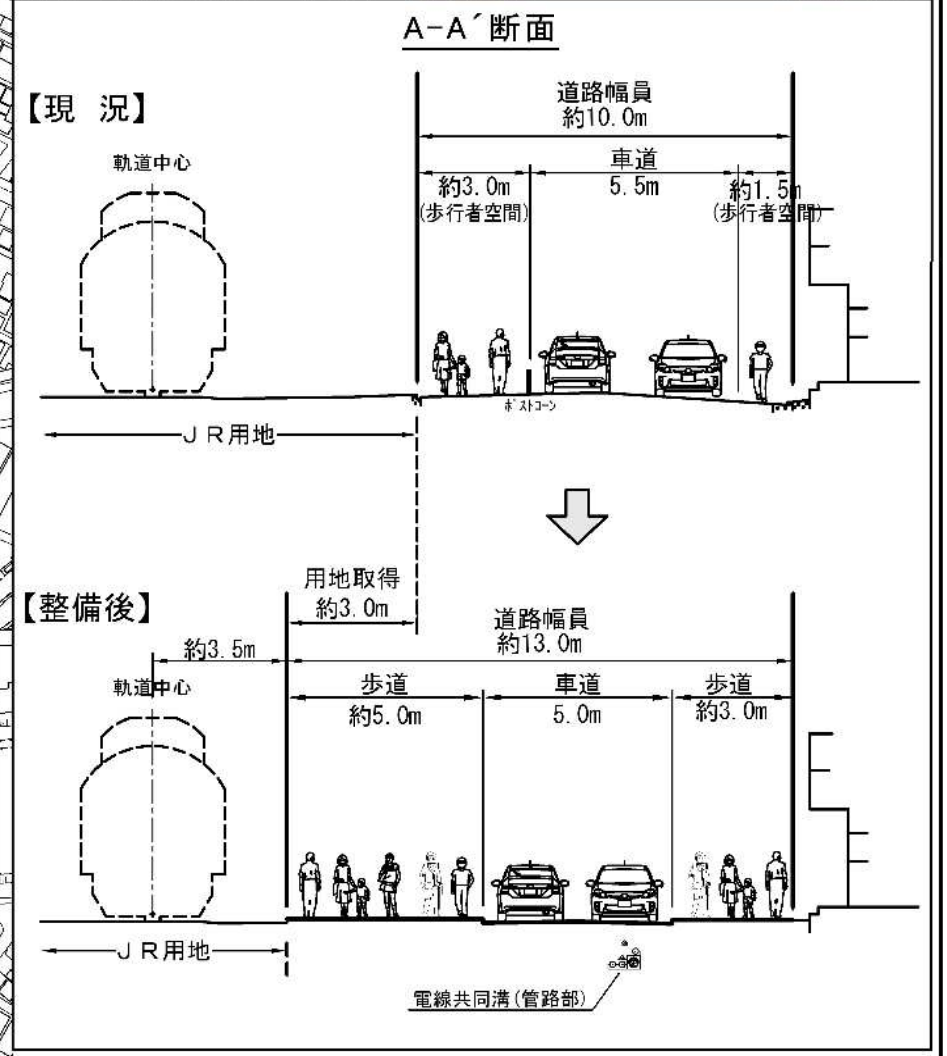

# 広島市民球場(マツダスタジアム)への歩行者用道路の整備について

別紙

凡例	
	歩行者デッキ
	ペDESTリアンデッキ
	歩道
	用地取得予定範囲

## 【完成イメージ】

## 【整備済区間】