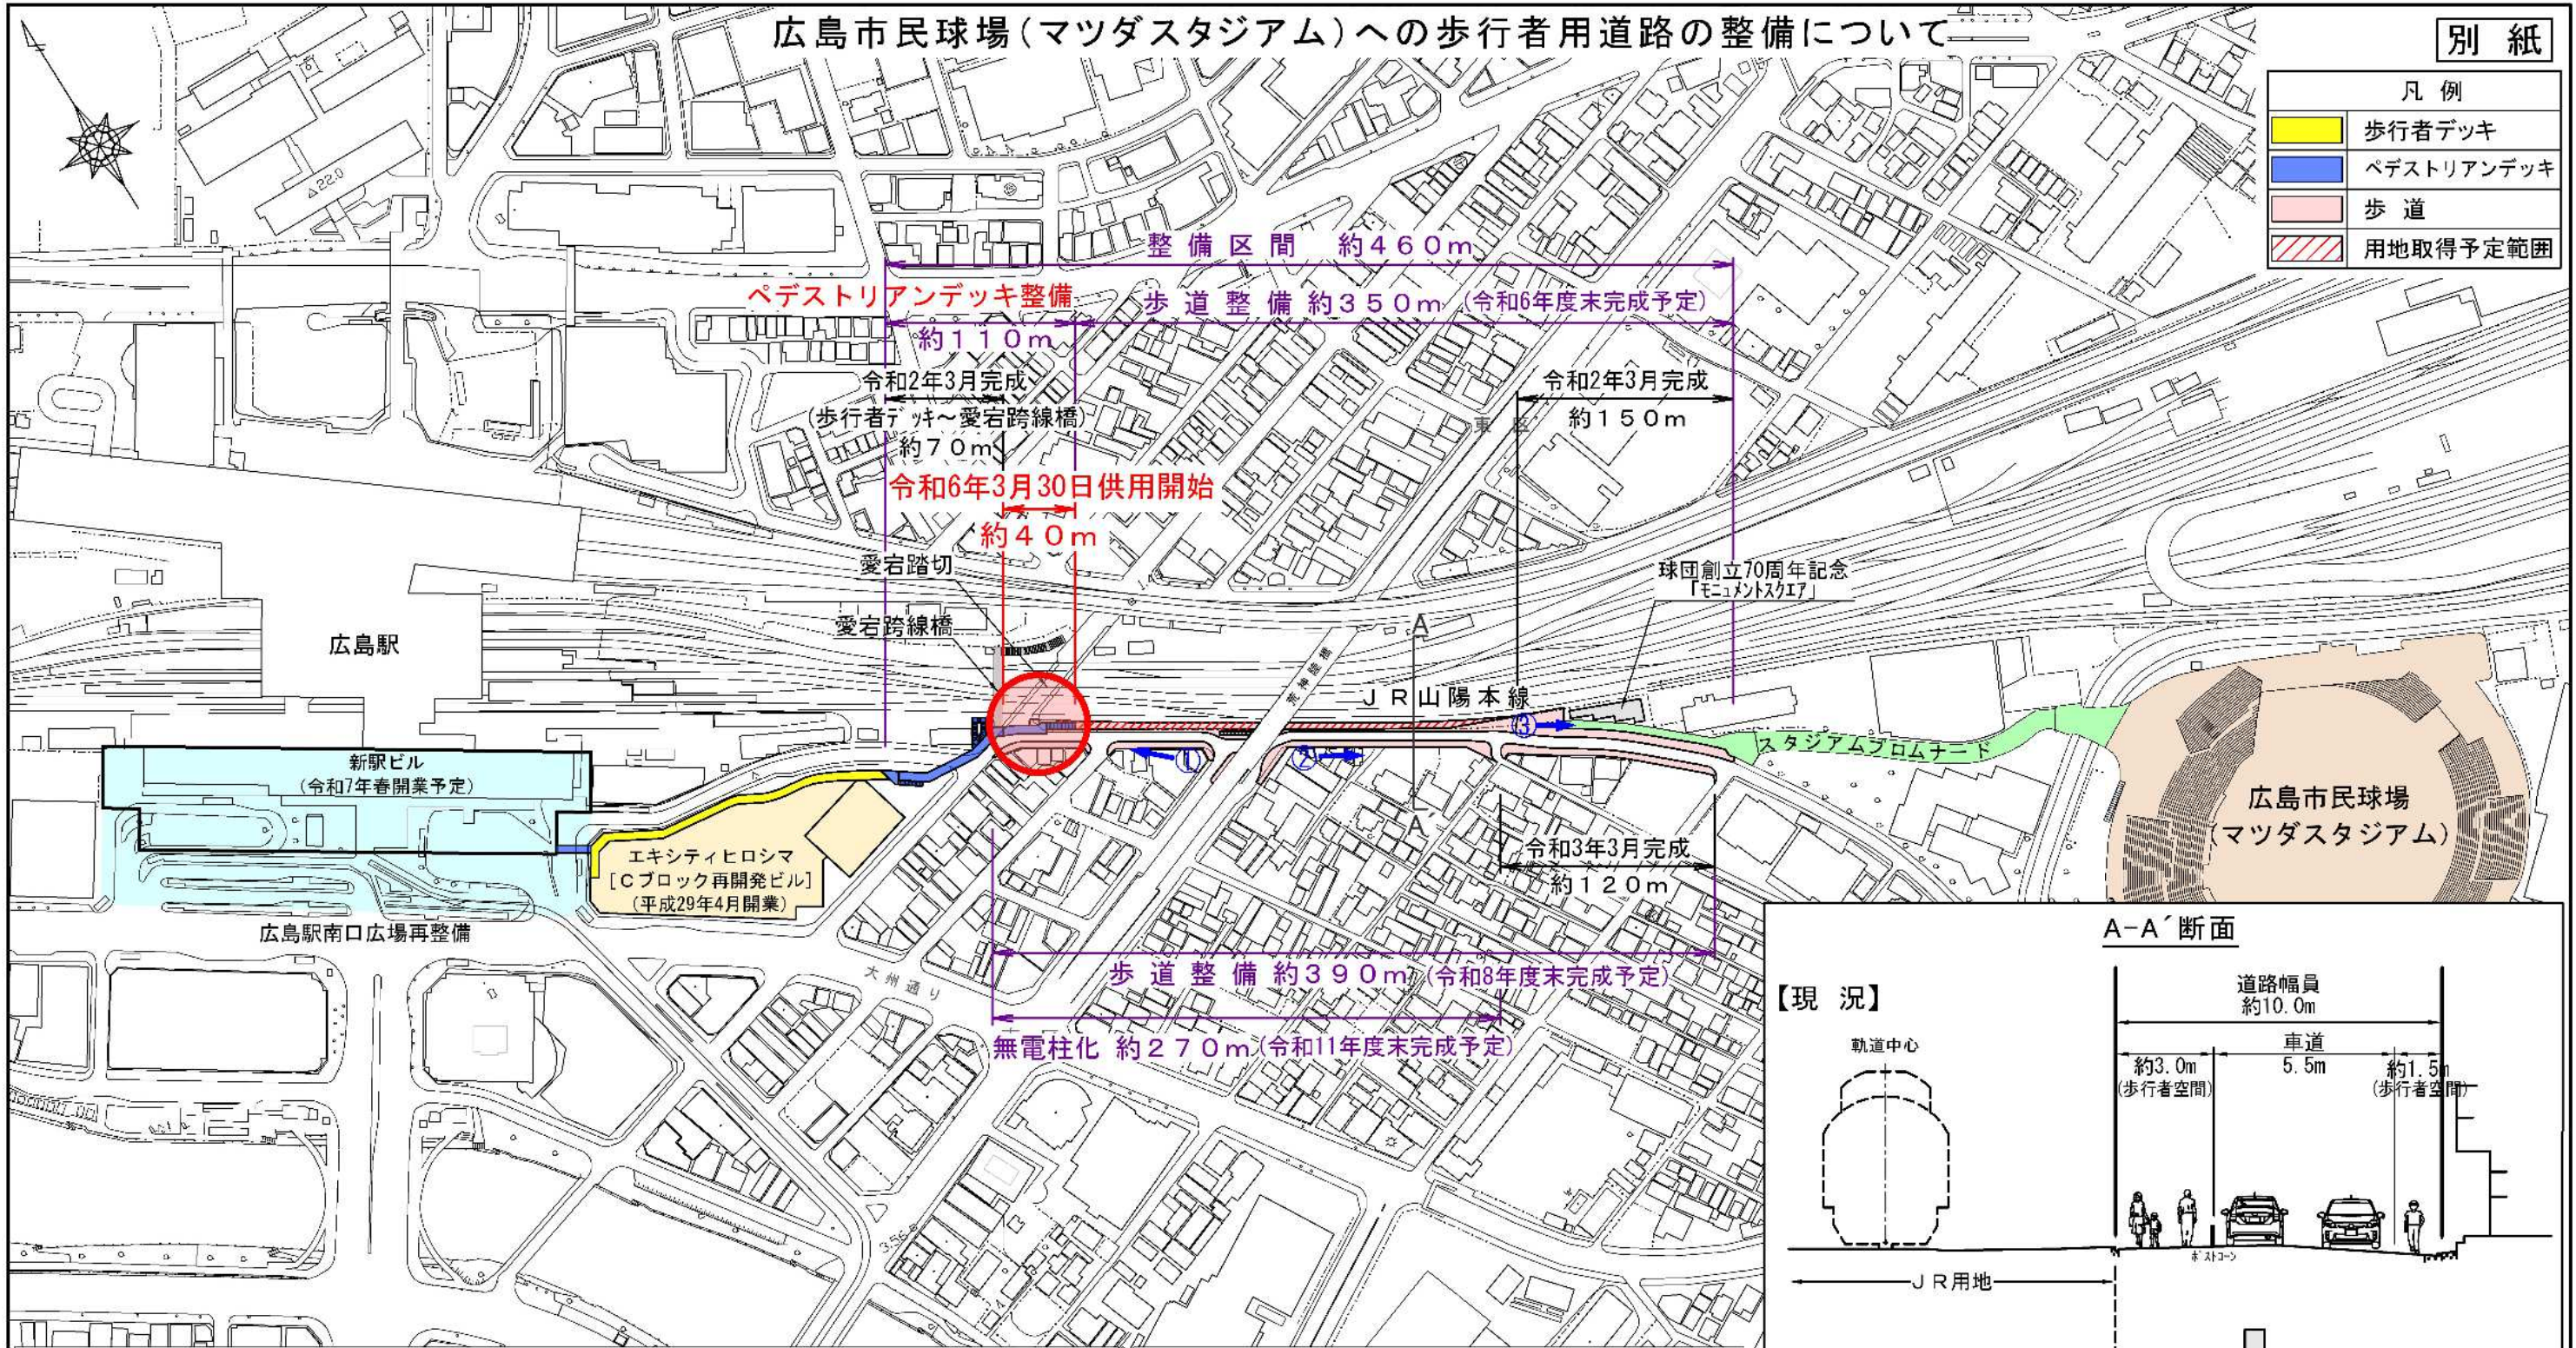

# 広島市民球場(マツダスタジアム)への歩行者用道路の整備について

別紙

凡例	
	歩行者デッキ
	ペDESTリアンデッキ
	歩道
	用地取得予定範囲

## 【完成イメージ】

## 【整備済区間】