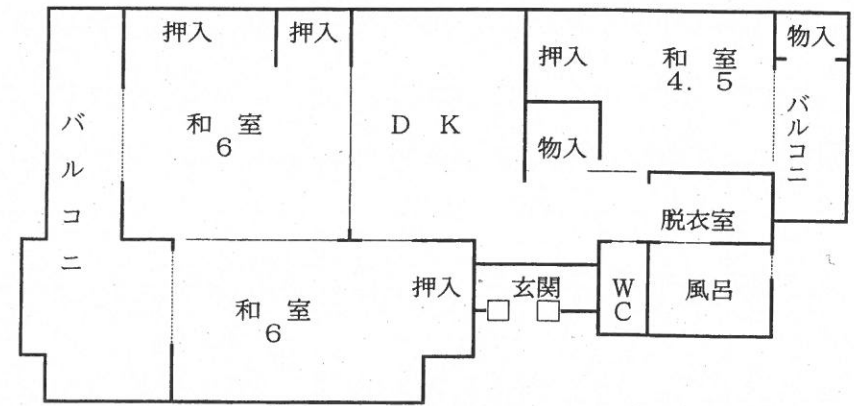

募集住宅コード 3352020101

団地名	似島住宅		
家単区分	家族向け (単身者入居可)		
種別	公営住宅		
住戸番号	352-02-0101		
住宅名	似島住宅2号棟101号		
所在地	広島市南区似島町字大黃2403-12		
家賃	別紙募集住宅一覧のとおり		
構造	中層耐火		
建設年度	平成2年		
階数	3階建の1階		
エレベータ	無		
車いす	無		
間取り	3DK (住戸専用面積 58.8平方メートル)		
部屋	和室	6.0畳	- 0.0畳
	和室	6.0畳	- 0.0畳
	和室	4.5畳	- 0.0畳
	DK	6.0畳	- 0.0畳
浴室	浴槽つき	市設置	
風呂	バランス式		
便所	水洗洋式		
ガス	LPガス (集合)		
方位	南向き (玄関から部屋に向かったの方位)		
クーラー	1箇所設置可能		
駐車場	有料駐車場		
倉庫	有	敷地内	鍵有
住宅記事	警戒区域、申込日から入居まで3か月程度要します。		

団地環境	交通の便	似島汽船「似島港」下船1,200m「似島学園前」下船1,500m。
	児童遊園	あり。
	駐車場	附設駐車場6区画。
	駐輪場	あり。
公共施設	似島小隣接, 似島中200m。	

間取り略図 (実際とは多少異なることがあります。また、反転型間取りの場合もあります。)

☆☆ 募集住宅間取り図集

☆☆

令和6年3月14日 作成

募集住宅コード 3352020201

団地名	似島住宅		
家単区分	家族向け (単身者入居可)		
種別	公営住宅		
住戸番号	352-02-0201		
住宅名	似島住宅2号棟201号		
所在地	広島市南区似島町字大黃2403-12		
家賃	別紙募集住宅一覧のとおり		
構造	中層耐火		
建設年度	平成2年		
階数	3階建の2階		
エレベータ	無		
車いす	無		
間取り	3DK (住戸専用面積 58.8平方メートル)		
部屋	和室	6.0畳	- 0.0畳
	和室	6.0畳	- 0.0畳
	和室	4.5畳	- 0.0畳
	DK	6.0畳	- 0.0畳
浴室	浴槽つき	市設置	
風呂	バランス式		
便所	水洗洋式		
ガス	LPガス (集合)		
方位	南向き (玄関から部屋に向かっての方位)		
クーラー	1箇所設置可能		
駐車場	有料駐車場		
倉庫	有	敷地内	鍵有
住宅記事	警戒区域、申込日から入居まで3か月程度要します。		

団地の環境	交通の便	似島汽船「似島港」下船1,200m「似島学園前」下船1,500m。
	児童遊園	あり。
	駐車場	附設駐車場6区画。
	駐輪場	あり。
公共施設	似島小隣接, 似島中200m。	

間取り略図 (実際とは多少異なることがあります。また、反転型間取りの場合もあります。)

募集住宅コード 3352020302

団地名	似島住宅		
家単区分	家族向け (単身者入居可)		
種別	公営住宅		
住戸番号	352-02-0302		
住宅名	似島住宅2号棟302号		
所在地	広島市南区似島町字大黄2403-12		
家賃	別紙募集住宅一覧のとおり		
構造	中層耐火		
建設年度	平成2年		
階数	3階建の3階		
エレベータ	無		
車いす	無		
間取り	3DK (住戸専用面積 62.1平方メートル)		
部屋	和室	6.0畳	- 0.0畳
	和室	6.0畳	- 0.0畳
	和室	6.0畳	- 0.0畳
	DK	6.0畳	- 0.0畳
浴室	浴槽つき	市設置	
風呂	バランス式		
便所	水洗洋式		
ガス	LPガス (集合)		
方位	南向き (玄関から部屋に向かったの方位)		
クーラー	1箇所設置可能		
駐車場	有料駐車場		
倉庫	有	敷地内	鍵有
住宅記事	警戒区域、申込日から入居まで3か月程度要します。		