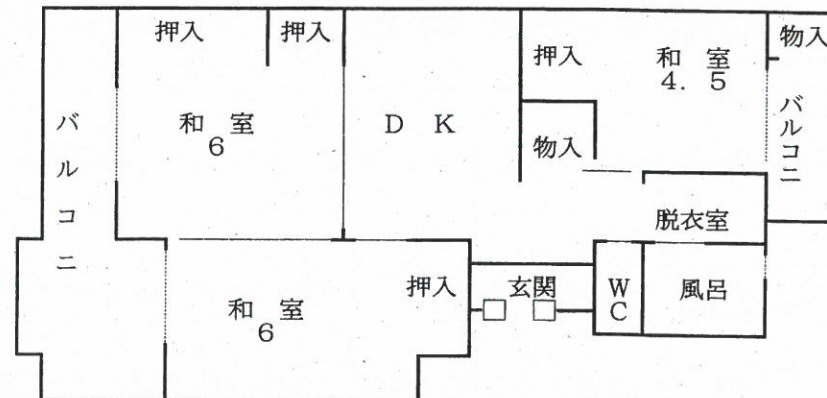

募集住宅コード 3352020101

団地名	似島住宅		
家単区分	家族向け (単身者入居可)		
種別	公営住宅		
住戸番号	352-02-0101		
住宅名	似島住宅2号棟101号		
所在地	広島市南区似島町字大黃2403-12		
家賃	別紙募集住宅一覧のとおり		
構造	中層耐火		
建設年度	平成2年		
階数	3階建の1階		
エレベータ	無		
車いす	無		
間取り	3DK (住戸専用面積 58.8平方メートル)		
部屋	和室	6.0畳	- 0.0畳
	和室	6.0畳	- 0.0畳
	和室	4.5畳	- 0.0畳
	DK	6.0畳	- 0.0畳
浴室	浴槽つき	市設置	
風呂	バランス式		
便所	水洗洋式		
ガス	LPガス (集合)		
方位	南向き (玄関から部屋に向かったの方位)		
クーラー	1箇所設置可能		
駐車場	有料駐車場		
倉庫	有	敷地内	鍵有
住宅記事	警戒区域、申込日から入居まで3か月程度要します。		

団地環境	交通の便	似島汽船「似島港」下船1,200m「似島学園前」下船1,500m。
	児童遊園	あり。
	駐車場	附設駐車場6区画。
	駐輪場	あり。
公共施設	似島小隣接, 似島中200m。	

間取り略図 (実際とは多少異なることがあります。また、反転型間取りの場合もあります。)

☆☆ 募集住宅間取り図集

☆☆

令和6年3月14日 作成

募集住宅コード 3352020201

団地名	似島住宅		
家単区分	家族向け (単身者入居可)		
種別	公営住宅		
住戸番号	352-02-0201		
住宅名	似島住宅2号棟201号		
所在地	広島市南区似島町字大黃2403-12		
家賃	別紙募集住宅一覧のとおり		
構造	中層耐火		
建設年度	平成2年		
階数	3階建の2階		
エレベータ	無		
車いす	無		
間取り	3DK (住戸専用面積 58.8平方メートル)		
部屋	和室	6.0畳	- 0.0畳
	和室	6.0畳	- 0.0畳
	和室	4.5畳	- 0.0畳
	DK	6.0畳	- 0.0畳
浴室	浴槽つき	市設置	
風呂	バランス式		
便所	水洗洋式		
ガス	LPガス (集合)		
方位	南向き (玄関から部屋に向かっての方位)		
クーラー	1箇所設置可能		
駐車場	有料駐車場		
倉庫	有	敷地内	鍵有
住宅記事	警戒区域、申込日から入居まで3か月程度要します。		

団地の環境	交通の便	似島汽船「似島港」下船1,200m「似島学園前」下船1,500m。
	児童遊園	あり。
	駐車場	附設駐車場6区画。
	駐輪場	あり。
公共施設	似島小隣接, 似島中200m。	

間取り略図 (実際とは多少異なることがあります。また、反転型間取りの場合もあります。)

募集住宅コード 3352020302

団地名	似島住宅		
家単区分	家族向け (単身者入居可)		
種別	公営住宅		
住戸番号	352-02-0302		
住宅名	似島住宅2号棟302号		
所在地	広島市南区似島町字大黄2403-12		
家賃	別紙募集住宅一覧のとおり		
構造	中層耐火		
建設年度	平成2年		
階数	3階建の3階		
エレベータ	無		
車いす	無		
間取り	3DK (住戸専用面積 62.1平方メートル)		
部屋	和室	6.0畳	- 0.0畳
	和室	6.0畳	- 0.0畳
	和室	6.0畳	- 0.0畳
	DK	6.0畳	- 0.0畳
浴室	浴槽つき	市設置	
風呂	バランス式		
便所	水洗洋式		
ガス	LPガス (集合)		
方位	南向き (玄関から部屋に向かったの方位)		
クーラー	1箇所設置可能		
駐車場	有料駐車場		
倉庫	有	敷地内	鍵有
住宅記事	警戒区域、申込日から入居まで3か月程度要します。		