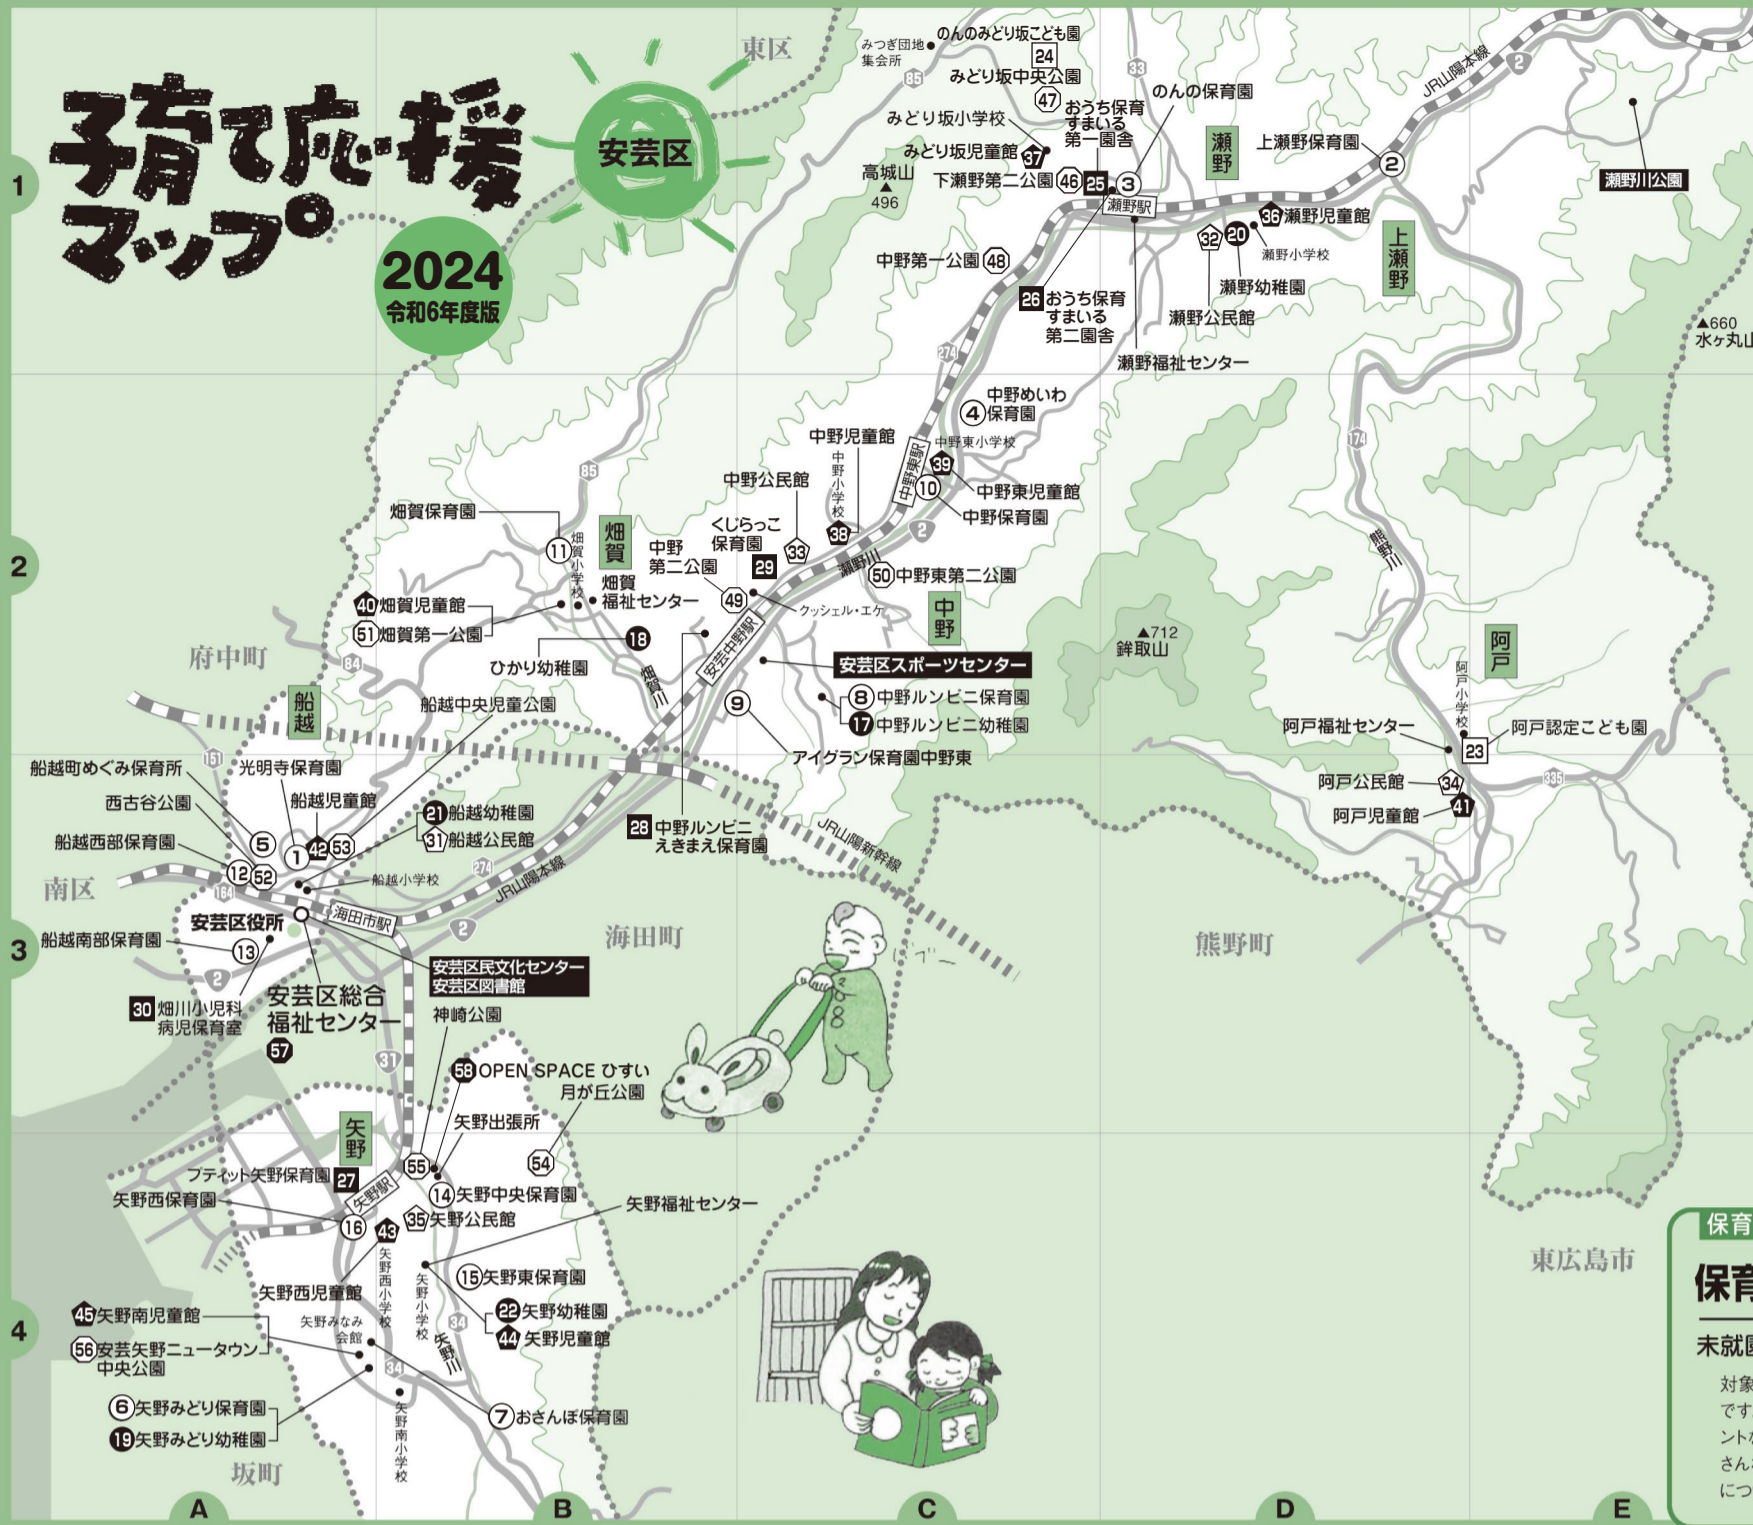

子育て応援マップ

2024
令和6年度版

安芸区

地域の中で いきいきのびのび 安芸区版

地域の子どもが集まりやすい場所や育児、保育の情報交換がしやすい施設を集めました。お母さんと子どもの友達づくりや子育てを応援します。
※新型コロナウイルス感染症対策のため、各施設の開設日時等を変更している場合や、予約が必要な場合があります。詳しくは各施設へお問合せください。

- 保育園 ● 幼稚園
- 認定こども園
- 小規模保育事業所
  ・事業所内保育事業所
- 公民館 ◆ 児童館
- 地域の公園
- オープンスペース

保育園と幼稚園等の園庭解放

保育園や幼稚園などで遊ぼう!

未就園児とその保護者に園庭を開放します!

対象は保育園・幼稚園等に通っていない乳幼児と保護者です。園庭の遊具で自由に遊ぶ、季節に応じた楽しいイベントなどがあります。また、幼稚園の先生や保育園の保育士さんなどが、子育てに関する相談にも乗ってくれます。詳細についてはそれぞれの施設にお問い合わせください。

あなたの子育てを応援する 地域の施設と子育て支援の取り組み

安芸区には、親子で利用できる施設や親子で遊べる場など、数多くあります。マップを見ながら、利用してみましょう!

保育園

乳幼児の保護者が働いていたり、病気のため昼間乳幼児の保育ができないとき、保護者に代わって保育するところです。

延長保育をしている保育園・認定こども園

就学前の児童の一時預かりをしている保育園・認定こども園
※保護者が病気、パートなどで家庭での保育が難しい時に一時的に預かります。

私立

- 1 光明寺保育園 MAP A-3
  安芸区船越四丁目4-17
  ☎082-823-2553
- 2 上瀬野保育園 MAP D-1
  安芸区上瀬野二丁目6-11
  ☎082-894-3540
- 3 のんの保育園 MAP D-1
  安芸区瀬野二丁目8-6
  ☎082-894-8508
- 4 中野めいわ保育園 MAP C-2
  安芸区中野東七丁目27-29
  ☎082-892-3900
- 5 船越町めぐみ保育所 MAP A-3
  安芸区船越二丁目12-1
  ☎082-823-2930
- 6 矢野みどり保育園 MAP A-4
  安芸区矢野南四丁目4-5
  ☎082-889-2660
- 7 おさんぼ保育園 MAP A-4
  安芸区矢野南五丁目2-23
  ☎082-889-2770
- 8 中野ルンビニ保育園 MAP C-2
  安芸区中野東二丁目33-13
  ☎082-892-4477
- 9 アイグラン保育園中野東 MAP B-2
  安芸区中野東二丁目5-18
  ☎082-516-7230

市立

- 10 中野保育園 MAP C-2
  安芸区中野五丁目19-1
  ☎082-893-1108
- 11 畑賀保育園 MAP B-2
  安芸区畑賀三丁目7-8
  ☎082-827-0921
- 12 船越西部保育園 MAP A-3
  安芸区船越一丁目41-9
  ☎082-822-6843
- 13 船越南部保育園 MAP A-3
  安芸区船越南三丁目21-23
  ☎082-822-2170
- 14 矢野中央保育園 MAP B-4
  安芸区矢野東五丁目9-2
  ☎082-888-0108
- 15 矢野東保育園 MAP B-4
  安芸区矢野東六丁目19-14
  ☎082-888-3520
- 16 矢野西保育園 MAP A-4
  安芸区矢野西四丁目11-12
  ☎082-888-1900

幼稚園

学校教育法に基づき、遊びをとおして、小学校以降の生活や学習の基礎を育成する教育を実践しています。

私立

- 17 中野ルンビニ幼稚園 MAP C-2
  安芸区中野東二丁目33-13
  ☎082-892-0855
- 18 ひかり幼稚園 MAP B-2
  安芸区畑賀二丁目20-18
  ☎082-827-0841
- 19 矢野みどり幼稚園 MAP A-4
  安芸区矢野南四丁目4-19
  ☎082-889-1660

市立

- 20 瀬野幼稚園 MAP D-1
  安芸区瀬野一丁目35-1
  ☎082-894-0994

21 船越幼稚園 MAP A-3

安芸区船越五丁目22-41
☎082-823-0064

22 矢野幼稚園 MAP B-4

安芸区矢野西六丁目12-2
☎082-889-3127

認定こども園

就学前の子どもを受け入れ、教育と保育を一体的に提供する施設です。

市立

23 阿戸認定こども園 MAP E-2
安芸区阿戸町2622
☎082-856-0757

私立

24 ののみどり坂こども園 MAP C-1
安芸区瀬野西一丁目37-14
☎082-894-9000

小規模保育事業所

乳幼児の保護者が働いていたり、病気のため昼間乳幼児の保育ができないとき、保護者に代わって保育するところで、定員が6〜19人の比較規模が小さい施設です。

25 おうち保育すまいる 第一園舎 MAP C-1
安芸区瀬野二丁目16-4-204
☎082-516-6179

26 おうち保育すまいる 第二園舎 MAP D-1
安芸区瀬野一丁目4-1
☎082-894-2785

27 プティット矢野保育園 MAP A-4
安芸区矢野西一丁目33-13
☎082-889-2210

28 中野ルンビニえきまえ保育園 MAP B-2
安芸区中野二丁目18-9
☎082-516-6600

事業所内保育事業所

乳幼児の保護者が働いていたり、病気のため昼間乳幼児の保育ができないとき、保護者に代わって、その事業所の従業員の子どもと一緒に保育する施設です。

29 くじらっこ保育園 MAP C-2
安芸区中野三丁目8-10
☎082-893-6606

病児・病後児保育

病気やその回復期の子どもを預かります。利用時間、休日についてはあらかじめ施設へお問い合わせください。

30 畑川小児科 病児保育室 MAP A-3

安芸区船越南三丁目5-3
☎082-823-8181 定員/4名

公民館

子育てに関する行事や情報提供、様々なグループ活動を行っています。また、絵本を貸し出しています。

■開館時間/8時30分〜22時
■休館日/火曜日
(祝祭日、8月6日、年末年始も休館)

※公民館で行われている行事やサークル等の開催日時、詳しい内容等は各公民館へお問い合わせください。

31 船越公民館 MAP A-3
安芸区船越五丁目22-23
☎082-823-4261

32 瀬野公民館 MAP D-1
安芸区瀬野一丁目29-21
☎082-894-8006

33 中野公民館 MAP C-2
安芸区中野三丁目20-9
☎082-893-1234

34 阿戸公民館 MAP D-3
安芸区阿戸町6166
☎082-820-8222