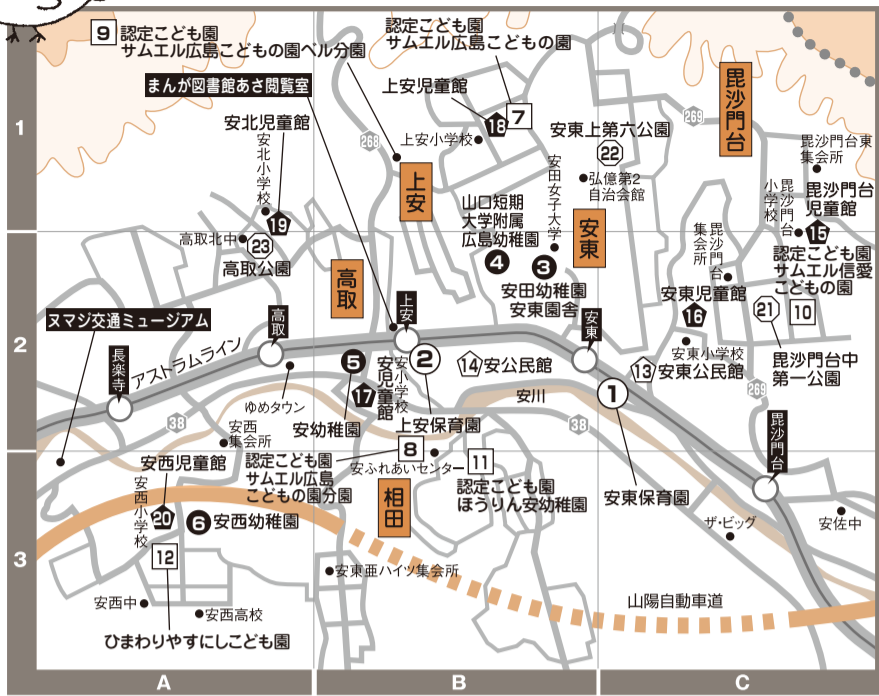

佐東地区 マップ

- 保育園**
- 延長保育をしている保育園
 - 就学前の児童の一時預かりをしている保育園
 - 休日に働く保護者のために休日保育をしている保育園
- 私立**
- 1 佐東ひかり保育園 MAP B-2
安佐南区八木一丁目4-5 ☎082-873-6600
 - 2 みどり保育園 MAP A-2
安佐南区緑井四丁目34-17 ☎082-877-0538
 - 3 梅林よつば保育園 MAP B-2
安佐南区八木二丁目19-50 ☎082-830-5582
 - 4 川内保育園 MAP B-2
安佐南区川内六丁目36-31 ☎082-879-2728
 - 5 緑井保育園 MAP B-1
安佐南区緑井八丁目24-3 ☎082-879-5300
 - 7 上緑井幼稚園 MAP B-1
安佐南区緑井八丁目3-29 ☎082-879-6311
 - 8 緑井幼稚園 MAP A-2
安佐南区川内五丁目31-2 ☎082-879-6590
 - 9 川内幼稚園 MAP B-2
安佐南区川内五丁目40-2 ☎082-879-6751
 - 10 リトルニートン八木認定こども園 MAP B-2
安佐南区川内六丁目26-19 ☎082-830-5132
 - 11 HOPPA川内園 MAP B-2
安佐南区川内五丁目15-10 ☎082-846-6160
 - 12 ハートフルキッズ緑井保育園 MAP A-2
安佐南区緑井四丁目22-29 ☎082-962-7575
 - 13 あすか病児保育室 MAP A-2
安佐南区緑井三丁目20-1-103 ☎082-830-5330 定員/8名
 - 14 佐東公民館 MAP B-2
安佐南区緑井六丁目29-25 ☎082-877-5200
 - 15 八木児童館 MAP C-1
安佐南区八木九丁目20-19 ☎082-873-6444
 - 16 川内児童館(川内第3公園横) MAP B-2
安佐南区川内五丁目39-32 ☎082-877-6715
 - 17 緑井児童館(緑井小学校内) MAP A-2
安佐南区緑井四丁目31-3 ☎082-870-0853
 - 18 別所公園 MAP C-1
安佐南区八木六丁目22番
●遊具/すべり台など●特徴/2段に分かれた広場をスロープで行き来することができます。
 - 19 公募型常設オープンスペースひろはKUSU-KUSU佐東 MAP A-2
安佐南区緑井五丁目17-5 ☎082-209-6806
●開館日時/火〜土曜日(10:00~15:00)
●利用料等/1日1家族につき100円

子育て応援マップ

2024
令和6年度版

安地区マップ

豊門台 安東 上安 高取 相田

保育園

延長保育をしている
保育園・認定こども園
就学前の児童の一時預かりを
している保育園・認定こども園
※保護者が病気・パートなどで家庭での
保育が難しい時に一時的に預かります。

市立

- 1 安東保育園 MAP C-2
安佐南区安東二丁目1-12
☎082-872-1455
- 2 上安保育園 MAP B-2
安佐南区上安二丁目23-24-12
☎082-878-2100