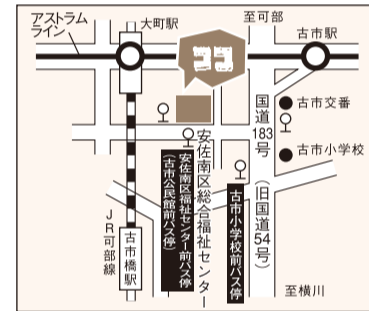

マークの見方

その他の施設

シニア料金(65歳以上)・団体料金等
については、各施設でご確認ください。

安佐動物公園

安佐北区安佐町大字動物園
☎082-838-1111
三井のリハウスびーちく
パークではヤギやヒツジと触れあえます。
●開園時間/9:00~16:30 ●休園日/木曜日(木曜日が祝日または8/6の場合は開園) ●入園料/大人510円、小人170円(中学生以下無料) ●駐車場/450円 ●交通/アストラムライン「上安駅」下車、バス「あさひが丘行き」乗換、「安佐動物公園前」下車

マツジ交通ミュージアム MAP A-3

安佐南区長楽寺二丁目12-2
☎082-878-6211
ラジコンで遊べる「ラジコン体験」を月1回程度実施しています。(参加費無料) ●開館時間/9:00~17:00 ●休館日/月曜日・祝日の翌日(他に臨時休館あり) ●入館料/大人510円、小人250円(中学生以下無料) ●交通/アストラムライン「長楽寺駅」下車徒歩5分

まんが図書館あさ閲覧室

安佐南区上安二丁目30-15 MAP B-2
☎082-830-3675
漫画専門の図書館です。●開館時間/10:00~17:00 ●休館日/月曜日・祝日の翌平日など ※年末年始、特別整理期間、図書整理日も休館日(詳しくは図書館へ) ●交通/アストラムライン「上安駅」下車徒歩1分、バス「上安バスターミナル」下車徒歩1分

あなたの子育て応援します!

安佐南区地域子育て支援センター

子育て相談

0歳~小学校就学前までの
子育ての相談を保育士や
保健師が電話・ファックス・
面接でお受けします。
●相談日 月~金曜日
(祝・休日を除く)
8時30分~17時15分
※面接は予約が必要です。

子育て サークルの 支援

- 子育てサークルや
オープンスペースの紹介
- 子育てサークルへの講師
(保育士・保健師)派遣

育児 講座の開催

育児講座を
開催します。

安佐南区常設オープンスペース オアシスあさみなみ

子育て中の親子が気軽にのど、ほっ
とするひとときを過ごせる「交流ひろば」
です。親子あそびなどの楽しいイベント
も行います。
●日時: 月~金曜日 10:00~15:00
(祝日・振替休日・お盆・年末年始)
(※平日休所)
●場所: 安佐南区総合福祉センター
●主催: 安佐南区
常設型オープンスペース運営協議会

●交通のご案内
JR 可部線古市橋駅下車 徒歩10分
アストラムライン 古市駅下車徒歩8分/大町駅下車徒歩10分
バス 安佐南区福祉センター前バス停
(古市公民館前バス停)下車 徒歩1分
古市小学校前バス停下車 徒歩3分
この子育て応援マップは再生紙を使用しています。