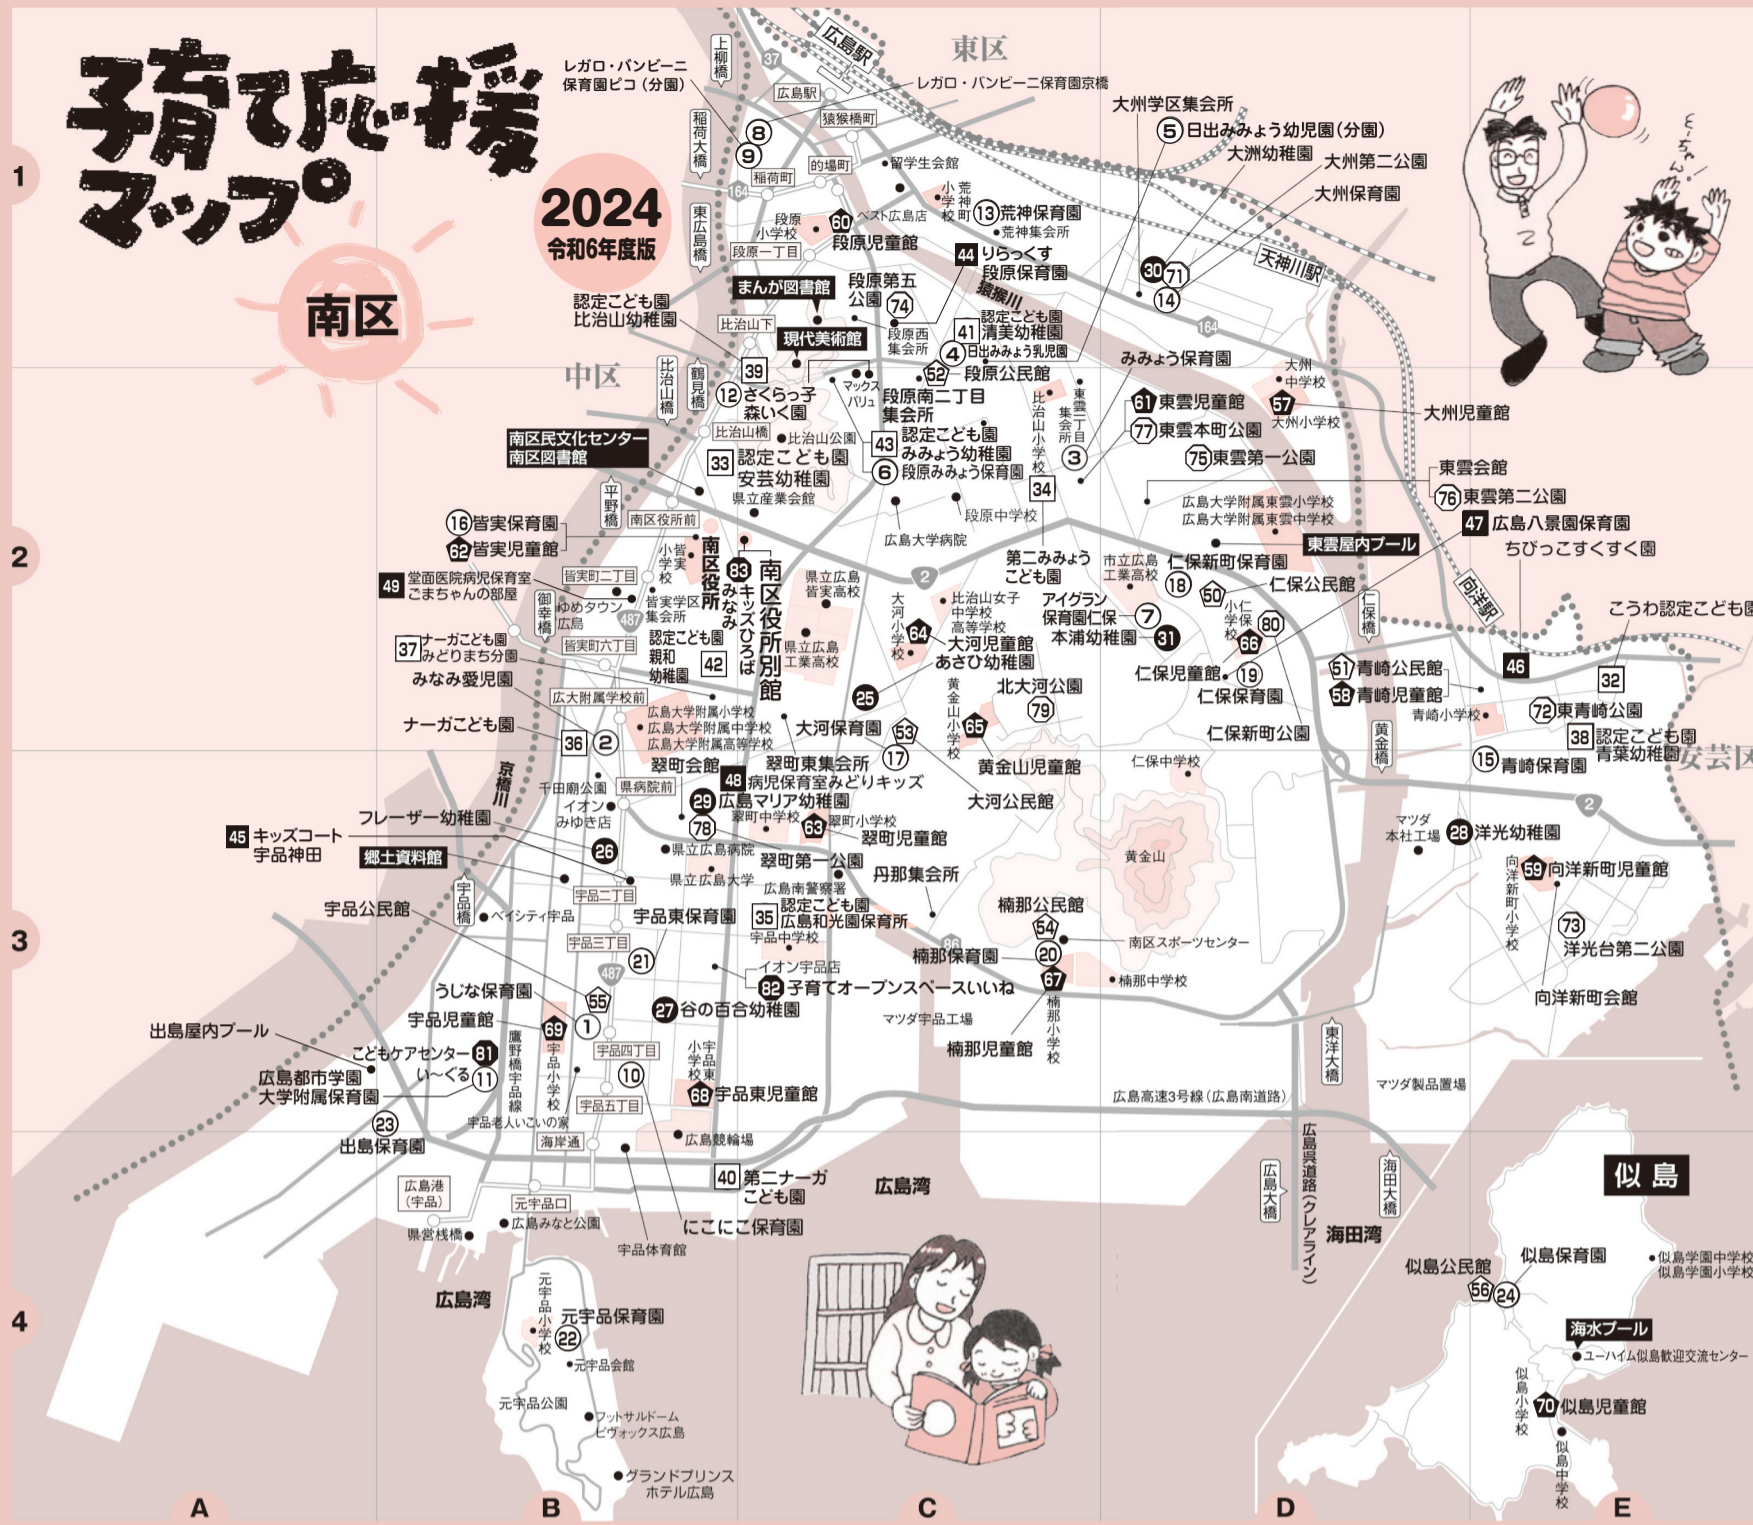

子育て応援マップ

南区

2024
令和6年度版

地域の中で いきいきのびのび 南区版

地域の子どもが集まりやすい場所や育児、保育の情報交換がしやすい施設を集めました。お母さんと子どもの友達づくりや子育てを応援します。
※新型コロナウイルス感染症対策のため、各施設の開設日時等を変更している場合や、予約が必要な場合があります。詳しくは各施設へお問合せください。

- 保育園
- 幼稚園
- 認定こども園
- 小規模保育事業所・事業所内保育事業所
- 公民館
- 児童館
- 地域の公園
- オープンスペース