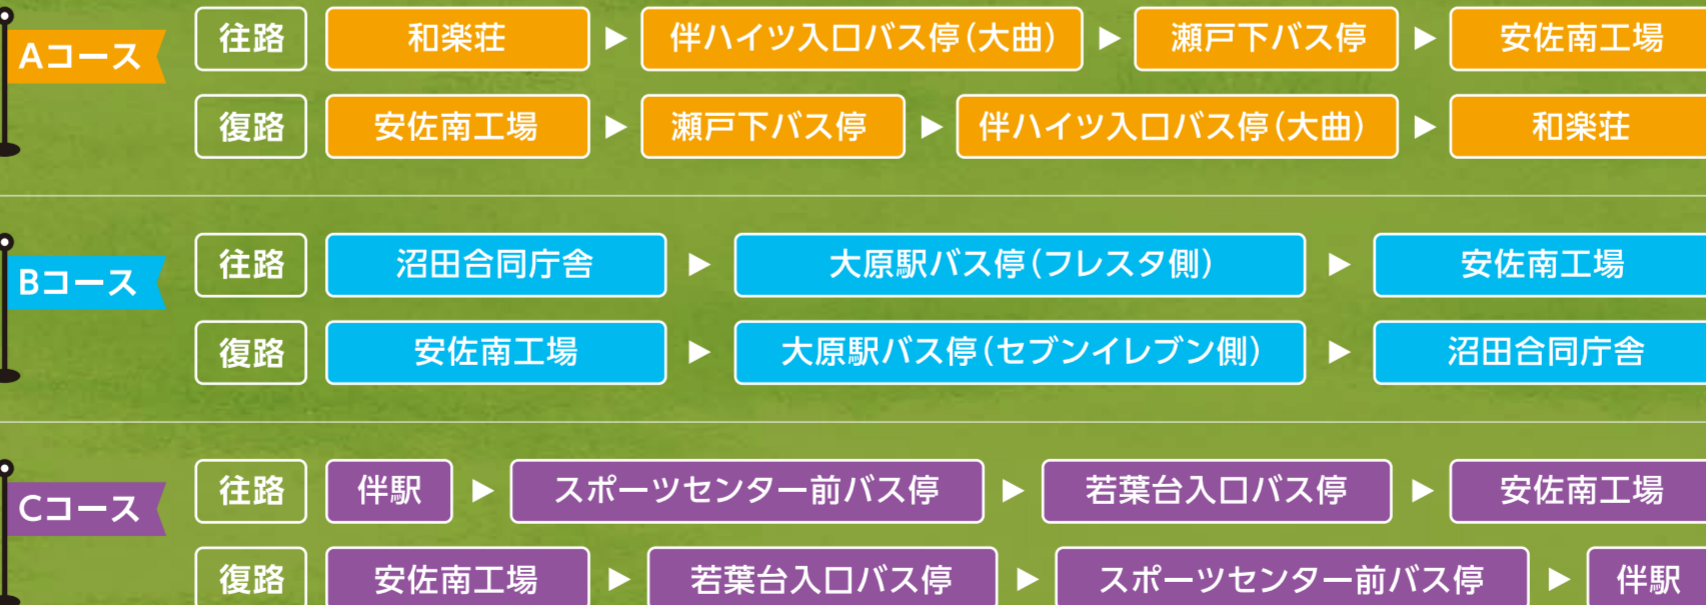

小型家電の 無料回収

フードドライブにご協力ください

フードドライブとは

家庭などで余っている食品を持ち寄り、それらをまとめて、地域の福祉団体や施設などに寄付する活動です

送迎車も
ございます

運行時間・ルートの詳細は
下記QRコードから
ご確認ください。

お問い合わせ先 広島市環境局施設課 ☎082-504-2211 FAX:082-504-2229 E-mail:ka-shisetsu@city.hiroshima.lg.jp

主催 広島市安佐南工場及び西風館周辺地区五町内会連絡協議会、広島市

協力 伴学区町内会連合会、伴・大塚地区コミュニティ推進協議会、特定非営利活動法人 沼田まちづくり協議会、太平電業(株)西風新都バイオマス発電所、一般社団法人サニクリーンアカデミー、比治山大学短期大学部、(株)ポップジャパン

送迎車 和楽荘、しんあい、友愛園、太田川学園