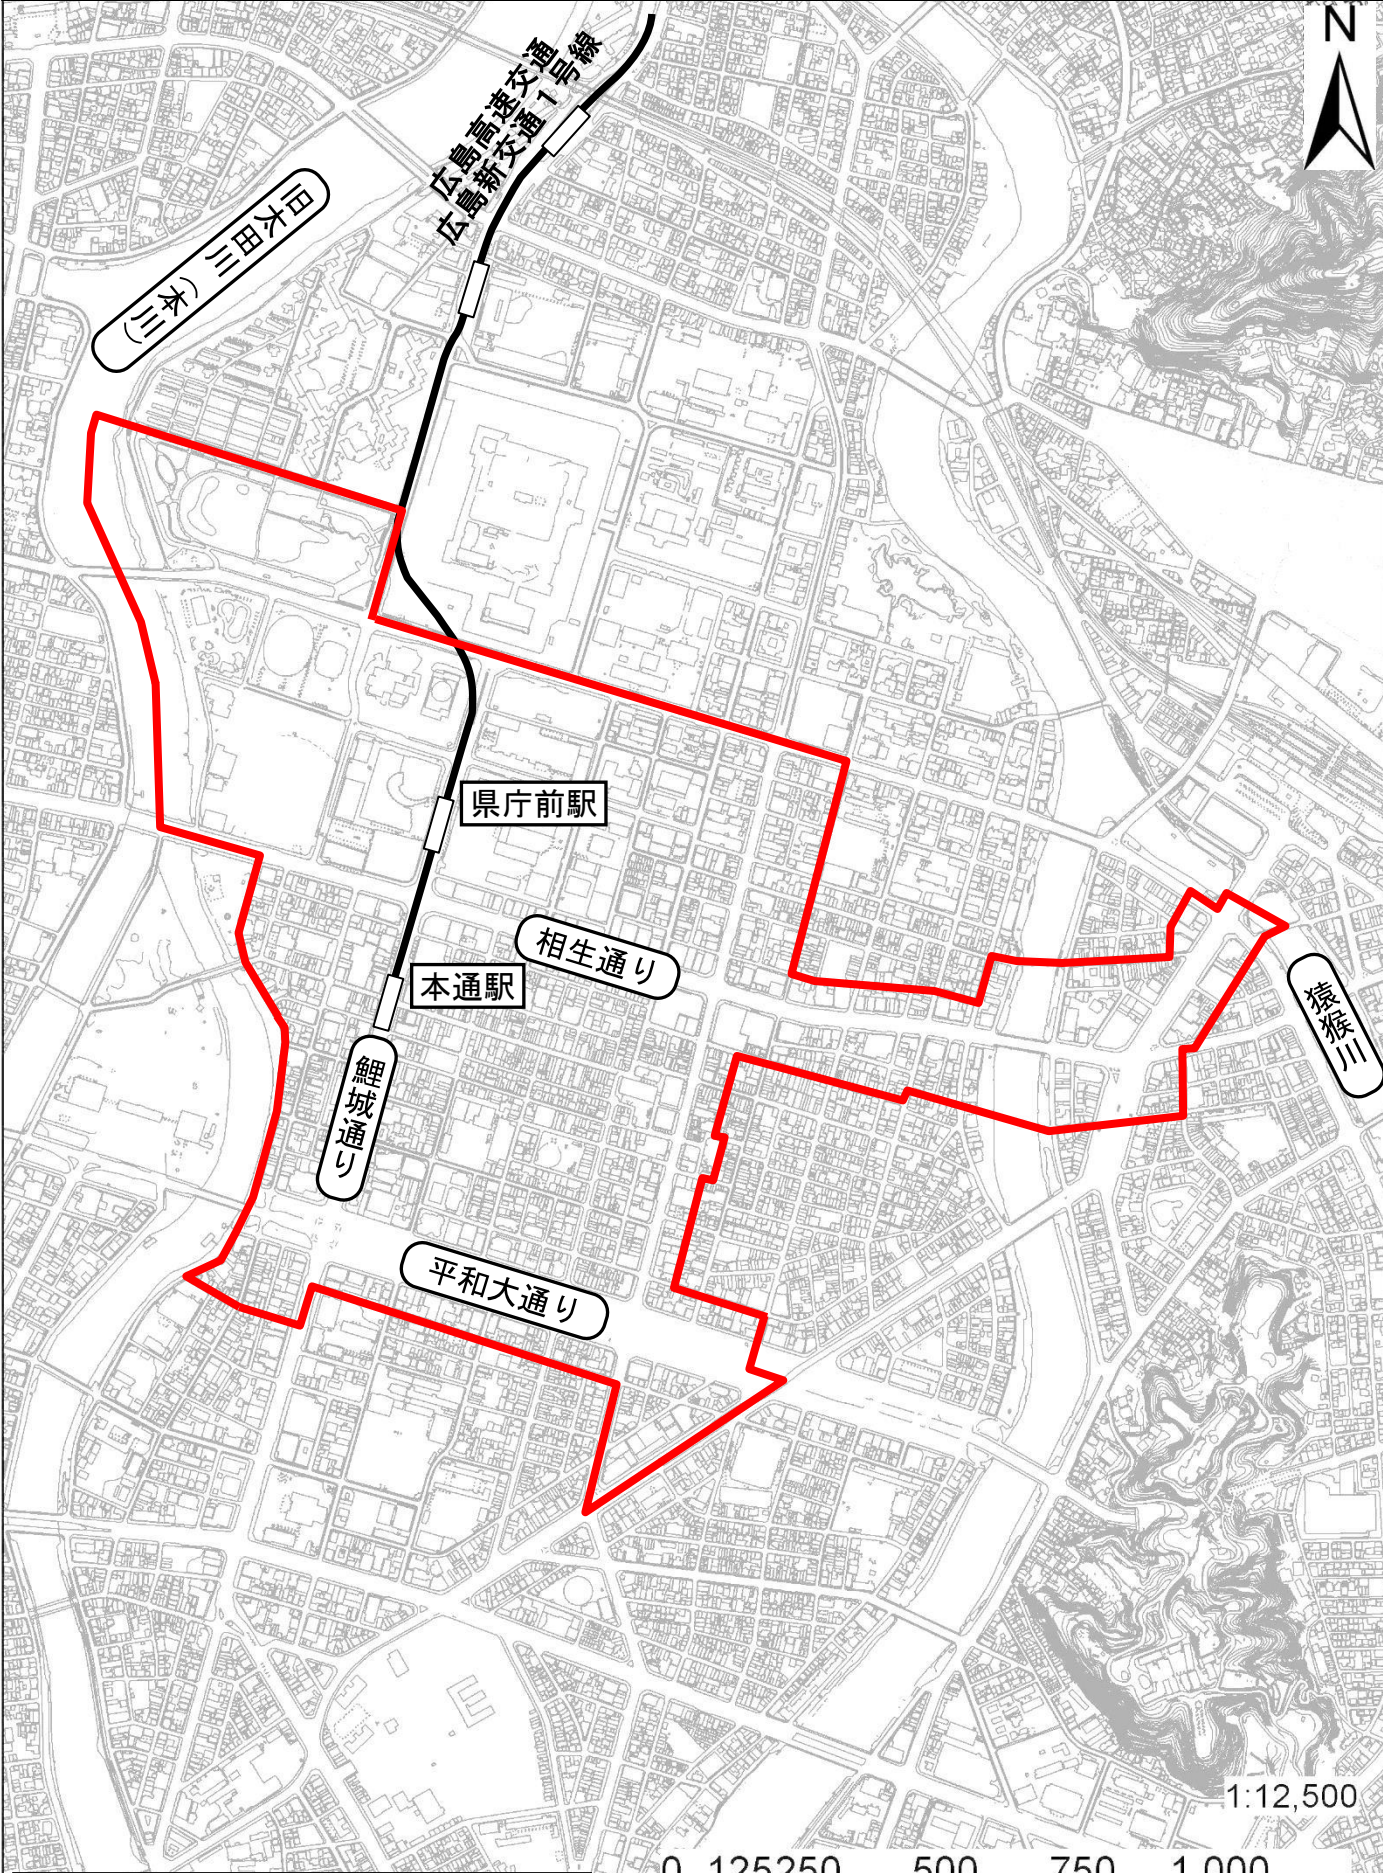

広島紙屋町・八丁堀地域

別添 2

1:12,500

 新規 都市再生緊急整備地域

0 125 250 500 750 1,000
メートル