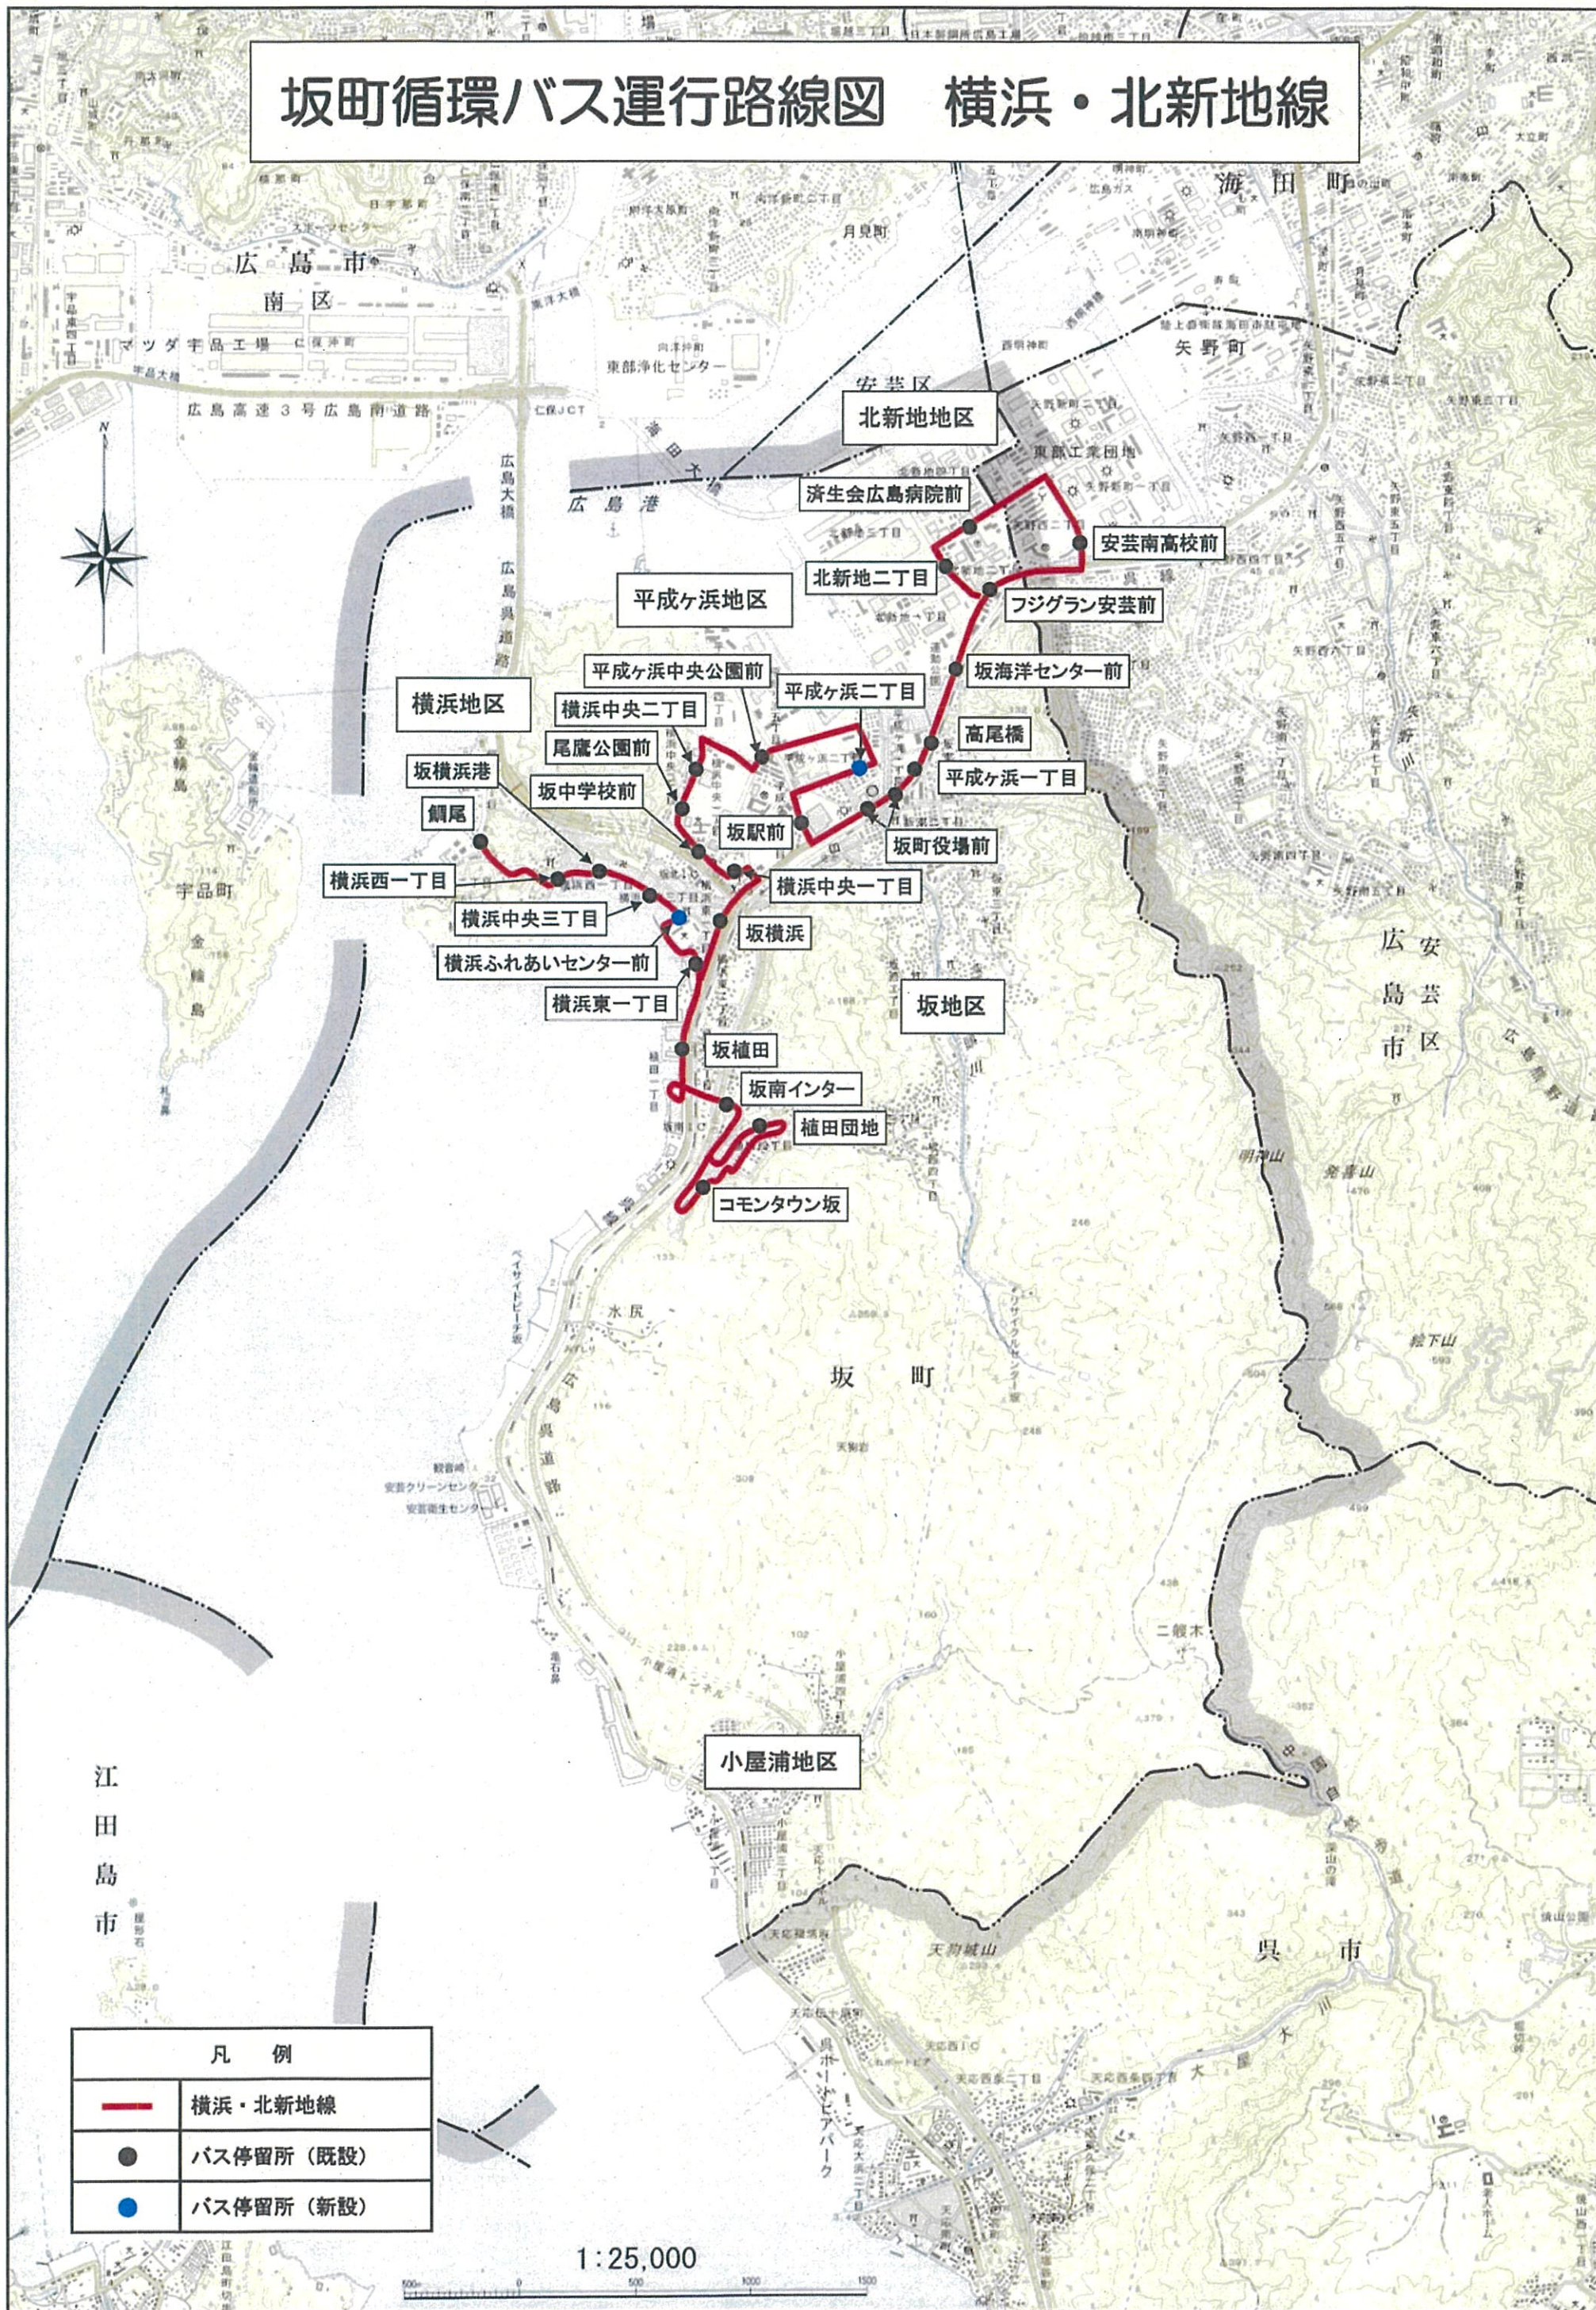

坂町循環バス運行路線図 横浜・北新地線

凡 例	
—	横浜・北新地線
●	バス停留所 (既設)
●	バス停留所 (新設)

1 : 25,000

坂町循環バス運行路線図 坂・北新地線

凡例	
	坂・北新地線
	バス停留所 (既設)
	バス停留所 (新設)

1:25,000

坂町循環バス運行路線図 小屋浦・北新地線