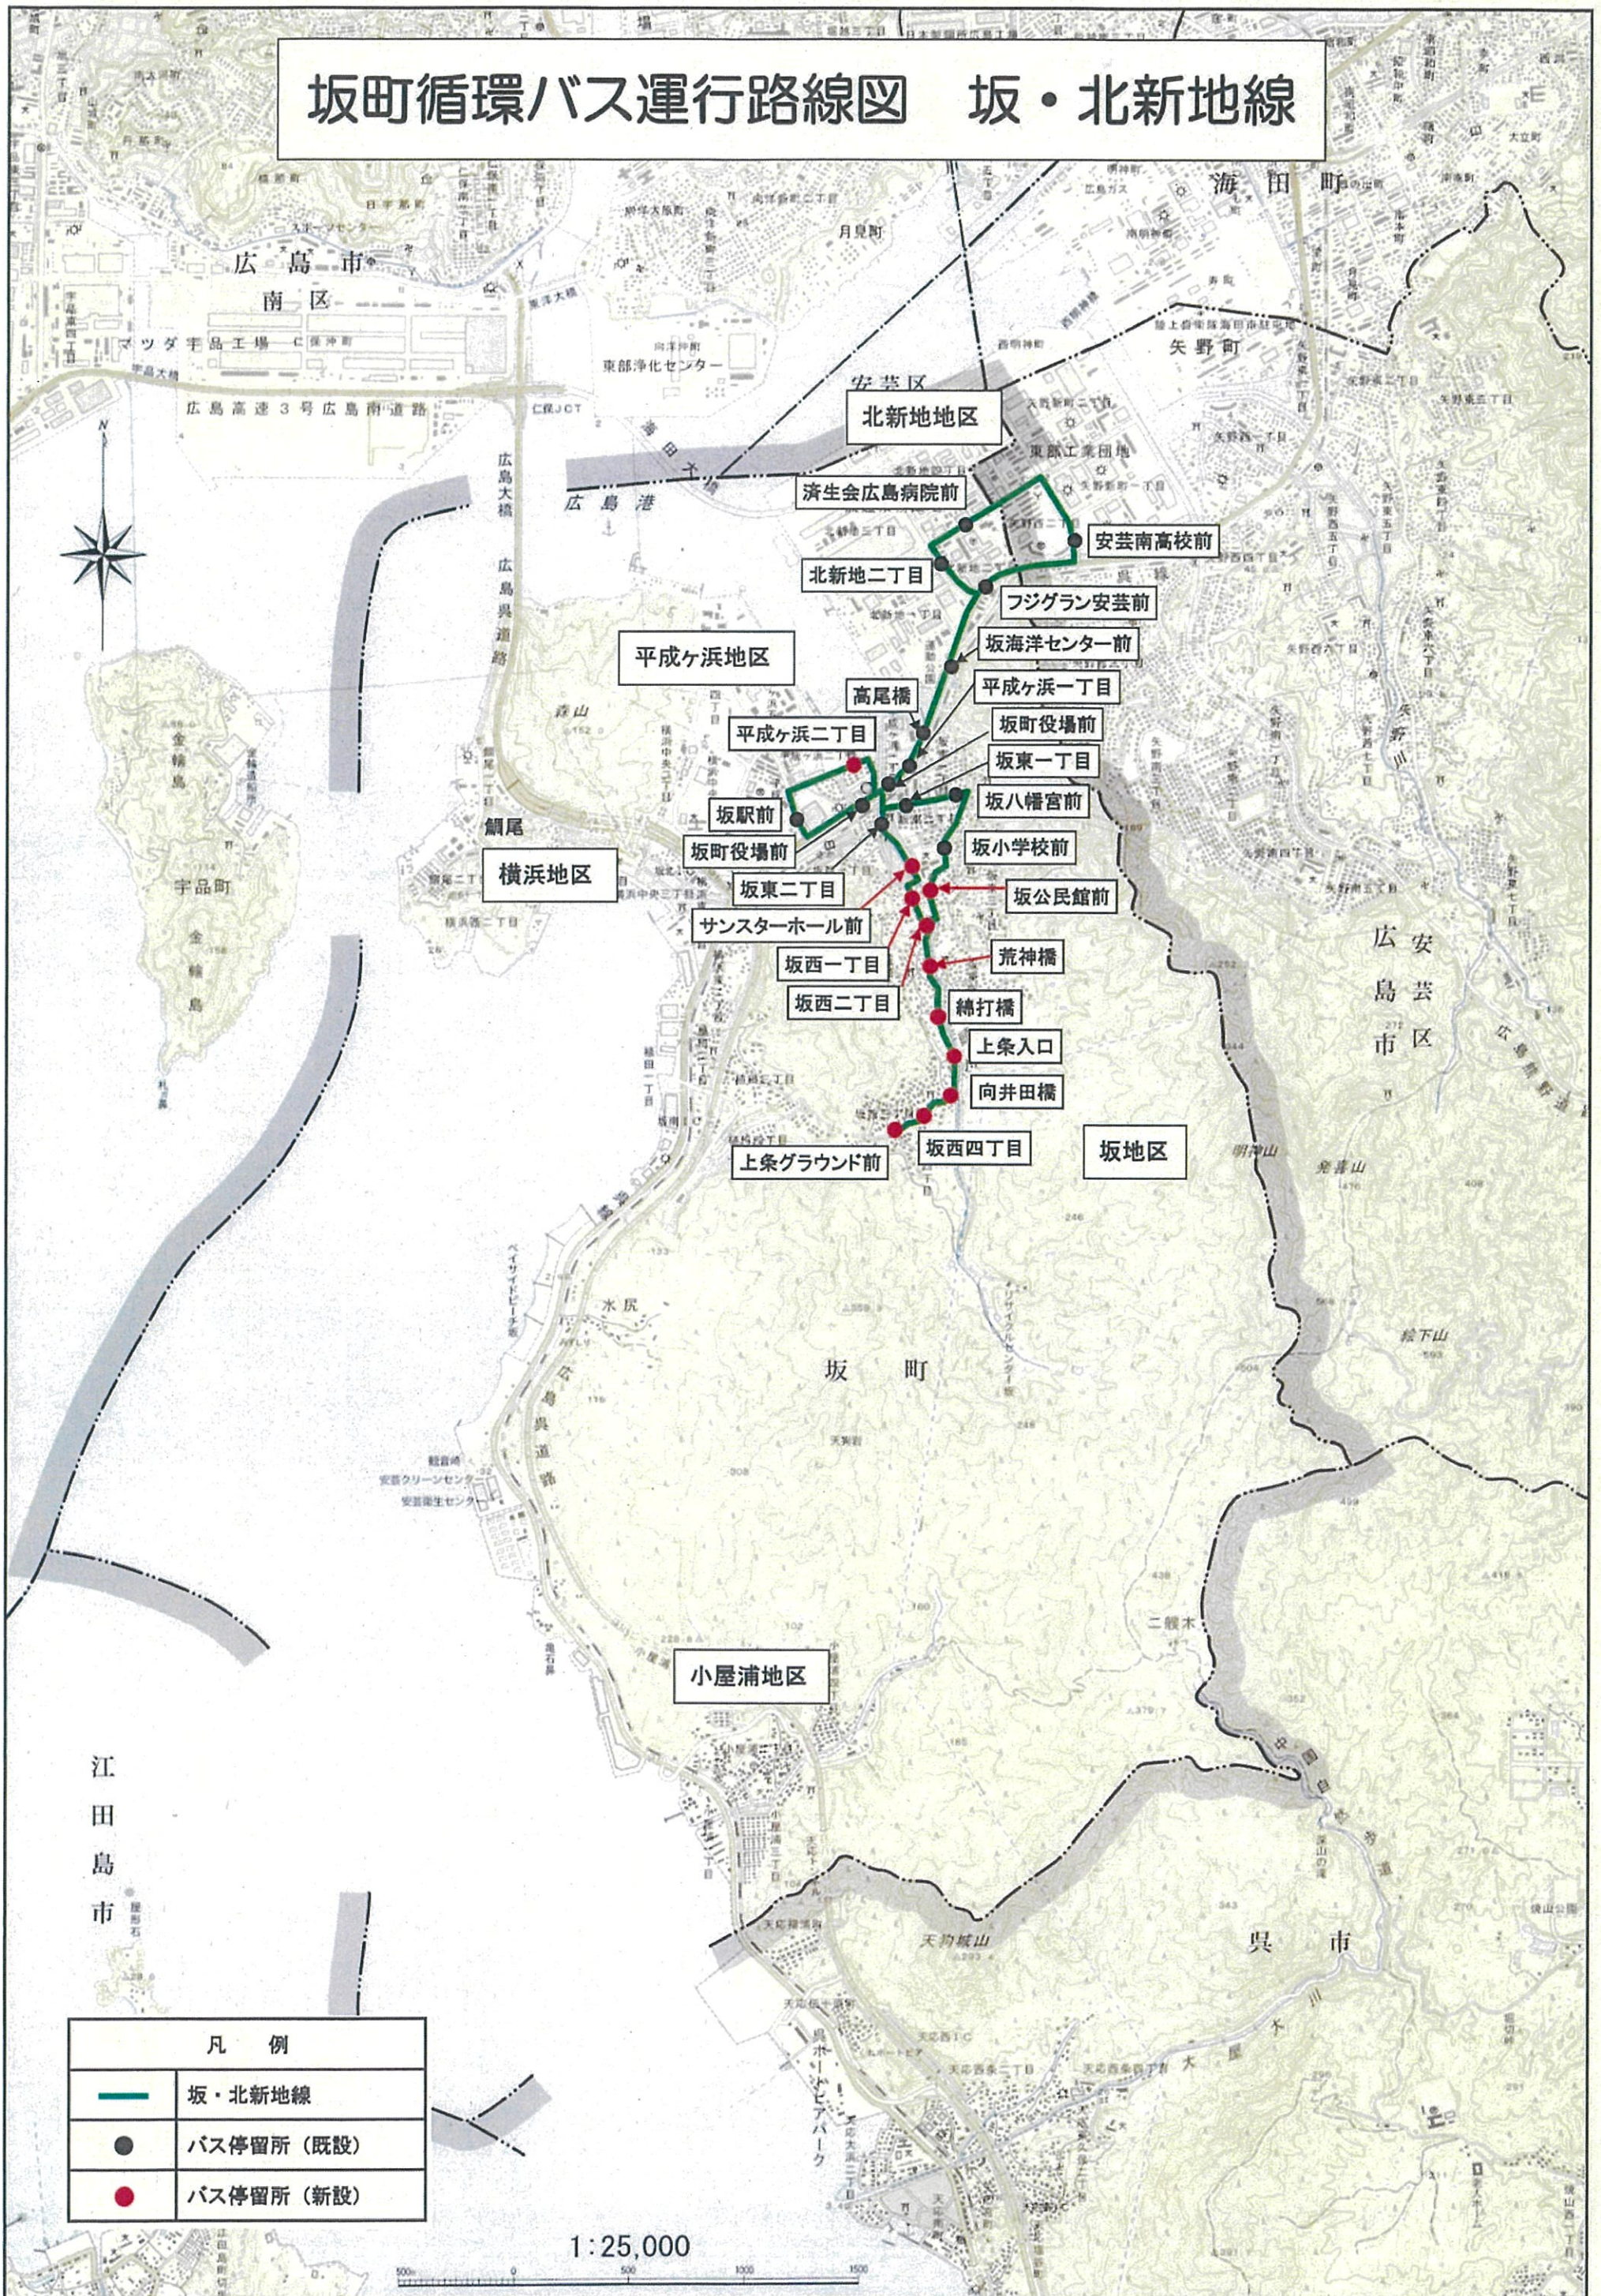

坂町循環バス運行路線図 横浜・北新地線

凡 例	
—	横浜・北新地線
●	バス停留所 (既設)
●	バス停留所 (新設)

1 : 25,000

坂町循環バス運行路線図 坂・北新地線

凡例	
	坂・北新地線
	バス停留所 (既設)
	バス停留所 (新設)

1:25,000

坂町循環バス運行路線図 小屋浦・北新地線