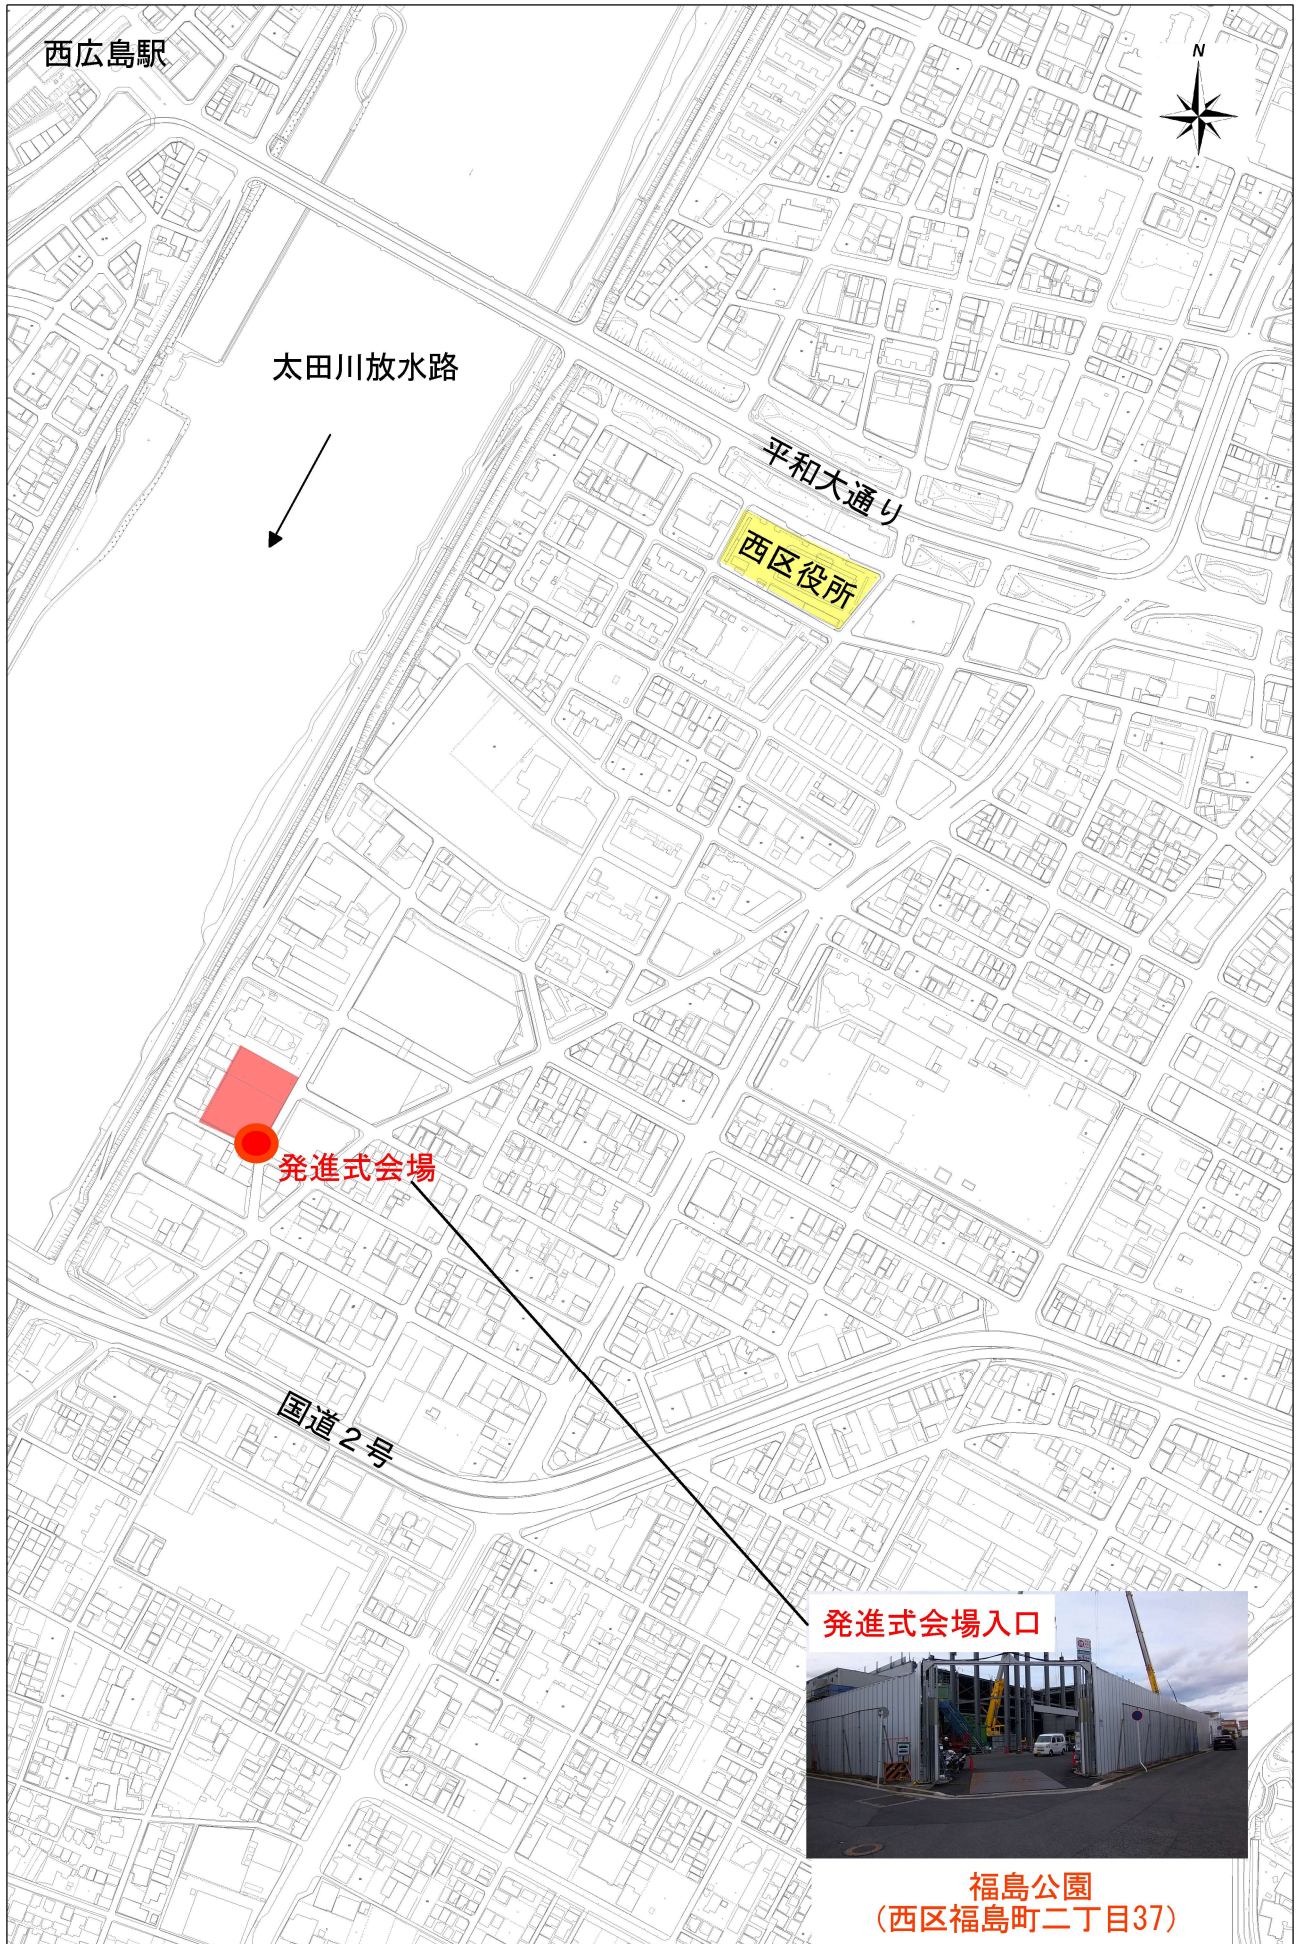

位置図

西広島駅

太田川放水路

平和大通り

西区役所

発進式会場

国道2号

発進式会場入口

福島公園
(西区福島町二丁目37)