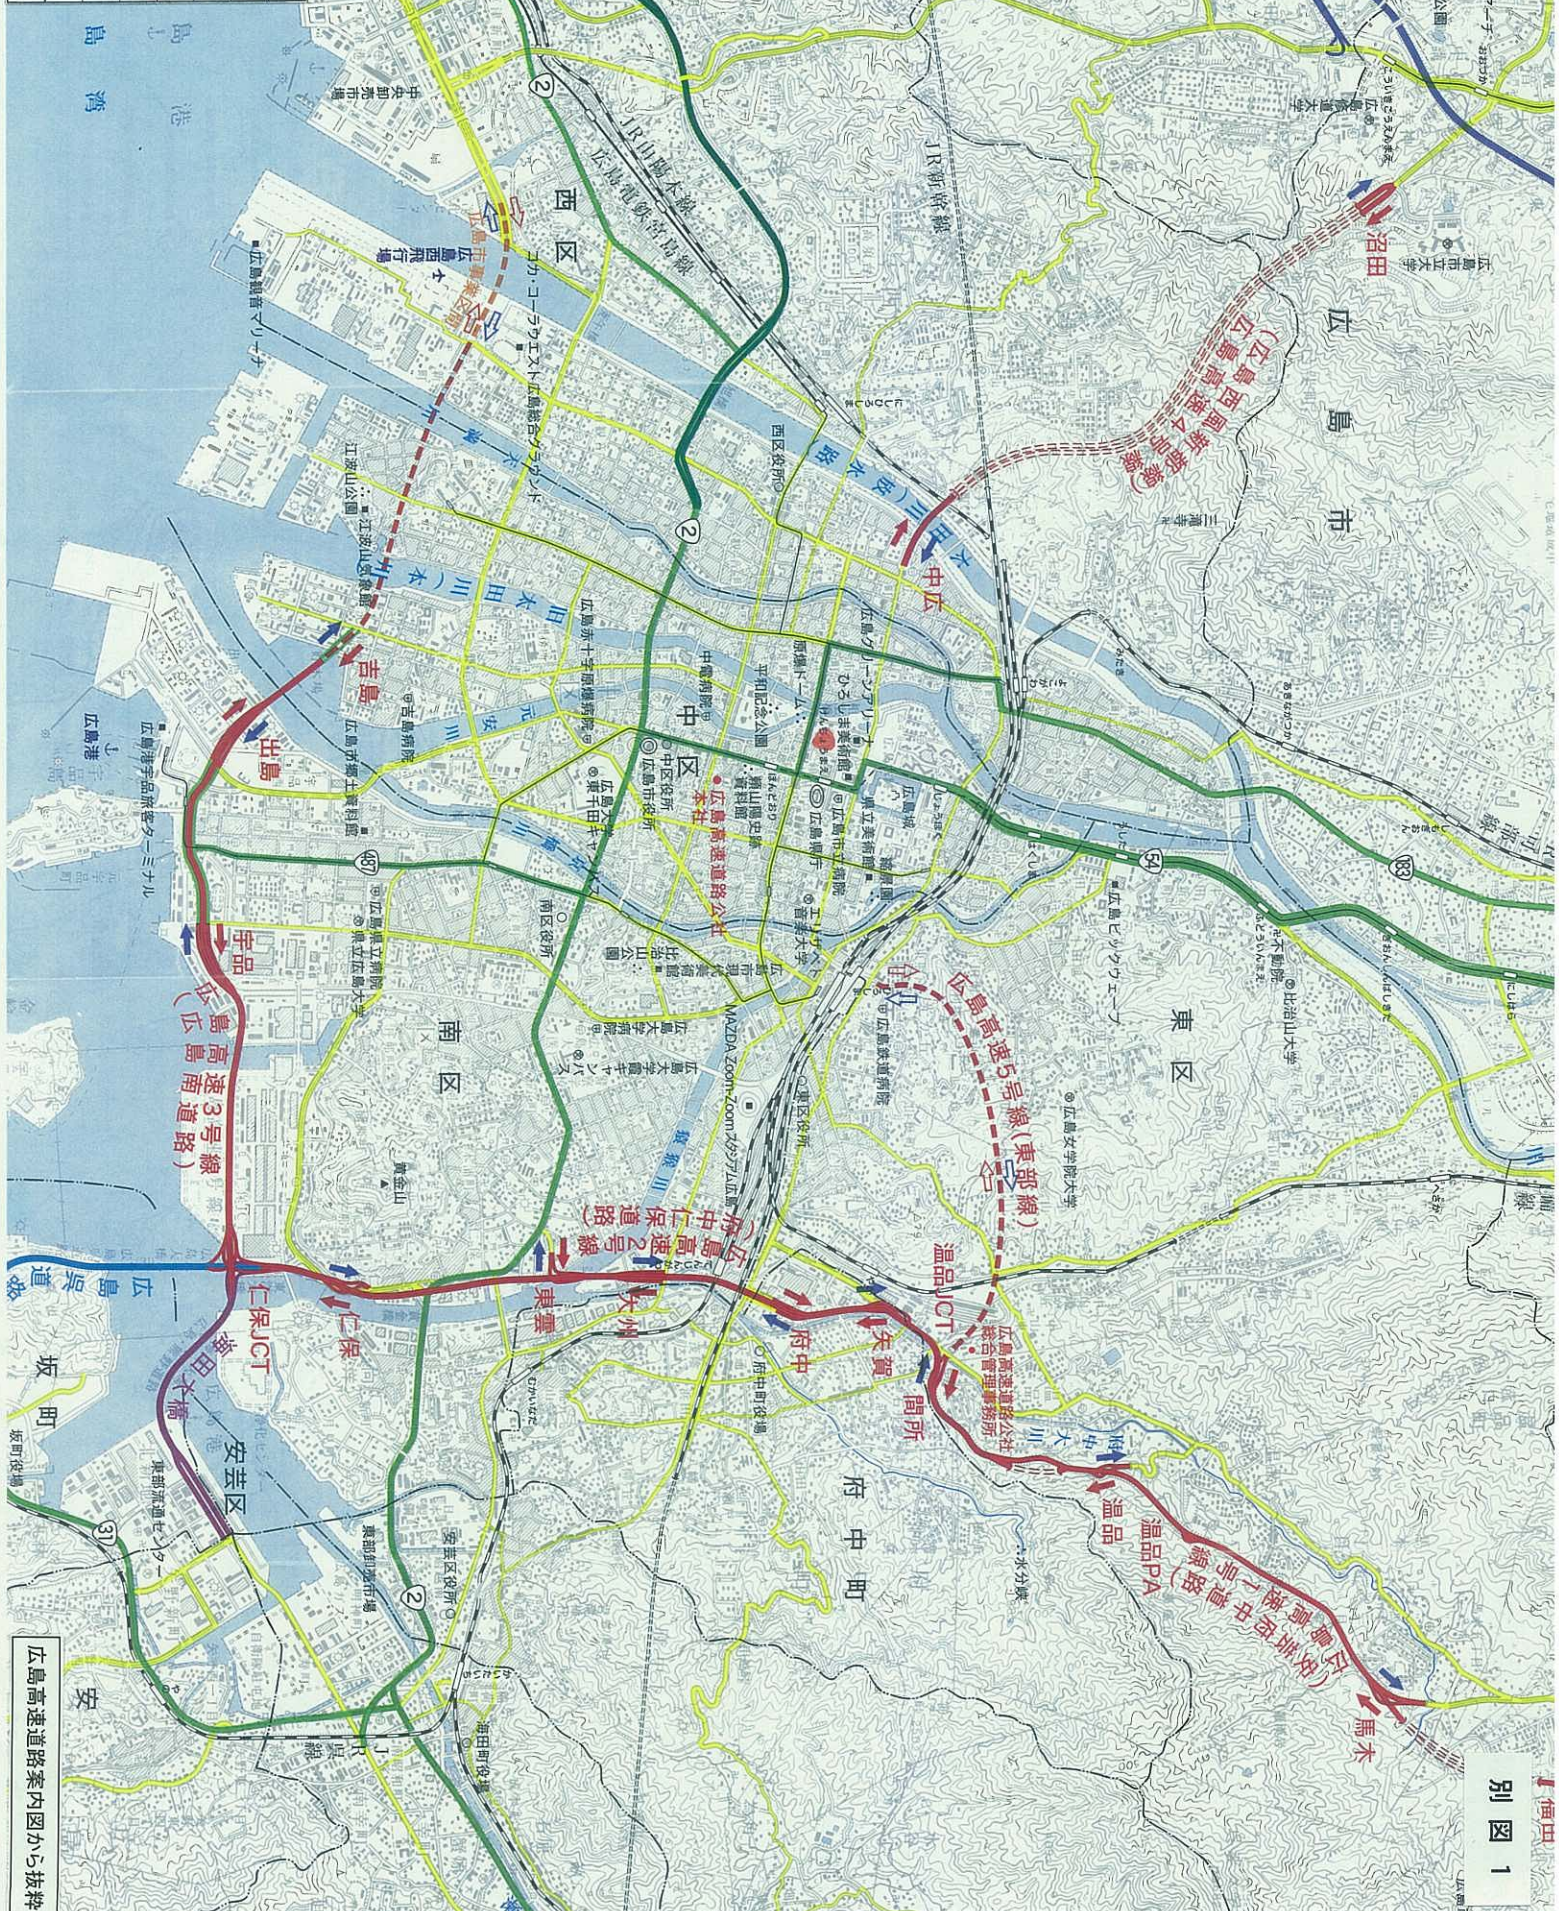

凡 例	
	出口
	入口
	広島高速道路(開通済)
	広島高速道路(整備中)
	高速自動車国道
	一般有料道路
	その他の有料道路
	一般国道
	主要道路

広島高速道路案内図から抜粋