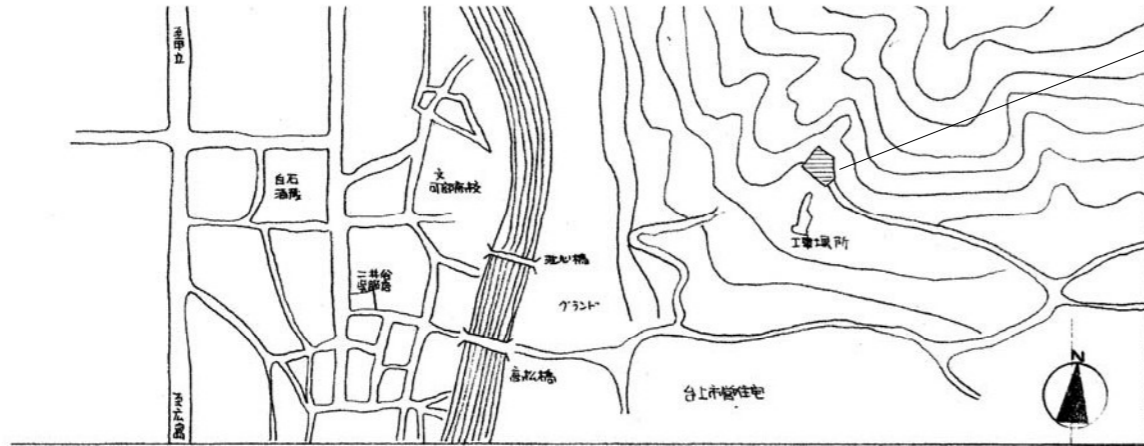

(別紙 1 - 4) 広島市可部火葬場

附近見取図

可部火葬場
安佐北区可部町大字下町屋字高松山

配置図 1:300