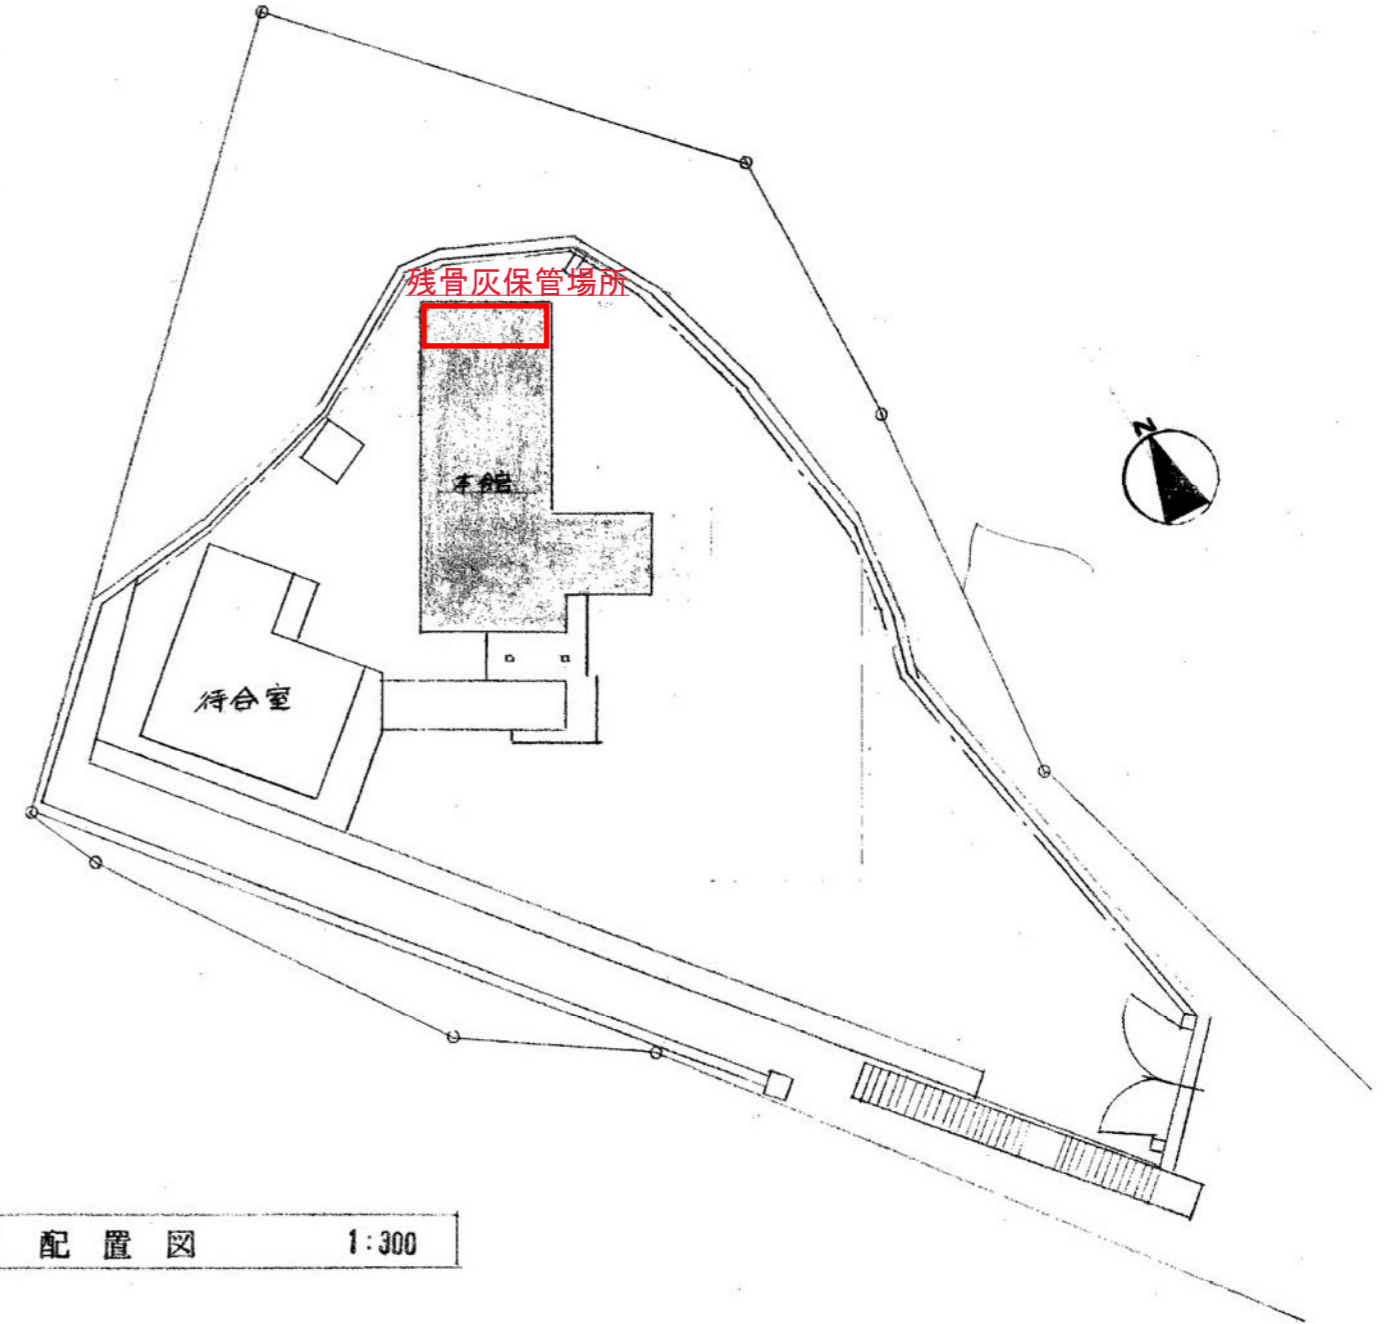

(別紙 1 - 4) 広島市可部火葬場

附近見取図

可部火葬場
安佐北区可部町大字下町屋字高松山

配置図 1:300